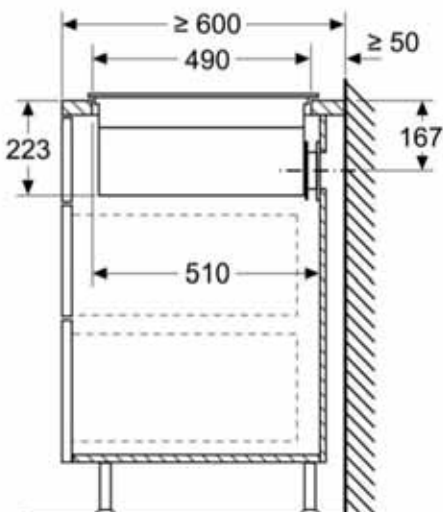

Promo € 2256 List. € 3.005
powerManagement COD. 301423

EH811BE15E

ED731FQ15E 2 combi-Zone

Set Omaggio

Set Omaggio

Promo € 1964 List. € 2.559
powerManagement COD. 301238

Promo € 1978 List. € 2.949
powerManagement COD. 301247
Integrabile in nicchie d'incasso
da 60 cm (foro 560 mm x 490 mm)