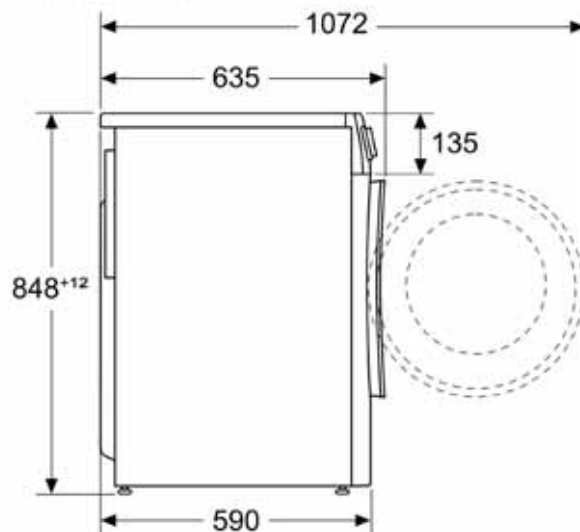

Promo € 683 List. € 1.024

COD. 250448 Dim. cm 85 x 63.2

Dimensioni in mm

Dimensioni in mm

WT47XKH9IT

Asciugatrice 9Kg **A+++**

iQ700

Programma rapido 40'
Tecnologia iSensoric: grazie ai sensori e all'elettronica di controllo intelligente asciuga i capi velocemente ed in modo efficiente.