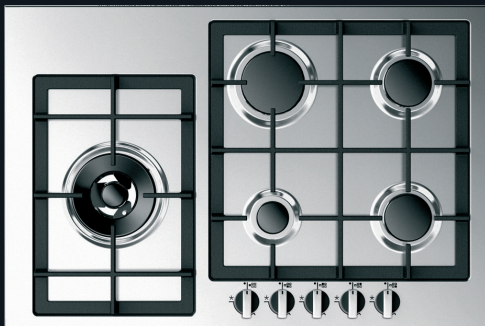

List. 840 + iva

**BlackFriday 149 + iva**

List. 745 + iva

**Piano BLANCO Quadro 6X5-4**  
**Inox -griglie ghisa**

Dimensioni: 620 x 510 mm  
Foro Incasso: 560 x 480 mm

**BlackFriday 143 + iva**

List. 855 + iva