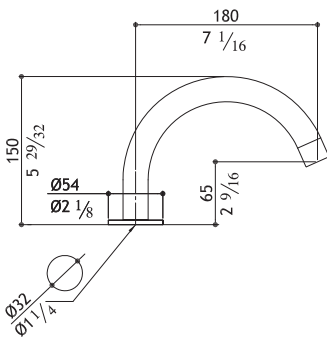

Deck mounted bathtub spout dia 25 R90 with flow straightner

Wannenmontierter Auslauf D = 25 mm , Radius 90

Canna vasca dia 25 R90 da piano con rompigetto

Bec pour bain R90 sur plan diamètre 25

0979AC2C25	Matte - Gebürstet - Satinato - Mat	380.00
0979AC1C25	Polished - Glänzend - Lucido - Brillant	430.00
0979AC4C25	Black Steel	535.00
0979AC8C25	Titanium - Matte - Gebürstet - Satinato - Mat	535.00
0979AC3C25	Rose gold - Matte - Gebürstet - Satinato - Mat	590.00
0979ACCC25	Yellow gold - Matte - Gebürstet - Satinato - Mat	590.00