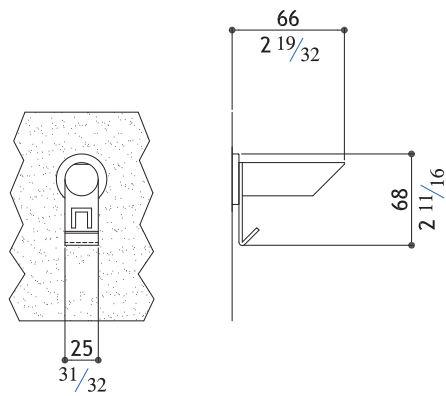

## AC950

**Robe hook**  
 Wandhaken  
 Gancio appendi abiti  
 Crochet

0950452AAG	Matte - Gebürstet - Satinato - Mat	165.00
0950451AAG	Polished - Glänzend - Lucido - Brillant	196.00

**Robe hook**  
Wandhaken  
Gancio appendi abiti  
Crochet