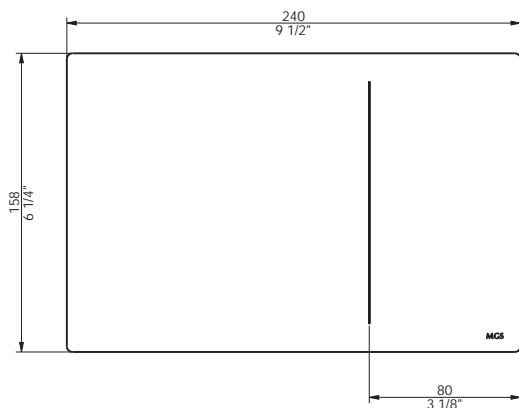

Stainless steel control plate for Geberit flush system SIGMA

Edelstahl-Steuerplatte für Geberit Spülsystem SIGMA

Placca di comando in acciaio inox per sistemi di risciacquo Geberit SIGMA

Plaque de commande en acier inoxydable pour système de chasse Geberit SIGMA

0917AC2PS7	Matte - Gebürstet - Satinato - Mat	210.00
0917AC1PS7	Polished - Glänzend - Lucido - Brillant	235.00
0917AC4PS7	Black Steel	305.00
0917AC8PS7	Titanium - Matte - Gebürstet - Satinato - Mat	305.00
0917AC3PS7	Rose gold - Matte - Gebürstet - Satinato - Mat	335.00
0917ACCP57	Yellow gold - Matte - Gebürstet - Satinato - Mat	335.00