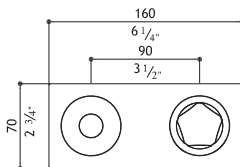

Single lever mixer and spout wall mounted

Wand - Hebelmischer

Miscelatore monocomando a canna da muro

Mitigeur mural monocommande

Trim – Aesthetische Ausstattung – Parti estetiche – Set de finition

0296PE238B T	Matte - Gebürstet - Satinato - Mat	805.00
0296PE138B T	Polished - Glänzend - Lucido - Brillant	875.00
0296PE438B T	Black Steel	1,170.00
0296PE838B T	Titanium - Matte - Gebürstet - Satinato - Mat	1,170.00
0296PE338B T	Rose gold - Matte - Gebürstet - Satinato - Mat	1,280.00
0296PEC38B T	Yellow gold - Matte - Gebürstet - Satinato - Mat	1,280.00

No waste included: see AC990 - AC996

Ohne Ablaufgarnitur: siehe AC990 - AC996

Senza scarico: vedi AC990 - AC996

Sans garniture de vidage: voir AC990 - AC996

G1/2" universal rough-in valve for two hole wall mounted mixer

G1/2" universal Unterputz Einheit für 2 - Loch Wandmischer

G1/2" Parte incasso universale per miscelatori 2 fori da muro

G1/2" Partie encastrée universal pour mitigeur 2 trous à mur

X69.1082 EU	452.00

Valves extension kit 15 mm - Verlängerungsset UP - Einheit 15 mm

Rallonges raccordement poignées 15 mm - Prolunghe asta manopole 15 mm

SV9KPI.357	149,00

OPTIONAL

Rectangular plate for 2 hole mixer - 160 x 70 mm

Rechteckige Platte für 2-Loch-Mischer - 160 x 70 mm

Piastra rettangolare per miscelatore 2 fori - 160 x 70 mm

Plaque rectangulaire pour mélangeur 2 trous - 160 x 70 mm

SX2PEC.352	Matte - Gebürstet - Satinato - Mat	98.00
SX1PEC.352	Polished - Glänzend - Lucido - Brillant	109.00
SX4PEC.352	Black Steel	159.00
SX8PEC.352	Titanium - Matte - Gebürstet - Satinato - Mat	159.00
SX3PEC.352	Rose gold - Matte - Gebürstet - Satinato - Mat	176.00
SXCPEC.352	Yellow gold - Matte - Gebürstet - Satinato - Mat	176.00