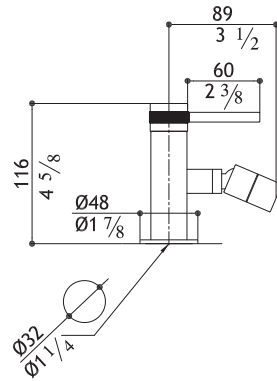

Single lever mixer for bidet - swivel spout
Bidet-Einlochbatterie - Wasserstrahlregulator
Miscelatore monocomando - getto orientabile
Mitigeur monocommande pour bidet - bec orientable

0304ER238B	Matte - Gebürstet - Satinato - Mat	540.00
0304ER138B	Polished - Glänzend - Lucido - Brillant	600.00
0304ER438B	Black Steel	870.00
0304ER838B	Titanium - Matte - Gebürstet - Satinato - Mat	870.00
0304ER338B	Rose gold - Matte - Gebürstet - Satinato - Mat	935.00
0304ERC38B	Yellow gold - Matte - Gebürstet - Satinato - Mat	935.00

No waste included: see AC990 - AC996
Ohne Ablaufgarnitur: siehe AC990 - AC996
Senza scarico: vedi AC990 - AC996
Sans garniture de vidage: voir AC990 - AC996