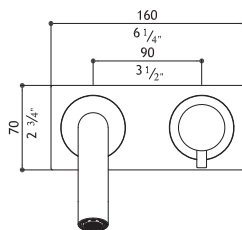

Single lever mixer and spout wall mounted

Wand - Hebelmischer

Miscelatore monocomando a canna da muro

Mitigeur mural monocommande

0521ER238C	Matte - Gebürstet - Satinato - Mat	615.00
0521ER138C	Polished - Glänzend - Lucido - Brillant	675.00
0521ER438C	Black Steel	985.00
0521ER838C	Titanium - Matte - Gebürstet - Satinato - Mat	985.00
0521ER338C	Rose gold - Matte - Gebürstet - Satinato - Mat	1,075.00
0521ERC38C	Yellow gold - Matte - Gebürstet - Satinato - Mat	1,075.00

G1/2" universal rough-in valve for two hole wall mounted mixer

G1/2" universal Unterputz Einheit für 2 - Loch Wandmischer

G1/2" Parte incasso universale per miscelatori 2 fori da muro

G1/2" Partie encastrée universal pour mitigeur 2 trous à mur

X69.1082 EU 452.00

Valves extension kit 15 mm - Verlängerungsset UP - Einheit 15 mm

Rallonges raccordement poignées 15 mm - Prolunghe asta manopole 15 mm

SV9KPI.357 149.00

OPTIONAL

Rectangular plate for 2 hole mixer - 160 x 70 mm

Rechteckige Platte für 2-Loch-Mischer - 160 x 70 mm

Piastra rettangolare per miscelatore 2 fori - 160 x 70 mm

Plaque rectangulaire pour mélangeur 2 trous - 160 x 70 mm

SX2PEC.352 **Matte** - Gebürstet - Satinato - Mat 98.00

SX1PEC.352 **Polished** - Glänzend - Lucido - Brillant 109.00

SX4PEC.352 **Black Steel** 159.00

SX8PEC.352 **Titanium - Matte** - Gebürstet - Satinato - Mat 159.00

SX3PEC.352 **Rose gold - Matte** - Gebürstet - Satinato - Mat 176.00

SXCPEC.352 **Yellow gold - Matte** - Gebürstet - Satinato - Mat 176.00