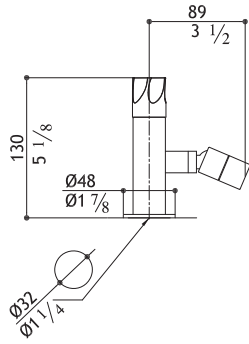

Single lever mixer for bidet - swivel spout

Bidet-Einlochbatterie - Wasserstrahlregulator

Miscelatore monocomando - getto orientabile

Mitigeur monocommande pour bidet - bec orientable

0304PE238B	Matte - Gebürstet - Satinato - Mat	630.00
0304PE138B	Polished - Glänzend - Lucido - Brillant	690.00
0304PE438B	Black Steel	1,010.00
0304PE838B	Titanium - Matte - Gebürstet - Satinato - Mat	1,010.00
0304PE338B	Rose gold - Matte - Gebürstet - Satinato - Mat	1,095.00
0304PEC38B	Yellow gold - Matte - Gebürstet - Satinato - Mat	1,095.00

No waste included: see AC990 - AC996

Ohne Ablaufgarnitur: siehe AC990 - AC996

Senza scarico: vedi AC990 - AC996

Sans garniture de vidage: voir AC990 - AC996