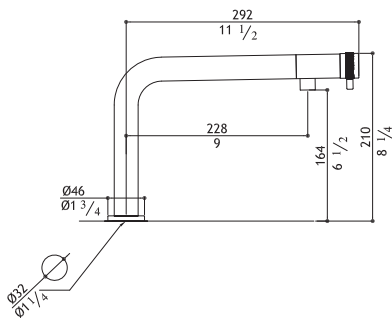

Single lever mixer

Waschtisch-Einhandbatterie

Miscelatore monocomando

Mitigeur monocommande

0237ER238B	Matte - Gebürstet - Satinato - Mat	494.00
0237ER138B	Polished - Glänzend - Lucido - Brillant	545.00
0237ER438B	Black Steel	800.00
0237ER838B	Titanium - Matte - Gebürstet - Satinato - Mat	800.00
0237ER338B	Rose gold - Matte - Gebürstet - Satinato - Mat	860.00
0237ERC38B	Yellow gold - Matte - Gebürstet - Satinato - Mat	860.00

No waste included: see AC990 - AC996

Ohne Ablaufgarnitur: siehe AC990 - AC996

Senza scarico: vedi AC990 - AC996

Sans garniture de vidage: voir AC990 - AC996