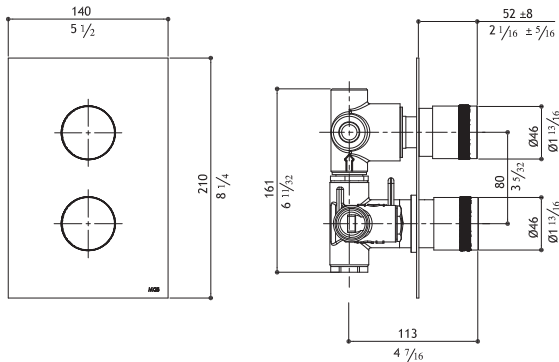

Built-in thermostatic shower mixer - 2 knobs: temperature + 3 way volume control

Thermostat-Mischer und Dreiweg-Hahn mit stop
Miscelatore termostatico, rubinetto 3 vie con arresto
Mitigeur thermostatique, robinet 3 voies avec arrêt

Trim – Aesthetische Ausstattung – Parti estetiche – Set de finition

0449ER238V	Matte - Gebürstet - Satinato - Mat	422.00
0449ER138V	Polished - Glänzend - Lucido - Brillant	515.00
0449ER438V	Black Steel	630.00
0449ER838V	Titanium - Matte - Gebürstet - Satinato - Mat	630.00
0449ER338V	Rose gold - Matte - Gebürstet - Satinato - Mat	690.00
0449ERC38V	Yellow gold - Matte - Gebürstet - Satinato - Mat	690.00

Rough in valve 3/4" – includes stops - Unterputz 3/4"
Partie encastrée 3/4" - Parte incasso 3/4"

SV9INC.275 EU 850.00

Valves extension kit - Verlängerungsstange für Griff
Rallonges raccordement poignées - Prolunghe aste manopole

SV9KPM.233 34 mm 124.00