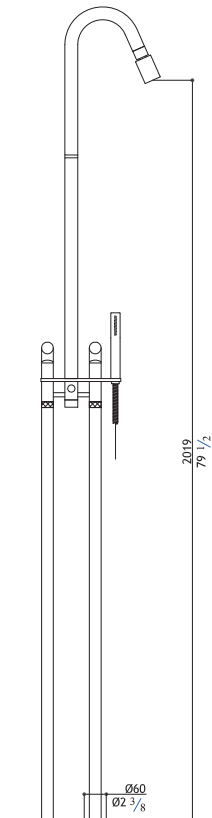

Rough in valve - Grundkörper – Corpo incasso - Corps encastré

**X29.936**      1,370.00

**Shower column floor fitted with hand shower**

Brausebatterie mit Standrohr  
 Colonna doccia a pavimento con doccetta  
 Colonne douche au planché et douchette