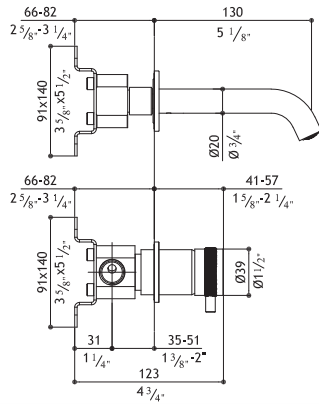

Single lever mixer and spout wall mounted

Wand - Hebelmischer

Miscelatore monocomando a canna da muro

Mitigeur mural monocommande

Trim – Aesthetische Ausstattung – Parti estetiche – Set de finition

0295ER238B T	Matte - Gebürstet - Satinato - Mat	515.00
0295ER138B T	Polished - Glänzend - Lucido - Brillant	565.00
0295ER438B T	Black Steel	828.00
0295ER838B T	Titanium - Matte - Gebürstet - Satinato - Mat	828.00
0295ER338B T	Rose gold - Matte - Gebürstet - Satinato - Mat	888.00
0295ERC38B T	Yellow gold - Matte - Gebürstet - Satinato - Mat	888.00

No waste included: see AC990 - AC996

Ohne Ablaufgarnitur: siehe AC990 - AC996

Senza scarico: vedi AC990 - AC996

Sans garniture de vidage: voir AC990 - AC996

G1/2" universal rough-in valve for two hole wall mounted mixer

G1/2" universal Unterputz Einheit für 2 - Loch Wandmischer

G1/2" Parte incasso universale per miscelatori 2 fori da muro

G1/2" Partie encastrée universal pour mitigeur 2 trous à mur

X69.1082 EU	452.00

Valves extension kit 15 mm - Verlängerungsset UP - Einheit 15 mm

Rallonges raccordement poignées 15 mm - Prolunghe asta manopole 15 mm

SV9KPI.357	149,00

OPTIONAL

Rectangular plate for 2 hole mixer - 160 x 70 mm

Rechteckige Platte für 2-Loch-Mischer - 160 x 70 mm

Piastra rettangolare per miscelatore 2 fori - 160 x 70 mm

Plaque rectangulaire pour mélangeur 2 trous - 160 x 70 mm

SX2PEC.352	Matte - Gebürstet - Satinato - Mat	98.00

SX1PEC.352	Polished - Glänzend - Lucido - Brillant	109.00

SX4PEC.352	Black Steel	159.00

SX8PEC.352	Titanium - Matte - Gebürstet - Satinato - Mat	159.00

SX3PEC.352	Rose gold - Matte - Gebürstet - Satinato - Mat	176.00

SXCPEC.352	Yellow gold - Matte - Gebürstet - Satinato - Mat	176.00