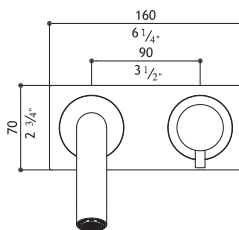

Single lever mixer and spout wall mounted

Wand - Hebelmischer

Miscelatore monocomando a canna da muro

Mitigeur mural monocommande

Trim – Aesthetische Ausstattung – Parti estetiche – Set de finition

0297ER238B T	Matte - Gebürstet - Satinato - Mat	615.00
0297ER138B T	Polished - Glänzend - Lucido - Brillant	675.00
0297ER438B T	Black Steel	985.00
0297ER838B T	Titanium - Matte - Gebürstet - Satinato - Mat	985.00
0297ER338B T	Rose gold - Matte - Gebürstet - Satinato - Mat	1,075.00
0297ERC38B T	Yellow gold - Matte - Gebürstet - Satinato - Mat	1,075.00

No waste included: see AC990 - AC996

Ohne Ablaufgarnitur: siehe AC990 - AC996

Senza scarico: vedi AC990 - AC996

Sans garniture de vidage: voir AC990 - AC996

G1/2" universal rough-in valve for two hole wall mounted mixer

G1/2" universal Unterputz Einheit für 2 - Loch Wandmischer

G1/2" Parte incasso universale per miscelatori 2 fori da muro

G1/2" Partie encastrée universal pour mitigeur 2 trous à mur

X69.1082 EU	452.00

Valves extension kit 15 mm - Verlängerungsset UP - Einheit 15 mm

Rallonges raccordement poignées 15 mm - Prolunghe asta manopole 15 mm

SV9KPI.357	149,00

OPTIONAL

Rectangular plate for 2 hole mixer - 160 x 70 mm

Rechteckige Platte für 2-Loch-Mischer - 160 x 70 mm

Piastra rettangolare per miscelatore 2 fori - 160 x 70 mm

Plaque rectangulaire pour mélangeur 2 trous - 160 x 70 mm

SX2PEC.352	Matte - Gebürstet - Satinato - Mat	98.00
SX1PEC.352	Polished - Glänzend - Lucido - Brillant	109.00
SX4PEC.352	Black Steel	159.00
SX8PEC.352	Titanium - Matte - Gebürstet - Satinato - Mat	159.00
SX3PEC.352	Rose gold - Matte - Gebürstet - Satinato - Mat	176.00
SXCPEC.352	Yellow gold - Matte - Gebürstet - Satinato - Mat	176.00