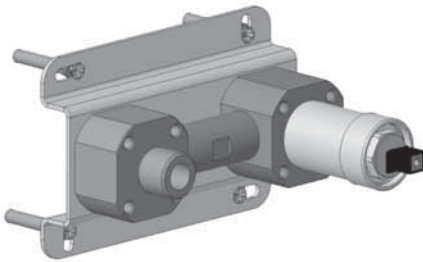

Single lever mixer and spout wall mounted

Wand - Hebelmischer
Miscelatore monocomando a canna da muro
Mitigeur mural monocommande

Trim – Aesthetische Ausstattung – Parti estetiche – Set de finition

0294PE238B T	Matte - Gebürstet - Satinato - Mat	605.00
0294PE138B T	Polished - Glänzend - Lucido - Brillant	655.00
0294PE438B T	Black Steel	968.00
0294PE838B T	Titanium - Matte - Gebürstet - Satinato - Mat	968.00
0294PE338B T	Rose gold - Matte - Gebürstet - Satinato - Mat	1,048.00
0294PEC38B T	Yellow gold - Matte - Gebürstet - Satinato - Mat	1,048.00

No waste included: see AC990 - AC996
Ohne Ablaufgarnitur: siehe AC990 - AC996
Senza scarico: vedi AC990 - AC996
Sans garniture de vidage: voir AC990 - AC996

G1/2" universal rough-in valve for two hole wall mounted mixer
G1/2" universal Unterputz Einheit für 2 - Loch Wandmischer
G1/2" Parte incasso universale per miscelatori 2 fori da muro
G1/2" Partie encastée universal pour mitigeur 2 trous à mur

X69.1082 EU	452.00

Valves extension kit 15 mm - Verlängerungsset UP - Einheit 15 mm
Rallonges raccordement poignées 15 mm - Prolunghe asta manopole 15 mm

SV9KPI.357	149,00

OPTIONAL

Rectangular plate for 2 hole mixer - 160 x 70 mm
Rechteckige Platte für 2-Loch-Mischer - 160 x 70 mm
Piastra rettangolare per miscelatore 2 fori - 160 x 70 mm
Plaque rectangulaire pour mélangeur 2 trous - 160 x 70 mm

SX2PEC.352	Matte - Gebürstet - Satinato - Mat	98.00
SX1PEC.352	Polished - Glänzend - Lucido - Brillant	109.00
SX4PEC.352	Black Steel	159.00
SX8PEC.352	Titanium - Matte - Gebürstet - Satinato - Mat	159.00
SX3PEC.352	Rose gold - Matte - Gebürstet - Satinato - Mat	176.00
SXCPEC.352	Yellow gold - Matte - Gebürstet - Satinato - Mat	176.00