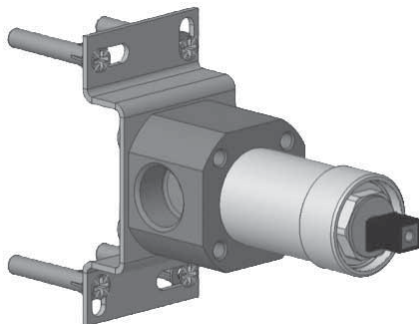

**B5**

**Built-in shower mixer - trim ring Ø 50 mm**

Unterputz-Dusche - Glied Ø 50 mm

Miscelatore doccia da incasso - basetta Ø 50 mm

Mitigeur encastré - anneau Ø 50 mm

<b>0460MB238V TB5</b>	<b>Matte</b> - Gebürstet - Satinato - Mat	254.00
<b>0460MB138V TB5</b>	<b>Polished</b> - Glänzend - Lucido - Brillant	275.00
<b>0460MB438V TB5</b>	<b>Black Steel</b>	385.00
<b>0460MB838V TB5</b>	<b>Titanium - Matte</b> - Gebürstet - Satinato - Mat	385.00
<b>0460MB338V TB5</b>	<b>Rose gold - Matte</b> - Gebürstet - Satinato - Mat	415.00
<b>0460MBC38V TB5</b>	<b>Yellow gold - Matte</b> - Gebürstet - Satinato - Mat	415.00