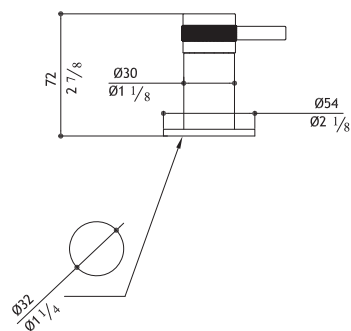

Single lever mixer without spout
Einhandbatterie ohne Auslauf
Miscelatore monocomando senza canna
Mitigeur monocommande sans bec

0292ER238B	Matte - Gebürstet - Satinato - Mat	410.00
0292ER138B	Polished - Glänzend - Lucido - Brillant	450.00
0292ER438B	Black Steel	630.00
0292ER838B	Titanium - Matte - Gebürstet - Satinato - Mat	630.00
0292ER338B	Rose gold - Matte - Gebürstet - Satinato - Mat	685.00
0292ERC38B	Yellow gold - Matte - Gebürstet - Satinato - Mat	685.00

No waste included: see AC990 - AC996
Ohne Ablaufgarnitur: siehe AC990 - AC996
Senza scarico: vedi AC990 - AC996
Sans garniture de vidage: voir AC990 - AC996