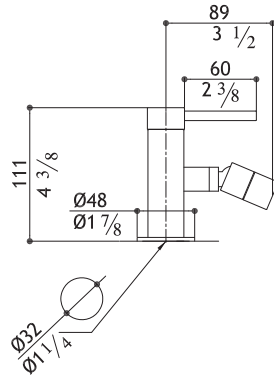

Single lever mixer for bidet - swivel spout

Bidet-Einlochbatterie - Wasserstrahlregulator

Miscelatore monocomando - getto orientabile

Mitigeur monocommande pour bidet - bec orientable

0304MB238B	Matte - Gebürstet - Satinato - Mat	480.00
0304MB138B	Polished - Glänzend - Lucido - Brillant	530.00
0304MB438B	Black Steel	780.00
0304MB838B	Titanium - Matte - Gebürstet - Satinato - Mat	780.00
0304MB338B	Rose gold - Matte - Gebürstet - Satinato - Mat	845.00
0304MBC38B	Yellow gold - Matte - Gebürstet - Satinato - Mat	845.00

No waste included: see AC990 - AC996

Ohne Ablaufgarnitur: siehe AC990 - AC996

Senza scarico: vedi AC990 - AC996

Sans garniture de vidage: voir AC990 - AC996