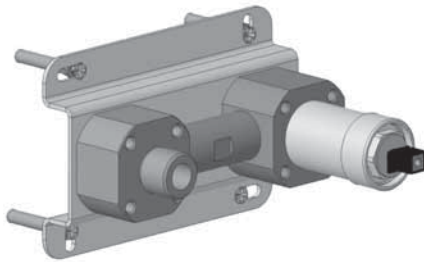

Single lever mixer and spout wall mounted

Wand - Hebelmischer

Miscelatore monocomando a canna da muro

Mitigeur mural monocommande

Trim – Aesthetische Ausstattung – Parti estetiche – Set de finition

0294MB238B T	Matte - Gebürstet - Satinato - Mat	455.00
0294MB138B T	Polished - Glänzend - Lucido - Brillant	495.00
0294MB438B T	Black Steel	738.00
0294MB838B T	Titanium - Matte - Gebürstet - Satinato - Mat	738.00
0294MB338B T	Rose gold - Matte - Gebürstet - Satinato - Mat	798.00
0294MBC38B T	Yellow gold - Matte - Gebürstet - Satinato - Mat	798.00

No waste included: see AC990 - AC996

Ohne Ablaufgarnitur: siehe AC990 - AC996

Senza scarico: vedi AC990 - AC996

Sans garniture de vidage: voir AC990 - AC996

G1/2" universal rough-in valve for two hole wall mounted mixer

G1/2" universal Unterputz Einheit für 2 - Loch Wandmischer

G1/2" Parte incasso universale per miscelatori 2 fori da muro

G1/2" Partie encastée universal pour mitigeur 2 trous à mur

X69.1082 EU		452.00

Valves extension kit 15 mm - Verlängerungsset UP - Einheit 15 mm

Rallonges raccordement poignées 15 mm - Prolunghe asta manopole 15 mm

SV9KPI.357		149,00

OPTIONAL

Rectangular plate for 2 hole mixer - 160 x 70 mm

Rechteckige Platte für 2-Loch-Mischer - 160 x 70 mm

Piastra rettangolare per miscelatore 2 fori - 160 x 70 mm

Plaque rectangulaire pour mélangeur 2 trous - 160 x 70 mm

SX2PEC.352	Matte - Gebürstet - Satinato - Mat	98.00
SX1PEC.352	Polished - Glänzend - Lucido - Brillant	109.00
SX4PEC.352	Black Steel	159.00
SX8PEC.352	Titanium - Matte - Gebürstet - Satinato - Mat	159.00
SX3PEC.352	Rose gold - Matte - Gebürstet - Satinato - Mat	176.00
SXCPEC.352	Yellow gold - Matte - Gebürstet - Satinato - Mat	176.00