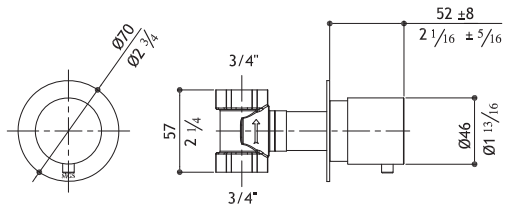

Three way built-in diverter with volume control

3-Wege Unterputz-Umsteller

Deviatore incasso a 3 vie con arresti

Inverseur à 3 vois encastré

Trim – Aesthetische Ausstattung – Parti estetiche – Set de finition

0704MB2D3V	Matte - Gebürstet - Satinato - Mat	176.00
0704MB1D3V	Polished - Glänzend - Lucido - Brillant	207.00
0704MB4D3V	Black Steel	270.00
0704MB8D3V	Titanium - Matte - Gebürstet - Satinato - Mat	270.00
0704MB3D3V	Rose gold - Matte - Gebürstet - Satinato - Mat	305.00
0704MBCD3V	Yellow gold - Matte - Gebürstet - Satinato - Mat	305.00

Rough in valve 3/4" – includes stops - Unterputz 3/4"

Partie encastrée 3/4" - Parte incasso 3/4"

SV9INC.276 EU 324.00

Valves extension kit - Verlängerungsstange für Griff

Rallonges raccordement poignées - Prolunghe aste manopole

SV9KPM.228 34mm 21.00