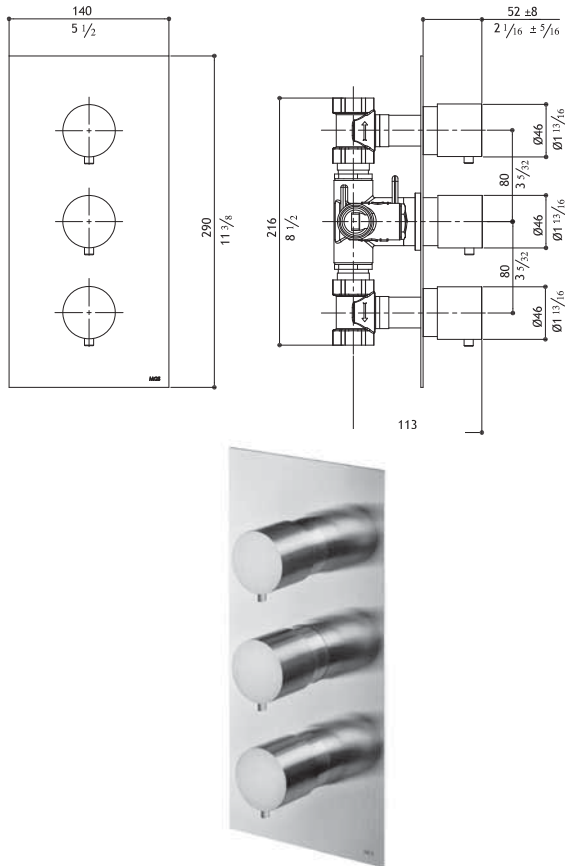

MB441N

EUR

Built-in thermostatic shower mixer - 3 knobs: temperature + 2 volume

Thermostat-Mischer, 2 Absperrventil
Miscelatore termostatico, 2 rubinetti chiusura
Mitigeur thermostatique, 2 robinets d'arrêt

Trim – Aesthetische Ausstattung – Parti estetiche – Set de finition

0441MB238V N	Matte - Gebürstet - Satinato - Mat	488.00
0441MB138V N	Polished - Glänzend - Lucido - Brillant	581.00
0441MB438V N	Black Steel	780.00
0441MB838V N	Titanium - Matte - Gebürstet - Satinato - Mat	780.00
0441MB338V N	Rose gold - Matte - Gebürstet - Satinato - Mat	880.00
0441MBC38V N	Yellow gold - Matte - Gebürstet - Satinato - Mat	880.00

Rough in valve 3/4" – includes stops - Unterputz 3/4"
Partie encastrée 3/4" - Parte incasso 3/4"

SV9INC.221 EU 659.00

Valves extension kit - Verlängerungsstange für Griff
Rallonges raccordement poignées - Prolunghe aste manopole

SV9KPM.226 34mm 139.00

MB442N