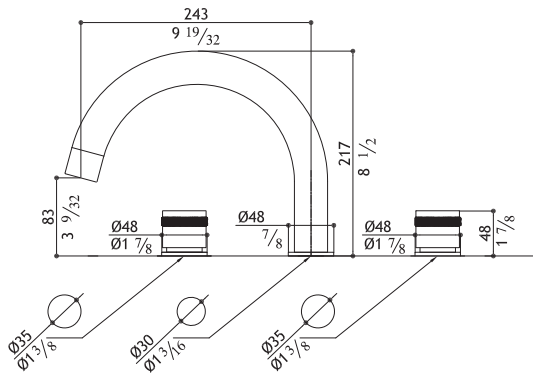

Three hole tub filler 3/4" valves - deck mounted
Wannen-Dreilochbatterie - 3/4" Ventil - für Wannenrandmontage
Miscelatore bordo vasca a 3 fori - vitoni 3/4"
Mélangeur bain à 3 trous - vannes 3/4" - montage sur gorge

0512ER238C	Matte - Gebürstet - Satinato - Mat	1,090.00
0512ER138C	Polished - Glänzend - Lucido - Brillant	1,180.00
0512ER438C	Black Steel	1,970.00
0512ER838C	Titanium - Matte - Gebürstet - Satinato - Mat	1,970.00
0512ER338C	Rose gold - Matte - Gebürstet - Satinato - Mat	2,080.00
0512ERC38C	Yellow gold - Matte - Gebürstet - Satinato - Mat	2,080.00