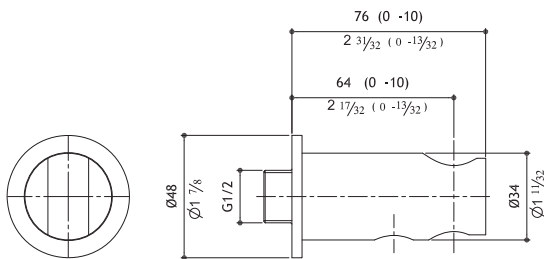

Robe hook
Wandhaken
Gancio appendi abiti
Crochet

0951MB2APP	Matte - Gebürstet - Satinato - Mat	67.00
0951MB1APP	Polished - Glänzend - Lucido - Brillant	77.00
0951MB4APP	Black Steel	95.00
0951MB8APP	Titanium - Matte - Gebürstet - Satinato - Mat	95.00
0951MB3APP	Rose gold - Matte - Gebürstet - Satinato - Mat	115.00
0951MBCAPP	Yellow gold - Matte - Gebürstet - Satinato - Mat	115.00

Wall mounted water outlet with hook
Handbrause-Haken mit Wasseranschluss
Gancio doccia con presa d'acqua
Crochet pour douchette avec prise d'eau

0952AC2GPA	Matte - Gebürstet - Satinato - Mat	270.00
0952AC1GPA	Polished - Glänzend - Lucido - Brillant	300.00
0952AC4GPA	Black Steel	410.00
0952AC8GPA	Titanium - Matte - Gebürstet - Satinato - Mat	410.00
0952AC3GPA	Rose gold - Matte - Gebürstet - Satinato - Mat	440.00
0952ACCGPA	Yellow gold - Matte - Gebürstet - Satinato - Mat	440.00