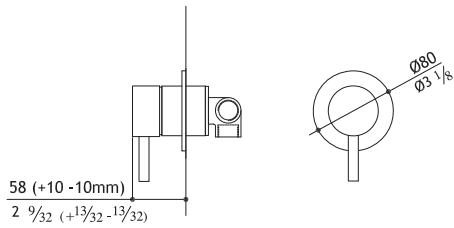

Two way built-in diverter

2-Wege Unterputz-Umsteller

Deviatore incasso a 2 vie

Inverseur à 2 voies encastré

0700DE22VS   **Matte** - Gebürstet - Satinato - Mat   470.00

0700DE12VS   **Polished** - Glänzend - Lucido - Brillant   510.00