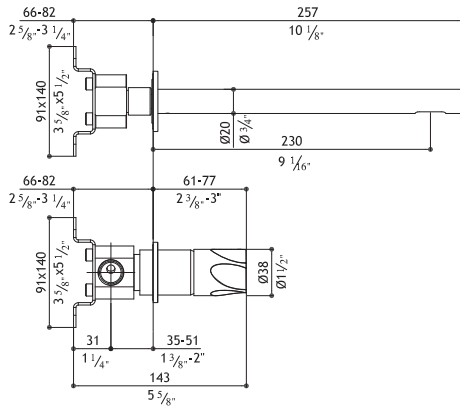

Single lever mixer and spout wall mounted

Wand - Hebelmischer

Miscelatore monocomando a canna da muro

Mitigeur mural monocommande

Trim – Aesthetische Ausstattung – Parti estetiche – Set de finition

0296PE238B T	Matte - Gebürstet - Satinato - Mat	805.00
0296PE138B T	Polished - Glänzend - Lucido - Brillant	875.00
0296PE438B T	Black Steel	1,170.00
0296PE838B T	Titanium - Matte - Gebürstet - Satinato - Mat	1,170.00
0296PE338B T	Rose gold - Matte - Gebürstet - Satinato - Mat	1,280.00
0296PEC38B T	Yellow gold - Matte - Gebürstet - Satinato - Mat	1,280.00

No waste included: see AC990 - AC996

Ohne Ablaufgarnitur: siehe AC990 - AC996

Senza scarico: vedi AC990 - AC996

Sans garniture de vidage: voir AC990 - AC996

G1/2" universal rough-in valve for two hole wall mounted mixer

G1/2" universal Unterputz Einheit für 2 - Loch Wandmischer

G1/2" Parte incasso universale per miscelatori 2 fori da muro

G1/2" Partie encastrée universal pour mitigeur 2 trous à mur

X69.1082 EU	452.00

Valves extension kit 15 mm - Verlängerungsset UP - Einheit 15 mm

Rallonges raccordement poignées 15 mm - Prolunghe asta manopole 15 mm

SV9KPI.357	149,00

OPTIONAL

Rectangular plate for 2 hole mixer - 160 x 70 mm

Rechteckige Platte für 2-Loch-Mischer - 160 x 70 mm

Piastra rettangolare per miscelatore 2 fori - 160 x 70 mm

Plaque rectangulaire pour mélangeur 2 trous - 160 x 70 mm

SX2PEC.352	Matte - Gebürstet - Satinato - Mat	98.00
SX1PEC.352	Polished - Glänzend - Lucido - Brillant	109.00
SX4PEC.352	Black Steel	159.00
SX8PEC.352	Titanium - Matte - Gebürstet - Satinato - Mat	159.00
SX3PEC.352	Rose gold - Matte - Gebürstet - Satinato - Mat	176.00
SXCPEC.352	Yellow gold - Matte - Gebürstet - Satinato - Mat	176.00