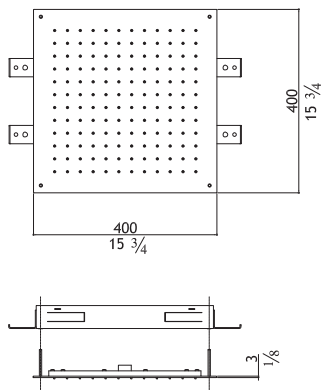

Ceiling mounted shower head
Deckeneinbau -Brause
Soffione incasso 400x400
Pommeau de douche à plafond

0615SO2QIP	Matte - Gebürstet - Satinato - Mat	1,250.00
0615SO1QIP	Polished - Glänzend - Lucido - Brillant	1,350.00
0615SO4QIP	Black Steel	2,250.00
0615SO8QIP	Titanium - Matte - Gebürstet - Satinato - Mat	2,250.00
0615SO3QIP	Rose gold - Matte - Gebürstet - Satinato - Mat	2,750.00
0615SOCQIP	Yellow gold - Matte - Gebürstet - Satinato - Mat	2,750.00