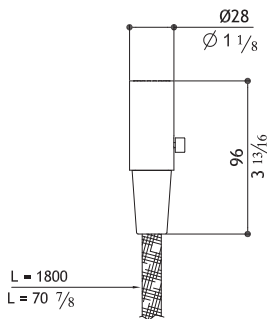

Hand shower for bidet or toilet
Handbrause für WC/Bidet
Doccetta WC/Bidet
Douchette pour WC/Bidet

0926AC2D2G	Matte - Gebürstet - Satinato - Mat	188.00
0926AC1D2G	Polished - Glänzend - Lucido - Brillant	208.00
0926AC4D2G	Black Steel	285.00
0926AC8D2G	Titanium - Matte - Gebürstet - Satinato - Mat	285.00
0926AC3D2G	Rose gold - Matte - Gebürstet - Satinato - Mat	308.00
0926ACCD2G	Yellow gold - Matte - Gebürstet - Satinato - Mat	308.00