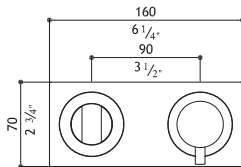

OPTIONAL

Rectangular plate for 2 hole mixer - 160 x 70 mm
Rechteckige Platte für 2-Loch-Mischer - 160 x 70 mm
Piastra rettangolare per miscelatore 2 fori - 160 x 70 mm
Plaque rectangulaire pour mélangeur 2 trous - 160 x 70 mm