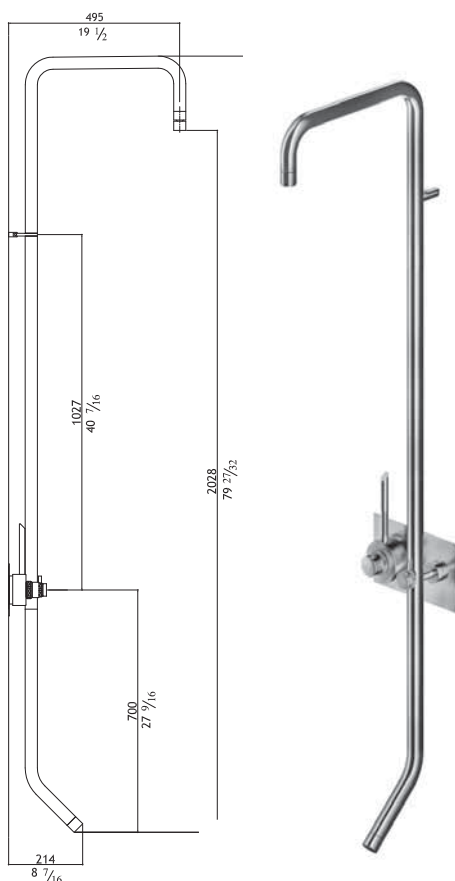

Thermostatic shower column with foot wash – without shower head

Thermostat-Dusche mit Standrohr und Fussdusche – ohne Kopfbrause

Colonna doccia termostatica con lava piedi – senza soffione

Colonne douche thermostatique avec lave-pieds – sans tête de douche

Trim – Aesthetische Ausstattung – Parti estetiche – Set de finition

044845238V   **Matte** - Gebürstet - Satinato - Mat   2,811.00

044845138V   **Polished** - Glänzend - Lucido - Brillant   2,967.00

Rough in valve - Grundkörper – Corpo incasso - Corps encastré

X29.936   1,370.00

Shower head must be ordered separately

Kopfbrause muss separat bestellt werden

Il soffione è da ordinare separatamente

La pomme de tête doit être commandée à part