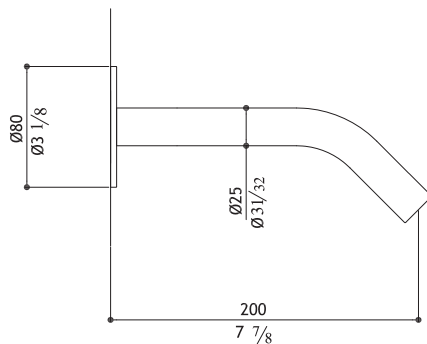

Hand held dual flow bidet spray

Haken mit Wasseranschluss und Zweistrahl-Handbrause für WC/Bidet

Gancio con presa d'acqua e doccia a due getti WC/Bidet

Crochet avec prise d'eau et douchette à 2 jets pour WC/Bidet

0975AC2BCS	Matte - Gebürstet - Satinato - Mat	458.00
0975AC1BCS	Polished - Glänzend - Lucido - Brillant	508.00
0975AC4BCS	Black Steel	655.00
0975AC8BCS	Titanium - Matte - Gebürstet - Satinato - Mat	655.00
0975AC3BCS	Rose gold - Matte - Gebürstet - Satinato - Mat	705.00
0975ACCBCS	Yellow gold - Matte - Gebürstet - Satinato - Mat	705.00