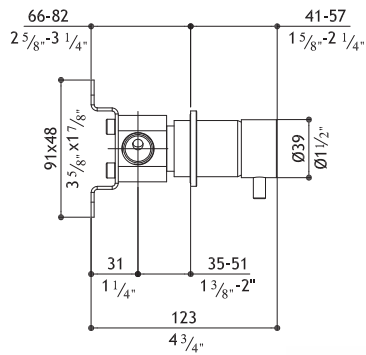

Built-in shower mixer - trim ring Ø 54 mm

Unterputz-Dusche - Glied Ø 54 mm

Miscelatore doccia da incasso - basetta Ø 54 mm

Mitigeur encastré - anneau Ø 54 mm

0460MB238V T	Matte - Gebürstet - Satinato - Mat	254.00
0460MB138V T	Polished - Glänzend - Lucido - Brillant	275.00
0460MB438V T	Black Steel	385.00
0460MB838V T	Titanium - Matte - Gebürstet - Satinato - Mat	385.00
0460MB338V T	Rose gold - Matte - Gebürstet - Satinato - Mat	415.00
0460MBC38V T	Yellow gold - Matte - Gebürstet - Satinato - Mat	415.00

B5

Built-in shower mixer - trim ring Ø 50 mm

Unterputz-Dusche - Glied Ø 50 mm

Miscelatore doccia da incasso - basetta Ø 50 mm

Mitigeur encastré - anneau Ø 50 mm

0460MB238V TB5	Matte - Gebürstet - Satinato - Mat	254.00
0460MB138V TB5	Polished - Glänzend - Lucido - Brillant	275.00
0460MB438V TB5	Black Steel	385.00
0460MB838V TB5	Titanium - Matte - Gebürstet - Satinato - Mat	385.00
0460MB338V TB5	Rose gold - Matte - Gebürstet - Satinato - Mat	415.00
0460MBC38V TB5	Yellow gold - Matte - Gebürstet - Satinato - Mat	415.00