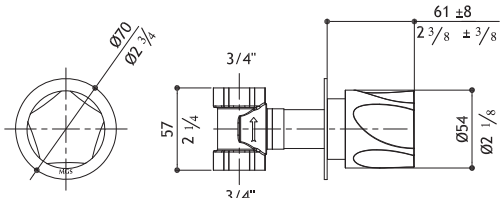

Volume control

Absperrventil
Rubinetto di chiusura
Robinet d'arrêt

Trim – Aesthetische Ausstattung – Parti estetiche – Set de finition

0446PE238V	Matte - Gebürstet - Satinato - Mat	306.00
0446PE138V	Polished - Glänzend - Lucido - Brillant	347.00
0446PE438V	Black Steel	440.00
0446PE838V	Titanium - Matte - Gebürstet - Satinato - Mat	440.00
0446PE338V	Rose gold - Matte - Gebürstet - Satinato - Mat	475.00
0446PEC38V	Yellow gold - Matte - Gebürstet - Satinato - Mat	475.00

Rough in valve 3/4" – includes stops - Unterputz 3/4"
Partie encastrée 3/4" - Parte incasso 3/4"

SV9INC.229 EU 124.00

Valves extension kit - Verlängerungsstange für Griff
Rallonges raccordement poignées - Prolunghe aste manopole

SV9KPM.228 34mm 21.00