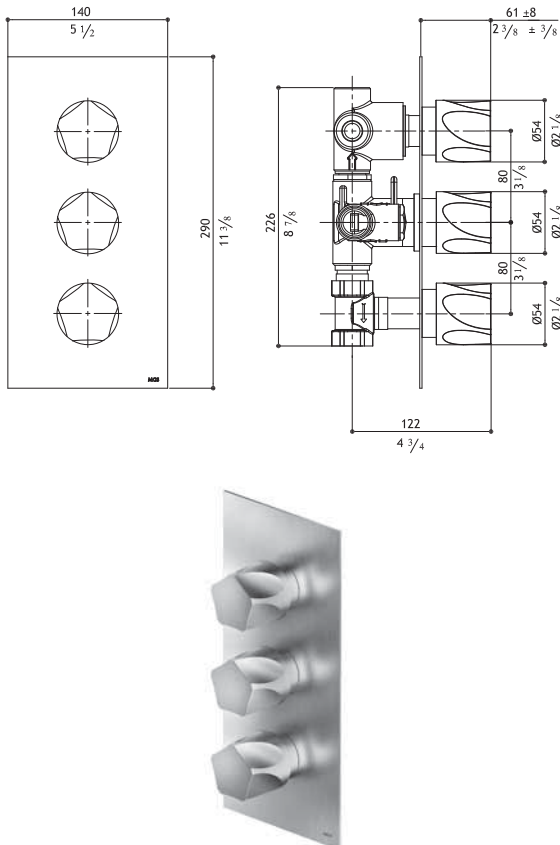

Built-in thermostatic shower mixer - 3 knobs: temperature, volume, 2 way volume controls

Thermostat-Mischer, 1 Absperrventil , Zweiweg-Hahn mit stop
Miscelatore termostatico, 1 rubinetto chiusura, rubinetto 2 vie con arresto
Mitigeur thermostatique, 1 robinet d'arrêt, robinet 2 vois avec arrêt

Trim – Aesthetische Ausstattung – Parti estetiche – Set de finition

0442PE238V	Matte - Gebürstet - Satinato - Mat	788.00
0442PE138V	Polished - Glänzend - Lucido - Brillant	919.00
0442PE438V	Black Steel	1,220.00
0442PE838V	Titanium - Matte - Gebürstet - Satinato - Mat	1,220.00
0442PE338V	Rose gold - Matte - Gebürstet - Satinato - Mat	1,310.00
0442PEC38V	Yellow gold - Matte - Gebürstet - Satinato - Mat	1,310.00

Rough in valve 3/4" – includes stops - Unterputz 3/4"
Partie encastrée 3/4" - Parte incasso 3/4"

SV9INC.222 EU 824.00

Valves extension kit - Verlängerungsstange für Griff
Rallonges raccordement poignées - Prolunghe aste manopole
34mm

SV9KPM.226 34mm 139.00