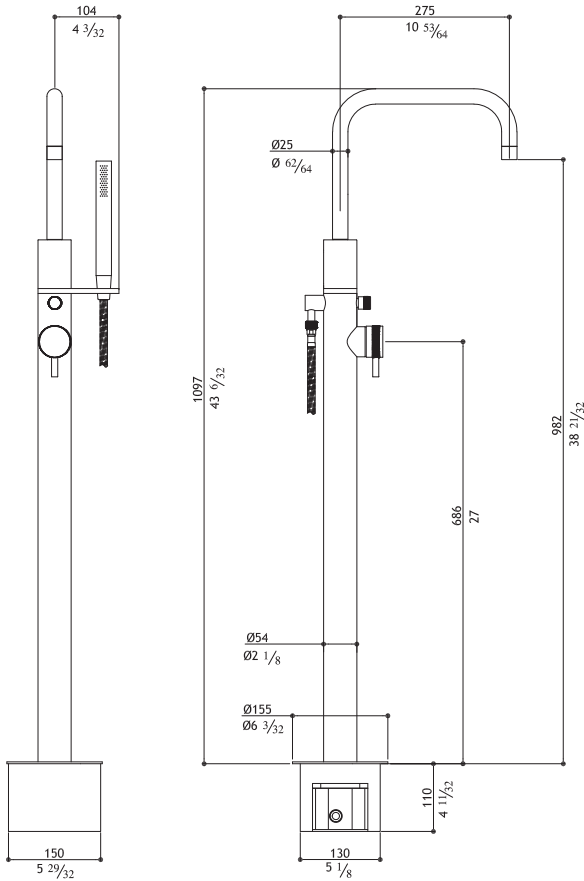

Bathtub column with hand shower SQ spout - high volume cartridge

Wanneneinlauf mit Standrohr SQ Auslauf und Handbrause - Hoher Durchfluss Kartusche

Colonna vasca canna SQ con doccia - cartuccia alta portata

Colonne bain bec SQ avec douche à main - cartouche haut débit

0519ER238C	Matte - Gebürstet - Satinato - Mat	2,630.00
0519ER138C	Polished - Glänzend - Lucido - Brillant	2,810.00
0519ER438C	Black Steel	4,990.00
0519ER838C	Titanium - Matte - Gebürstet - Satinato - Mat	4,990.00
0519ER338C	Rose gold - Matte - Gebürstet - Satinato - Mat	5,550.00
0519ERC38C	Yellow gold - Matte - Gebürstet - Satinato - Mat	5,550.00

Rough in valve - Unterputz

Partie encastrée - Parte incasso

X39.1022		470.00

Resin floor kit - Kit für Kunstharzboden

Kit per pavimenti in resina - Kit pour plancher en résine

SV9KPR.254		150.00