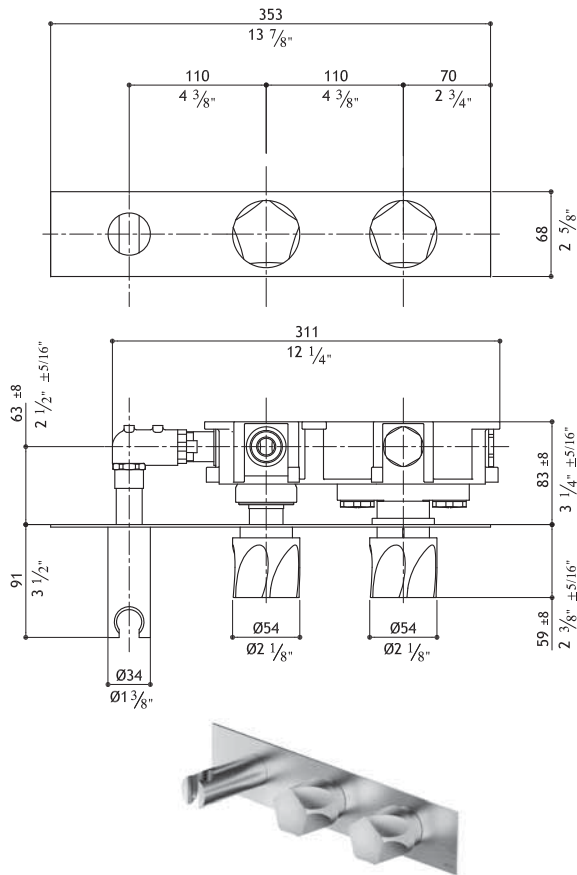

**SV9KPM.233** 34 mm 124.00

**Built-in Thermostatic Shower Mixer - 2 knobs: temperature + 2 way volume control, water outlet with hook**

Thermostat-Mischer, Zweiweg-Hahn mit stop, Handbrause-Haken

Miscelatore termostatico, rubinetto 2 vie con arresto - presa d'acqua con gancio