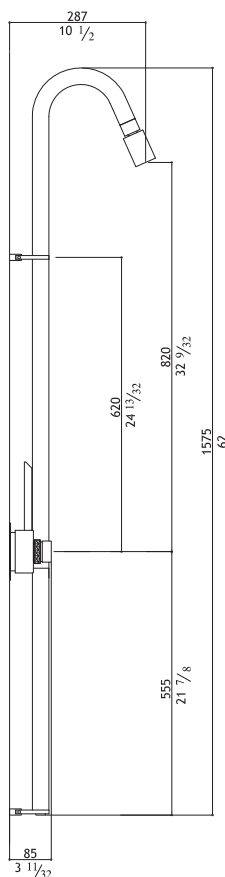

Rallonges raccordement poignées - Prolunghe aste manopole

<b>SV9KPM.228</b>	34mm	21.00
-------------------	------	-------

**Thermostatic shower mixer**

Thermostat-Dusche mit Standrohr

Colonna doccia termostatica