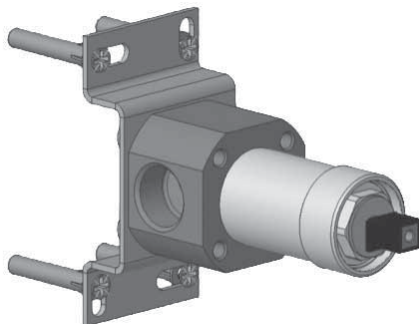

G1/2" universal rough-in valve

G1/2" universal Unterputz Einheit

G1/2" Parte incasso universale

G1/2" Partie encastrée universal

X49.1081 EU	285.00

Valves extension kit 15 mm - Verlängerungsset UP - Einheit 15 mm

Rallonges raccordement poignées 15 mm - Prolonghe asta manopole 15 mm

SV9KPI.358	112.00