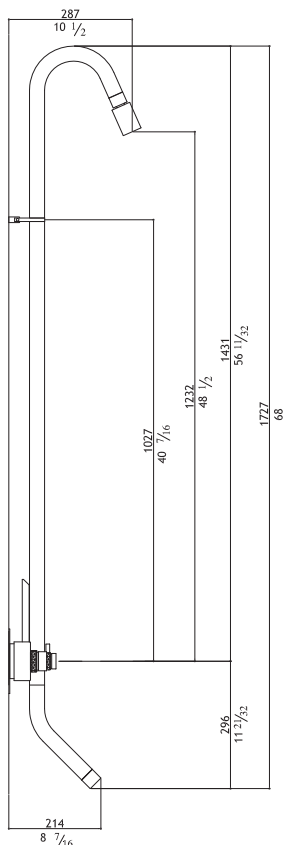

Thermostatic shower and bath mixer

Thermostat-Brause-und Wannenbatterie mit Standrohr

Colonna doccia e vasca termostatica

Colonne douche et baignoire thermostatique

Trim – Aesthetische Ausstattung – Parti estetiche – Set de finition

040245238V   **Matte** - Gebürstet - Satinato - Mat   2,493.00

040245138V   **Polished** - Glänzend - Lucido - Brillant   2,626.00

Rough in valve - Grundkörper – Corpo incasso - Corps encastré

X29.936   1,370.00