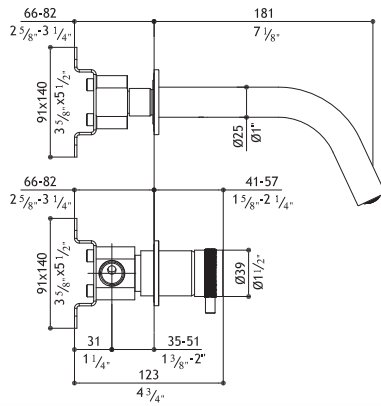

Single lever mixer and spout wall mounted

Wand - Hebelmischer

Miscelatore monocomando a canna da muro

Mitigeur mural monocommande

Trim – Aesthetische Ausstattung – Parti estetiche – Set de finition

0297ER238B T	Matte - Gebürstet - Satinato - Mat	615.00
0297ER138B T	Polished - Glänzend - Lucido - Brillant	675.00
0297ER438B T	Black Steel	985.00
0297ER838B T	Titanium - Matte - Gebürstet - Satinato - Mat	985.00
0297ER338B T	Rose gold - Matte - Gebürstet - Satinato - Mat	1,075.00
0297ERC38B T	Yellow gold - Matte - Gebürstet - Satinato - Mat	1,075.00

No waste included: see AC990 - AC996

Ohne Ablaufgarnitur: siehe AC990 - AC996

Senza scarico: vedi AC990 - AC996

Sans garniture de vidage: voir AC990 - AC996

G1/2" universal rough-in valve for two hole wall mounted mixer

G1/2" universal Unterputz Einheit für 2 - Loch Wandmischer

G1/2" Parte incasso universale per miscelatori 2 fori da muro

G1/2" Partie encastrée universal pour mitigeur 2 trous à mur

X69.1082 EU	452.00

Valves extension kit 15 mm - Verlängerungsset UP - Einheit 15 mm

Rallonges raccordement poignées 15 mm - Prolunghe asta manopole 15 mm

SV9KPI.357	149,00

OPTIONAL

Rectangular plate for 2 hole mixer - 160 x 70 mm

Rechteckige Platte für 2-Loch-Mischer - 160 x 70 mm

Piastra rettangolare per miscelatore 2 fori - 160 x 70 mm

Plaque rectangulaire pour mélangeur 2 trous - 160 x 70 mm

SX2PEC.352	Matte - Gebürstet - Satinato - Mat	98.00
SX1PEC.352	Polished - Glänzend - Lucido - Brillant	109.00
SX4PEC.352	Black Steel	159.00
SX8PEC.352	Titanium - Matte - Gebürstet - Satinato - Mat	159.00
SX3PEC.352	Rose gold - Matte - Gebürstet - Satinato - Mat	176.00
SXCPEC.352	Yellow gold - Matte - Gebürstet - Satinato - Mat	176.00