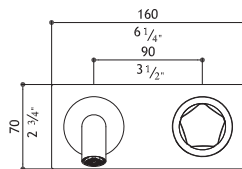

Single lever mixer and spout wall mounted

Wand - Hebelmischer

Miscelatore monocomando a canna da muro

Mitigeur mural monocommande

Trim – Aesthetische Ausstattung – Parti estetiche – Set de finition

0295PE238B T	Matte - Gebürstet - Satinato - Mat	605.00
0295PE138B T	Polished - Glänzend - Lucido - Brillant	655.00
0295PE438B T	Black Steel	968.00
0295PE838B T	Titanium - Matte - Gebürstet - Satinato - Mat	968.00
0295PE338B T	Rose gold - Matte - Gebürstet - Satinato - Mat	1,048.00
0295PEC38B T	Yellow gold - Matte - Gebürstet - Satinato - Mat	1,048.00

No waste included: see AC990 - AC996

Ohne Ablaufgarnitur: siehe AC990 - AC996

Senza scarico: vedi AC990 - AC996

Sans garniture de vidage: voir AC990 - AC996

G1/2" universal rough-in valve for two hole wall mounted mixer

G1/2" universal Unterputz Einheit für 2 - Loch Wandmischer

G1/2" Parte incasso universale per miscelatori 2 fori da muro

G1/2" Partie encastrée universal pour mitigeur 2 trous à mur

X69.1082 EU 452.00

Valves extension kit 15 mm - Verlängerungsset UP - Einheit 15 mm

Rallonges raccordement poignées 15 mm - Prolunghe asta manopole 15 mm

SV9KPI.357 149,00

OPTIONAL

Rectangular plate for 2 hole mixer - 160 x 70 mm

Rechteckige Platte für 2-Loch-Mischer - 160 x 70 mm

Piastra rettangolare per miscelatore 2 fori - 160 x 70 mm

Plaque rectangulaire pour mélangeur 2 trous - 160 x 70 mm

SX2PEC.352 **Matte** - Gebürstet - Satinato - Mat 98.00

SX1PEC.352 **Polished** - Glänzend - Lucido - Brillant 109.00

SX4PEC.352 **Black Steel** 159.00

SX8PEC.352 **Titanium - Matte** - Gebürstet - Satinato - Mat 159.00

SX3PEC.352 **Rose gold - Matte** - Gebürstet - Satinato - Mat 176.00

SXCPEC.352 **Yellow gold - Matte** - Gebürstet - Satinato - Mat 176.00