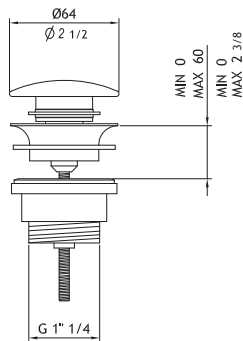

Universal pop-up waste
Universale Ablaufgarnitur
Scarico universale
Garniture de vidage universel

0996AC2PSC	Matte - Gebürstet - Satinato - Mat	68.00
0996AC1PSC	Polished - Glänzend - Lucido - Brillant	73.00