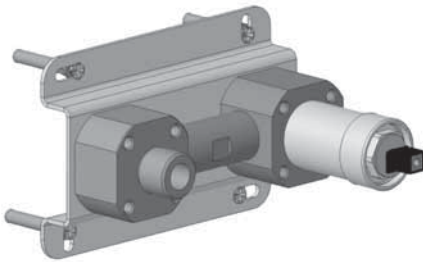

Single lever mixer and spout wall mounted

Wand - Hebelmischer
Miscelatore monocomando a canna da muro
Mitigeur mural monocommande

Trim – Aesthetische Ausstattung – Parti estetiche – Set de finition

0297MB238B T	Matte - Gebürstet - Satinato - Mat	555.00
0297MB138B T	Polished - Glänzend - Lucido - Brillant	605.00
0297MB438B T	Black Steel	895.00
0297MB838B T	Titanium - Matte - Gebürstet - Satinato - Mat	895.00
0297MB338B T	Rose gold - Matte - Gebürstet - Satinato - Mat	985.00
0297MBC38B T	Yellow gold - Matte - Gebürstet - Satinato - Mat	985.00

No waste included: see AC990 - AC996
Ohne Ablaufgarnitur: siehe AC990 - AC996
Senza scarico: vedi AC990 - AC996
Sans garniture de vidage: voir AC990 - AC996