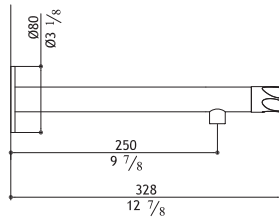

Single lever mixer wall mounted

Wand-Einhandbatterie
Miscelatore monocomando a muro
Mitigeur mural monocommande

0276PE238B T	Matte - Gebürstet - Satinato - Mat	940.00
0276PE138B T	Polished - Glänzend - Lucido - Brillant	1,070.00
0276PE438B T	Black Steel	1,570.00
0276PE838B T	Titanium - Matte - Gebürstet - Satinato - Mat	1,570.00
0276PE338B T	Rose gold - Matte - Gebürstet - Satinato - Mat	1,670.00
0276PEC38B T	Yellow gold - Matte - Gebürstet - Satinato - Mat	1,670.00

Rough in valve - Grundkörper - Corpo incasso - Corps encastré

X49.1020		280.00

No waste included: see AC990 - AC996
Ohne Ablaufgarnitur: siehe AC990 - AC996
Senza scarico: vedi AC990 - AC996
Sans garniture de vidage: voir AC990 - AC996