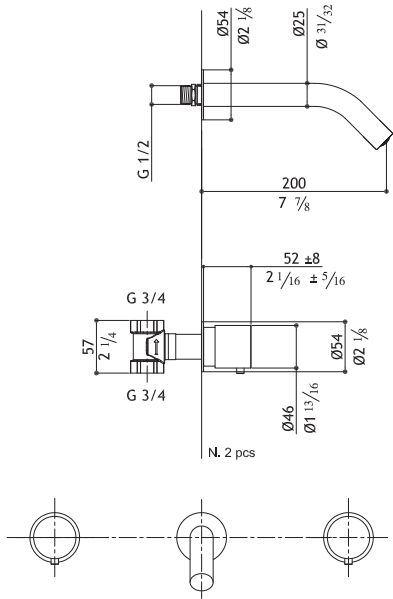

3 hole wall mounted mixer

Unterputz-Dreilochbatterie
Miscelatore 3 fori da incasso muro
Mitigeur 3 trous à mur

0287MB238B N	Matte - Gebürstet - Satinato - Mat	850.00
0287MB138B N	Polished - Glänzend - Lucido - Brillant	930.00
0287MB438B N	Black Steel	1,230.00
0287MB838B N	Titanium - Matte - Gebürstet - Satinato - Mat	1,230.00
0287MB338B N	Rose gold - Matte - Gebürstet - Satinato - Mat	1,390.00
0287MBC38B N	Yellow gold - Matte - Gebürstet - Satinato - Mat	1,390.00

Rough in valve 3/4" – includes stops - Unterputz 3/4"
Partie encastrée 3/4" - Parte incasso 3/4"

SV9INC.229 EU SX	Left - Links - Sinistro - Gauche	124.00
SV9INC.229 EU DX	Right - Recht - Destro - Droit	124.00

Valves extension - Verlängerungsstange für Griff
Rallonges raccordement poignées - Prolonghe aste manopole

2 x SV9KPM.228	34mm	2 x 21.00

No waste included: see AC990 - AC996
Ohne Ablaufgarnitur: siehe AC990 - AC996
Senza scarico: vedi AC990 - AC996
Sans garniture de vidage: voir AC990 - AC996

Single lever mixer

Waschtisch-Einhandbatterie
Miscelatore monocomando
Mitigeur monocommande

0289MB238B	Matte - Gebürstet - Satinato - Mat	530.00
0289MB138B	Polished - Glänzend - Lucido - Brillant	600.00
0289MB438B	Black Steel	860.00
0289MB838B	Titanium - Matte - Gebürstet - Satinato - Mat	860.00
0289MB338B	Rose gold - Matte - Gebürstet - Satinato - Mat	930.00
0289MBC38B	Yellow gold - Matte - Gebürstet - Satinato - Mat	930.00

No waste included: see AC990 - AC996
Ohne Ablaufgarnitur: siehe AC990 - AC996
Senza scarico: vedi AC990 - AC996
Sans garniture de vidage: voir AC990 - AC996