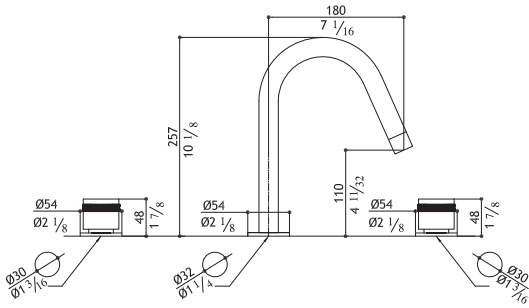

Three hole mixer - 1/2" valves - spout R70

Dreilochbatterie - 1/2" Ventil - Auslauf R70

Miscelatore 3 fori - vitoni 1/2" - canna R70

Mélangeur à 3 trous - vannes 1/2" - bec R70

0284ER238B	Matte - Gebürstet - Satinato - Mat	940.00
0284ER138B	Polished - Glänzend - Lucido - Brillant	1,050.00
0284ER438B	Black Steel	1,650.00
0284ER838B	Titanium - Matte - Gebürstet - Satinato - Mat	1,650.00
0284ER338B	Rose gold - Matte - Gebürstet - Satinato - Mat	1,790.00
0284ERC38B	Yellow gold - Matte - Gebürstet - Satinato - Mat	1,790.00