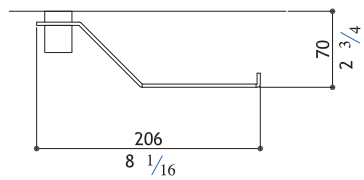

0940452PRO	Matte - Gebürstet - Satinato - Mat	155.00
0940451PRO	Polished - Glänzend - Lucido - Brillant	185.00