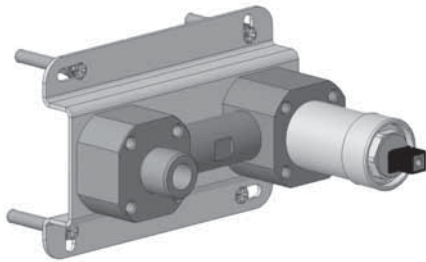

### Single lever mixer and spout wall mounted

Wand - Hebelmischer

Miscelatore monocomando a canna da muro

Mitigeur mural monocommande

Trim – Aesthetische Ausstattung – Parti estetiche – Set de finition

<b>0296PE238B T</b>	<b>Matte</b> - Gebürstet - Satinato - Mat	805.00
<b>0296PE138B T</b>	<b>Polished</b> - Glänzend - Lucido - Brillant	875.00
<b>0296PE438B T</b>	<b>Black Steel</b>	1,170.00
<b>0296PE838B T</b>	<b>Titanium - Matte</b> - Gebürstet - Satinato - Mat	1,170.00
<b>0296PE338B T</b>	<b>Rose gold - Matte</b> - Gebürstet - Satinato - Mat	1,280.00
<b>0296PEC38B T</b>	<b>Yellow gold - Matte</b> - Gebürstet - Satinato - Mat	1,280.00