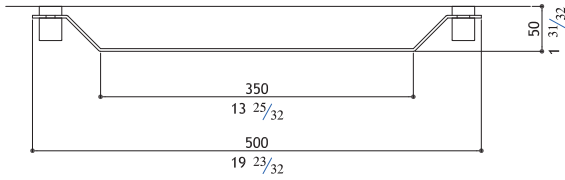

0930452PAS

Matte - Gebürstet - Satinato - Mat

227.00

0930451PAS

Polished - Glänzend - Lucido - Brillant

268.00