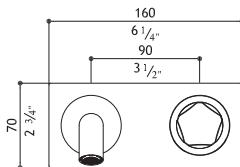

Single lever mixer and spout wall mounted

Wand - Hebelmischer
Miscelatore monocomando a canna da muro
Mitigeur mural monocommande

Trim – Aesthetische Ausstattung – Parti estetiche – Set de finition

0294PE238B T	Matte - Gebürstet - Satinato - Mat	605.00
0294PE138B T	Polished - Glänzend - Lucido - Brillant	655.00
0294PE438B T	Black Steel	968.00
0294PE838B T	Titanium - Matte - Gebürstet - Satinato - Mat	968.00
0294PE338B T	Rose gold - Matte - Gebürstet - Satinato - Mat	1,048.00
0294PEC38B T	Yellow gold - Matte - Gebürstet - Satinato - Mat	1,048.00

No waste included: see AC990 - AC996
Ohne Ablaufgarnitur: siehe AC990 - AC996
Senza scarico: vedi AC990 - AC996
Sans garniture de vidage: voir AC990 - AC996

G1/2" universal rough-in valve for two hole wall mounted mixer
G1/2" universal Unterputz Einheit für 2 - Loch Wandmischer
G1/2" Parte incasso universale per miscelatori 2 fori da muro
G1/2" Partie encastée universal pour mitigeur 2 trous à mur

X69.1082 EU	452.00

Valves extension kit 15 mm - Verlängerungsset UP - Einheit 15 mm
Rallonges raccordement poignées 15 mm - Prolunghe asta manopole 15 mm

SV9KPI.357	149,00

OPTIONAL

Rectangular plate for 2 hole mixer - 160 x 70 mm
Rechteckige Platte für 2-Loch-Mischer - 160 x 70 mm
Piastra rettangolare per miscelatore 2 fori - 160 x 70 mm
Plaque rectangulaire pour mélangeur 2 trous - 160 x 70 mm

SX2PEC.352	Matte - Gebürstet - Satinato - Mat	98.00
SX1PEC.352	Polished - Glänzend - Lucido - Brillant	109.00
SX4PEC.352	Black Steel	159.00
SX8PEC.352	Titanium - Matte - Gebürstet - Satinato - Mat	159.00
SX3PEC.352	Rose gold - Matte - Gebürstet - Satinato - Mat	176.00
SXCPEC.352	Yellow gold - Matte - Gebürstet - Satinato - Mat	176.00