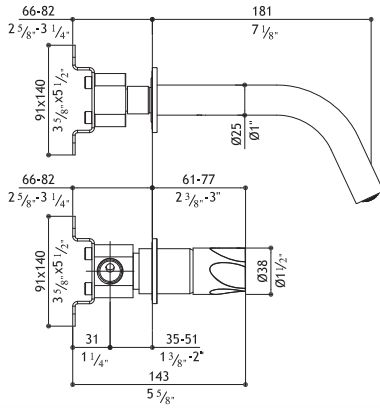

### Single lever mixer and spout wall mounted

Wand - Hebelmischer

Miscelatore monocomando a canna da muro

Mitigeur mural monocommande

Trim – Aesthetische Ausstattung – Parti estetiche – Set de finition

<b>0521PE238B T</b>	<b>Matte</b> - Gebürstet - Satinato - Mat	705.00
<b>0521PE138B T</b>	<b>Polished</b> - Glänzend - Lucido - Brillant	765.00
<b>0521PE438B T</b>	<b>Black Steel</b>	1,125.00
<b>0521PE838B T</b>	<b>Titanium - Matte</b> - Gebürstet - Satinato - Mat	1,125.00
<b>0521PE338B T</b>	<b>Rose gold - Matte</b> - Gebürstet - Satinato - Mat	1,235.00
<b>0521PEC38B T</b>	<b>Yellow gold - Matte</b> - Gebürstet - Satinato - Mat	1,235.00