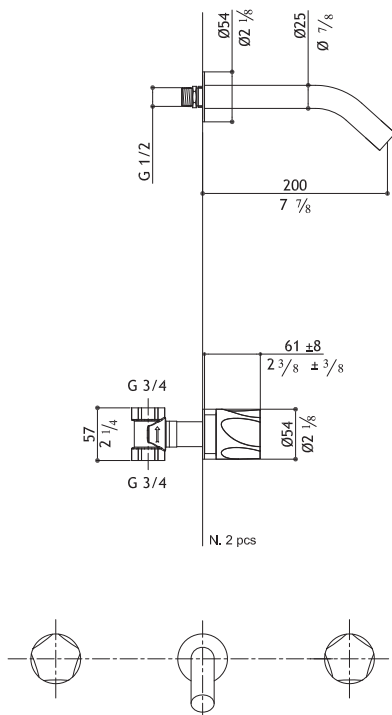

3 hole wall mounted mixer

Unterputz-Dreilochbatterie

Miscelatore 3 fori da incasso muro

Mitigeur 3 trous à mur

0287PE238B	Matte - Gebürstet - Satinato - Mat	1,110.00
0287PE138B	Polished - Glänzend - Lucido - Brillant	1,190.00
0287PE438B	Black Steel	1,670.00
0287PE838B	Titanium - Matte - Gebürstet - Satinato - Mat	1,670.00
0287PE338B	Rose gold - Matte - Gebürstet - Satinato - Mat	1,780.00
0287PEC38B	Yellow gold - Matte - Gebürstet - Satinato - Mat	1,780.00

Rough in valve 3/4" – includes stops - Unterputz 3/4"

Partie encastrée 3/4" - Parte incasso 3/4"

SV9INC.229 EU SX	Left - Links - Sinistro - Gauche	124.00
SV9INC.229 EU DX	Right - Recht - Destro - Droit	124.00

Valves extension - Verlängerungsstange für Griff

Rallonges raccordement poignées - Prolonghe aste manopole

2 x SV9KPM.228	34mm	2 x 21.00

No waste included: see AC990 - AC996

Ohne Ablaufgarnitur: siehe AC990 - AC996

Senza scarico: vedi AC990 - AC996

Sans garniture de vidage: voir AC990 - AC996