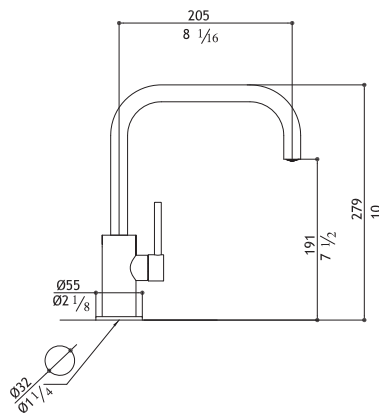

Single lever mixer - rotating spout

Einhandbatterie - Schwenkauslauf
Miscelatore monocomando - canna orientabile
Mitigeur monocommande - bec orientable

0277MB238B	Matte - Gebürstet - Satinato - Mat	608.00
0277MB138B	Polished - Glänzend - Lucido - Brillant	668.00
0277MB438B	Black Steel	1,210.00
0277MB838B	Titanium - Matte - Gebürstet - Satinato - Mat	1,210.00
0277MB338B	Rose gold - Matte - Gebürstet - Satinato - Mat	1,300.00
0277MBC38B	Yellow gold - Matte - Gebürstet - Satinato - Mat	1,300.00