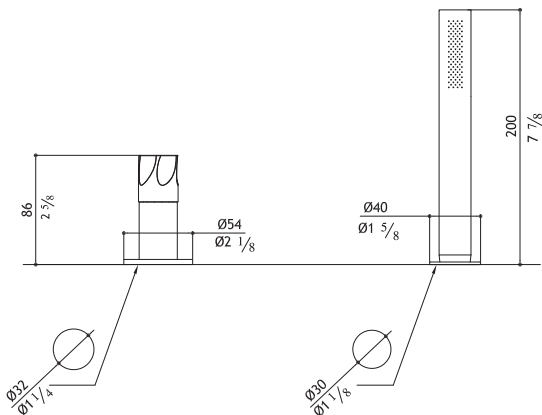

Single lever mixer with hand shower

Einhandbatterie mit Handbrause

Miscelatore monocomando con doccia

Mitigeur monocommande avec douche à main

0509PE238C	Matte - Gebürstet - Satinato - Mat	819.00
0509PE138C	Polished - Glänzend - Lucido - Brillant	912.00
0509PE438C	Black Steel	1,230.00
0509PE838C	Titanium - Matte - Gebürstet - Satinato - Mat	1,230.00
0509PE338C	Rose gold - Matte - Gebürstet - Satinato - Mat	1,360.00
0509PEC38C	Yellow gold - Matte - Gebürstet - Satinato - Mat	1,360.00