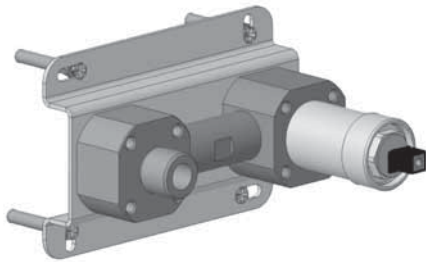

Single lever mixer and spout wall mounted

Wand - Hebelmischer

Miscelatore monocomando a canna da muro

Mitigeur mural monocommande

Trim – Aesthetische Ausstattung – Parti estetiche – Set de finition

0295ER238B T	Matte - Gebürstet - Satinato - Mat	515.00
0295ER138B T	Polished - Glänzend - Lucido - Brillant	565.00
0295ER438B T	Black Steel	828.00
0295ER838B T	Titanium - Matte - Gebürstet - Satinato - Mat	828.00
0295ER338B T	Rose gold - Matte - Gebürstet - Satinato - Mat	888.00
0295ERC38B T	Yellow gold - Matte - Gebürstet - Satinato - Mat	888.00

No waste included: see AC990 - AC996

Ohne Ablaufgarnitur: siehe AC990 - AC996

Senza scarico: vedi AC990 - AC996

Sans garniture de vidage: voir AC990 - AC996