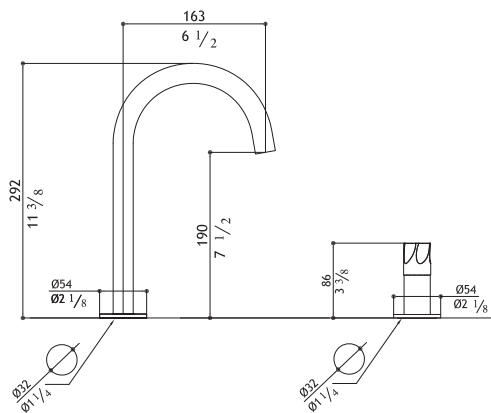

Two hole single lever mixer

Zweiloch- Einhandbatterie
Miscelatore monocomando 2 fori
Mitigeur monocommande à 2 trous

0262PE238B	Matte - Gebürstet - Satinato - Mat	710.00
0262PE138B	Polished - Glänzend - Lucido - Brillant	782.00
0262PE438B	Black Steel	1,130.00
0262PE838B	Titanium - Matte - Gebürstet - Satinato - Mat	1,130.00
0262PE338B	Rose gold - Matte - Gebürstet - Satinato - Mat	1,210.00
0262PEC38B	Yellow gold - Matte - Gebürstet - Satinato - Mat	1,210.00

No waste included: see AC990 - AC996
Ohne Ablaufgarnitur: siehe AC990 - AC996
Senza scarico: vedi AC990 - AC996
Sans garniture de vidage: voir AC990 - AC996