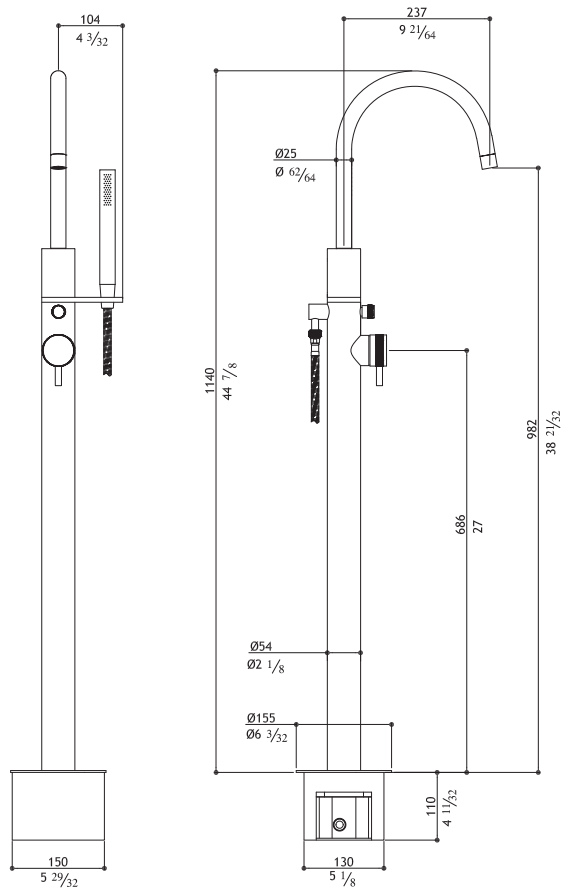

Bathtub column with hand shower R spout - high volume cartridge

Wanneneinlauf mit Standrohr R Auslauf und Handbrause - Hoher Durchfluss Kartusche

Colonna vasca canna R con doccia a portata alta

Colonne bain bec R avec douche à main - cartouche haut débit

0516ER238C	Matte - Gebürstet - Satinato - Mat	2,630.00
0516ER138C	Polished - Glänzend - Lucido - Brillant	2,810.00
0516ER438C	Black Steel	4,990.00
0516ER838C	Titanium - Matte - Gebürstet - Satinato - Mat	4,990.00
0516ER338C	Rose gold - Matte - Gebürstet - Satinato - Mat	5,550.00
0516ERC38C	Yellow gold - Matte - Gebürstet - Satinato - Mat	5,550.00

Rough in valve - Unterputz

Partie encastrée - Parte incasso

X39.1022 470.00

Resin floor kit - Kit für Kunstharzboden

Kit per pavimenti in resina - Kit pour plancher en résine

SV9KPR.254 150.00