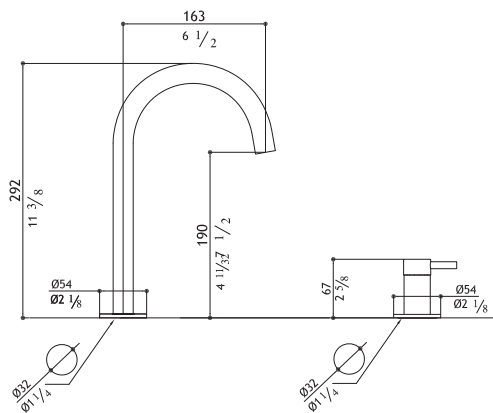

Two hole single lever mixer

Zweiloch- Einhandbatterie

Miscelatore monocomando 2 fori

Mitigeur monocommande à 2 trous

0262MB238B	Matte - Gebürstet - Satinato - Mat	560.00
0262MB138B	Polished - Glänzend - Lucido - Brillant	622.00
0262MB438B	Black Steel	890.00
0262MB838B	Titanium - Matte - Gebürstet - Satinato - Mat	890.00
0262MB338B	Rose gold - Matte - Gebürstet - Satinato - Mat	970.00
0262MBC38B	Yellow gold - Matte - Gebürstet - Satinato - Mat	970.00

No waste included: see AC990 - AC996
Ohne Ablaufgarnitur: siehe AC990 - AC996
Senza scarico: vedi AC990 - AC996
Sans garniture de vidage: voir AC990 - AC996