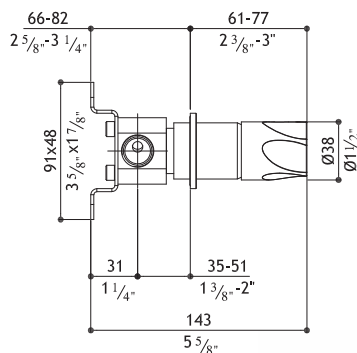

B5

Built-in shower mixer - trim ring Ø 50 mm

Unterputz-Dusche - Glied Ø 50 mm

Miscelatore doccia da incasso - basetta Ø 50 mm

Mitigeur encastré - anneau Ø 50 mm

0460PE238V TB5	Matte - Gebürstet - Satinato - Mat	404.00
0460PE138V TB5	Polished - Glänzend - Lucido - Brillant	435.00
0460PE438V TB5	Black Steel	615.00
0460PE838V TB5	Titanium - Matte - Gebürstet - Satinato - Mat	615.00
0460PE338V TB5	Rose gold - Matte - Gebürstet - Satinato - Mat	665.00
0460PEC38V TB5	Yellow gold - Matte - Gebürstet - Satinato - Mat	665.00