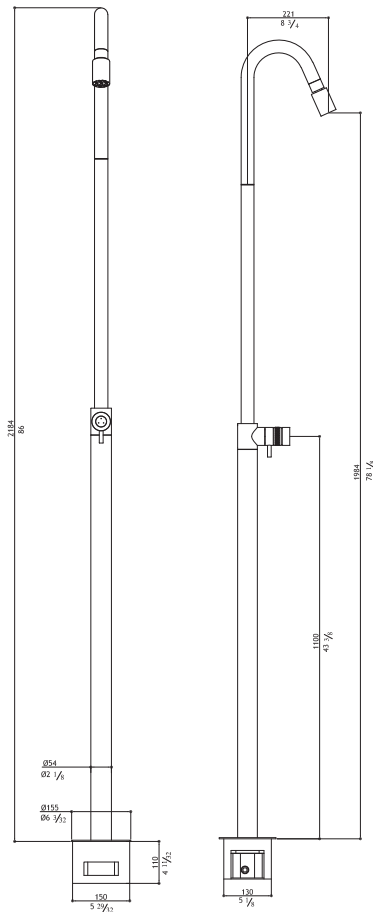

Freestanding shower floor fitted

Thermostat-Mischer, Zweiweg-Hahn mit stop, Handbrause-Haken

Miscelatore termostatico, rubinetto 2 vie con arresto - presa d'acqua con gancio

Mitigeur thermostatique, robinet 2 vois avec arrêt et crochet pour douchette

Trim – Aesthetische Ausstattung – Parti estetiche – Set de finition

0458ER238V   **Matte** - Gebürstet - Satinato - Mat   2,700.00

0458ER138V   **Polished** - Glänzend - Lucido - Brillant   2,900.00

Rough in valve - Unterputz

Partie encastrée - Parte incasso

X39.1022   470.00