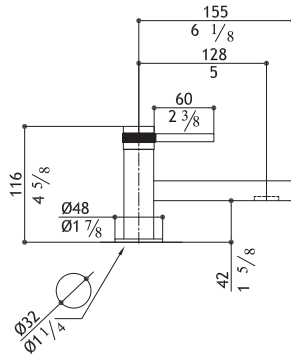

Single lever mixer
Waschtisch-Einhandbatterie
Miscelatore monocomando
Mitigeur monocommande

0235ER238B	Matte - Gebürstet - Satinato - Mat	556.00
0235ER138B	Polished - Glänzend - Lucido - Brillant	616.00
0235ER438B	Black Steel	1,085.00
0235ER838B	Titanium - Matte - Gebürstet - Satinato - Mat	1,085.00
0235ER338B	Rose gold - Matte - Gebürstet - Satinato - Mat	1,185.00
0235ERC38B	Yellow gold - Matte - Gebürstet - Satinato - Mat	1,185.00

No waste included: see AC990 - AC996
Ohne Ablaufgarnitur: siehe AC990 - AC996
Senza scarico: vedi AC990 - AC996
Sans garniture de vidage: voir AC990 - AC996