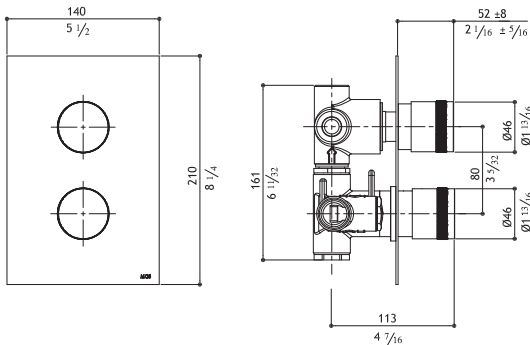

Built-in thermostatic shower mixer - 2 knobs: temperature + 2 way volume controls

Thermostat-Mischer, Zweiweg-Hahn mit stop
Miscelatore termostatico, rubinetto 2 vie con arresto
Mitigeur thermostatique, robinet 2 vois avec arrêt

Trim – Aesthetische Ausstattung – Parti estetiche – Set de finition

0440ER238V	Matte - Gebürstet - Satinato - Mat	422.00
0440ER138V	Polished - Glänzend - Lucido - Brillant	515.00
0440ER438V	Black Steel	630.00
0440ER838V	Titanium - Matte - Gebürstet - Satinato - Mat	630.00
0440ER338V	Rose gold - Matte - Gebürstet - Satinato - Mat	690.00
0440ERC38V	Yellow gold - Matte - Gebürstet - Satinato - Mat	690.00

Rough in valve 3/4" – includes stops - Unterputz 3/4"
Partie encastrée 3/4" - Parte incasso 3/4"

SV9INC.220 EU 659.00

Valves extension kit - Verlängerungsstange für Griff
Rallonges raccordement poignées - Prolunghe aste manopole

SV9KPM.233 34mm 124.00