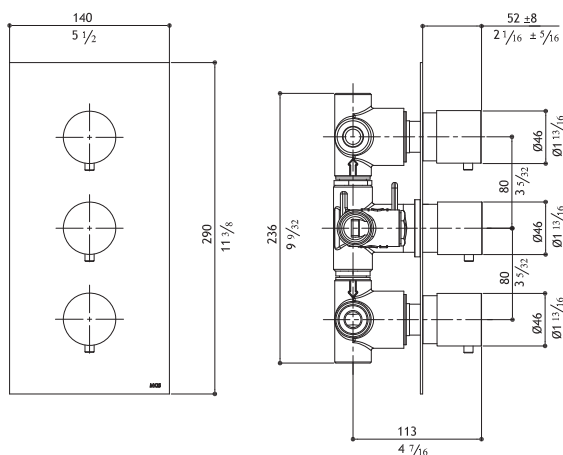

Built-in thermostatic shower mixer - 3 knobs: temperature, 2 x 2 way volume controls
Thermostat-Mischer, 2 Zweiweg-Hähne mit stop
Miscelatore termostatico, 2 rubinetti 2 vie con arresto
Mitigeur thermostatique, 2 robinets 2 vois avec arrêt

Trim – Aesthetische Ausstattung – Parti estetiche – Set de finition

0443MB238V N	Matte - Gebürstet - Satinato - Mat	488.00
0443MB138V N	Polished - Glänzend - Lucido - Brillant	581.00
0443MB438V N	Black Steel	780.00
0443MB838V N	Titanium - Matte - Gebürstet - Satinato - Mat	780.00
0443MB338V N	Rose gold - Matte - Gebürstet - Satinato - Mat	880.00
0443MBC38V N	Yellow gold - Matte - Gebürstet - Satinato - Mat	880.00

Rough in valve 3/4" – includes stops - Unterputz 3/4"
Partie encastrée 3/4" - Parte incasso 3/4"

SV9INC.223 EU 989.00

Valves extension kit - Verlängerungsstange für Griff
Rallonges raccordement poignées - Prolunghe aste manopole

SV9KPM.226 34mm 139.00

Single knob built-in thermostatic shower mixer

Thermostat-Mischer
Miscelatore termostatico
Mitigeur thermostatique

Trim – Aesthetische Ausstattung – Parti estetiche – Set de finition

0444MB238V N	Matte - Gebürstet - Satinato - Mat	207.00
0444MB138V N	Polished - Glänzend - Lucido - Brillant	249.00
0444MB438V N	Black Steel	335.00
0444MB838V N	Titanium - Matte - Gebürstet - Satinato - Mat	335.00
0444MB338V N	Rose gold - Matte - Gebürstet - Satinato - Mat	385.00
0444MBC38V N	Yellow gold - Matte - Gebürstet - Satinato - Mat	385.00

Rough in valve 3/4" – includes stops - Unterputz 3/4"
Partie encastrée 3/4" - Parte incasso 3/4"

SV9INC.224 EU 330.00

Valves extension kit - Verlängerungsstange für Griff
Rallonges raccordement poignées - Prolunghe aste manopole

SV9KPM.227 34mm 113.00