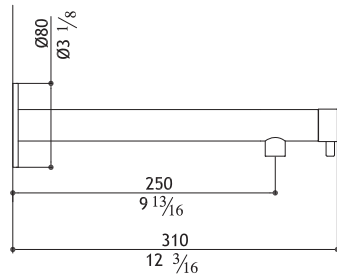

Single lever mixer wall mounted

Wand-Einhandbatterie
Miscelatore monocomando a muro
Mitigeur mural monocommande

0276MB238B T	Matte - Gebürstet - Satinato - Mat	790.00
0276MB138B T	Polished - Glänzend - Lucido - Brillant	910.00
0276MB438B T	Black Steel	1,330.00
0276MB838B T	Titanium - Matte - Gebürstet - Satinato - Mat	1,330.00
0276MB338B T	Rose gold - Matte - Gebürstet - Satinato - Mat	1,410.00
0276MBC38B T	Yellow gold - Matte - Gebürstet - Satinato - Mat	1,410.00