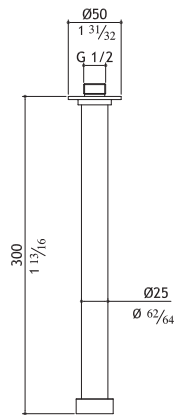

AC989

Long arm for ceiling shower head installation without swivel

Deckenbrausearm ohne Kugelgelenk - lang
Braccio soffione soffitto senza snodo - lungo
Bras de douche plafond pas orientable - long

0989AC2BSL	Matte - Gebürstet - Satinato - Mat	320.00
0989AC1BSL	Polished - Glänzend - Lucido - Brillant	350.00
0989AC4BSL	Black Steel	550.00
0989AC8BSL	Titanium - Matte - Gebürstet - Satinato - Mat	550.00
0989AC3BSL	Rose gold - Matte - Gebürstet - Satinato - Mat	650.00
0989ACCBSL	Yellow gold - Matte - Gebürstet - Satinato - Mat	650.00