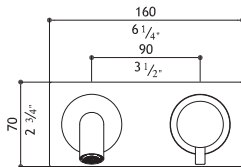

Single lever mixer and spout wall mounted

Wand - Hebelmischer
Miscelatore monocomando a canna da muro
Mitigeur mural monocommande

Trim – Aesthetische Ausstattung – Parti estetiche – Set de finition

0295MB238B T	Matte - Gebürstet - Satinato - Mat	455.00
0295MB138B T	Polished - Glänzend - Lucido - Brillant	495.00
0295MB438B T	Black Steel	738.00
0295MB838B T	Titanium - Matte - Gebürstet - Satinato - Mat	738.00
0295MB338B T	Rose gold - Matte - Gebürstet - Satinato - Mat	798.00
0295MBC38B T	Yellow gold - Matte - Gebürstet - Satinato - Mat	798.00

No waste included: see AC990 - AC996
Ohne Ablaufgarnitur: siehe AC990 - AC996
Senza scarico: vedi AC990 - AC996
Sans garniture de vidage: voir AC990 - AC996

G1/2" universal rough-in valve for two hole wall mounted mixer
G1/2" universal Unterputz Einheit für 2 - Loch Wandmischer
G1/2" Parte incasso universale per miscelatori 2 fori da muro
G1/2" Partie encastrée universal pour mitigeur 2 trous à mur

X69.1082 EU		452.00

Valves extension kit 15 mm - Verlängerungsset UP - Einheit 15 mm
Rallonges raccordement poignées 15 mm - Prolunghe asta manopole 15 mm

SV9KPI.357		149,00

OPTIONAL

Rectangular plate for 2 hole mixer - 160 x 70 mm
Rechteckige Platte für 2-Loch-Mischer - 160 x 70 mm
Piastra rettangolare per miscelatore 2 fori - 160 x 70 mm
Plaque rectangulaire pour mélangeur 2 trous - 160 x 70 mm

SX2PEC.352	Matte - Gebürstet - Satinato - Mat	98.00
SX1PEC.352	Polished - Glänzend - Lucido - Brillant	109.00
SX4PEC.352	Black Steel	159.00
SX8PEC.352	Titanium - Matte - Gebürstet - Satinato - Mat	159.00
SX3PEC.352	Rose gold - Matte - Gebürstet - Satinato - Mat	176.00
SXCPEC.352	Yellow gold - Matte - Gebürstet - Satinato - Mat	176.00