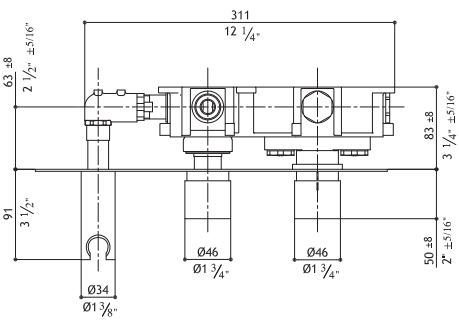

Built-in Thermostatic Shower Mixer - 2 knobs: temperature + 2 way volume control, water outlet with hook
Thermostat-Mischer, Zweiweg-Hahn mit stop, Handbrause-Haken
Miscelatore termostatico, rubinetto 2 vie con arresto - presa d'acqua con gancio
Mitigeur thermostatique, robinet 2 vois avec arrêt et crochet pour douchette

1. Trim – Aesthetische Ausstattung – Parti estetiche – Set de finition

0455MB238V	Matte - Gebürstet - Satinato - Mat	850.00
0455MB138V	Polished - Glänzend - Lucido - Brillant	940.00
0455MB438V	Black Steel	1,270.00
0455MB838V	Titanium - Matte - Gebürstet - Satinato - Mat	1,270.00
0455MB338V	Rose gold - Matte - Gebürstet - Satinato - Mat	1,370.00
0455MBC38V	Yellow gold - Matte - Gebürstet - Satinato - Mat	1,370.00

3. Rough in valve 3/4" – includes stops - Unterputz 3/4"
   Partie encastrée 3/4" - Parte incasso 3/4"
4. **SV9INC.311 EU** 740.00
5. Valves extension kit - Verlängerungsstange für Griff
   Rallonges raccordement poignées - Prolunghe aste manopole

SV9KPM.318	34 mm	212.00