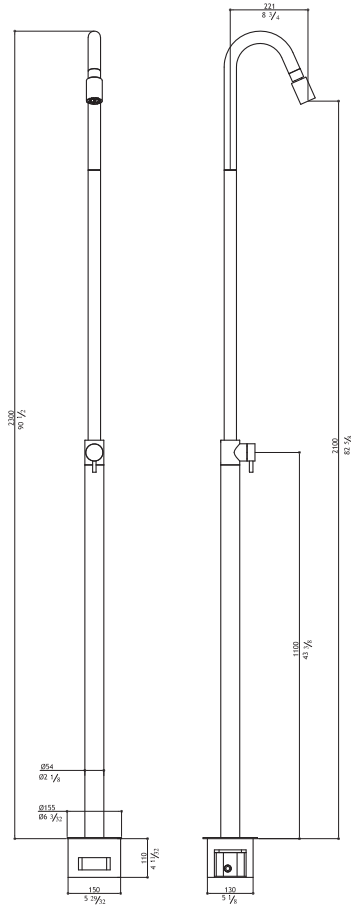

Freestanding shower floor fitted

Freistehende Standdusche
Colonna doccia a pavimento
Colonne douche au planché

Trim – Aesthetische Ausstattung – Parti estetiche – Set de finition

0457MB238V   **Matte** - Gebürstet - Satinato - Mat   2,250.00

0457MB138V   **Polished** - Glänzend - Lucido - Brillant   2,450.00

Rough in valve - Unterputz
Partie encastrée - Parte incasso

X39.1022   470.00