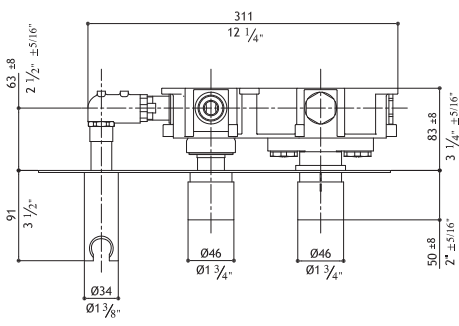

Built-in Thermostatic Shower Mixer - 2 knobs: temperature + 2 way volume control, water outlet with hook
Thermostat-Mischer, Zweiweg-Hahn mit stop, Handbrause-Haken
Miscelatore termostatico, rubinetto 2 vie con arresto - presa d'acqua con gancio
Mitigeur thermostatique, robinet 2 vois avec arrêt et crochet pour douchette

1. Trim – Aesthetische Ausstattung – Parti estetiche – Set de finition

0455MB238V	Matte - Gebürstet - Satinato - Mat	850.00
0455MB138V	Polished - Glänzend - Lucido - Brillant	940.00
0455MB438V	Black Steel	1,270.00
0455MB838V	Titanium - Matte - Gebürstet - Satinato - Mat	1,270.00
0455MB338V	Rose gold - Matte - Gebürstet - Satinato - Mat	1,370.00
0455MBC38V	Yellow gold - Matte - Gebürstet - Satinato - Mat	1,370.00

3. Rough in valve 3/4" – includes stops - Unterputz 3/4"
   Partie encastrée 3/4" - Parte incasso 3/4"
4. **SV9INC.311 EU** 740.00
5. Valves extension kit - Verlängerungsstange für Griff
   Rallonges raccordement poignées - Prolunghe aste manopole

SV9KPM.318	34 mm	212.00

Built-in Thermostatic Shower Mixer - 2 knobs: temperature + 3 way volume control, water outlet with hook
Thermostat-Mischer, Dreiweg-Hahn mit stop, Handbrause-Haken
Miscelatore termostatico, rubinetto 3 vie con arresto - presa d'acqua con gancio
Mitigeur thermostatique, robinet 3 vois avec arrêt et crochet pour douchette