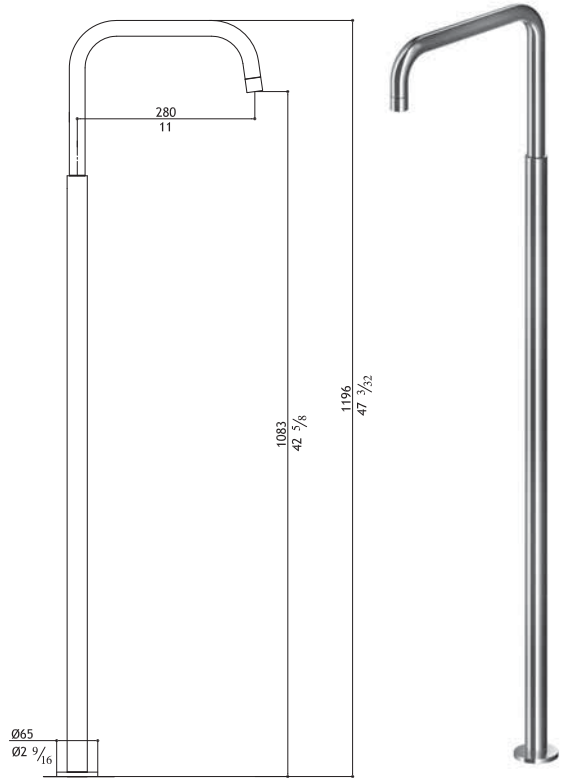

Basin column SQ spout

Standauslauf SQ für Waschbecken
Colonna lavabo canna SQ
Colonne lavabo bec SQ

0982AC2CSQ	Matte - Gebürstet - Satinato - Mat	1,298.00
0982AC1CSQ	Polished - Glänzend - Lucido - Brillant	1,391.00