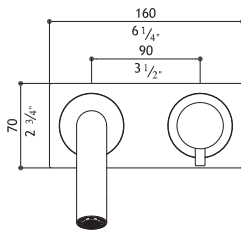

Single lever mixer and spout wall mounted

Wand - Hebelmischer
Miscelatore monocomando a canna da muro
Mitigeur mural monocommande

Trim – Aesthetische Ausstattung – Parti estetiche – Set de finition

0297MB238B T	Matte - Gebürstet - Satinato - Mat	555.00
0297MB138B T	Polished - Glänzend - Lucido - Brillant	605.00
0297MB438B T	Black Steel	895.00
0297MB838B T	Titanium - Matte - Gebürstet - Satinato - Mat	895.00
0297MB338B T	Rose gold - Matte - Gebürstet - Satinato - Mat	985.00
0297MBC38B T	Yellow gold - Matte - Gebürstet - Satinato - Mat	985.00

No waste included: see AC990 - AC996
Ohne Ablaufgarnitur: siehe AC990 - AC996
Senza scarico: vedi AC990 - AC996
Sans garniture de vidage: voir AC990 - AC996

G1/2" universal rough-in valve for two hole wall mounted mixer
G1/2" universal Unterputz Einheit für 2 - Loch Wandmischer
G1/2" Parte incasso universale per miscelatori 2 fori da muro
G1/2" Partie encastée universal pour mitigeur 2 trous à mur

X69.1082 EU	452.00

Valves extension kit 15 mm - Verlängerungsset UP - Einheit 15 mm
Rallonges raccordement poignées 15 mm - Prolunghe asta manopole 15 mm

SV9KPI.357	149,00

OPTIONAL

Rectangular plate for 2 hole mixer - 160 x 70 mm
Rechteckige Platte für 2-Loch-Mischer - 160 x 70 mm
Piastra rettangolare per miscelatore 2 fori - 160 x 70 mm
Plaque rectangulaire pour mélangeur 2 trous - 160 x 70 mm

SX2PEC.352	Matte - Gebürstet - Satinato - Mat	98.00
SX1PEC.352	Polished - Glänzend - Lucido - Brillant	109.00
SX4PEC.352	Black Steel	159.00
SX8PEC.352	Titanium - Matte - Gebürstet - Satinato - Mat	159.00
SX3PEC.352	Rose gold - Matte - Gebürstet - Satinato - Mat	176.00
SXCPEC.352	Yellow gold - Matte - Gebürstet - Satinato - Mat	176.00