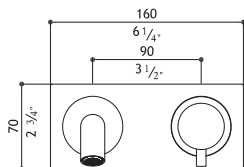

OPTIONAL

Rectangular plate for 2 hole mixer - 160 x 70 mm

Rechteckige Platte für 2-Loch-Mischer - 160 x 70 mm

Piastra rettangolare per miscelatore 2 fori - 160 x 70 mm

Plaque rectangulaire pour mélangeur 2 trous - 160 x 70 mm