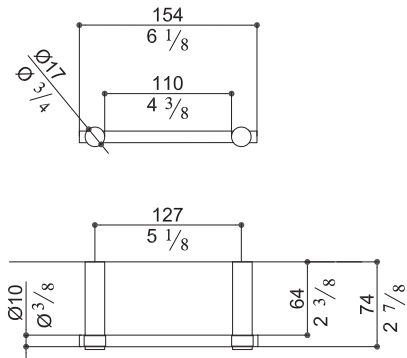

Toilet paper holder
Toilettenpapierhalter
Porta rotolo
Porte papier toilette

0943AC2PRO	Matte - Gebürstet - Satinato - Mat	255.00
0943AC2PRO	Polished - Glänzend - Lucido - Brillant	280.00
0943AC2PRO	Black Steel	375.00
0943AC2PRO	Titanium - Matte - Gebürstet - Satinato - Mat	375.00
0943AC2PRO	Rose gold - Matte - Gebürstet - Satinato - Mat	405.00
0943AC2PRO	Yellow gold - Matte - Gebürstet - Satinato - Mat	405.00