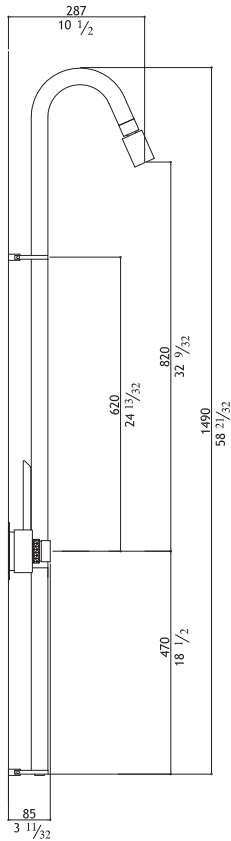

Thermostatic shower mixer with hand shower

Thermostat-Brausebatterie mit Standrohr
Colonna doccia termostatica con doccetta
Colonne douche thermostatique avec douchette

Trim – Aesthetische Ausstattung – Parti estetiche – Set de finition

040445238V   **Matte** - Gebürstet - Satinato - Mat   2,379.00

040445138V   **Polished** - Glänzend - Lucido - Brillant   2,535.00

Rough in valve - Grundkörper – Corpo incasso - Corps encastré

X29.936   1,370.00