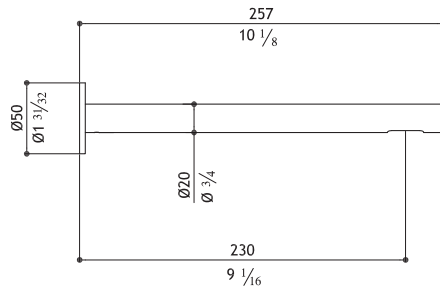

Wall mounted wash basin spout diameter 20

Wandmontierter Auslauf, D = 20 mm

Canna lavabo dia 20 da muro

Bec à mur pour lavabo, diamètre 20

0984AC2C20	Matte - Gebürstet - Satinato - Mat	695.00
0984AC1C20	Polished - Glänzend - Lucido - Brillant	745.00
0984AC4C20	Black Steel	1,190.00
0984AC8C20	Titanium - Matte - Gebürstet - Satinato - Mat	1,190.00
0984AC3C20	Rose gold - Matte - Gebürstet - Satinato - Mat	1,290.00
0984ACCC20	Yellow gold - Matte - Gebürstet - Satinato - Mat	1,290.00

Wall mounted wash basin spout diameter 20

Wandmontierter Auslauf, D = 20 mm

Canna lavabo dia 20 da muro

Bec à mur pour lavabo, diamètre 20

0986AC2C20	Matte - Gebürstet - Satinato - Mat	430.00
0986AC1C20	Polished - Glänzend - Lucido - Brillant	480.00
0986AC4C20	Black Steel	620.00
0986AC8C20	Titanium - Matte - Gebürstet - Satinato - Mat	620.00
0986AC3C20	Rose gold - Matte - Gebürstet - Satinato - Mat	740.00
0986ACCC20	Yellow gold - Matte - Gebürstet - Satinato - Mat	740.00