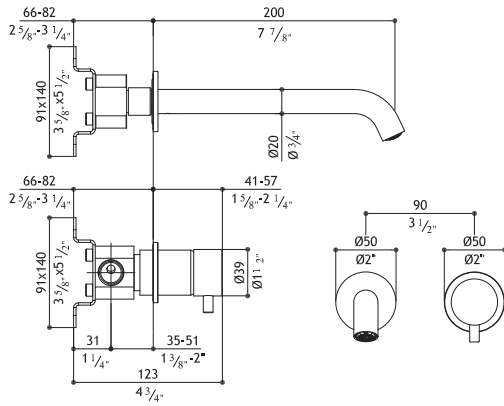

Single lever mixer and spout wall mounted

Wand - Hebelmischer

Miscelatore monocomando a canna da muro

Mitigeur mural monocommande

Trim – Aesthetische Ausstattung – Parti estetiche – Set de finition

0294MB238B T	Matte - Gebürstet - Satinato - Mat	455.00
0294MB138B T	Polished - Glänzend - Lucido - Brillant	495.00
0294MB438B T	Black Steel	738.00
0294MB838B T	Titanium - Matte - Gebürstet - Satinato - Mat	738.00
0294MB338B T	Rose gold - Matte - Gebürstet - Satinato - Mat	798.00
0294MBC38B T	Yellow gold - Matte - Gebürstet - Satinato - Mat	798.00

No waste included: see AC990 - AC996

Ohne Ablaufgarnitur: siehe AC990 - AC996

Senza scarico: vedi AC990 - AC996

Sans garniture de vidage: voir AC990 - AC996

G1/2" universal rough-in valve for two hole wall mounted mixer

G1/2" universal Unterputz Einheit für 2 - Loch Wandmischer

G1/2" Parte incasso universale per miscelatori 2 fori da muro

G1/2" Partie encastée universal pour mitigeur 2 trous à mur

X69.1082 EU		452.00

Valves extension kit 15 mm - Verlängerungsset UP - Einheit 15 mm

Rallonges raccordement poignées 15 mm - Prolunghe asta manopole 15 mm

SV9KPI.357		149,00

OPTIONAL

Rectangular plate for 2 hole mixer - 160 x 70 mm

Rechteckige Platte für 2-Loch-Mischer - 160 x 70 mm

Piastra rettangolare per miscelatore 2 fori - 160 x 70 mm

Plaque rectangulaire pour mélangeur 2 trous - 160 x 70 mm

SX2PEC.352	Matte - Gebürstet - Satinato - Mat	98.00
SX1PEC.352	Polished - Glänzend - Lucido - Brillant	109.00
SX4PEC.352	Black Steel	159.00
SX8PEC.352	Titanium - Matte - Gebürstet - Satinato - Mat	159.00
SX3PEC.352	Rose gold - Matte - Gebürstet - Satinato - Mat	176.00
SXCPEC.352	Yellow gold - Matte - Gebürstet - Satinato - Mat	176.00