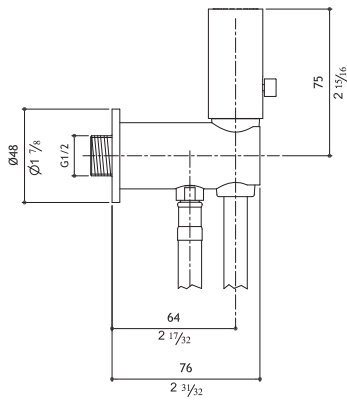

Hand held dual flow bidet spray

Haken mit Wasseranschluss und Zweistrahl-Handbrause für WC/Bidet

Gancio con presa d'acqua e doccia a due getti WC/Bidet

Crochet avec prise d'eau et douchette à 2 jets pour WC/Bidet

0975AC2BCS	Matte - Gebürstet - Satinato - Mat	458.00
0975AC1BCS	Polished - Glänzend - Lucido - Brillant	508.00
0975AC4BCS	Black Steel	655.00
0975AC8BCS	Titanium - Matte - Gebürstet - Satinato - Mat	655.00
0975AC3BCS	Rose gold - Matte - Gebürstet - Satinato - Mat	705.00
0975ACCBCS	Yellow gold - Matte - Gebürstet - Satinato - Mat	705.00

Wall mounted bathtub spout diameter 25 with flow straightner

Wandmontierter Badewannen Auslauf, D = 25 mm

Canna vasca dia 25 da muro con rompigetto

Bec à mur pour bain diamètre 25

0977AC2C25	Matte - Gebürstet - Satinato - Mat	510.00
0977AC1C25	Polished - Glänzend - Lucido - Brillant	560.00
0977AC4C25	Black Steel	720.00
0977AC8C25	Titanium - Matte - Gebürstet - Satinato - Mat	720.00
0977AC3C25	Rose gold - Matte - Gebürstet - Satinato - Mat	850.00
0977ACCC25	Yellow gold - Matte - Gebürstet - Satinato - Mat	850.00