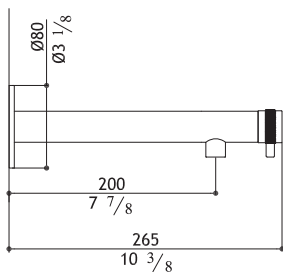

Single lever mixer wall mounted

Wand-Einhandbatterie
Miselatore monocomando a muro
Mitigeur mural mocommande

0278ER238B T	Matte - Gebürstet - Satinato - Mat	780.00
0278ER138B T	Polished - Glänzend - Lucido - Brillant	900.00
0278ER438B T	Black Steel	1,340.00
0278ER838B T	Titanium - Matte - Gebürstet - Satinato - Mat	1,340.00
0278ER338B T	Rose gold - Matte - Gebürstet - Satinato - Mat	1,430.00
0278ERC38B T	Yellow gold - Matte - Gebürstet - Satinato - Mat	1,430.00

Rough in valve - Grundkörper - Corpo incasso - Corps encastré

X49.1020		280.00

No waste included: see AC990 - AC996
Ohne Ablaufgarnitur: siehe AC990 - AC996
Senza scarico: vedi AC990 - AC996
Sans garniture de vidage: voir AC990 - AC996