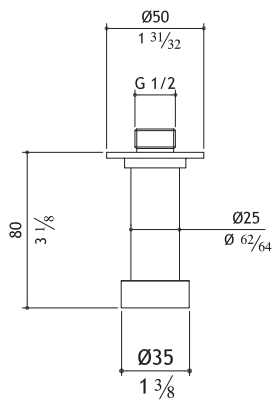

**Short arm for ceiling shower head installation without swivel**

Deckenbrausearm ohne Kugelgelenk - kurz

Braccio soffione soffitto senza snodo - corto

Bras de douche plafond pas orientable - court

<b>0870AC2BSM</b>	<b>Matte</b> - Gebürstet - Satinato - Mat	280.00
<b>0870AC1BSM</b>	<b>Polished</b> - Glänzend - Lucido - Brillant	310.00
<b>0870AC4BSM</b>	<b>Black Steel</b>	440.00
<b>0870AC8BSM</b>	<b>Titanium - Matte</b> - Gebürstet - Satinato - Mat	440.00
<b>0870AC3BSM</b>	<b>Rose gold - Matte</b> - Gebürstet - Satinato - Mat	490.00
<b>0870ACCBSM</b>	<b>Yellow gold - Matte</b> - Gebürstet - Satinato - Mat	490.00