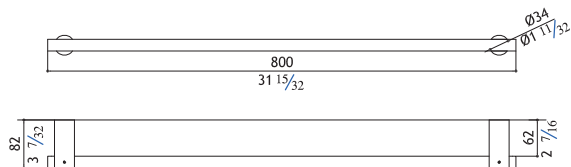

Hand towel holder

Handtuchhalter
Porta asciugamano
Porte serviette

0934MB2PAS	Matte - Gebürstet - Satinato - Mat	258.00
0934MB1PAS	Polished - Glänzend - Lucido - Brillant	283.00
0934MB4PAS	Black Steel	387.00
0934MB8PAS	Titanium - Matte - Gebürstet - Satinato - Mat	387.00
0934MB3PAS	Rose gold - Matte - Gebürstet - Satinato - Mat	420.00
0934MBCPAS	Yellow gold - Matte - Gebürstet - Satinato - Mat	420.00