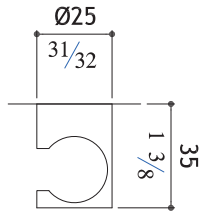

Robe hook
Wandhaken
Gancio appendi abiti
Crochet

0951MB2APP	Matte - Gebürstet - Satinato - Mat	67.00
0951MB1APP	Polished - Glänzend - Lucido - Brillant	77.00
0951MB4APP	Black Steel	95.00
0951MB8APP	Titanium - Matte - Gebürstet - Satinato - Mat	95.00
0951MB3APP	Rose gold - Matte - Gebürstet - Satinato - Mat	115.00
0951MBCAPP	Yellow gold - Matte - Gebürstet - Satinato - Mat	115.00

Wall mounted water outlet with hook
Handbrause-Haken mit Wasseranschluss
Gancio doccia con presa d'acqua
Crochet pour douchette avec prise d'eau

0952AC2GPA	Matte - Gebürstet - Satinato - Mat	270.00
0952AC1GPA	Polished - Glänzend - Lucido - Brillant	300.00
0952AC4GPA	Black Steel	410.00
0952AC8GPA	Titanium - Matte - Gebürstet - Satinato - Mat	410.00
0952AC3GPA	Rose gold - Matte - Gebürstet - Satinato - Mat	440.00
0952ACCGPA	Yellow gold - Matte - Gebürstet - Satinato - Mat	440.00