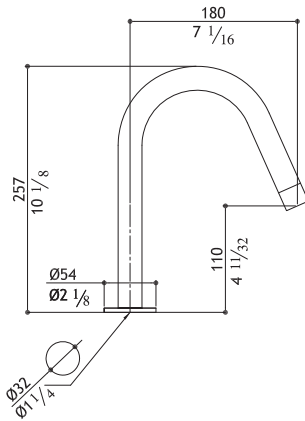

Deck mounted bathtub spout dia 25 R70 with flow straightner

Wannenmontierter Auslauf D = 25 mm , Radius 70

Canna vasca dia 25 R70 da piano con rompigetto

Bec pour bain R70 sur plan diamètre 25

0978AC2C25	Matte - Gebürstet - Satinato - Mat	380.00
0978AC1C25	Polished - Glänzend - Lucido - Brillant	430.00
0978AC4C25	Black Steel	595.00
0978AC8C25	Titanium - Matte - Gebürstet - Satinato - Mat	595.00
0978AC3C25	Rose gold - Matte - Gebürstet - Satinato - Mat	655.00
0978ACCC25	Yellow gold - Matte - Gebürstet - Satinato - Mat	655.00