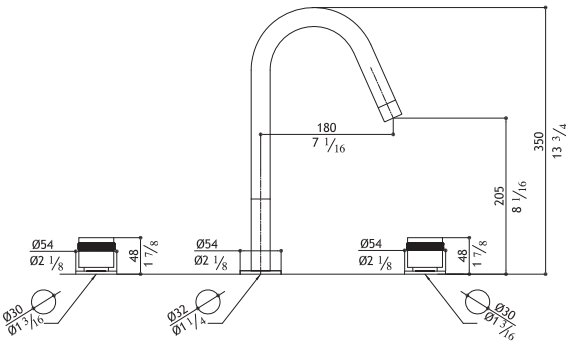

Three hole mixer - 1/2" valves - rotating spout R70

Dreilochbatterie - 1/2" Ventil - Schwenkauslauf R70

Miscelatore 3 fori - vitoni 1/2" - canna alta R70

Mélangeur à 3 trous - vannes 1/2" - bec R70

0285ER238B	Matte - Gebürstet - Satinato - Mat	990.00
0285ER138B	Polished - Glänzend - Lucido - Brillant	1,110.00
0285ER438B	Black Steel	1,730.00
0285ER838B	Titanium - Matte - Gebürstet - Satinato - Mat	1,730.00
0285ER338B	Rose gold - Matte - Gebürstet - Satinato - Mat	1,880.00
0285ERC38B	Yellow gold - Matte - Gebürstet - Satinato - Mat	1,880.00