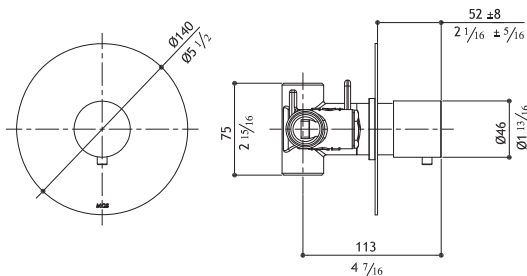

Built-in thermostatic shower mixer - 3 knobs: temperature, 2 x 2 way volume controls
Thermostat-Mischer, 2 Zweiweg-Hähne mit stop
Miscelatore termostatico, 2 rubinetti 2 vie con arresto
Mitigeur thermostatique, 2 robinets 2 vois avec arrêt

Trim – Aesthetische Ausstattung – Parti estetiche – Set de finition

0443MB238V N	Matte - Gebürstet - Satinato - Mat	488.00
0443MB138V N	Polished - Glänzend - Lucido - Brillant	581.00
0443MB438V N	Black Steel	780.00
0443MB838V N	Titanium - Matte - Gebürstet - Satinato - Mat	780.00
0443MB338V N	Rose gold - Matte - Gebürstet - Satinato - Mat	880.00
0443MBC38V N	Yellow gold - Matte - Gebürstet - Satinato - Mat	880.00

Rough in valve 3/4" – includes stops - Unterputz 3/4"
Partie encastrée 3/4" - Parte incasso 3/4"

SV9INC.223 EU 989.00

Valves extension kit - Verlängerungsstange für Griff
Rallonges raccordement poignées - Prolunghe aste manopole

SV9KPM.226 34mm 139.00