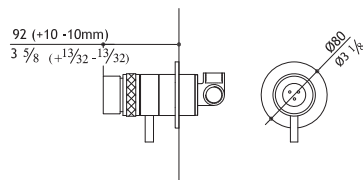

No waste included: see AC990 - AC996
Ohne Ablaufgarnitur: siehe AC990 - AC996
Senza scarico: vedi AC990 - AC996
Sans garniture de vidage: voir AC990 - AC996