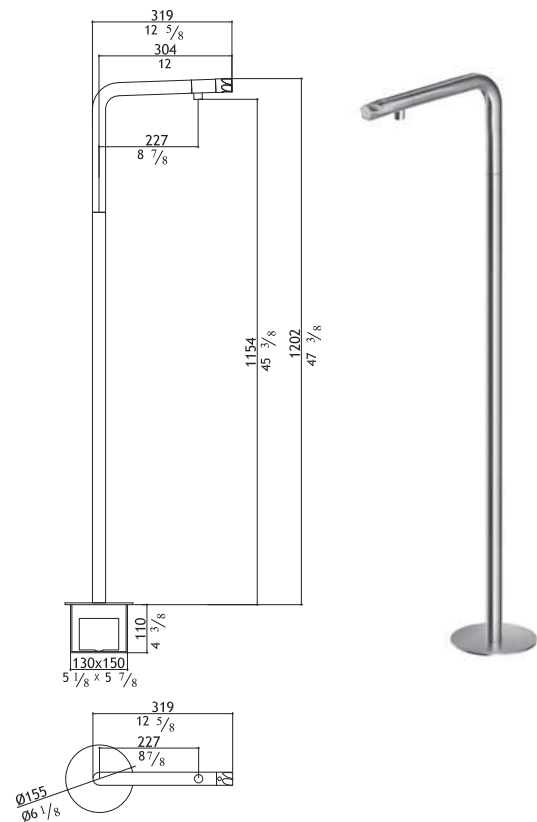

Floor column single lever mixer

Waschtisch-Einhandbatterie mit Standrohr
Miscelatore monocomando a colonna da pavimento
Mitigeur monocommande à plancher

0247PE238B	Matte - Gebürstet - Satinato - Mat	955.00
0247PE138B	Polished - Glänzend - Lucido - Brillant	1,080.00
0247PE438B	Black Steel	2,580.00
0247PE838B	Titanium - Matte - Gebürstet - Satinato - Mat	2,580.00
0247PE338B	Rose gold - Matte - Gebürstet - Satinato - Mat	2,870.00
0247PEC38B	Yellow gold - Matte - Gebürstet - Satinato - Mat	2,870.00

Rough in valve - Unterputz
Partie encastrée - Parte incasso

X29.1059 470.00

No waste included: see AC990 - AC996
Ohne Ablaufgarnitur: siehe AC990 - AC996
Senza scarico: vedi AC990 - AC996
Sans garniture de vidage: voir AC990 - AC996