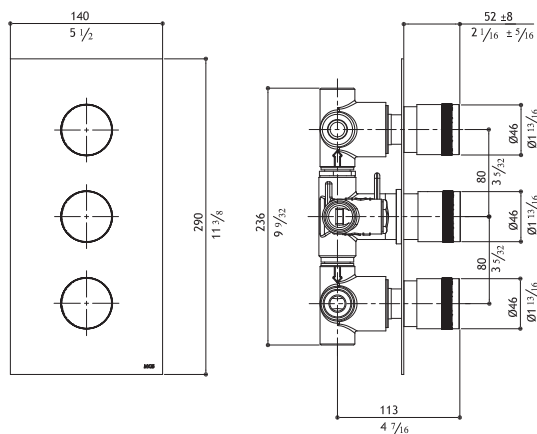

Built-in thermostatic shower mixer - 3 knobs: temperature, 2 x 2 way volume controls
Thermostat-Mischer, 2 Zweiweg-Hähne mit stop
Miscelatore termostatico, 2 rubinetti 2 vie con arresto
Mitigeur thermostatique, 2 robinets 2 vois avec arrêt

Trim – Aesthetische Ausstattung – Parti estetiche – Set de finition

0443ER238V	Matte - Gebürstet - Satinato - Mat	608.00
0443ER138V	Polished - Glänzend - Lucido - Brillant	731.00
0443ER438V	Black Steel	980.00
0443ER838V	Titanium - Matte - Gebürstet - Satinato - Mat	980.00
0443ER338V	Rose gold - Matte - Gebürstet - Satinato - Mat	1,070.00
0443ERC38V	Yellow gold - Matte - Gebürstet - Satinato - Mat	1,070.00

Rough in valve 3/4" – includes stops - Unterputz 3/4"
Partie encastrée 3/4" - Parte incasso 3/4"

SV9INC.223 EU		989.00

Valves extension kit - Verlängerungsstange für Griff
Rallonges raccordement poignées - Prolunghe aste manopole

SV9KPM.226	34mm	139.00