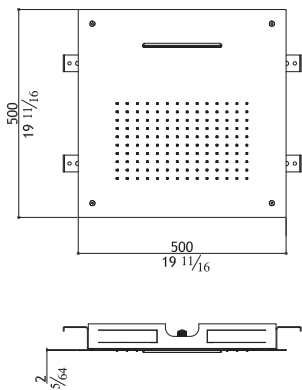

Ceiling mounted shower head: Rain - waterfall
Deckeneinbau-Brause: Regen - Schwall
Soffione incasso 500x500 getto pioggia o cascata
Pommeau de douche à plafond: Pluie - cascade

0614SO2I2V	Matte - Gebürstet - Satinato - Mat	1,790.00
0614SO1I2V	Polished - Glänzend - Lucido - Brillant	1,890.00
0614SO4I2V	Black Steel	3,980.00
0614SO8I2V	Titanium - Matte - Gebürstet - Satinato - Mat	3,580.00
0614SO3I2V	Rose gold - Matte - Gebürstet - Satinato - Mat	3,980.00
0614SOCI2V	Yellow gold - Matte - Gebürstet - Satinato - Mat	3,980.00