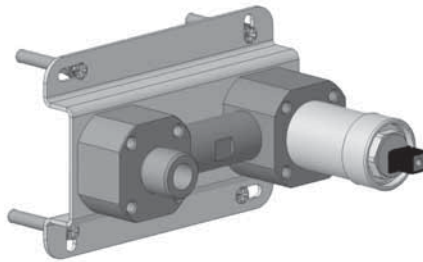

Single lever mixer and spout wall mounted

Wand - Hebelmischer

Miscelatore monocomando a canna da muro

Mitigeur mural monocommande

Trim – Aesthetische Ausstattung – Parti estetiche – Set de finition

0296ER238B T	Matte - Gebürstet - Satinato - Mat	715.00
0296ER138B T	Polished - Glänzend - Lucido - Brillant	785.00
0296ER438B T	Black Steel	1,030.00
0296ER838B T	Titanium - Matte - Gebürstet - Satinato - Mat	1,030.00
0296ER338B T	Rose gold - Matte - Gebürstet - Satinato - Mat	1,120.00
0296ERC38B T	Yellow gold - Matte - Gebürstet - Satinato - Mat	1,120.00

No waste included: see AC990 - AC996

Ohne Ablaufgarnitur: siehe AC990 - AC996

Senza scarico: vedi AC990 - AC996

Sans garniture de vidage: voir AC990 - AC996

G1/2" universal rough-in valve for two hole wall mounted mixer

G1/2" universal Unterputz Einheit für 2 - Loch Wandmischer

G1/2" Parte incasso universale per miscelatori 2 fori da muro

G1/2" Partie encastrée universal pour mitigeur 2 trous à mur

X69.1082 EU		452.00

Valves extension kit 15 mm - Verlängerungsset UP - Einheit 15 mm

Rallonges raccordement poignées 15 mm - Prolunghe asta manopole 15 mm

SV9KPI.357		149,00

OPTIONAL

Rectangular plate for 2 hole mixer - 160 x 70 mm

Rechteckige Platte für 2-Loch-Mischer - 160 x 70 mm

Piastra rettangolare per miscelatore 2 fori - 160 x 70 mm

Plaque rectangulaire pour mélangeur 2 trous - 160 x 70 mm

SX2PEC.352	Matte - Gebürstet - Satinato - Mat	98.00
SX1PEC.352	Polished - Glänzend - Lucido - Brillant	109.00
SX4PEC.352	Black Steel	159.00
SX8PEC.352	Titanium - Matte - Gebürstet - Satinato - Mat	159.00
SX3PEC.352	Rose gold - Matte - Gebürstet - Satinato - Mat	176.00
SXCPEC.352	Yellow gold - Matte - Gebürstet - Satinato - Mat	176.00