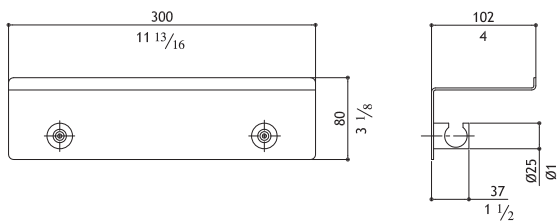

## AC964

**Wall mounted shower shelf with 2 hooks**

Wandablage mit 2 Haken

Mensola doccia con 2 ganci appendini

Etagère pour douche avec 2 crochets

**0964AC2MDO****Matte** - Gebürstet - Satinato - Mat

350.00