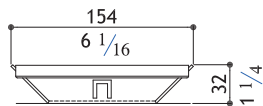

## AC960

**Container with lid**

Behälter mit Deckel

Vaschetta con coperchio

Cuvette et couvercle

<b>0960452VCO</b>	<b>Matte</b> - Gebürstet - Satinato - Mat	154.00
<b>0960451VCO</b>	<b>Polished</b> - Glänzend - Lucido - Brillant	165.00