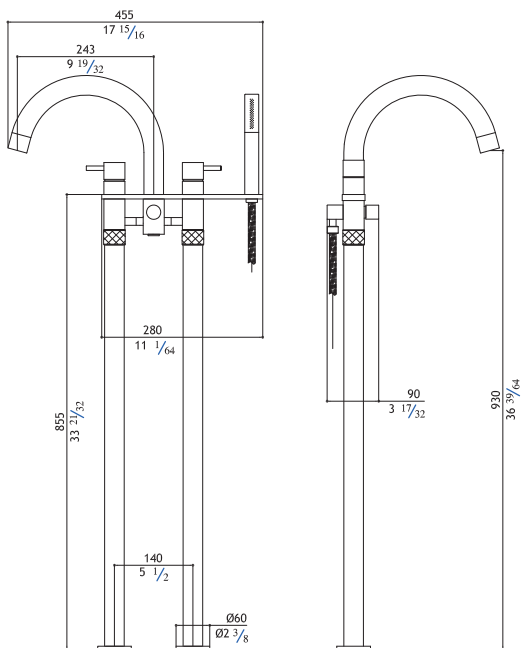

Bathtub column with hand shower - 3/4" valves
Wanneneinlauf mit Standrohr und Handbrause 3/4" Ventil
Colonna vasca con doccia a vitoni 3/4"
Colonne bain avec douche à main - valves 3/4"

0507MB238C	Matte - Gebürstet - Satinato - Mat	3,502.00
0507MB138C	Polished - Glänzend - Lucido - Brillant	3,811.00

MB508

Three hole tub filler 3/4" valves - deck mounted
Wannen-Dreilochbatterie - 3/4" Ventil - für Wannenrandmontage
Miscelatore bordo vasca a 3 fori - vitoni 3/4"
Mélangeur bain à 3 trous - vannes 3/4" - montage sur gorge

0508MB238C	Matte - Gebürstet - Satinato - Mat	1,100.00
0508MB138C	Polished - Glänzend - Lucido - Brillant	1,190.00
0508MB438C	Black Steel	1,870.00
0508MB838C	Titanium - Matte - Gebürstet - Satinato - Mat	1,870.00
0508MB338C	Rose gold - Matte - Gebürstet - Satinato - Mat	1,980.00
0508MBC38C	Yellow gold - Matte - Gebürstet - Satinato - Mat	1,980.00