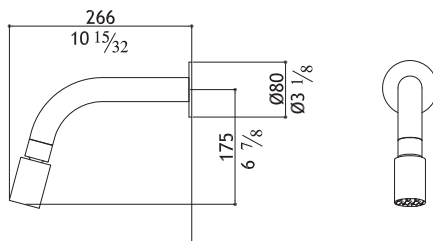

Kopfbrause muss separat bestellt werden

Il soffione è da ordinare separatamente

La pomme de tête doit être commandée à part

**Swivel shower head Ø45**

Rainshower-Kopfbrause verstellbar Ø45

Soffione orientabile Ø45