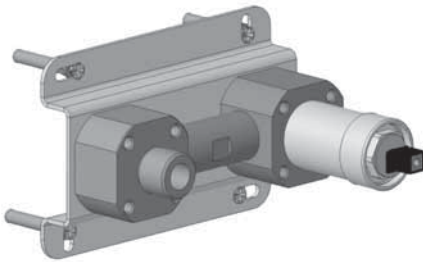

Single lever mixer with hand shower outlet & holder

Hebelmischer mit Handbrausehaken und Wasseranschluss

Gancio doccia con presa d'acqua

Crochet pour douchette avec prise d'eau

Trim – Aesthetische Ausstattung – Parti estetiche – Set de finition

0459PE238V T	Matte - Gebürstet - Satinato - Mat	600.00
0459PE138V T	Polished - Glänzend - Lucido - Brillant	655.00
0459PE438V T	Black Steel	955.00
0459PE838V T	Titanium - Matte - Gebürstet - Satinato - Mat	955.00
0459PE338V T	Rose gold - Matte - Gebürstet - Satinato - Mat	1,035.00
0459PEC38V T	Yellow gold - Matte - Gebürstet - Satinato - Mat	1,035.00

No waste included: see AC990 - AC996
Ohne Ablaufgarnitur: siehe AC990 - AC996
Senza scarico: vedi AC990 - AC996
Sans garniture de vidage: voir AC990 - AC996