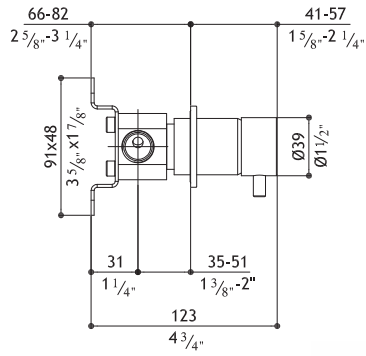

Built-in shower mixer - trim ring Ø 54 mm

Unterputz-Dusche - Glied Ø 54 mm

Miscelatore doccia da incasso - basetta Ø 54 mm

Mitigeur encastré - anneau Ø 54 mm

0460MB238V T	Matte - Gebürstet - Satinato - Mat	254.00
0460MB138V T	Polished - Glänzend - Lucido - Brillant	275.00
0460MB438V T	Black Steel	385.00
0460MB838V T	Titanium - Matte - Gebürstet - Satinato - Mat	385.00
0460MB338V T	Rose gold - Matte - Gebürstet - Satinato - Mat	415.00
0460MBC38V T	Yellow gold - Matte - Gebürstet - Satinato - Mat	415.00

B5

Built-in shower mixer - trim ring Ø 50 mm

Unterputz-Dusche - Glied Ø 50 mm

Miscelatore doccia da incasso - basetta Ø 50 mm

Mitigeur encastré - anneau Ø 50 mm

0460MB238V TB5	Matte - Gebürstet - Satinato - Mat	254.00
0460MB138V TB5	Polished - Glänzend - Lucido - Brillant	275.00
0460MB438V TB5	Black Steel	385.00
0460MB838V TB5	Titanium - Matte - Gebürstet - Satinato - Mat	385.00
0460MB338V TB5	Rose gold - Matte - Gebürstet - Satinato - Mat	415.00
0460MBC38V TB5	Yellow gold - Matte - Gebürstet - Satinato - Mat	415.00

G1/2" universal rough-in valve

G1/2" universal Unterputz Einheit

G1/2" Parte incasso universale

G1/2" Partie encastrée universal

X49.1081 EU 285.00

Valves extension kit 15 mm - Verlängerungsset UP - Einheit 15 mm

Rallonges raccordement poignées 15 mm - Prolunghe asta manopole 15 mm

SV9KPM.358 112,00