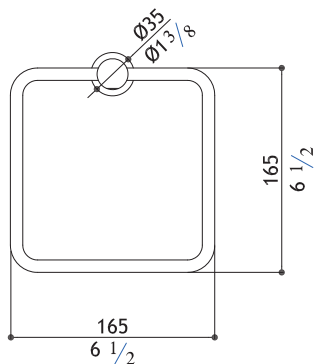

**Square towel holder**

Handtuchhalter  
Porta asciugamano  
Porte serviette

**0932452PAQ**      **Matte** - Gebürstet - Satinato - Mat      268.00

**0932451PAQ**      **Polished** - Glänzend - Lucido - Brillant      309.00