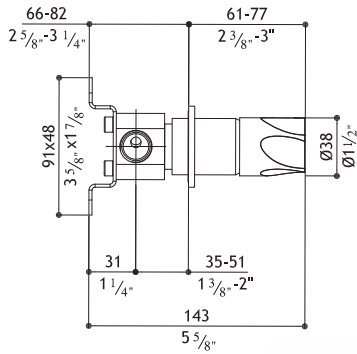

**Built-in shower mixer - trim ring Ø 54 mm**

Unterputz-Dusche - Glied Ø 54 mm

Miscelatore doccia da incasso - basetta Ø 54 mm

Mitigeur encastré - anneau Ø 54 mm

<b>0460PE238V T</b>	<b>Matte</b> - Gebürstet - Satinato - Mat	404.00
<b>0460PE138V T</b>	<b>Polished</b> - Glänzend - Lucido - Brillant	435.00
<b>0460PE438V T</b>	<b>Black Steel</b>	615.00
<b>0460PE838V T</b>	<b>Titanium - Matte</b> - Gebürstet - Satinato - Mat	615.00
<b>0460PE338V T</b>	<b>Rose gold - Matte</b> - Gebürstet - Satinato - Mat	665.00
<b>0460PEC38V T</b>	<b>Yellow gold - Matte</b> - Gebürstet - Satinato - Mat	665.00