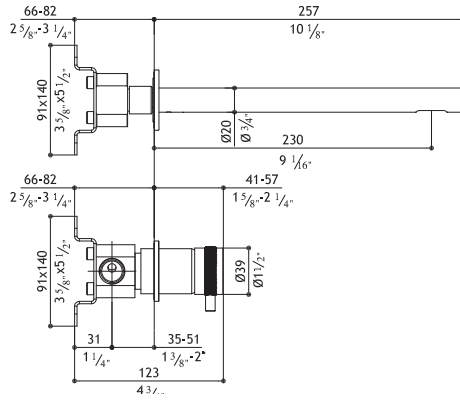

Single lever mixer and spout wall mounted

Wand - Hebelmischer

Miscelatore monocomando a canna da muro

Mitigeur mural monocommande

Trim – Aesthetische Ausstattung – Parti estetiche – Set de finition

0296ER238B T	Matte - Gebürstet - Satinato - Mat	715.00
0296ER138B T	Polished - Glänzend - Lucido - Brillant	785.00
0296ER438B T	Black Steel	1,030.00
0296ER838B T	Titanium - Matte - Gebürstet - Satinato - Mat	1,030.00
0296ER338B T	Rose gold - Matte - Gebürstet - Satinato - Mat	1,120.00
0296ERC38B T	Yellow gold - Matte - Gebürstet - Satinato - Mat	1,120.00

No waste included: see AC990 - AC996

Ohne Ablaufgarnitur: siehe AC990 - AC996

Senza scarico: vedi AC990 - AC996

Sans garniture de vidage: voir AC990 - AC996

G1/2" universal rough-in valve for two hole wall mounted mixer

G1/2" universal Unterputz Einheit für 2 - Loch Wandmischer

G1/2" Parte incasso universale per miscelatori 2 fori da muro

G1/2" Partie encastrée universal pour mitigeur 2 trous à mur

X69.1082 EU		452.00

Valves extension kit 15 mm - Verlängerungsset UP - Einheit 15 mm

Rallonges raccordement poignées 15 mm - Prolunghe asta manopole 15 mm

SV9KPI.357		149,00

OPTIONAL

Rectangular plate for 2 hole mixer - 160 x 70 mm

Rechteckige Platte für 2-Loch-Mischer - 160 x 70 mm

Piastra rettangolare per miscelatore 2 fori - 160 x 70 mm

Plaque rectangulaire pour mélangeur 2 trous - 160 x 70 mm

SX2PEC.352	Matte - Gebürstet - Satinato - Mat	98.00
SX1PEC.352	Polished - Glänzend - Lucido - Brillant	109.00
SX4PEC.352	Black Steel	159.00
SX8PEC.352	Titanium - Matte - Gebürstet - Satinato - Mat	159.00
SX3PEC.352	Rose gold - Matte - Gebürstet - Satinato - Mat	176.00
SXCPEC.352	Yellow gold - Matte - Gebürstet - Satinato - Mat	176.00