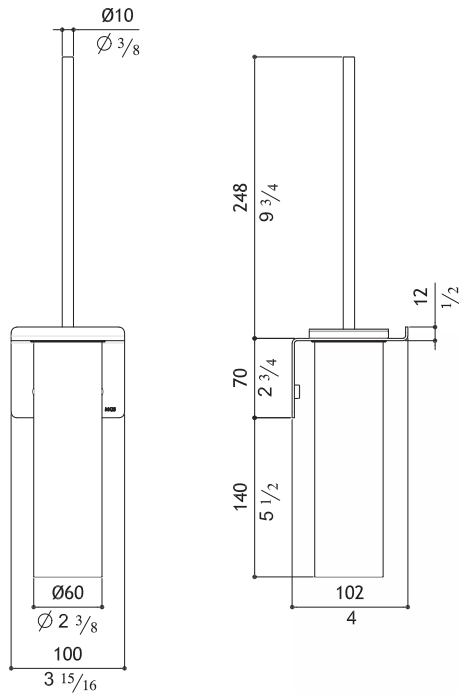

Wall-mounted toilet brush holder

WC Bürstengarnitur für Wandmontage

Porta scopino da muro

Brosse WC suspendue

0916AC2PSM	Matte - Gebürstet - Satinato - Mat	435.00
0916AC1PSM	Polished - Glänzend - Lucido - Brillant	485.00
0916AC4PSM	Black Steel	685.00
0916AC8PSM	Titanium - Matte - Gebürstet - Satinato - Mat	685.00
0916AC3PSM	Rose gold - Matte - Gebürstet - Satinato - Mat	745.00
0916ACCPSM	Yellow gold - Matte - Gebürstet - Satinato - Mat	745.00