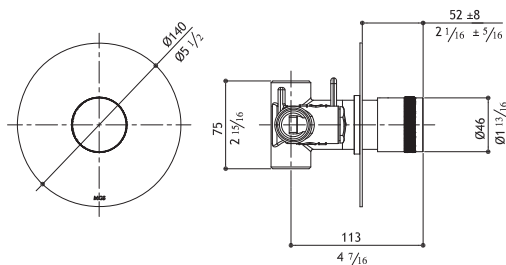

Single knob built-in thermostatic shower mixer
Thermostat-Mischer
Miscelatore termostatico
Mitigeur thermostatique

Trim – Aesthetische Ausstattung – Parti estetiche – Set de finition

0444ER238V	Matte - Gebürstet - Satinato - Mat	247.00
0444ER138V	Polished - Glänzend - Lucido - Brillant	299.00
0444ER438V	Black Steel	385.00
0444ER838V	Titanium - Matte - Gebürstet - Satinato - Mat	385.00
0444ER338V	Rose gold - Matte - Gebürstet - Satinato - Mat	435.00
0444ERC38V	Yellow gold - Matte - Gebürstet - Satinato - Mat	435.00

Rough in valve 3/4" – includes stops - Unterputz 3/4"
Partie encastrée 3/4" - Parte incasso 3/4"

SV9INC.224 EU		330.00

Valves extension kit - Verlängerungsstange für Griff
Rallonges raccordement poignées - Prolunghe aste manopole

SV9KPM.227	34mm	113.00