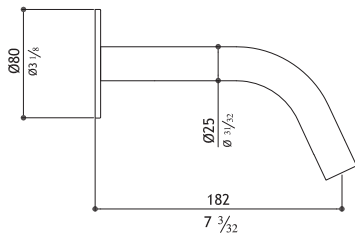

Basin column SQ spout

Standauslauf SQ für Waschbecken
Colonna lavabo canna SQ
Colonne lavabo bec SQ

0982AC2CSQ	Matte - Gebürstet - Satinato - Mat	1,298.00
0982AC1CSQ	Polished - Glänzend - Lucido - Brillant	1,391.00

Wall mounted wash basin spout diameter 25

Wandmontierter Auslauf, D = 25 mm
Canna lavabo dia 25 da muro
Bec à mur pour lavabo, diamètre 25

0983AC2C25	Matte - Gebürstet - Satinato - Mat	510.00
0983AC1C25	Polished - Glänzend - Lucido - Brillant	560.00
0983AC4C20	Black Steel	720.00
0983AC8C20	Titanium - Matte - Gebürstet - Satinato - Mat	720.00
0983AC3C20	Rose gold - Matte - Gebürstet - Satinato - Mat	850.00
0983ACCC20	Yellow gold - Matte - Gebürstet - Satinato - Mat	850.00