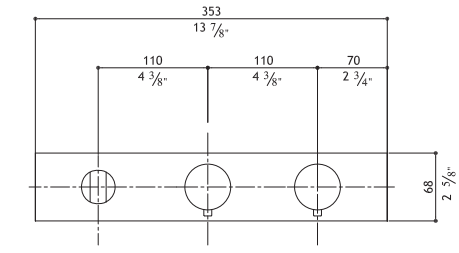

Built-in Thermostatic Shower Mixer - 2 knobs: temperature + 2 way volume control, water outlet with hook
Thermostat-Mischer, Zweiweg-Hahn mit stop, Handbrause-Haken
Miscelatore termostatico, rubinetto 2 vie con arresto - presa d'acqua con gancio
Mitigeur thermostatique, robinet 2 vois avec arrêt et crochet pour douchette

1. Trim – Aesthetische Ausstattung – Parti estetiche – Set de finition

0455MB238V	Matte - Gebürstet - Satinato - Mat	850.00
0455MB138V	Polished - Glänzend - Lucido - Brillant	940.00
0455MB438V	Black Steel	1,270.00
0455MB838V	Titanium - Matte - Gebürstet - Satinato - Mat	1,270.00
0455MB338V	Rose gold - Matte - Gebürstet - Satinato - Mat	1,370.00
0455MBC38V	Yellow gold - Matte - Gebürstet - Satinato - Mat	1,370.00

3. Rough in valve 3/4" – includes stops - Unterputz 3/4"
   Partie encastrée 3/4" - Parte incasso 3/4"
4. **SV9INC.311 EU** 740.00
5. Valves extension kit - Verlängerungsstange für Griff
   Rallonges raccordement poignées - Prolunghe aste manopole

SV9KPM.318	34 mm	212.00