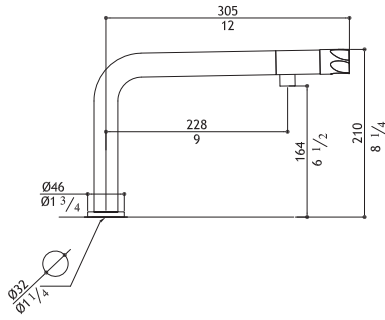

Single lever mixer

Waschtisch-Einhandbatterie

Miscelatore monocomando

Mitigeur monocommande

0237PE238B	Matte - Gebürstet - Satinato - Mat	584.00
0237PE138B	Polished - Glänzend - Lucido - Brillant	635.00
0237PE438B	Black Steel	880.00
0237PE838B	Titanium - Matte - Gebürstet - Satinato - Mat	880.00
0237PE338B	Rose gold - Matte - Gebürstet - Satinato - Mat	960.00
0237PEC38B	Yellow gold - Matte - Gebürstet - Satinato - Mat	960.00

No waste included: see AC990 - AC996

Ohne Ablaufgarnitur: siehe AC990 - AC996

Senza scarico: vedi AC990 - AC996

Sans garniture de vidage: voir AC990 - AC996