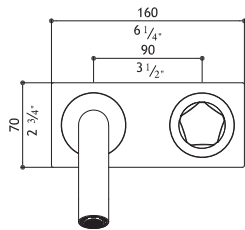

Single lever mixer and spout wall mounted

Wand - Hebelmischer

Miscelatore monocomando a canna da muro

Mitigeur mural monocommande

Trim – Aesthetische Ausstattung – Parti estetiche – Set de finition

0521PE238B T	Matte - Gebürstet - Satinato - Mat	705.00
0521PE138B T	Polished - Glänzend - Lucido - Brillant	765.00
0521PE438B T	Black Steel	1,125.00
0521PE838B T	Titanium - Matte - Gebürstet - Satinato - Mat	1,125.00
0521PE338B T	Rose gold - Matte - Gebürstet - Satinato - Mat	1,235.00
0521PEC38B T	Yellow gold - Matte - Gebürstet - Satinato - Mat	1,235.00

G1/2" universal rough-in valve for two hole wall mounted mixer

G1/2" universal Unterputz Einheit für 2 - Loch Wandmischer

G1/2" Parte incasso universale per miscelatori 2 fori da muro

G1/2" Partie encastrée universal pour mitigeur 2 trous à mur

X69.1082 EU 452.00

Valves extension kit 15 mm - Verlängerungsset UP - Einheit 15 mm

Rallonges raccordement poignées 15 mm - Prolonghe asta manopole 15 mm

SV9KPI.357 149,00

OPTIONAL

Rectangular plate for 2 hole mixer - 160 x 70 mm

Rechteckige Platte für 2-Loch-Mischer - 160 x 70 mm

Piastra rettangolare per miscelatore 2 fori - 160 x 70 mm

Plaque rectangulaire pour mélangeur 2 trous - 160 x 70 mm

SX2PEC.352 **Matte** - Gebürstet - Satinato - Mat 98.00

SX1PEC.352 **Polished** - Glänzend - Lucido - Brillant 109.00

SX4PEC.352 **Black Steel** 159.00

SX8PEC.352 **Titanium - Matte** - Gebürstet - Satinato - Mat 159.00

SX3PEC.352 **Rose gold - Matte** - Gebürstet - Satinato - Mat 176.00

SXCPEC.352 **Yellow gold - Matte** - Gebürstet - Satinato - Mat 176.00