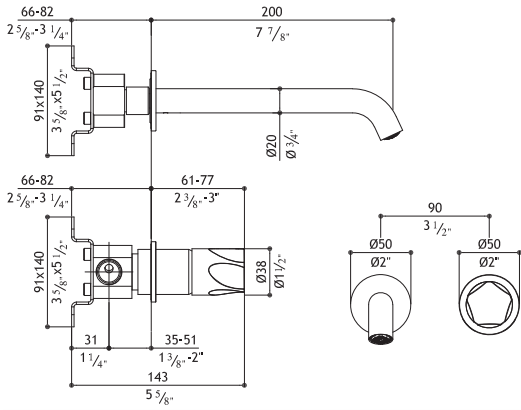

Single lever mixer and spout wall mounted

Wand - Hebelmischer
Miscelatore monocomando a canna da muro
Mitigeur mural monocommande

Trim – Aesthetische Ausstattung – Parti estetiche – Set de finition

0294PE238B T	Matte - Gebürstet - Satinato - Mat	605.00
0294PE138B T	Polished - Glänzend - Lucido - Brillant	655.00
0294PE438B T	Black Steel	968.00
0294PE838B T	Titanium - Matte - Gebürstet - Satinato - Mat	968.00
0294PE338B T	Rose gold - Matte - Gebürstet - Satinato - Mat	1,048.00
0294PEC38B T	Yellow gold - Matte - Gebürstet - Satinato - Mat	1,048.00

No waste included: see AC990 - AC996
Ohne Ablaufgarnitur: siehe AC990 - AC996
Senza scarico: vedi AC990 - AC996
Sans garniture de vidage: voir AC990 - AC996

G1/2" universal rough-in valve for two hole wall mounted mixer
G1/2" universal Unterputz Einheit für 2 - Loch Wandmischer
G1/2" Parte incasso universale per miscelatori 2 fori da muro
G1/2" Partie encastée universal pour mitigeur 2 trous à mur

X69.1082 EU	452.00

Valves extension kit 15 mm - Verlängerungsset UP - Einheit 15 mm
Rallonges raccordement poignées 15 mm - Prolunghe asta manopole 15 mm

SV9KPI.357	149,00

OPTIONAL

Rectangular plate for 2 hole mixer - 160 x 70 mm
Rechteckige Platte für 2-Loch-Mischer - 160 x 70 mm
Piastra rettangolare per miscelatore 2 fori - 160 x 70 mm
Plaque rectangulaire pour mélangeur 2 trous - 160 x 70 mm

SX2PEC.352	Matte - Gebürstet - Satinato - Mat	98.00
SX1PEC.352	Polished - Glänzend - Lucido - Brillant	109.00
SX4PEC.352	Black Steel	159.00
SX8PEC.352	Titanium - Matte - Gebürstet - Satinato - Mat	159.00
SX3PEC.352	Rose gold - Matte - Gebürstet - Satinato - Mat	176.00
SXCPEC.352	Yellow gold - Matte - Gebürstet - Satinato - Mat	176.00