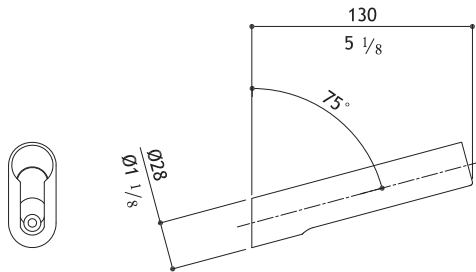

Wall mounted hand shower holder

Fixer Halter for Handbrause

Porta doccetta fissa da muro

Support fixe à mur pour douche à main

0956AC2PDF	Matte - Gebürstet - Satinato - Mat	170.00
0956AC1PDF	Polished - Glänzend - Lucido - Brillant	185.00
0956AC4PDF	Black Steel	390.00
0956AC8PDF	Titanium - Matte - Gebürstet - Satinato - Mat	390.00
0956AC3PDF	Rose gold - Matte - Gebürstet - Satinato - Mat	480.00
0956ACCPDF	Yellow gold - Matte - Gebürstet - Satinato - Mat	480.00

AC960

Container with lid

Behälter mit Deckel

Vaschetta con coperchio

Cuvette et couvercle

0960452VCO	Matte - Gebürstet - Satinato - Mat	154.00
0960451VCO	Polished - Glänzend - Lucido - Brillant	165.00