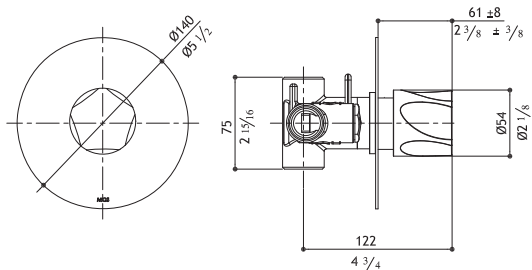

Single knob built-in thermostatic shower mixer

Thermostat-Mischer
Miscelatore termostatico
Mitigeur thermostatique

Trim – Aesthetische Ausstattung – Parti estetiche – Set de finition

0444PE238V	Matte - Gebürstet - Satinato - Mat	327.00
0444PE138V	Polished - Glänzend - Lucido - Brillant	379.00
0444PE438V	Black Steel	465.00
0444PE838V	Titanium - Matte - Gebürstet - Satinato - Mat	465.00
0444PE338V	Rose gold - Matte - Gebürstet - Satinato - Mat	515.00
0444PEC38V	Yellow gold - Matte - Gebürstet - Satinato - Mat	515.00

Rough in valve 3/4" – includes stops - Unterputz 3/4"
Partie encastrée 3/4" - Parte incasso 3/4"

SV9INC.224 EU 330.00

Valves extension kit - Verlängerungsstange für Griff
Rallonges raccordement poignées - Prolunghe aste manopole

SV9KPM.227 34mm 113.00