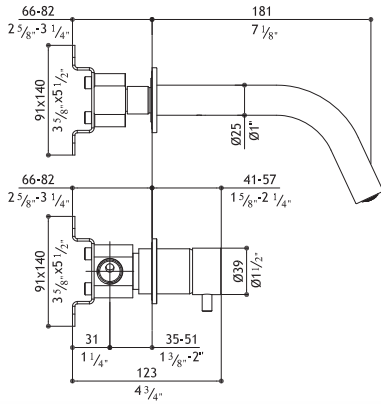

Single lever mixer and spout wall mounted

Wand - Hebelmischer
Miscelatore monocomando a canna da muro
Mitigeur mural monocommande

Trim – Aesthetische Ausstattung – Parti estetiche – Set de finition

0297MB238B T	Matte - Gebürstet - Satinato - Mat	555.00
0297MB138B T	Polished - Glänzend - Lucido - Brillant	605.00
0297MB438B T	Black Steel	895.00
0297MB838B T	Titanium - Matte - Gebürstet - Satinato - Mat	895.00
0297MB338B T	Rose gold - Matte - Gebürstet - Satinato - Mat	985.00
0297MBC38B T	Yellow gold - Matte - Gebürstet - Satinato - Mat	985.00

No waste included: see AC990 - AC996
Ohne Ablaufgarnitur: siehe AC990 - AC996
Senza scarico: vedi AC990 - AC996
Sans garniture de vidage: voir AC990 - AC996

G1/2" universal rough-in valve for two hole wall mounted mixer
G1/2" universal Unterputz Einheit für 2 - Loch Wandmischer
G1/2" Parte incasso universale per miscelatori 2 fori da muro
G1/2" Partie encastée universal pour mitigeur 2 trous à mur

X69.1082 EU	452.00

Valves extension kit 15 mm - Verlängerungsset UP - Einheit 15 mm
Rallonges raccordement poignées 15 mm - Prolunghe asta manopole 15 mm

SV9KPI.357	149,00

OPTIONAL

Rectangular plate for 2 hole mixer - 160 x 70 mm
Rechteckige Platte für 2-Loch-Mischer - 160 x 70 mm
Piastra rettangolare per miscelatore 2 fori - 160 x 70 mm
Plaque rectangulaire pour mélangeur 2 trous - 160 x 70 mm

SX2PEC.352	Matte - Gebürstet - Satinato - Mat	98.00
SX1PEC.352	Polished - Glänzend - Lucido - Brillant	109.00
SX4PEC.352	Black Steel	159.00
SX8PEC.352	Titanium - Matte - Gebürstet - Satinato - Mat	159.00
SX3PEC.352	Rose gold - Matte - Gebürstet - Satinato - Mat	176.00
SXCPEC.352	Yellow gold - Matte - Gebürstet - Satinato - Mat	176.00