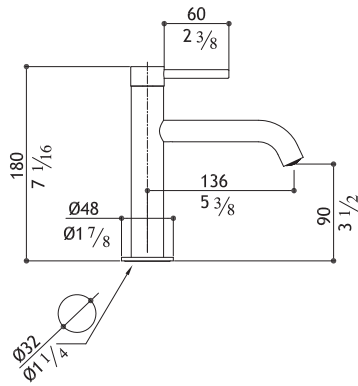

Valves extension - Verlängerungsstange für Griff  
 Rallonges raccordement poignées - Prolonghe aste manopole

<b>2 x SV9KPM.228</b>	34mm	2 x 21.00
-----------------------	------	-----------

No waste included: see AC990 - AC996  
 Ohne Ablaufgarnitur: siehe AC990 - AC996  
 Senza scarico: vedi AC990 - AC996  
 Sans garniture de vidage: voir AC990 - AC996