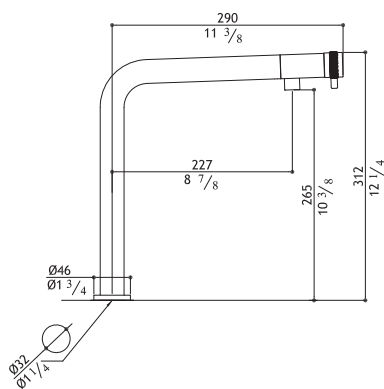

ER238

Single lever mixer

Waschtisch-Einhandbatterie

Miscelatore monocomando

Mitigeur monocommande

0238ER238B	Matte - Gebürstet - Satinato - Mat	545.00
0238ER138B	Polished - Glänzend - Lucido - Brillant	595.00
0238ER438B	Black Steel	865.00
0238ER838B	Titanium - Matte - Gebürstet - Satinato - Mat	865.00
0238ER338B	Rose gold - Matte - Gebürstet - Satinato - Mat	915.00
0238ERC38B	Yellow gold - Matte - Gebürstet - Satinato - Mat	915.00

No waste included: see AC990 - AC996

Ohne Ablaufgarnitur: siehe AC990 - AC996

Senza scarico: vedi AC990 - AC996

Sans garniture de vidage: voir AC990 - AC996