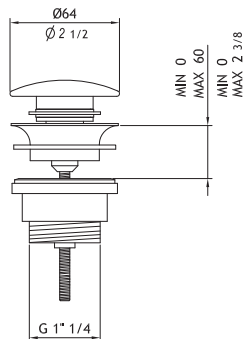

AC990

Universal pop-up waste

Universale Ablaufgarnitur
Scarico universale
Garniture de vidage universel

0990AC4PSL	Black Steel	248.00
0990AC8PSL	Titanium - Matte - Gebürstet - Satinato - Mat	248.00
0990AC3PSL	Rose gold - Matte - Gebürstet - Satinato - Mat	275.00
0990ACCPSL	Yellow gold - Matte - Gebürstet - Satinato - Mat	275.00