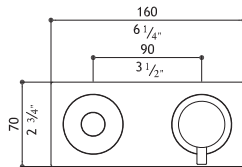

Single lever mixer and spout wall mounted

Wand - Hebelmischer
Miscelatore monocomando a canna da muro
Mitigeur mural monocommande

Trim – Aesthetische Ausstattung – Parti estetiche – Set de finition

0296MB238B T	Matte - Gebürstet - Satinato - Mat	655.00
0296MB138B T	Polished - Glänzend - Lucido - Brillant	715.00
0296MB438B T	Black Steel	940.00
0296MB838B T	Titanium - Matte - Gebürstet - Satinato - Mat	940.00
0296MB338B T	Rose gold - Matte - Gebürstet - Satinato - Mat	1,030.00
0296MBC38B T	Yellow gold - Matte - Gebürstet - Satinato - Mat	1,030.00

No waste included: see AC990 - AC996
Ohne Ablaufgarnitur: siehe AC990 - AC996
Senza scarico: vedi AC990 - AC996
Sans garniture de vidage: voir AC990 - AC996

G1/2" universal rough-in valve for two hole wall mounted mixer
G1/2" universal Unterputz Einheit für 2 - Loch Wandmischer
G1/2" Parte incasso universale per miscelatori 2 fori da muro
G1/2" Partie encastée universal pour mitigeur 2 trous à mur

X69.1082 EU		452.00

Valves extension kit 15 mm - Verlängerungsset UP - Einheit 15 mm
Rallonges raccordement poignées 15 mm - Prolunghe asta manopole 15 mm

SV9KPI.357		149,00

OPTIONAL

Rectangular plate for 2 hole mixer - 160 x 70 mm
Rechteckige Platte für 2-Loch-Mischer - 160 x 70 mm
Piastra rettangolare per miscelatore 2 fori - 160 x 70 mm
Plaque rectangulaire pour mélangeur 2 trous - 160 x 70 mm

SX2PEC.352	Matte - Gebürstet - Satinato - Mat	98.00
SX1PEC.352	Polished - Glänzend - Lucido - Brillant	109.00
SX4PEC.352	Black Steel	159.00
SX8PEC.352	Titanium - Matte - Gebürstet - Satinato - Mat	159.00
SX3PEC.352	Rose gold - Matte - Gebürstet - Satinato - Mat	176.00
SXCPEC.352	Yellow gold - Matte - Gebürstet - Satinato - Mat	176.00