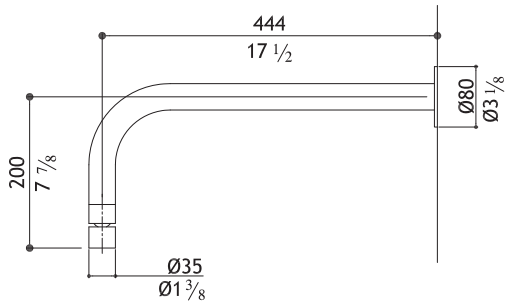

650.00

**0964ACCMDO****Yellow gold - Matte** - Gebürstet - Satinato - Mat

650.00

**Wall mounted shower head arm with swivel**

Wandmontierter Brausehalterung mit Kugelgelenk

Braccio soffione da muro con snodo