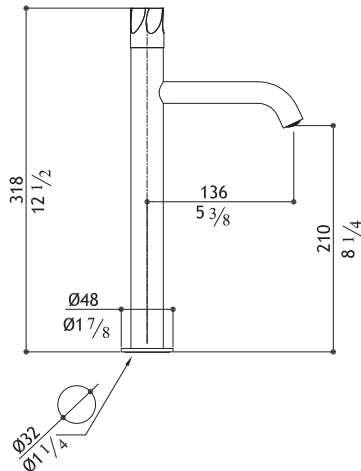

Single lever mixer

Waschtisch-Einhandbatterie

Miscelatore monocomando

Mitigeur monocommande

0290PE238B	Matte - Gebürstet - Satinato - Mat	740.00
0290PE138B	Polished - Glänzend - Lucido - Brillant	810.00
0290PE438B	Black Steel	1,190.00
0290PE838B	Titanium - Matte - Gebürstet - Satinato - Mat	1,190.00
0290PE338B	Rose gold - Matte - Gebürstet - Satinato - Mat	1,280.00
0290PEC38B	Yellow gold - Matte - Gebürstet - Satinato - Mat	1,280.00

No waste included: see AC990 - AC996

Ohne Ablaufgarnitur: siehe AC990 - AC996

Senza scarico: vedi AC990 - AC996

Sans garniture de vidage: voir AC990 - AC996