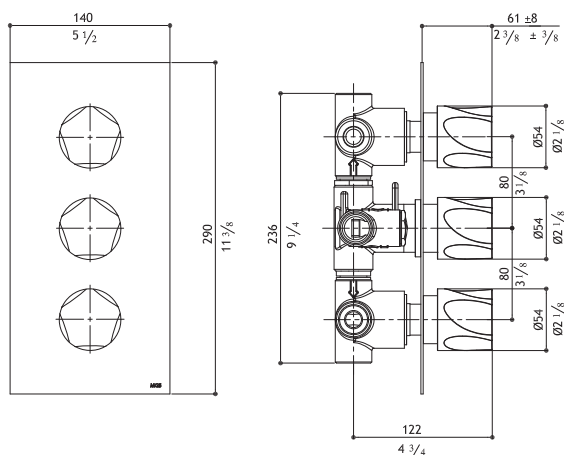

Built-in thermostatic shower mixer - 3 knobs: temperature, 2 x 2 way volume controls

Thermostat-Mischer, 2 Zweiweg-Hähne mit stop
Miscelatore termostatico, 2 rubinetti 2 vie con arresto
Mitigeur thermostatique, 2 robinets 2 voies avec arrêt

Trim – Aesthetische Ausstattung – Parti estetiche – Set de finition

0443PE238V	Matte - Gebürstet - Satinato - Mat	788.00
0443PE138V	Polished - Glänzend - Lucido - Brillant	919.00
0443PE438V	Black Steel	1,220.00
0443PE838V	Titanium - Matte - Gebürstet - Satinato - Mat	1,220.00
0443PE338V	Rose gold - Matte - Gebürstet - Satinato - Mat	1,310.00
0443PEC38V	Yellow gold - Matte - Gebürstet - Satinato - Mat	1,310.00

Rough in valve 3/4" – includes stops - Unterputz 3/4"
Partie encastrée 3/4" - Parte incasso 3/4"

SV9INC.223 EU 989.00

Valves extension kit - Verlängerungsstange für Griff
Rallonges raccordement poignées - Prolunghe aste manopole

SV9KPM.226 34mm 139.00