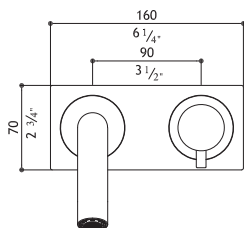

Single lever mixer and spout wall mounted

Wand - Hebelmischer
Miscelatore monocomando a canna da muro
Mitigeur mural monocommande

0521MB238B T	Matte - Gebürstet - Satinato - Mat	555.00
0521MB138B T	Polished - Glänzend - Lucido - Brillant	605.00
0521MB438B T	Black Steel	895.00
0521MB838B T	Titanium - Matte - Gebürstet - Satinato - Mat	895.00
0521MB338B T	Rose gold - Matte - Gebürstet - Satinato - Mat	985.00
0521MBC38B T	Yellow gold - Matte - Gebürstet - Satinato - Mat	985.00

G1/2" universal rough-in valve for two hole wall mounted mixer
G1/2" universal Unterputz Einheit für 2 - Loch Wandmischer
G1/2" Parte incasso universale per miscelatori 2 fori da muro
G1/2" Partie encastrée universal pour mitigeur 2 trous à mur

X69.1082 EU		452.00

Valves extension kit 15 mm - Verlängerungsset UP - Einheit 15 mm
Rallonges raccordement poignées 15 mm - Prolunghe asta manopole 15 mm

SV9KPI.357		149,00

OPTIONAL

Rectangular plate for 2 hole mixer - 160 x 70 mm
Rechteckige Platte für 2-Loch-Mischer - 160 x 70 mm
Piastra rettangolare per miscelatore 2 fori - 160 x 70 mm
Plaque rectangulaire pour mélangeur 2 trous - 160 x 70 mm

SX2PEC.352	Matte - Gebürstet - Satinato - Mat	98.00
SX1PEC.352	Polished - Glänzend - Lucido - Brillant	109.00
SX4PEC.352	Black Steel	159.00
SX8PEC.352	Titanium - Matte - Gebürstet - Satinato - Mat	159.00
SX3PEC.352	Rose gold - Matte - Gebürstet - Satinato - Mat	176.00
SXCPEC.352	Yellow gold - Matte - Gebürstet - Satinato - Mat	176.00