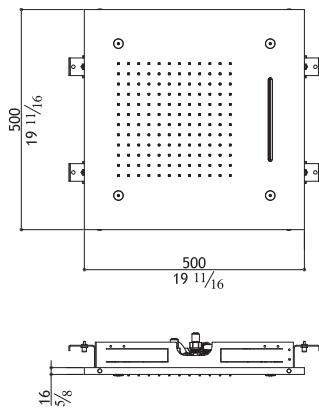

**Tubular shower head wall mounted**

Röhrenförmige Kopfbrause

Soffione tubolare da muro

Douche de tête tubulaire

<b>0612SO2T5P</b>	<b>Matte</b> - Gebürstet - Satinato - Mat	1,230.00
<b>0612SO1T5P</b>	<b>Polished</b> - Glänzend - Lucido - Brillant	1,370.00
<b>0612SO4T5P</b>	<b>Black Steel</b>	1,790.00
<b>0612SO8T5P</b>	<b>Titanium - Matte</b> - Gebürstet - Satinato - Mat	1,790.00
<b>0612SO3T5P</b>	<b>Rose gold - Matte</b> - Gebürstet - Satinato - Mat	1,920.00
<b>0612SOCT5P</b>	<b>Yellow gold - Matte</b> - Gebürstet - Satinato - Mat	1,920.00