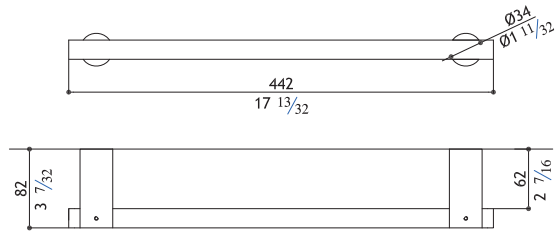

Hand towel holder

Handtuchhalter
Porta asciugamano
Porte serviette

0934MB2PAS	Matte - Gebürstet - Satinato - Mat	258.00
0934MB1PAS	Polished - Glänzend - Lucido - Brillant	283.00
0934MB4PAS	Black Steel	387.00
0934MB8PAS	Titanium - Matte - Gebürstet - Satinato - Mat	387.00
0934MB3PAS	Rose gold - Matte - Gebürstet - Satinato - Mat	420.00
0934MBCPAS	Yellow gold - Matte - Gebürstet - Satinato - Mat	420.00

Bath towel holder

Badetuchhalter
Porta telo bagno
Porte serviette bain

0935MB2PTB	Matte - Gebürstet - Satinato - Mat	288.00
0935MB1PTB	Polished - Glänzend - Lucido - Brillant	319.00
0935MB4PTB	Black Steel	432.00
0935MB8PTB	Titanium - Matte - Gebürstet - Satinato - Mat	432.00
0935MB3PTB	Rose gold - Matte - Gebürstet - Satinato - Mat	492.00
0935MBCPTB	Yellow gold - Matte - Gebürstet - Satinato - Mat	492.00