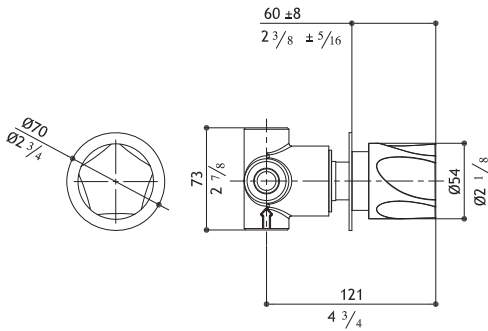

Three way built-in diverter with volume control

3-Wege Unterputz-Umsteller

Deviatore incasso a 3 vie con arresti

Inverseur à 3 vois encastré

Trim – Aesthetische Ausstattung – Parti estetiche – Set de finition

0704PE2D3V	Matte - Gebürstet - Satinato - Mat	306.00
0704PE1D3V	Polished - Glänzend - Lucido - Brillant	347.00
0704PE4D3V	Black Steel	440.00
0704PE8D3V	Titanium - Matte - Gebürstet - Satinato - Mat	440.00
0704PE3D3V	Rose gold - Matte - Gebürstet - Satinato - Mat	475.00
0704PECD3V	Yellow gold - Matte - Gebürstet - Satinato - Mat	475.00

Rough in valve 3/4" – includes stops - Unterputz 3/4"

Partie encastrée 3/4" - Parte incasso 3/4"

SV9INC.276 EU		324.00

Valves extension kit - Verlängerungsstange für Griff

Rallonges raccordement poignées - Prolunghe aste manopole

SV9KPM.228	34mm	21.00