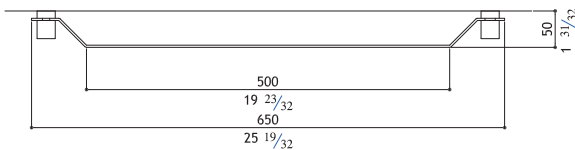

0931452PTB

Matte - Gebürstet - Satinato - Mat

257.00

0931451PTB

Polished - Glänzend - Lucido - Brillant

288.00