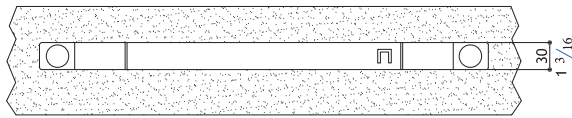

Hand towel bar
Handtuchhalter
Porta asciugamano
Porte serviette