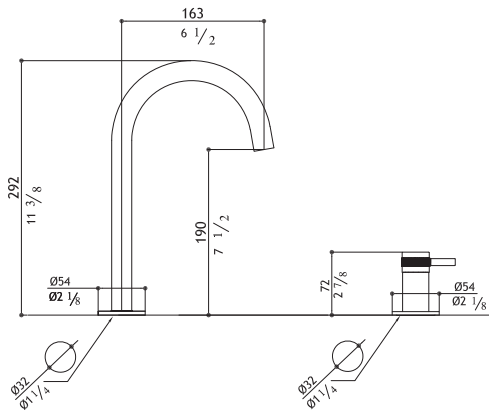

Two hole single lever mixer

Zweiloch- Einhandbatterie

Miscelatore monocomando 2 fori

Mitigeur monocommande à 2 trous

0262ER238B	Matte - Gebürstet - Satinato - Mat	620.00
0262ER138B	Polished - Glänzend - Lucido - Brillant	692.00
0262ER438B	Black Steel	990.00
0262ER838B	Titanium - Matte - Gebürstet - Satinato - Mat	990.00
0262ER338B	Rose gold - Matte - Gebürstet - Satinato - Mat	1.070.00
0262ERC38B	Yellow gold - Matte - Gebürstet - Satinato - Mat	1.070.00

No waste included: see AC990 - AC996

Ohne Ablaufgarnitur: siehe AC990 - AC996

Senza scarico: vedi AC990 - AC996

Sans garniture de vidage: voir AC990 - AC996