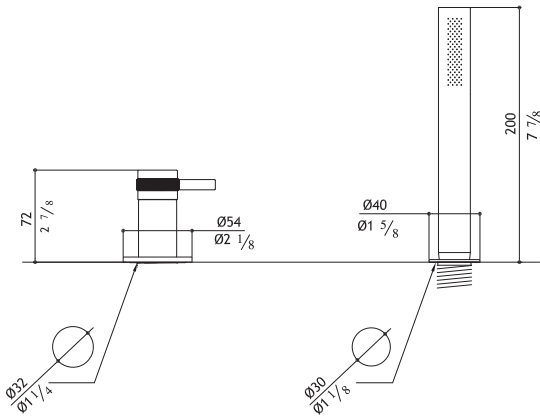

Single lever mixer with hand shower
Einhandbatterie mit Handbrause
Miscelatore monocomando con doccia
Mitigeur monocommande avec douche à main

0509ER238C	Matte - Gebürstet - Satinato - Mat	729.00
0509ER138C	Polished - Glänzend - Lucido - Brillant	822.00
0509ER438C	Black Steel	1,090.00
0509ER838C	Titanium - Matte - Gebürstet - Satinato - Mat	1,090.00
0509ER338C	Rose gold - Matte - Gebürstet - Satinato - Mat	1,190.00
0509ERC38C	Yellow gold - Matte - Gebürstet - Satinato - Mat	1,190.00