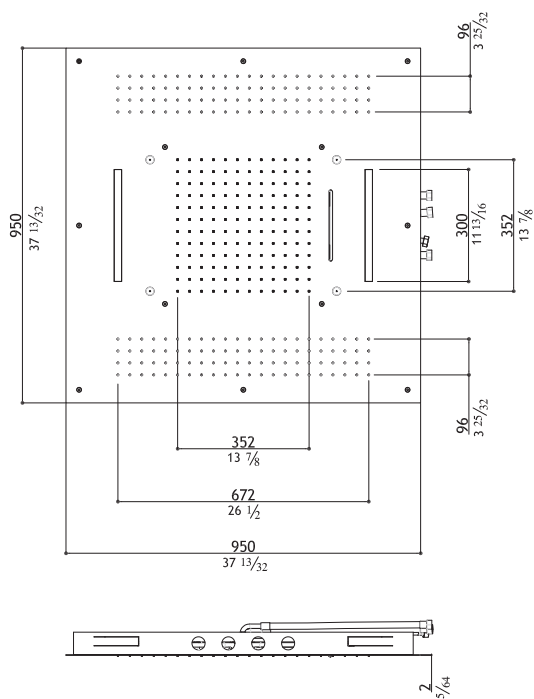

Ceiling mounted shower head: Rain - waterfall - spray - chromotherapy

Deckeneinbau-Brause: Regen - Spray - Schwall - Farbtherapie

Soffione incasso 950x950 getto pioggia o cascata, cromoterapia, vaporizzatore

Pommeau de douche à plafond: Pluie - cascade - spray - chromothérapie

0623SO2I3V   **Matte** - Gebürstet - Satinato - Mat   9,200.00

0623SO1I3V   **Polished** - Glänzend - Lucido - Brillant   9,600.00

Remote control included - Mit Fernbedienung

Telecomando incluso - Télécommande incluse