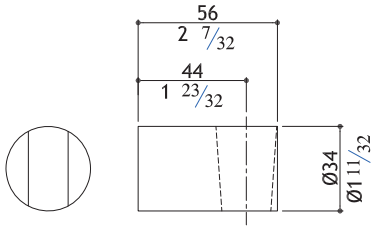

Fixed hand shower holder

Fixer Halter für Handbrause

Porta doccia fissa

Support fixe pour douche à main

0954AC2PDF	Matte - Gebürstet - Satinato - Mat	149.00
0954AC1PDF	Polished - Glänzend - Lucido - Brillant	165.00