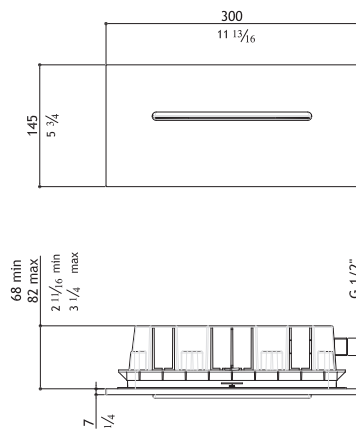

Conceiled wall mounted waterfall

Wandschwall

Cascata d'acqua a incasso muro

Cascade d'eau à mur

0624SO2CMI   **Matte** - Gebürstet - Satinato - Mat   805.00

0624SO1CMI   **Polished** - Glänzend - Lucido - Brillant   845.00