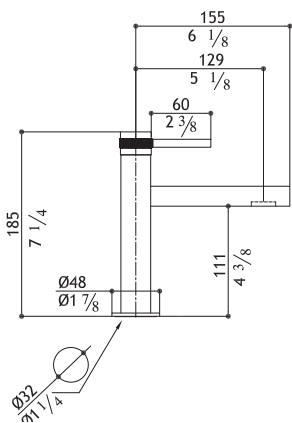

Single lever mixer

Waschtisch-Einhandbatterie
Miselatore monocomando
Mitigeur monocommande

0281ER238B	Matte - Gebürstet - Satinato - Mat	640.00
0281ER138B	Polished - Glänzend - Lucido - Brillant	710.00
0281ER438B	Black Steel	1,240.00
0281ER838B	Titanium - Matte - Gebürstet - Satinato - Mat	1,240.00
0281ER338B	Rose gold - Matte - Gebürstet - Satinato - Mat	1,340.00
0281ERC38B	Yellow gold - Matte - Gebürstet - Satinato - Mat	1,340.00

No waste included: see AC990 - AC996
Ohne Ablaufgarnitur: siehe AC990 - AC996
Senza scarico: vedi AC990 - AC996
Sans garniture de vidage: voir AC990 - AC996