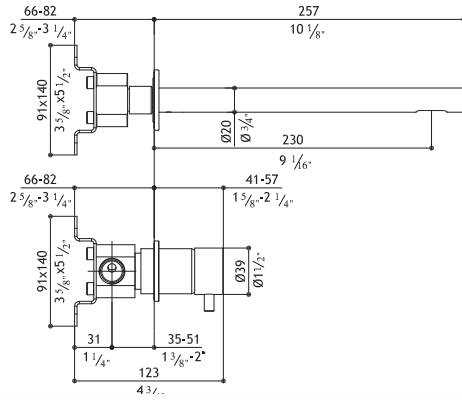

Single lever mixer and spout wall mounted

Wand - Hebelmischer
Miscelatore monocomando a canna da muro
Mitigeur mural monocommande

Trim – Aesthetische Ausstattung – Parti estetiche – Set de finition

0296MB238B T	Matte - Gebürstet - Satinato - Mat	655.00
0296MB138B T	Polished - Glänzend - Lucido - Brillant	715.00
0296MB438B T	Black Steel	940.00
0296MB838B T	Titanium - Matte - Gebürstet - Satinato - Mat	940.00
0296MB338B T	Rose gold - Matte - Gebürstet - Satinato - Mat	1,030.00
0296MBC38B T	Yellow gold - Matte - Gebürstet - Satinato - Mat	1,030.00

No waste included: see AC990 - AC996
Ohne Ablaufgarnitur: siehe AC990 - AC996
Senza scarico: vedi AC990 - AC996
Sans garniture de vidage: voir AC990 - AC996

G1/2" universal rough-in valve for two hole wall mounted mixer
G1/2" universal Unterputz Einheit für 2 - Loch Wandmischer
G1/2" Parte incasso universale per miscelatori 2 fori da muro
G1/2" Partie encastée universal pour mitigeur 2 trous à mur

X69.1082 EU		452.00

Valves extension kit 15 mm - Verlängerungsset UP - Einheit 15 mm
Rallonges raccordement poignées 15 mm - Prolunghe asta manopole 15 mm

SV9KPI.357		149,00

OPTIONAL

Rectangular plate for 2 hole mixer - 160 x 70 mm
Rechteckige Platte für 2-Loch-Mischer - 160 x 70 mm
Piastra rettangolare per miscelatore 2 fori - 160 x 70 mm
Plaque rectangulaire pour mélangeur 2 trous - 160 x 70 mm

SX2PEC.352	Matte - Gebürstet - Satinato - Mat	98.00
SX1PEC.352	Polished - Glänzend - Lucido - Brillant	109.00
SX4PEC.352	Black Steel	159.00
SX8PEC.352	Titanium - Matte - Gebürstet - Satinato - Mat	159.00
SX3PEC.352	Rose gold - Matte - Gebürstet - Satinato - Mat	176.00
SXCPEC.352	Yellow gold - Matte - Gebürstet - Satinato - Mat	176.00