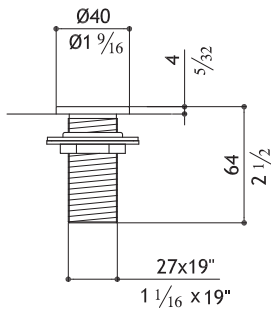

Support for deck mounted hand shower

Halterung für Wannenmontierten Duschkopf

Supporto doccia da piano

Support pour douche à main sur plan

0955AC2SDP	Matte - Gebürstet - Satinato - Mat	100.00
0955AC1SDP	Polished - Glänzend - Lucido - Brillant	110.00
0955AC4SDP	Black Steel	150.00
0955AC8SDP	Titanium - Matte - Gebürstet - Satinato - Mat	150.00
0955AC3SDP	Rose gold - Matte - Gebürstet - Satinato - Mat	165.00
0955ACCSDP	Yellow gold - Matte - Gebürstet - Satinato - Mat	165.00