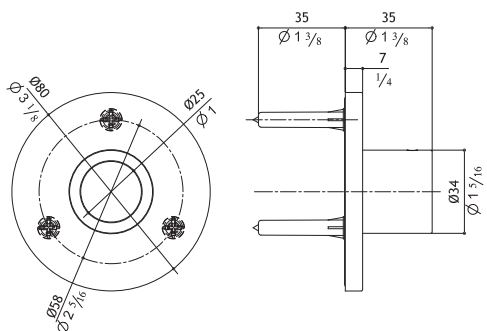

X22.1097	Matte - Gebürstet - Satinato - Mat	210.00
X21.1097	Polished - Glänzend - Lucido - Brillant	230.00
X24.1097	Black Steel	305.00
X28.1097	Titanium - Matte - Gebürstet - Satinato - Mat	305.00
X23.1097	Rose gold - Matte - Gebürstet - Satinato - Mat	335.00
X2C.1097	Yellow gold - Matte - Gebürstet - Satinato - Mat	335.00