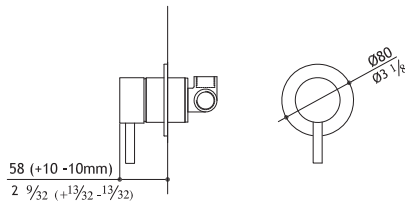

Built-in shower mixer

Unterputz-Dusche

Miscelatore doccia da incasso

Mitigeur encastré

0435MB238V	Matte - Gebürstet - Satinato - Mat	450.00
0435MB138V	Polished - Glänzend - Lucido - Brillant	490.00