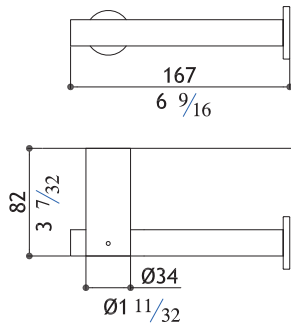

**Toilet paper holder**  
 Toilettenpapierhalter  
 Porta rotolo  
 Porte papier toilette

<b>0941MB2PRO</b>	<b>Matte</b> - Gebürstet - Satinato - Mat	211.00
<b>0941MB1PRO</b>	<b>Polished</b> - Glänzend - Lucido - Brillant	232.00
<b>0941MB4PRO</b>	<b>Black Steel</b>	295.00
<b>0941MB8PRO</b>	<b>Titanium - Matte</b> - Gebürstet - Satinato - Mat	295.00
<b>0941MB3PRO</b>	<b>Rose gold - Matte</b> - Gebürstet - Satinato - Mat	355.00
<b>0941MBCPRO</b>	<b>Yellow gold - Matte</b> - Gebürstet - Satinato - Mat	355.00