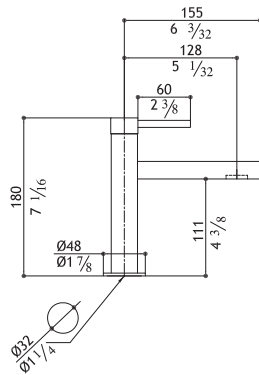

Rough in valve - Grundkörper - Corpo incasso - Corps encastré

<b>X49.1020</b>		280.00
-----------------	--	--------

No waste included: see AC990 - AC996  
 Ohne Ablaufgarnitur: siehe AC990 - AC996  
 Senza scarico: vedi AC990 - AC996  
 Sans garniture de vidage: voir AC990 - AC996