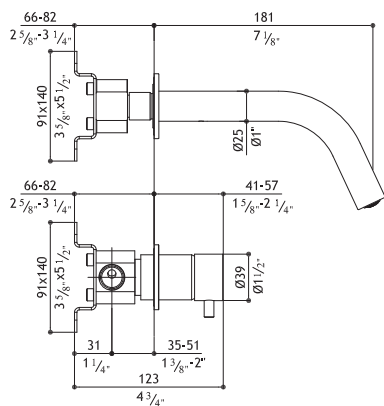

Single lever mixer and spout wall mounted

Wand - Hebelmischer
Miscelatore monocomando a canna da muro
Mitigeur mural monocommande

0521MB238B T	Matte - Gebürstet - Satinato - Mat	555.00
0521MB138B T	Polished - Glänzend - Lucido - Brillant	605.00
0521MB438B T	Black Steel	895.00
0521MB838B T	Titanium - Matte - Gebürstet - Satinato - Mat	895.00
0521MB338B T	Rose gold - Matte - Gebürstet - Satinato - Mat	985.00
0521MBC38B T	Yellow gold - Matte - Gebürstet - Satinato - Mat	985.00

G1/2" universal rough-in valve for two hole wall mounted mixer
G1/2" universal Unterputz Einheit für 2 - Loch Wandmischer
G1/2" Parte incasso universale per miscelatori 2 fori da muro
G1/2" Partie encastrée universal pour mitigeur 2 trous à mur

X69.1082 EU		452.00

Valves extension kit 15 mm - Verlängerungsset UP - Einheit 15 mm
Rallonges raccordement poignées 15 mm - Prolunghe asta manopole 15 mm

SV9KPI.357		149,00

OPTIONAL

Rectangular plate for 2 hole mixer - 160 x 70 mm
Rechteckige Platte für 2-Loch-Mischer - 160 x 70 mm
Piastra rettangolare per miscelatore 2 fori - 160 x 70 mm
Plaque rectangulaire pour mélangeur 2 trous - 160 x 70 mm

SX2PEC.352	Matte - Gebürstet - Satinato - Mat	98.00
SX1PEC.352	Polished - Glänzend - Lucido - Brillant	109.00
SX4PEC.352	Black Steel	159.00
SX8PEC.352	Titanium - Matte - Gebürstet - Satinato - Mat	159.00
SX3PEC.352	Rose gold - Matte - Gebürstet - Satinato - Mat	176.00
SXCPEC.352	Yellow gold - Matte - Gebürstet - Satinato - Mat	176.00