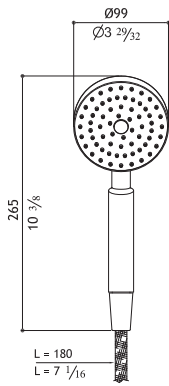

Round hand shower & flex
Rundkopf- Handbrause mit Schlauch
Doccetta testa tonda con flex
Douchette tête ronde avec tuyau flexible

0924AC2HS3	Matte - Gebürstet - Satinato - Mat	386.00
0924AC1HS3	Polished - Glänzend - Lucido - Brillant	430.00