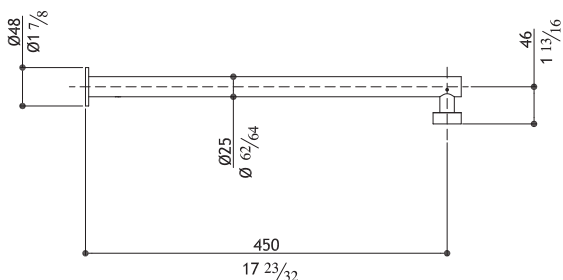

Wall mounted shower head arm without swivel

Wandmontierter Brausehalterung ohne Kugelgelenk
Braccio soffione da muro senza snodo
Bras à mur pour pomme de douche pas orientable

0988AC2BSM	Matte - Gebürstet - Satinato - Mat	320.00
0988AC1BSM	Polished - Glänzend - Lucido - Brillant	350.00
0988AC4BSM	Black Steel	480.00
0988AC8BSM	Titanium - Matte - Gebürstet - Satinato - Mat	480.00
0988AC3BSM	Rose gold - Matte - Gebürstet - Satinato - Mat	520.00
0988ACCBSM	Yellow gold - Matte - Gebürstet - Satinato - Mat	520.00

Support for AC988 for mounting on plasterboard walls.

Support für AC988 zur Montage auf Gipskartonwänden.
Supporto per AC988 per montaggio su pareti in cartongesso.
Support pour AC988 pour le montage sur des murs en plaques de plâtre.