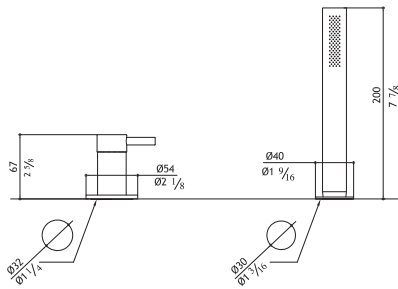

Single lever mixer with hand shower

Einhandbatterie mit Handbrause

Miscelatore monocomando con doccia

Mitigeur monocommande avec douche à main

0509MB238C	Matte - Gebürstet - Satinato - Mat	669.00
0509MB138C	Polished - Glänzend - Lucido - Brillant	752.00
0509MB438C	Black Steel	999.00
0509MB838C	Titanium - Matte - Gebürstet - Satinato - Mat	999.00
0509MB338C	Rose gold - Matte - Gebürstet - Satinato - Mat	1,100.00
0509MBC38C	Yellow gold - Matte - Gebürstet - Satinato - Mat	1,100.00