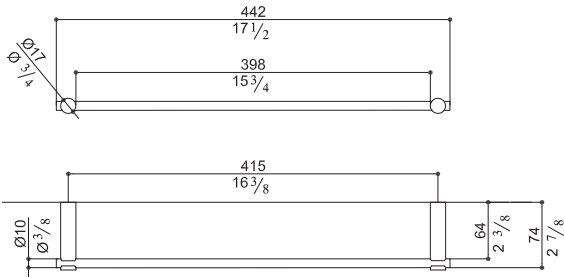

Hand towel holder

Handtuchhalter
Porta asciugamano
Porte serviette

0937AC2PAS   **Matte** - Gebürstet - Satinato - Mat   285.00

0937AC1PAS   **Polished** - Glänzend - Lucido - Brillant   305.00

0937AC4PAS   **Black Steel**   425.00

0937AC8PAS   **Titanium - Matte** - Gebürstet - Satinato - Mat   425.00

0937AC3PAS   **Rose gold - Matte** - Gebürstet - Satinato - Mat   465.00

0937ACCPAS   **Yellow gold - Matte** - Gebürstet - Satinato - Mat   465.00