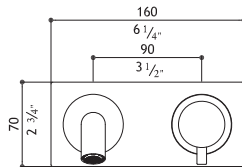

Single lever mixer and spout wall mounted

Wand - Hebelmischer

Miscelatore monocomando a canna da muro

Mitigeur mural monocommande

Trim – Aesthetische Ausstattung – Parti estetiche – Set de finition

0294MB238B T	Matte - Gebürstet - Satinato - Mat	455.00
0294MB138B T	Polished - Glänzend - Lucido - Brillant	495.00
0294MB438B T	Black Steel	738.00
0294MB838B T	Titanium - Matte - Gebürstet - Satinato - Mat	738.00
0294MB338B T	Rose gold - Matte - Gebürstet - Satinato - Mat	798.00
0294MBC38B T	Yellow gold - Matte - Gebürstet - Satinato - Mat	798.00

No waste included: see AC990 - AC996

Ohne Ablaufgarnitur: siehe AC990 - AC996

Senza scarico: vedi AC990 - AC996

Sans garniture de vidage: voir AC990 - AC996

G1/2" universal rough-in valve for two hole wall mounted mixer

G1/2" universal Unterputz Einheit für 2 - Loch Wandmischer

G1/2" Parte incasso universale per miscelatori 2 fori da muro

G1/2" Partie encastée universal pour mitigeur 2 trous à mur

X69.1082 EU		452.00

Valves extension kit 15 mm - Verlängerungsset UP - Einheit 15 mm

Rallonges raccordement poignées 15 mm - Prolunghe asta manopole 15 mm

SV9KPI.357		149,00

OPTIONAL

Rectangular plate for 2 hole mixer - 160 x 70 mm

Rechteckige Platte für 2-Loch-Mischer - 160 x 70 mm

Piastra rettangolare per miscelatore 2 fori - 160 x 70 mm

Plaque rectangulaire pour mélangeur 2 trous - 160 x 70 mm

SX2PEC.352	Matte - Gebürstet - Satinato - Mat	98.00
SX1PEC.352	Polished - Glänzend - Lucido - Brillant	109.00
SX4PEC.352	Black Steel	159.00
SX8PEC.352	Titanium - Matte - Gebürstet - Satinato - Mat	159.00
SX3PEC.352	Rose gold - Matte - Gebürstet - Satinato - Mat	176.00
SXCPEC.352	Yellow gold - Matte - Gebürstet - Satinato - Mat	176.00