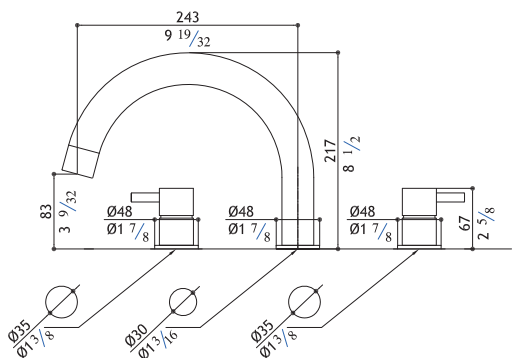

MB508

Three hole tub filler 3/4" valves - deck mounted
Wannen-Dreilochbatterie - 3/4" Ventil - für Wannenrandmontage
Miscelatore bordo vasca a 3 fori - vitoni 3/4"
Mélangeur bain à 3 trous - vannes 3/4" - montage sur gorge

0508MB238C	Matte - Gebürstet - Satinato - Mat	1,100.00
0508MB138C	Polished - Glänzend - Lucido - Brillant	1,190.00
0508MB438C	Black Steel	1,870.00
0508MB838C	Titanium - Matte - Gebürstet - Satinato - Mat	1,870.00
0508MB338C	Rose gold - Matte - Gebürstet - Satinato - Mat	1,980.00
0508MBC38C	Yellow gold - Matte - Gebürstet - Satinato - Mat	1,980.00