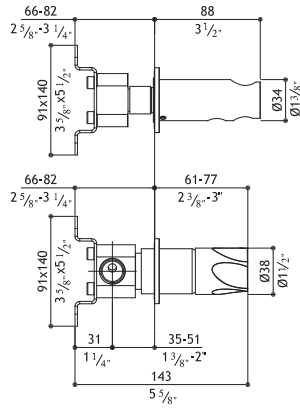

Rallonges raccordement poignées - Prolunghe aste manopole

**SV9KPM.318** 34mm 212.00

**Single lever mixer with hand shower outlet & holder**

Hebelmischer mit Handbrausehaken und Wasseranschluss

Gancio doccia con presa d'acqua