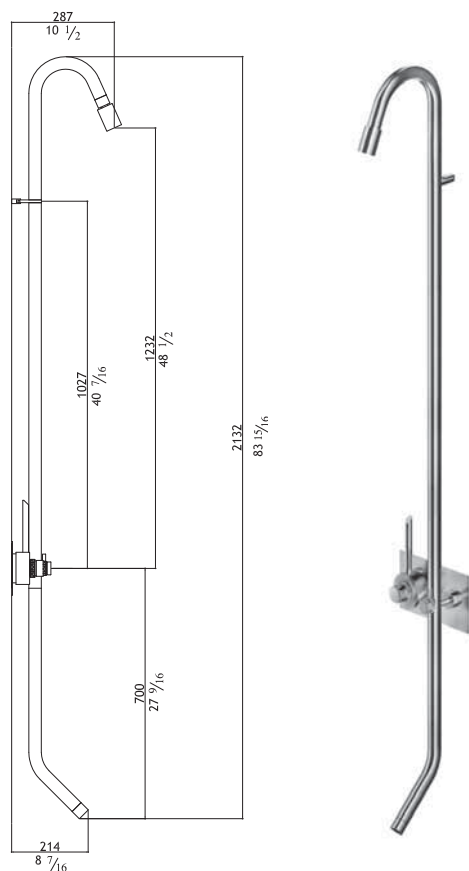

Thermostatic shower column with foot wash

Thermostat-Dusche mit Standrohr und Fussdusche

Colonna doccia termostatica con lava piedi

Colonne douche thermostatique avec lave-pieds

Trim – Aesthetische Ausstattung – Parti estetiche – Set de finition

044745238V   **Matte** - Gebürstet - Satinato - Mat   2,863.00

044745138V   **Polished** - Glänzend - Lucido - Brillant   3,008.00

Rough in valve - Grundkörper – Corpo incasso - Corps encastré

X29.936   1,370.00