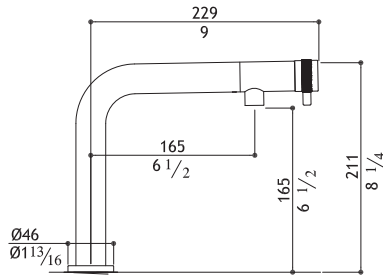

Single lever mixer

Waschtisch-Einhandbatterie

Miscelatore monocomando

Mitigeur monocommande

0266ER238B	Matte - Gebürstet - Satinato - Mat	490.00
0266ER138B	Polished - Glänzend - Lucido - Brillant	544.00
0266ER438B	Black Steel	739.00
0266ER838B	Titanium - Matte - Gebürstet - Satinato - Mat	739.00
0266ER338B	Rose gold - Matte - Gebürstet - Satinato - Mat	795.00
0266ERC38B	Yellow gold - Matte - Gebürstet - Satinato - Mat	795.00

No waste included: see AC990 - AC996

Ohne Ablaufgarnitur: siehe AC990 - AC996

Senza scarico: vedi AC990 - AC996

Sans garniture de vidage: voir AC990 - AC996

ER276

Single lever mixer wall mounted

Wand-Einhandbatterie

Miscelatore monocomando a muro

Mitigeur mural monocommande

0276ER238B T	Matte - Gebürstet - Satinato - Mat	850.00
0276ER138B T	Polished - Glänzend - Lucido - Brillant	980.00
0276ER438B T	Black Steel	1,430.00
0276ER838B T	Titanium - Matte - Gebürstet - Satinato - Mat	1,430.00
0276ER338B T	Rose gold - Matte - Gebürstet - Satinato - Mat	1,510.00
0276ERC38B T	Yellow gold - Matte - Gebürstet - Satinato - Mat	1,510.00

Rough in valve - Grundkörper - Corpo incasso - Corps encastré

X49.1020

280.00

No waste included: see AC990 - AC996

Ohne Ablaufgarnitur: siehe AC990 - AC996

Senza scarico: vedi AC990 - AC996

Sans garniture de vidage: voir AC990 - AC996