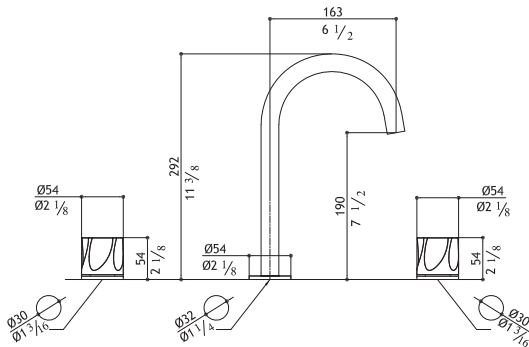

Three hole mixer - 1/2" valves

Dreilochbatterie - 1/2" Ventil
Miscelatore 3 fori - vitoni 1/2"
Mélangeur à 3 trous - vannes 1/2"

0284PE238B	Matte - Gebürstet - Satinato - Mat	1,100.00
0284PE138B	Polished - Glänzend - Lucido - Brillant	1,210.00
0284PE438B	Black Steel	1,690.00
0284PE838B	Titanium - Matte - Gebürstet - Satinato - Mat	1,690.00
0284PE338B	Rose gold - Matte - Gebürstet - Satinato - Mat	1,800.00
0284PEC38B	Yellow gold - Matte - Gebürstet - Satinato - Mat	1,800.00

No waste included: see AC990 - AC996
Ohne Ablaufgarnitur: siehe AC990 - AC996
Senza scarico: vedi AC990 - AC996
Sans garniture de vidage: voir AC990 - AC996