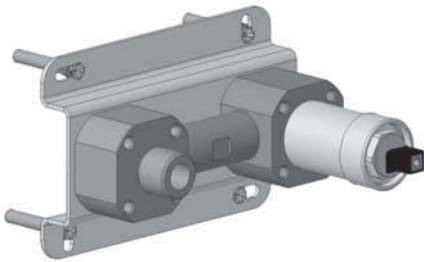

Single lever mixer and spout wall mounted

Wand - Hebelmischer
Miscelatore monocomando a canna da muro
Mitigeur mural monocommande

Trim – Aesthetische Ausstattung – Parti estetiche – Set de finition

0295MB238B T	Matte - Gebürstet - Satinato - Mat	455.00
0295MB138B T	Polished - Glänzend - Lucido - Brillant	495.00
0295MB438B T	Black Steel	738.00
0295MB838B T	Titanium - Matte - Gebürstet - Satinato - Mat	738.00
0295MB338B T	Rose gold - Matte - Gebürstet - Satinato - Mat	798.00
0295MBC38B T	Yellow gold - Matte - Gebürstet - Satinato - Mat	798.00

No waste included: see AC990 - AC996
Ohne Ablaufgarnitur: siehe AC990 - AC996
Senza scarico: vedi AC990 - AC996
Sans garniture de vidage: voir AC990 - AC996