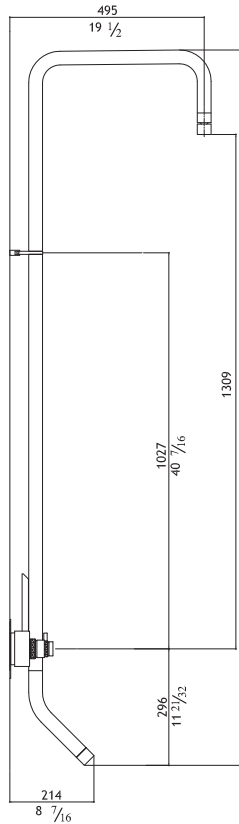

Thermostatic shower and bath mixer without shower head

Thermostat-Brause-und Wannenbatterie mit Standrohr ohne Kopfbrause

Colonna doccia e vasca termostatica senza soffione

Colonne douche et baignoire thermostatique sans tête de douche

Trim – Aesthetische Ausstattung – Parti estetiche – Set de finition

043745238V   **Matte** - Gebürstet - Satinato - Mat   2,441.00

043745138V   **Polished** - Glänzend - Lucido - Brillant   2,585.00

Rough in valve - Grundkörper – Corpo incasso - Corps encastré

X29.936   1,370.00

Shower head must be ordered separately

Kopfbrause muss separat bestellt werden

Il soffione è da ordinare separatamente

La pomme de tête doit être commandée à part