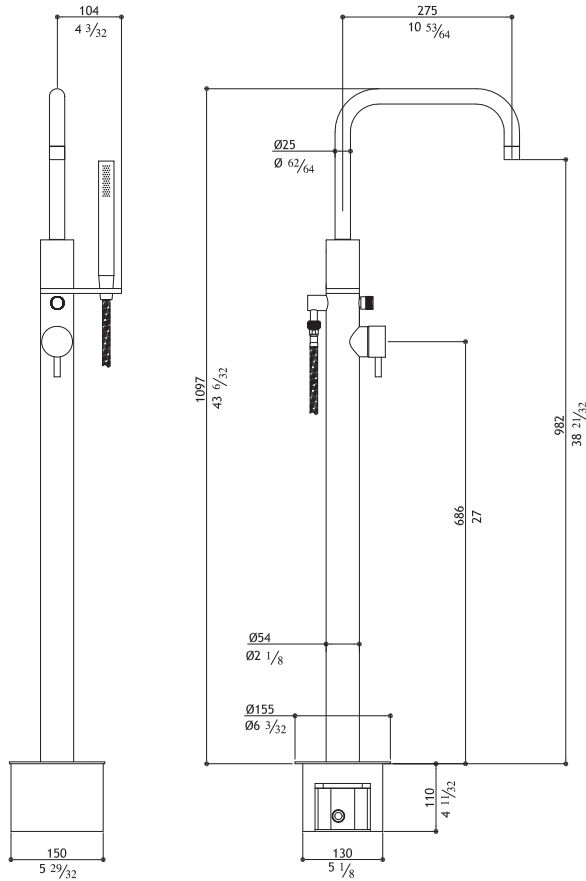

Rough in valve - Unterputz

Partie encastrée - Parte incasso

**X39.1022** 470.00

Resin floor kit - Kit für Kunstharzboden

Kit per pavimenti in resina - Kit pour plancher en résine

**SV9KPR.254** 150.00

**Bathtub column with hand shower SQ spout - high volume cartridge**  
 Wanneneinlauf mit Standrohr SQ Auslauf und Handbrause - Hoher Durchfluss Kartusche  
 Colonna vasca canna SQ con doccia - cartuccia alta portata  
 Colonne bain bec SQ avec douche à main - cartouche haut débit