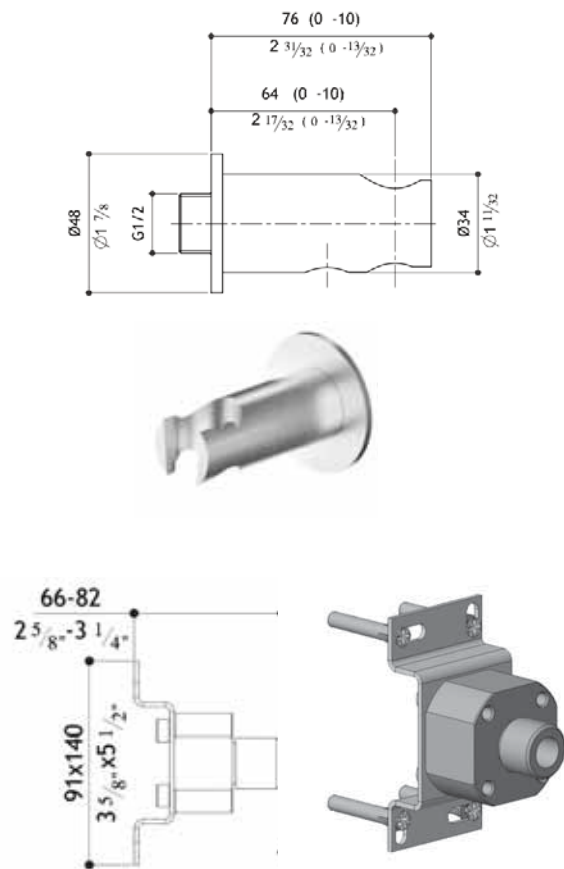

Wall mounted water outlet with hook

Handbrause-Haken mit Wasseranschluss

Gancio doccia con presa d'acqua

Crochet pour douchette avec prise d'eau

0952AC2GPA I	Matte - Gebürstet - Satinato - Mat	250.00
0952AC1GPA I	Polished - Glänzend - Lucido - Brillant	280.00
0952AC4GPA I	Black Steel	380.00
0952AC8GPA I	Titanium - Matte - Gebürstet - Satinato - Mat	380.00
0952AC3GPA I	Rose gold - Matte - Gebürstet - Satinato - Mat	410.00
0952ACCGPA I	Yellow gold - Matte - Gebürstet - Satinato - Mat	410.00

G1/2" rough-in valve for water outlet with hook

G1/2" universal Unterputz Einheit für Handbrause - Halter mit Wasseranschluss

G1/2" Parte incasso universale per Gancio doccia con presa d'acqua

G1/2" Partie encastrée universal pour Crochet pour douchette avec prise d'eau

X49.1087 EU		149.00

Valves extension kit 15 mm - Verlängerungsset UP - Einheit 15 mm

Rallonges raccordement poignées 15 mm - Prolonghe asta manopole 15 mm

SV9KPG.359		45,00