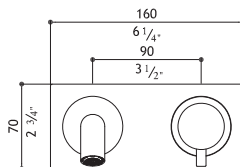

OPTIONAL

Rectangular plate for 2 hole mixer - 160 x 70 mm

Rechteckige Platte für 2-Loch-Mischer - 160 x 70 mm

Piastra rettangolare per miscelatore 2 fori - 160 x 70 mm

Plaque rectangulaire pour mélangeur 2 trous - 160 x 70 mm