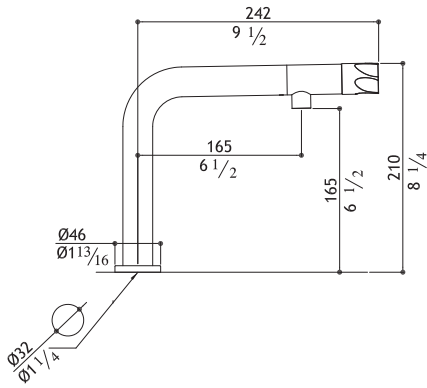

Single lever mixer

Waschtisch-Einhandbatterie
Miscelatore monocomando
Mitigeur monocommande

0266PE238B	Matte - Gebürstet - Satinato - Mat	580.00
0266PE138B	Polished - Glänzend - Lucido - Brillant	634.00
0266PE438B	Black Steel	879.00
0266PE838B	Titanium - Matte - Gebürstet - Satinato - Mat	879.00
0266PE338B	Rose gold - Matte - Gebürstet - Satinato - Mat	955.00
0266PEC38B	Yellow gold - Matte - Gebürstet - Satinato - Mat	955.00

No waste included: see AC990 - AC996
Ohne Ablaufgarnitur: siehe AC990 - AC996
Senza scarico: vedi AC990 - AC996
Sans garniture de vidage: voir AC990 - AC996