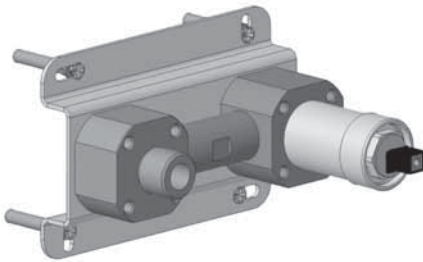

Single lever mixer and spout wall mounted

Wand - Hebelmischer

Miscelatore monocomando a canna da muro

Mitigeur mural monocommande

Trim – Aesthetische Ausstattung – Parti estetiche – Set de finition

0297ER238B T	Matte - Gebürstet - Satinato - Mat	615.00
0297ER138B T	Polished - Glänzend - Lucido - Brillant	675.00
0297ER438B T	Black Steel	985.00
0297ER838B T	Titanium - Matte - Gebürstet - Satinato - Mat	985.00
0297ER338B T	Rose gold - Matte - Gebürstet - Satinato - Mat	1,075.00
0297ERC38B T	Yellow gold - Matte - Gebürstet - Satinato - Mat	1,075.00

No waste included: see AC990 - AC996

Ohne Ablaufgarnitur: siehe AC990 - AC996

Senza scarico: vedi AC990 - AC996

Sans garniture de vidage: voir AC990 - AC996

G1/2" universal rough-in valve for two hole wall mounted mixer

G1/2" universal Unterputz Einheit für 2 - Loch Wandmischer

G1/2" Parte incasso universale per miscelatori 2 fori da muro

G1/2" Partie encastrée universal pour mitigeur 2 trous à mur

X69.1082 EU	452.00

Valves extension kit 15 mm - Verlängerungsset UP - Einheit 15 mm

Rallonges raccordement poignées 15 mm - Prolunghe asta manopole 15 mm

SV9KPI.357	149,00

OPTIONAL

Rectangular plate for 2 hole mixer - 160 x 70 mm

Rechteckige Platte für 2-Loch-Mischer - 160 x 70 mm

Piastra rettangolare per miscelatore 2 fori - 160 x 70 mm

Plaque rectangulaire pour mélangeur 2 trous - 160 x 70 mm

SX2PEC.352	Matte - Gebürstet - Satinato - Mat	98.00
SX1PEC.352	Polished - Glänzend - Lucido - Brillant	109.00
SX4PEC.352	Black Steel	159.00
SX8PEC.352	Titanium - Matte - Gebürstet - Satinato - Mat	159.00
SX3PEC.352	Rose gold - Matte - Gebürstet - Satinato - Mat	176.00
SXCPEC.352	Yellow gold - Matte - Gebürstet - Satinato - Mat	176.00