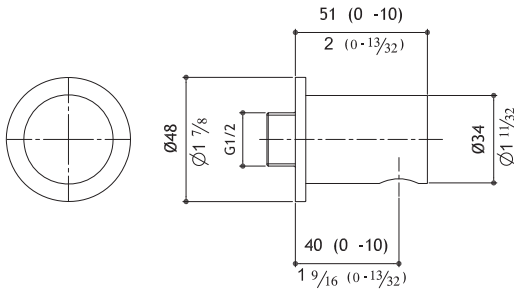

Wall mounted water outlet

Wasseranschluss

Presse d'acqua

Coude de raccordement pour flexible

0974AC2PAM	Matte - Gebürstet - Satinato - Mat	230.00
0974AC1PAM	Polished - Glänzend - Lucido - Brillant	260.00
0974AC4PAM	Black Steel	450.00
0974AC8PAM	Titanium - Matte - Gebürstet - Satinato - Mat	450.00
0974AC3PAM	Rose gold - Matte - Gebürstet - Satinato - Mat	540.00
0974ACCPAM	Yellow gold - Matte - Gebürstet - Satinato - Mat	540.00