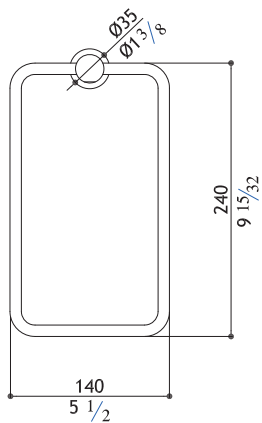

Square towel holder

Handtuchhalter
Porta asciugamano
Porte serviette

0932452PAQ   **Matte** - Gebürstet - Satinato - Mat   268.00

0932451PAQ   **Polished** - Glänzend - Lucido - Brillant   309.00

Rectangular tower holder

Handtuchhalter
Porta asciugamano
Porte serviette

0933452PAR   **Matte** - Gebürstet - Satinato - Mat   268.00

0933451PAR   **Polished** - Glänzend - Lucido - Brillant   309.00