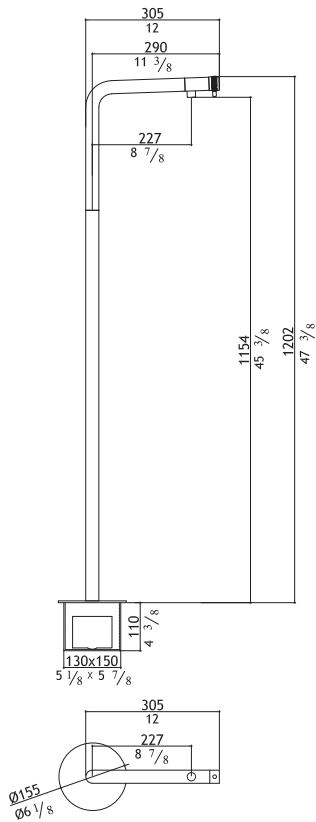

Floor column single lever mixer

Waschtisch-Einhandbatterie mit Standrohr

Miscelatore monocomando a colonna da pavimento

Mitigeur monocommande à plancher

0247ER238B	Matte - Gebürstet - Satinato - Mat	865.00
0247ER138B	Polished - Glänzend - Lucido - Brillant	990.00
0247ER438B	Black Steel	2,440.00
0247ER838B	Titanium - Matte - Gebürstet - Satinato - Mat	2,440.00
0247ER338B	Rose gold - Matte - Gebürstet - Satinato - Mat	2,740.00
0247ERC38B	Yellow gold - Matte - Gebürstet - Satinato - Mat	2,740.00

Rough in base - Grundkörper - Corpo incasso - Corps encastré

X29.1059 470.00

No waste included: see AC990 - AC996

Ohne Ablaufgarnitur: siehe AC990 - AC996

Senza scarico: vedi AC990 - AC996

Sans garniture de vidage: voir AC990 - AC996