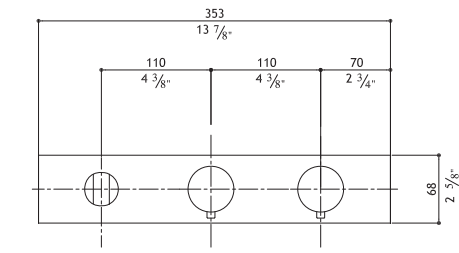

Built-in Thermostatic Shower Mixer - 2 knobs: temperature + 2 way volume control, water outlet with hook
Thermostat-Mischer, Zweiweg-Hahn mit stop, Handbrause-Haken
Miscelatore termostatico, rubinetto 2 vie con arresto - presa d'acqua con gancio
Mitigeur thermostatique, robinet 2 vois avec arrêt et crochet pour douchette

1. Trim – Aesthetische Ausstattung – Parti estetiche – Set de finition

0455MB238V	Matte - Gebürstet - Satinato - Mat	850.00
0455MB138V	Polished - Glänzend - Lucido - Brillant	940.00
0455MB438V	Black Steel	1,270.00
0455MB838V	Titanium - Matte - Gebürstet - Satinato - Mat	1,270.00
0455MB338V	Rose gold - Matte - Gebürstet - Satinato - Mat	1,370.00
0455MBC38V	Yellow gold - Matte - Gebürstet - Satinato - Mat	1,370.00

3. Rough in valve 3/4" – includes stops - Unterputz 3/4"
   Partie encastrée 3/4" - Parte incasso 3/4"
4. **SV9INC.311 EU** 740.00
5. Valves extension kit - Verlängerungsstange für Griff
   Rallonges raccordement poignées - Prolunghe aste manopole

SV9KPM.318	34 mm	212.00

Built-in Thermostatic Shower Mixer - 2 knobs: temperature + 3 way volume control, water outlet with hook
Thermostat-Mischer, Dreiweg-Hahn mit stop, Handbrause-Haken
Miscelatore termostatico, rubinetto 3 vie con arresto - presa d'acqua con gancio
Mitigeur thermostatique, robinet 3 vois avec arrêt et crochet pour douchette