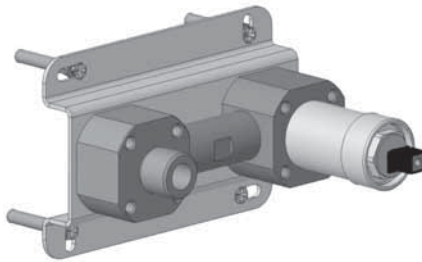

Single lever mixer and spout wall mounted

Wand - Hebelmischer

Miscelatore monocomando a canna da muro

Mitigeur mural monocommande

Trim – Aesthetische Ausstattung – Parti estetiche – Set de finition

0295PE238B T	Matte - Gebürstet - Satinato - Mat	605.00
0295PE138B T	Polished - Glänzend - Lucido - Brillant	655.00
0295PE438B T	Black Steel	968.00
0295PE838B T	Titanium - Matte - Gebürstet - Satinato - Mat	968.00
0295PE338B T	Rose gold - Matte - Gebürstet - Satinato - Mat	1,048.00
0295PEC38B T	Yellow gold - Matte - Gebürstet - Satinato - Mat	1,048.00

No waste included: see AC990 - AC996

Ohne Ablaufgarnitur: siehe AC990 - AC996

Senza scarico: vedi AC990 - AC996

Sans garniture de vidage: voir AC990 - AC996

G1/2" universal rough-in valve for two hole wall mounted mixer

G1/2" universal Unterputz Einheit für 2 - Loch Wandmischer

G1/2" Parte incasso universale per miscelatori 2 fori da muro

G1/2" Partie encastrée universal pour mitigeur 2 trous à mur

X69.1082 EU 452.00

Valves extension kit 15 mm - Verlängerungsset UP - Einheit 15 mm

Rallonges raccordement poignées 15 mm - Prolunghe asta manopole 15 mm

SV9KPI.357 149,00

OPTIONAL

Rectangular plate for 2 hole mixer - 160 x 70 mm

Rechteckige Platte für 2-Loch-Mischer - 160 x 70 mm

Piastra rettangolare per miscelatore 2 fori - 160 x 70 mm

Plaque rectangulaire pour mélangeur 2 trous - 160 x 70 mm

SX2PEC.352 **Matte** - Gebürstet - Satinato - Mat 98.00

SX1PEC.352 **Polished** - Glänzend - Lucido - Brillant 109.00

SX4PEC.352 **Black Steel** 159.00

SX8PEC.352 **Titanium - Matte** - Gebürstet - Satinato - Mat 159.00

SX3PEC.352 **Rose gold - Matte** - Gebürstet - Satinato - Mat 176.00

SXCPEC.352 **Yellow gold - Matte** - Gebürstet - Satinato - Mat 176.00