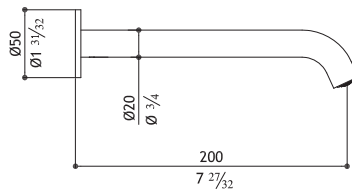

Wall mounted wash basin spout diameter 20

Wandmontierter Auslauf, D = 20 mm

Canna lavabo dia 20 da muro

Bec à mur pour lavabo, diamètre 20

0984AC2C20	Matte - Gebürstet - Satinato - Mat	695.00
0984AC1C20	Polished - Glänzend - Lucido - Brillant	745.00
0984AC4C20	Black Steel	1,190.00
0984AC8C20	Titanium - Matte - Gebürstet - Satinato - Mat	1,190.00
0984AC3C20	Rose gold - Matte - Gebürstet - Satinato - Mat	1,290.00
0984ACCC20	Yellow gold - Matte - Gebürstet - Satinato - Mat	1,290.00