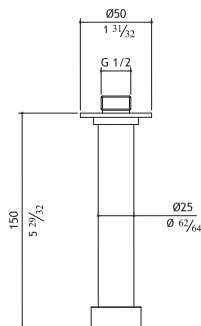

Short arm for ceiling shower head installation without swivel

Deckenbrausearm ohne Kugelgelenk - kurz
Braccio soffione soffitto senza snodo - corto
Bras de douche plafond pas orientable - court

0987AC2BSC	Matte - Gebürstet - Satinato - Mat	290.00
0987AC1BSC	Polished - Glänzend - Lucido - Brillant	320.00
0987AC4BSC	Black Steel	440.00
0987AC8BSC	Titanium - Matte - Gebürstet - Satinato - Mat	440.00
0987AC3BSC	Rose gold - Matte - Gebürstet - Satinato - Mat	490.00
0987ACCBSC	Yellow gold - Matte - Gebürstet - Satinato - Mat	490.00