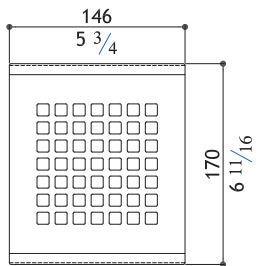

## AC960

**Container with lid**

Behälter mit Deckel

Vaschetta con coperchio

Cuvette et couvercle

<b>0960452VCO</b>	<b>Matte</b> - Gebürstet - Satinato - Mat	154.00
<b>0960451VCO</b>	<b>Polished</b> - Glänzend - Lucido - Brillant	165.00