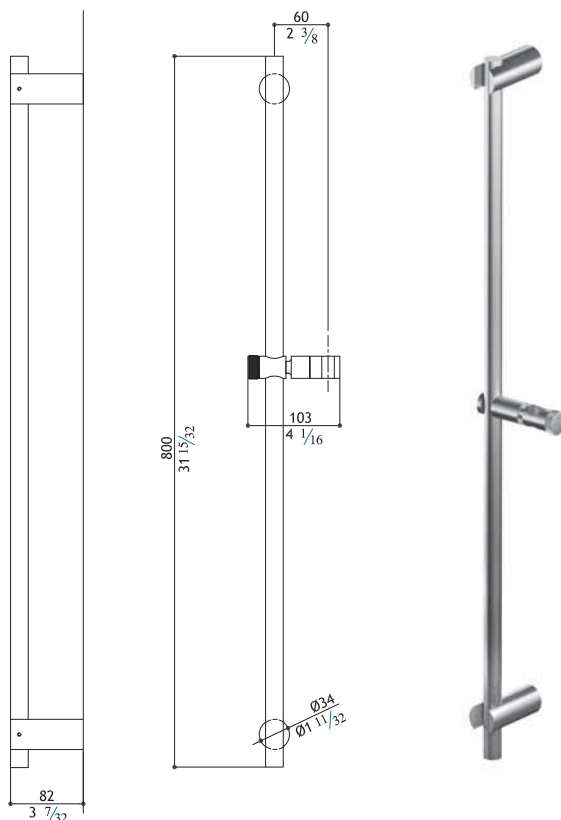

Sliding rail for hand shower

Gleitschiene mit verstellbarer Halterung für Handbrause

Asta sali scendi per doccia

Glissière avec support orientable pour douche à main

0953AC2SAS	Matte - Gebürstet - Satinato - Mat	443.00
0953AC1SAS	Polished - Glänzend - Lucido - Brillant	495.00
0953AC4SAS	Black Steel	940.00
0953AC8SAS	Titanium - Matte - Gebürstet - Satinato - Mat	940.00
0953AC3SAS	Rose gold - Matte - Gebürstet - Satinato - Mat	990.00
0953ACCSAS	Yellow gold - Matte - Gebürstet - Satinato - Mat	990.00