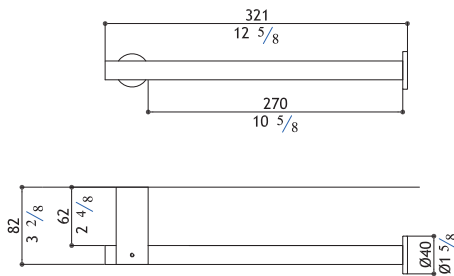

**Toilet paper holder**  
 Toilettenpapierhalter  
 Porta rotolo  
 Porte papier toilette

<b>0941MB2PRO</b>	<b>Matte</b> - Gebürstet - Satinato - Mat	211.00
<b>0941MB1PRO</b>	<b>Polished</b> - Glänzend - Lucido - Brillant	232.00
<b>0941MB4PRO</b>	<b>Black Steel</b>	295.00
<b>0941MB8PRO</b>	<b>Titanium - Matte</b> - Gebürstet - Satinato - Mat	295.00
<b>0941MB3PRO</b>	<b>Rose gold - Matte</b> - Gebürstet - Satinato - Mat	355.00
<b>0941MBCPRO</b>	<b>Yellow gold - Matte</b> - Gebürstet - Satinato - Mat	355.00