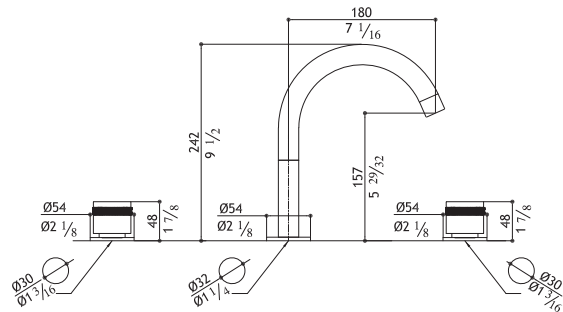

Three hole mixer - 1/2" valves - rotating spout R90

Dreilochbatterie - 1/2" Ventil - Schwenkauslauf R90

Miscelatore 3 fori - vitoni 1/2" - canna alta R90 girevole

Mélangeur à 3 trous - vannes 1/2" - bec R90 orientable

0283ER238B	Matte - Gebürstet - Satinato - Mat	990.00
0283ER138B	Polished - Glänzend - Lucido - Brillant	1,110.00
0283ER438B	Black Steel	1,530.00
0283ER838B	Titanium - Matte - Gebürstet - Satinato - Mat	1,530.00
0283ER338B	Rose gold - Matte - Gebürstet - Satinato - Mat	1,630.00
0283ERC38B	Yellow gold - Matte - Gebürstet - Satinato - Mat	1,630.00

No waste included: see AC990 - AC996

Ohne Ablaufgarnitur: siehe AC990 - AC996

Senza scarico: vedi AC990 - AC996

Sans garniture de vidage: voir AC990 - AC996