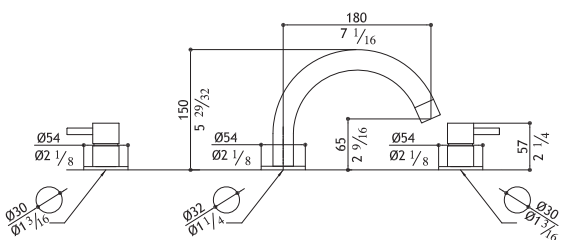

Three hole mixer - 1/2" valves

Dreilochbatterie - 1/2" Ventil

Miscelatore 3 fori - vitoni 1/2"

Mélangeur à 3 trous - vannes 1/2"

0249MB238B	Matte - Gebürstet - Satinato - Mat	732.00
0249MB138B	Polished - Glänzend - Lucido - Brillant	805.00
0249MB438B	Black Steel	1,460.00
0249MB838B	Titanium - Matte - Gebürstet - Satinato - Mat	1,460.00
0249MB338B	Rose gold - Matte - Gebürstet - Satinato - Mat	1,560.00
0249MBC38B	Yellow gold - Matte - Gebürstet - Satinato - Mat	1,560.00

No waste included: see AC990 - AC996

Ohne Ablaufgarnitur: siehe AC990 - AC996

Senza scarico: vedi AC990 - AC996

Sans garniture de vidage: voir AC990 - AC996