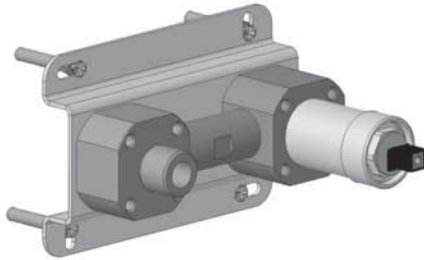

Single lever mixer and spout wall mounted

Wand - Hebelmischer

Miscelatore monocomando a canna da muro

Mitigeur mural monocommande

Trim – Aesthetische Ausstattung – Parti estetiche – Set de finition

0294ER238B T	Matte - Gebürstet - Satinato - Mat	515.00
0294ER138B T	Polished - Glänzend - Lucido - Brillant	565.00
0294ER438B T	Black Steel	828.00
0294ER838B T	Titanium - Matte - Gebürstet - Satinato - Mat	828.00
0294ER338B T	Rose gold - Matte - Gebürstet - Satinato - Mat	888.00
0294ERC38B T	Yellow gold - Matte - Gebürstet - Satinato - Mat	888.00

No waste included: see AC990 - AC996

Ohne Ablaufgarnitur: siehe AC990 - AC996

Senza scarico: vedi AC990 - AC996

Sans garniture de vidage: voir AC990 - AC996

G1/2" universal rough-in valve for two hole wall mounted mixer

G1/2" universal Unterputz Einheit für 2 - Loch Wandmischer

G1/2" Parte incasso universale per miscelatori 2 fori da muro

G1/2" Partie encastrée universal pour mitigeur 2 trous à mur

X69.1082 EU		452.00

Valves extension kit 15 mm - Verlängerungsset UP - Einheit 15 mm

Rallonges raccordement poignées 15 mm - Prolunghe asta manopole 15 mm

SV9KPI.357		149,00

OPTIONAL

Rectangular plate for 2 hole mixer - 160 x 70 mm

Rechteckige Platte für 2-Loch-Mischer - 160 x 70 mm

Piastra rettangolare per miscelatore 2 fori - 160 x 70 mm

Plaque rectangulaire pour mélangeur 2 trous - 160 x 70 mm

SX2PEC.352	Matte - Gebürstet - Satinato - Mat	98.00
SX1PEC.352	Polished - Glänzend - Lucido - Brillant	109.00
SX4PEC.352	Black Steel	159.00
SX8PEC.352	Titanium - Matte - Gebürstet - Satinato - Mat	159.00
SX3PEC.352	Rose gold - Matte - Gebürstet - Satinato - Mat	176.00
SXCPEC.352	Yellow gold - Matte - Gebürstet - Satinato - Mat	176.00