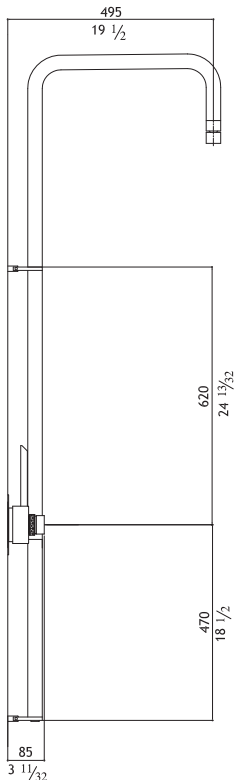

Thermostatic shower mixer with hand shower - without shower head

Thermostat-Brausebatterie mit Standrohr - ohne Kopfbrause

Colonna doccia termostatica con doccia - senza soffione

Colonne douche thermostatique avec douchette - sans tête de douche

Trim – Aesthetische Ausstattung – Parti estetiche – Set de finition

043845238V   **Matte** - Gebürstet - Satinato - Mat   2,328.00

043845138V   **Polished** - Glänzend - Lucido - Brillant   2,462.00

Rough in valve - Grundkörper – Corpo incasso - Corps encastré

X29.936   1,370.00

Shower head must be ordered separately

Kopfbrause muss separat bestellt werden

Il soffione è da ordinare separatamente

La pomme de tête doit être commandée à part