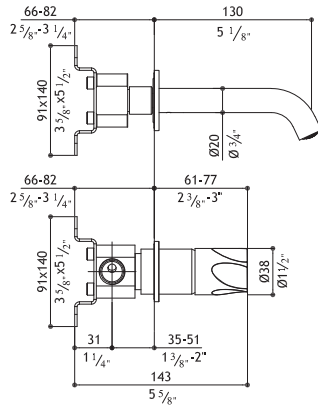

Single lever mixer and spout wall mounted

Wand - Hebelmischer

Miscelatore monocomando a canna da muro

Mitigeur mural monocommande

Trim – Aesthetische Ausstattung – Parti estetiche – Set de finition

0295PE238B T	Matte - Gebürstet - Satinato - Mat	605.00
0295PE138B T	Polished - Glänzend - Lucido - Brillant	655.00
0295PE438B T	Black Steel	968.00
0295PE838B T	Titanium - Matte - Gebürstet - Satinato - Mat	968.00
0295PE338B T	Rose gold - Matte - Gebürstet - Satinato - Mat	1,048.00
0295PEC38B T	Yellow gold - Matte - Gebürstet - Satinato - Mat	1,048.00

No waste included: see AC990 - AC996

Ohne Ablaufgarnitur: siehe AC990 - AC996

Senza scarico: vedi AC990 - AC996

Sans garniture de vidage: voir AC990 - AC996

G1/2" universal rough-in valve for two hole wall mounted mixer

G1/2" universal Unterputz Einheit für 2 - Loch Wandmischer

G1/2" Parte incasso universale per miscelatori 2 fori da muro

G1/2" Partie encastrée universal pour mitigeur 2 trous à mur

X69.1082 EU 452.00

Valves extension kit 15 mm - Verlängerungsset UP - Einheit 15 mm

Rallonges raccordement poignées 15 mm - Prolunghe asta manopole 15 mm

SV9KPI.357 149,00

OPTIONAL

Rectangular plate for 2 hole mixer - 160 x 70 mm

Rechteckige Platte für 2-Loch-Mischer - 160 x 70 mm

Piastra rettangolare per miscelatore 2 fori - 160 x 70 mm

Plaque rectangulaire pour mélangeur 2 trous - 160 x 70 mm

SX2PEC.352 **Matte** - Gebürstet - Satinato - Mat 98.00

SX1PEC.352 **Polished** - Glänzend - Lucido - Brillant 109.00

SX4PEC.352 **Black Steel** 159.00

SX8PEC.352 **Titanium - Matte** - Gebürstet - Satinato - Mat 159.00

SX3PEC.352 **Rose gold - Matte** - Gebürstet - Satinato - Mat 176.00

SXCPEC.352 **Yellow gold - Matte** - Gebürstet - Satinato - Mat 176.00