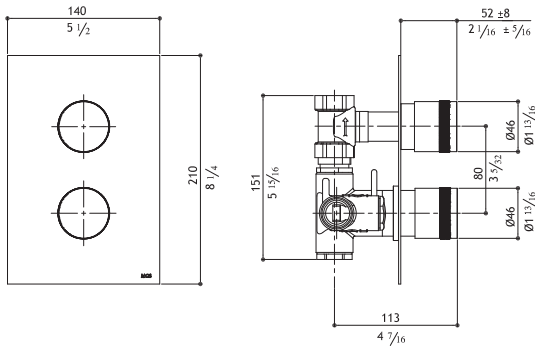

Built-in thermostatic shower mixer - 2 knobs: temperature + volume

Thermostat-Mischer, 1 Absperrventil
Miscelatore termostatico, 1 rubinetto chiusura
Mitigeur thermostatique, 1 robinet d'arrêt

Trim – Aesthetische Ausstattung – Parti estetiche – Set de finition

0439ER238V	Matte - Gebürstet - Satinato - Mat	422.00
0439ER138V	Polished - Glänzend - Lucido - Brillant	515.00
0439ER438V	Black Steel	630.00
0439ER838V	Titanium - Matte - Gebürstet - Satinato - Mat	630.00
0439ER338V	Rose gold - Matte - Gebürstet - Satinato - Mat	690.00
0439ERC38V	Yellow gold - Matte - Gebürstet - Satinato - Mat	690.00

Rough in valve 3/4" – includes stops - Unterputz 3/4"
Partie encastrée 3/4" - Parte incasso 3/4"

SV9INC.219 EU 474.00

Valves extension kit - Verlängerungsstange für Griff
Rallonges raccordement poignées - Prolunghe aste manopole

SV9KPM.233 34mm 124.00