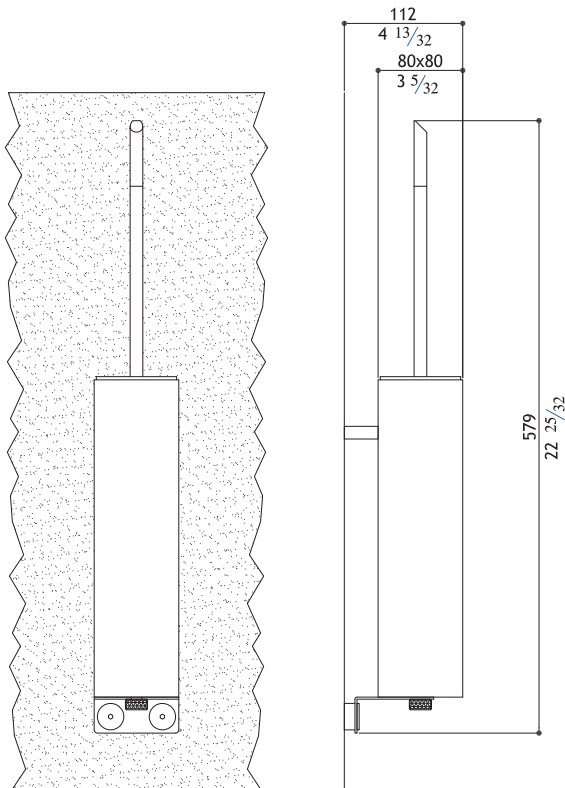

AC912

Wall-mounted toilet brush holder

WC Bürstengarnitur für Wandmontage

Porta scopino da muro

Brosse WC suspendue

0912452SQM	Matte - Gebürstet - Satinato - Mat	465.00
0912451SQM	Polished - Glänzend - Lucido - Brillant	535.00