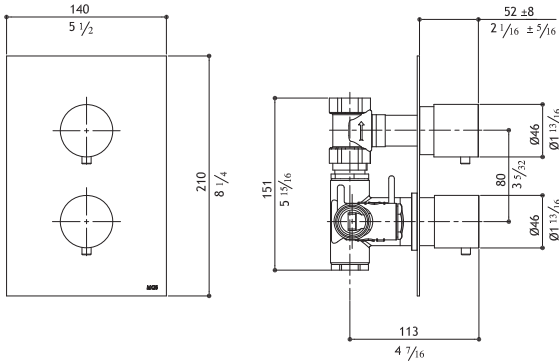

Built-in thermostatic shower mixer - 2 knobs: temperature + volume control

Thermostat-Mischer, 1 Absperrventil
Miscelatore termostatico, 1 rubinetto chiusura
Mitigeur thermostatique, 1 robinet d'arrêt

Trim – Aesthetische Ausstattung – Parti estetiche – Set de finition

0439MB238V N	Matte - Gebürstet - Satinato - Mat	342.00
0439MB138V N	Polished - Glänzend - Lucido - Brillant	415.00
0439MB438V N	Black Steel	530.00
0439MB838V N	Titanium - Matte - Gebürstet - Satinato - Mat	530.00
0439MB338V N	Rose gold - Matte - Gebürstet - Satinato - Mat	590.00
0439MBC38V N	Yellow gold - Matte - Gebürstet - Satinato - Mat	590.00

Rough in valve 3/4" – includes stops - Unterputz 3/4"
Partie encastrée 3/4" - Parte incasso 3/4"

SV9INC.219 EU 474.00

Valves extension kit - Verlängerungsstange für Griff
Rallonges raccordement poignées - Prolunghe aste manopole

SV9KPM.233 34mm 124.00

Built-in thermostatic shower mixer - 2 knobs: temperature + 2 way volume controls

Thermostat-Mischer, Zweiweg-Hahn mit stop
Miscelatore termostatico, rubinetto 2 vie con arresto
Mitigeur thermostatique, robinet 2 vois avec arrêt

Trim – Aesthetische Ausstattung – Parti estetiche – Set de finition

0440MB238V N	Matte - Gebürstet - Satinato - Mat	342.00
0440MB138V N	Polished - Glänzend - Lucido - Brillant	415.00
0440MB438V N	Black Steel	530.00
0440MB838V N	Titanium - Matte - Gebürstet - Satinato - Mat	530.00
0440MB338V N	Rose gold - Matte - Gebürstet - Satinato - Mat	590.00
0440MBC38V N	Yellow gold - Matte - Gebürstet - Satinato - Mat	590.00

Rough in valve 3/4" – includes stops - Unterputz 3/4"
Partie encastrée 3/4" - Parte incasso 3/4"

SV9INC.220 EU 659.00

Valves extension kit - Verlängerungsstange für Griff
Rallonges raccordement poignées - Prolunghe aste manopole

SV9KPM.233 34mm 124.00