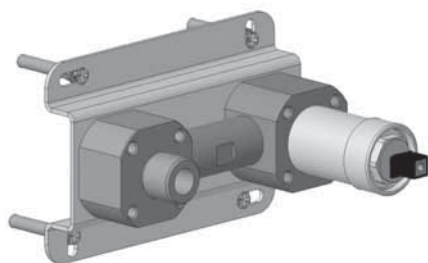

Single lever mixer and spout wall mounted

Wand - Hebelmischer
Miscelatore monocomando a canna da muro
Mitigeur mural monocommande

0521MB238B T	Matte - Gebürstet - Satinato - Mat	555.00
0521MB138B T	Polished - Glänzend - Lucido - Brillant	605.00
0521MB438B T	Black Steel	895.00
0521MB838B T	Titanium - Matte - Gebürstet - Satinato - Mat	895.00
0521MB338B T	Rose gold - Matte - Gebürstet - Satinato - Mat	985.00
0521MBC38B T	Yellow gold - Matte - Gebürstet - Satinato - Mat	985.00