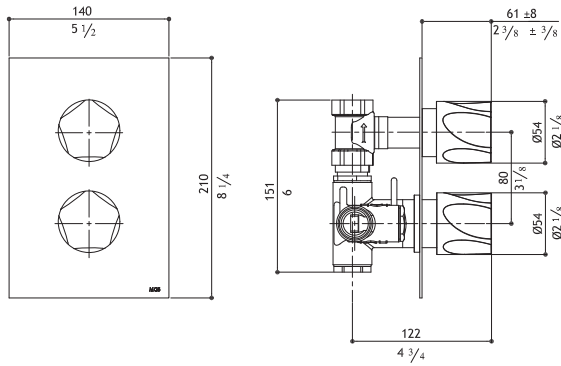

No waste included: see AC990 - AC996

Ohne Ablaufgarnitur: siehe AC990 - AC996

Senza scarico: vedi AC990 - AC996

Sans garniture de vidage: voir AC990 - AC996

**Built-in thermostatic shower mixer - 2 knobs: temperature + volume**