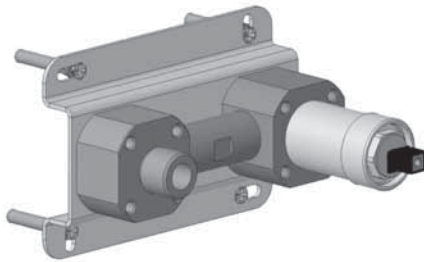

Single lever mixer and spout wall mounted

Wand - Hebelmischer
Miscelatore monocomando a canna da muro
Mitigeur mural monocommande

Trim – Aesthetische Ausstattung – Parti estetiche – Set de finition

0296MB238B T	Matte - Gebürstet - Satinato - Mat	655.00
0296MB138B T	Polished - Glänzend - Lucido - Brillant	715.00
0296MB438B T	Black Steel	940.00
0296MB838B T	Titanium - Matte - Gebürstet - Satinato - Mat	940.00
0296MB338B T	Rose gold - Matte - Gebürstet - Satinato - Mat	1,030.00
0296MBC38B T	Yellow gold - Matte - Gebürstet - Satinato - Mat	1,030.00

No waste included: see AC990 - AC996
Ohne Ablaufgarnitur: siehe AC990 - AC996
Senza scarico: vedi AC990 - AC996
Sans garniture de vidage: voir AC990 - AC996

G1/2" universal rough-in valve for two hole wall mounted mixer
G1/2" universal Unterputz Einheit für 2 - Loch Wandmischer
G1/2" Parte incasso universale per miscelatori 2 fori da muro
G1/2" Partie encastée universal pour mitigeur 2 trous à mur

X69.1082 EU		452.00

Valves extension kit 15 mm - Verlängerungsset UP - Einheit 15 mm
Rallonges raccordement poignées 15 mm - Prolunghe asta manopole 15 mm

SV9KPI.357		149,00

OPTIONAL

Rectangular plate for 2 hole mixer - 160 x 70 mm
Rechteckige Platte für 2-Loch-Mischer - 160 x 70 mm
Piastra rettangolare per miscelatore 2 fori - 160 x 70 mm
Plaque rectangulaire pour mélangeur 2 trous - 160 x 70 mm

SX2PEC.352	Matte - Gebürstet - Satinato - Mat	98.00
SX1PEC.352	Polished - Glänzend - Lucido - Brillant	109.00
SX4PEC.352	Black Steel	159.00
SX8PEC.352	Titanium - Matte - Gebürstet - Satinato - Mat	159.00
SX3PEC.352	Rose gold - Matte - Gebürstet - Satinato - Mat	176.00
SXCPEC.352	Yellow gold - Matte - Gebürstet - Satinato - Mat	176.00