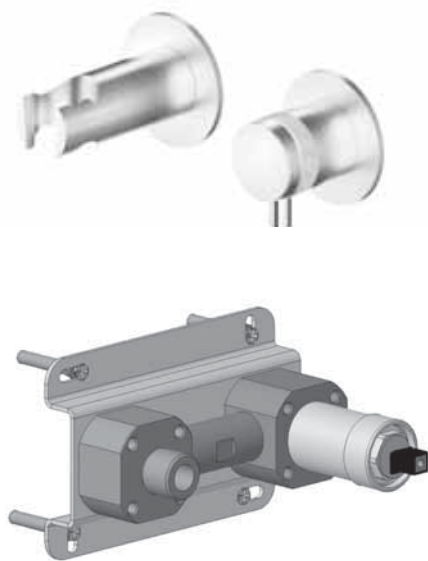

Single lever mixer with hand shower outlet & holder

Hebelmischer mit Handbrausehaken und Wasseranschluss

Gancio doccia con presa d'acqua

Crochet pour douchette avec prise d'eau

Trim – Aesthetische Ausstattung – Parti estetiche – Set de finition

0459ER238V T	Matte - Gebürstet - Satinato - Mat	510.00
0459ER138V T	Polished - Glänzend - Lucido - Brillant	565.00
0459ER438V T	Black Steel	815.00
0459ER838V T	Titanium - Matte - Gebürstet - Satinato - Mat	815.00
0459ER338V T	Rose gold - Matte - Gebürstet - Satinato - Mat	875.00
0459ERC38V T	Yellow gold - Matte - Gebürstet - Satinato - Mat	875.00

No waste included: see AC990 - AC996
Ohne Ablaufgarnitur: siehe AC990 - AC996
Senza scarico: vedi AC990 - AC996
Sans garniture de vidage: voir AC990 - AC996

G1/2" universal rough-in valve for two hole wall mounted mixer

G1/2" universal Unterputz Einheit für 2 - Loch Wandmischer

G1/2" Parte incasso universale per miscelatori 2 fori da muro

G1/2" Partie encastrée universal pour mitigeur 2 trous à mur

X69.1082 EU	452.00

Valves extension kit 15 mm - Verlängerungsset UP - Einheit 15 mm

Rallonges raccordement poignées 15 mm - Prolunghe asta manopole 15 mm

SV9KPI.357	149,00

OPTIONAL

Rectangular plate for 2 hole mixer - 160 x 70 mm

Rechteckige Platte für 2-Loch-Mischer - 160 x 70 mm

Piastra rettangolare per miscelatore 2 fori - 160 x 70 mm

Plaque rectangulaire pour mélangeur 2 trous - 160 x 70 mm

SX2PEC.352	Matte - Gebürstet - Satinato - Mat	98.00
SX1PEC.352	Polished - Glänzend - Lucido - Brillant	109.00
SX4PEC.352	Black Steel	159.00
SX8PEC.352	Titanium - Matte - Gebürstet - Satinato - Mat	159.00
SX3PEC.352	Rose gold - Matte - Gebürstet - Satinato - Mat	176.00
SXCPEC.352	Yellow gold - Matte - Gebürstet - Satinato - Mat	176.00