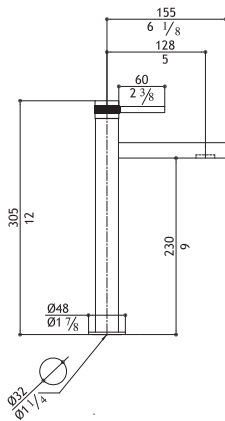

Single lever mixer
Waschtisch-Einhandbatterie
Miscelatore monocomando
Mitigeur monocommande

0236ER238B	Matte - Gebürstet - Satinato - Mat	660.00
0236ER138B	Polished - Glänzend - Lucido - Brillant	750.00
0236ER438B	Black Steel	1.285,00
0236ER838B	Titanium - Matte - Gebürstet - Satinato - Mat	1.285,00
0236ER338B	Rose gold - Matte - Gebürstet - Satinato - Mat	1.385,00
0236ERC38B	Yellow gold - Matte - Gebürstet - Satinato - Mat	1.385,00

No waste included: see AC990 - AC996
Ohne Ablaufgarnitur: siehe AC990 - AC996
Senza scarico: vedi AC990 - AC996
Sans garniture de vidage: voir AC990 - AC996