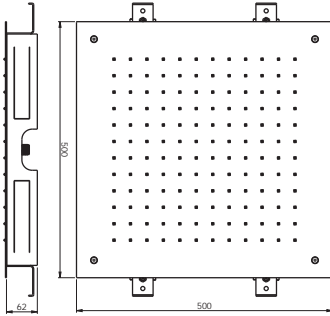

**0626SO3I3V**      **Rose gold - Matte** - Gebürstet - Satinato - Mat      4,790.00

**0626SOCI3V**      **Yellow gold - Matte** - Gebürstet - Satinato - Mat      4,790.00

**Ceiling mounted shower head 500x500**