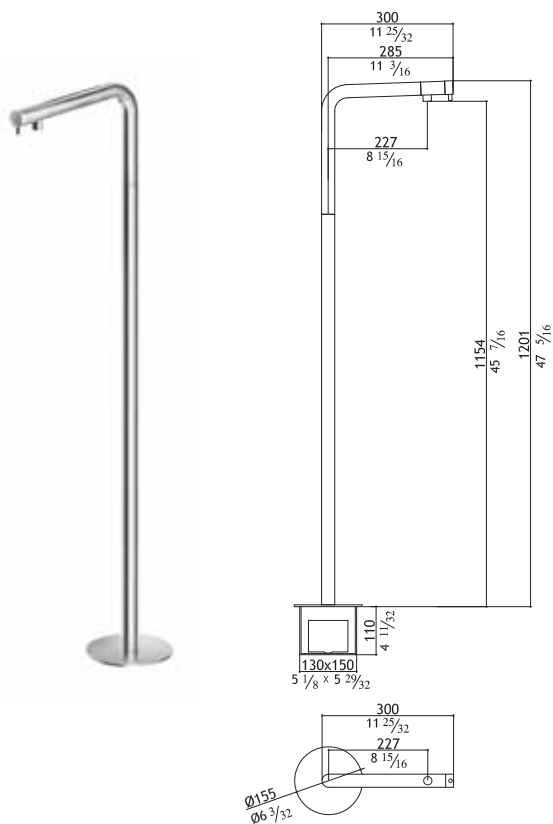

Floor column single lever mixer

Waschtisch-Einhandbatterie mit Standrohr

Miscelatore monocomando a colonna da pavimento

Mitigeur monocommande à plancher

0247MB238B T	Matte - Gebürstet - Satinato - Mat	805.00
0247MB138B T	Polished - Glänzend - Lucido - Brillant	920.00
0247MB438B T	Black Steel	2,350.00
0247MB838B T	Titanium - Matte - Gebürstet - Satinato - Mat	2,350.00
0247MB338B T	Rose gold - Matte - Gebürstet - Satinato - Mat	2,650.00
0247MBC38B T	Yellow gold - Matte - Gebürstet - Satinato - Mat	2,650.00

Rough in base - Unterputz

Partie encastrée - Parte incasso

X29.1059		470.00

No waste included: see AC990 - AC996

Ohne Ablaufgarnitur: siehe AC990 - AC996

Senza scarico: vedi AC990 - AC996

Sans garniture de vidage: voir AC990 - AC996