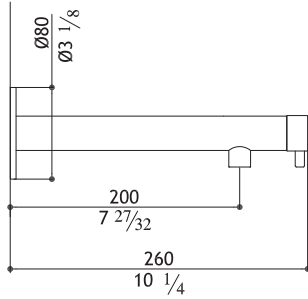

Single lever mixer wall mounted

Wand-Einhandbatterie
Miscelatore monocomando a muro
Mitigeur mural monocommande

0278MB238B T	Matte - Gebürstet - Satinato - Mat	720.00
0278MB138B T	Polished - Glänzend - Lucido - Brillant	840.00
0278MB438B T	Black Steel	1,250.00
0278MB838B T	Titanium - Matte - Gebürstet - Satinato - Mat	1,250.00
0278MB338B T	Rose gold - Matte - Gebürstet - Satinato - Mat	1,330.00
0278MBC38B T	Yellow gold - Matte - Gebürstet - Satinato - Mat	1,330.00