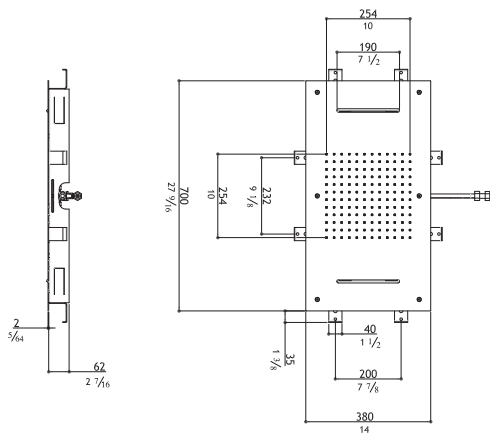

Ceiling mounted shower head 380x700 rain effect – double waterfall

Deckeneinbau-Brause 380x700 Regen und doppelt Schwall

Soffione incasso 380x700 getto pioggia – doppia cascata

Pommeau de douche à plafond: Pluie – double cascade

0625SO2SPC   **Matte** - Gebürstet - Satinato - Mat   2,870.00

0625SO1SPC   **Polished** - Glänzend - Lucido - Brillant   2,950.00