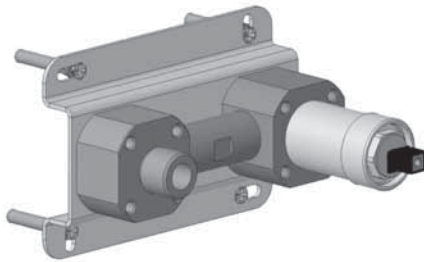

### Single lever mixer and spout wall mounted

Wand - Hebelmischer

Miscelatore monocomando a canna da muro

Mitigeur mural monocommande

Trim – Aesthetische Ausstattung – Parti estetiche – Set de finition

<b>0521PE238B T</b>	<b>Matte</b> - Gebürstet - Satinato - Mat	705.00
<b>0521PE138B T</b>	<b>Polished</b> - Glänzend - Lucido - Brillant	765.00
<b>0521PE438B T</b>	<b>Black Steel</b>	1,125.00
<b>0521PE838B T</b>	<b>Titanium - Matte</b> - Gebürstet - Satinato - Mat	1,125.00
<b>0521PE338B T</b>	<b>Rose gold - Matte</b> - Gebürstet - Satinato - Mat	1,235.00
<b>0521PEC38B T</b>	<b>Yellow gold - Matte</b> - Gebürstet - Satinato - Mat	1,235.00