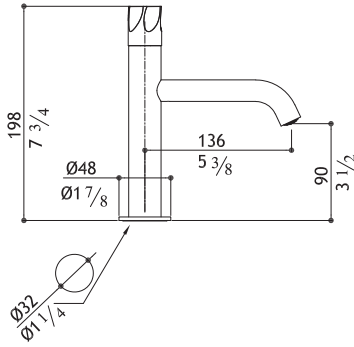

Single lever mixer

Waschtisch-Einhandbatterie

Miscelatore monocomando

Mitigeur monocommande

0289PE238B	Matte - Gebürstet - Satinato - Mat	680.00
0289PE138B	Polished - Glänzend - Lucido - Brillant	760.00
0289PE438B	Black Steel	1,090.00
0289PE838B	Titanium - Matte - Gebürstet - Satinato - Mat	1,090.00
0289PE338B	Rose gold - Matte - Gebürstet - Satinato - Mat	1,180.00
0289PEC38B	Yellow gold - Matte - Gebürstet - Satinato - Mat	1,180.00

No waste included: see AC990 - AC996

Ohne Ablaufgarnitur: siehe AC990 - AC996

Senza scarico: vedi AC990 - AC996

Sans garniture de vidage: voir AC990 - AC996