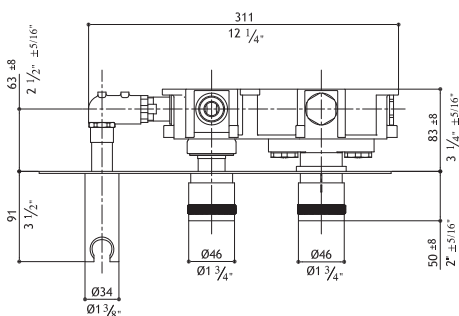

Built-in Thermostatic Shower Mixer - 2 knobs: temperature + 2 way volume controls, water outlet with hooks

Thermostat-Mischer, Zweiweg-Hahn mit stop, Handbrause-Haken
Miscelatore termostatico, rubinetto 2 vie con arresto - presa d'acqua con gancio
Mitigeur thermostatique, robinet 2 vois avec arrêt et crochet pour douchette

Trim – Aesthetische Ausstattung – Parti estetiche – Set de finition

0455ER238V	Matte - Gebürstet - Satinato - Mat	930.00
0455ER138V	Polished - Glänzend - Lucido - Brillant	1,040.00
0455ER438V	Black Steel	1,390.00
0455ER838V	Titanium - Matte - Gebürstet - Satinato - Mat	1,390.00
0455ER338V	Rose gold - Matte - Gebürstet - Satinato - Mat	1,490.00
0455ERC38V	Yellow gold - Matte - Gebürstet - Satinato - Mat	1,490.00

Rough in valve 3/4" – includes stops - Unterputz 3/4"
Partie encastrée 3/4" - Parte incasso 3/4"

SV9INC.311 EU 740.00

Valves extension kit - Verlängerungsstange für Griff
Rallonges raccordement poignées - Prolunghe aste manopole

SV9KPM.318 34 mm 212.00