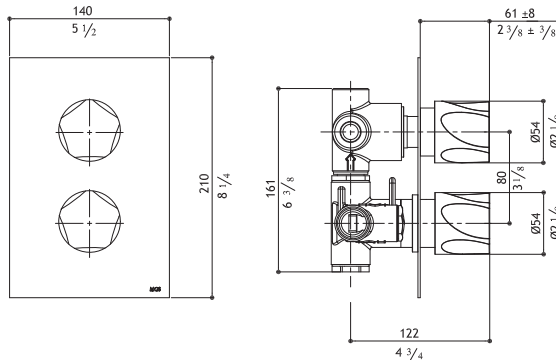

PE440

Built-in thermostatic shower mixer - 2 knobs: temperature + 2 way volume controls

Thermostat-Mischer, Zweiweg-Hahn mit stop
Miscelatore termostatico, rubinetto 2 vie con arresto
Mitigeur thermostatique, robinet 2 vois avec arrêt

Trim – Aesthetische Ausstattung – Parti estetiche – Set de finition

0440PE238V	Matte - Gebürstet - Satinato - Mat	582.00
0440PE138V	Polished - Glänzend - Lucido - Brillant	675.00
0440PE438V	Black Steel	870.00
0440PE838V	Titanium - Matte - Gebürstet - Satinato - Mat	870.00
0440PE338V	Rose gold - Matte - Gebürstet - Satinato - Mat	970.00
0440PEC38V	Yellow gold - Matte - Gebürstet - Satinato - Mat	970.00

Rough in valve 3/4" – includes stops - Unterputz 3/4"
Partie encastrée 3/4" - Parte incasso 3/4"

SV9INC.220 EU 659.00

Valves extension kit - Verlängerungsstange für Griff
Rallonges raccordement poignées - Prolunghe aste manopole

SV9KPM.233 34mm 124.00