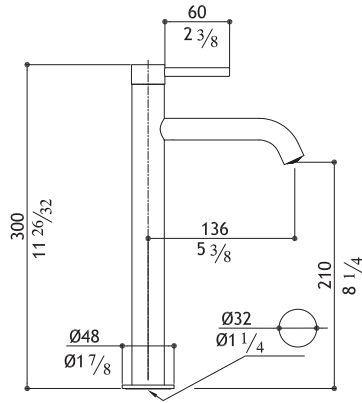

Single lever mixer
Waschtisch-Einhandbatterie
Miscelatore monocomando
Mitigeur monocommande

0290MB238B	Matte - Gebürstet - Satinato - Mat	590.00
0290MB138B	Polished - Glänzend - Lucido - Brillant	650.00
0290MB438B	Black Steel	950.00
0290MB838B	Titanium - Matte - Gebürstet - Satinato - Mat	950.00
0290MB338B	Rose gold - Matte - Gebürstet - Satinato - Mat	1,030.00
0290MBC38B	Yellow gold - Matte - Gebürstet - Satinato - Mat	1,030.00

No waste included: see AC990 - AC996
Ohne Ablaufgarnitur: siehe AC990 - AC996
Senza scarico: vedi AC990 - AC996
Sans garniture de vidage: voir AC990 - AC996