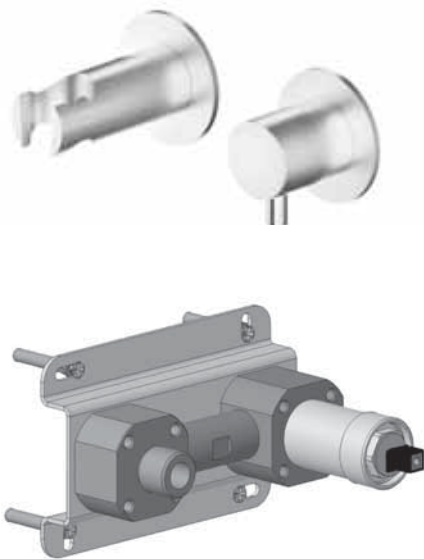

Single lever mixer with hand shower outlet & holder

Hebelmischer mit Handbrausehaken und Wasseranschluss

Gancio doccia con presa d'acqua

Crochet pour douchette avec prise d'eau

Trim – Aesthetische Ausstattung – Parti estetiche – Set de finition

0459MB238V T	Matte - Gebürstet - Satinato - Mat	450.00
0459MB138V T	Polished - Glänzend - Lucido - Brillant	495.00
0459MB438V T	Black Steel	725.00
0459MB838V T	Titanium - Matte - Gebürstet - Satinato - Mat	725.00
0459MB338V T	Rose gold - Matte - Gebürstet - Satinato - Mat	785.00
0459MBC38V T	Yellow gold - Matte - Gebürstet - Satinato - Mat	785.00

No waste included: see AC990 - AC996
Ohne Ablaufgarnitur: siehe AC990 - AC996
Senza scarico: vedi AC990 - AC996
Sans garniture de vidage: voir AC990 - AC996

G1/2" universal rough-in valve for two hole wall mounted mixer
G1/2" universal Unterputz Einheit für 2 - Loch Wandmischer
G1/2" Parte incasso universale per miscelatori 2 fori da muro
G1/2" Partie encastrée universal pour mitigeur 2 trous à mur

X69.1082 EU	452.00

Valves extension kit 15 mm - Verlängerungsset UP - Einheit 15 mm
Rallonges raccordement poignées 15 mm - Prolunghe asta manopole 15 mm

SV9KPI.357	149,00

OPTIONAL

Rectangular plate for 2 hole mixer - 160 x 70 mm
Rechteckige Platte für 2-Loch-Mischer - 160 x 70 mm
Piastra rettangolare per miscelatore 2 fori - 160 x 70 mm
Plaque rectangulaire pour mélangeur 2 trous - 160 x 70 mm

SX2PEC.352	Matte - Gebürstet - Satinato - Mat	98.00
SX1PEC.352	Polished - Glänzend - Lucido - Brillant	109.00
SX4PEC.352	Black Steel	159.00
SX8PEC.352	Titanium - Matte - Gebürstet - Satinato - Mat	159.00
SX3PEC.352	Rose gold - Matte - Gebürstet - Satinato - Mat	176.00
SXCPEC.352	Yellow gold - Matte - Gebürstet - Satinato - Mat	176.00