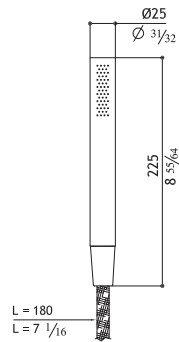

Hand shower and flex
Handbrause mit Schlauch
Doccetta con flex
Douchette avec tuyau flexible

0920AC2HS1	Matte - Gebürstet - Satinato - Mat	247.00
0920AC1HS1	Polished - Glänzend - Lucido - Brillant	278.00
0920AC4HS1	Black Steel	370.00
0920AC8HS1	Titanium - Matte - Gebürstet - Satinato - Mat	370.00
0920AC3HS1	Rose gold - Matte - Gebürstet - Satinato - Mat	420.00
0920ACCHS1	Yellow gold - Matte - Gebürstet - Satinato - Mat	420.00