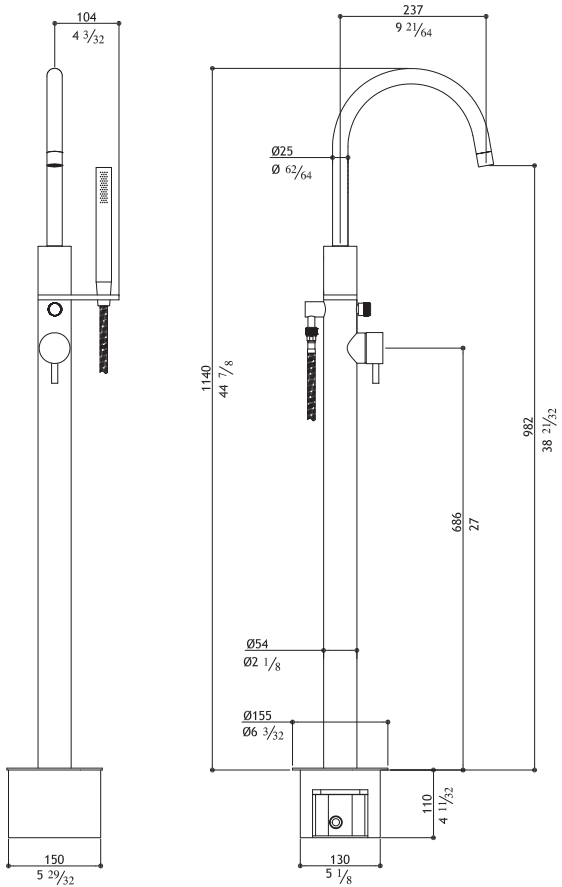

**Bathtub mixer - deck mounted**

Wannenbatterie – für Wannenrandmontage

Miscelatore bordo vasca

Mélangeur bain – montage sur gorge

<b>0515MB238C</b>	<b>Matte</b> - Gebürstet - Satinato - Mat	450.00
<b>0515MB138C</b>	<b>Polished</b> - Glänzend - Lucido - Brillant	490.00
<b>0515MB438C</b>	<b>Black Steel</b>	890.00
<b>0515MB838C</b>	<b>Titanium - Matte</b> - Gebürstet - Satinato - Mat	890.00
<b>0515MB338C</b>	<b>Rose gold - Matte</b> - Gebürstet - Satinato - Mat	990.00
<b>0515MBC38C</b>	<b>Yellow gold - Matte</b> - Gebürstet - Satinato - Mat	990.00