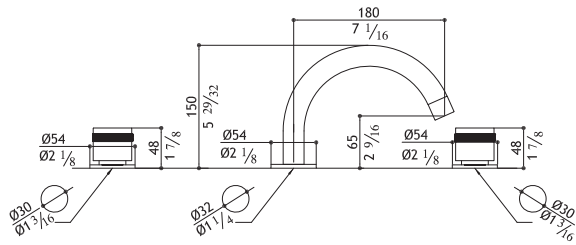

Three hole mixer - 1/2" valves - spout R90

Dreilochbatterie - 1/2" Ventil - Auslauf R90

Miscelatore 3 fori - vitoni 1/2" - canna R90

Mélangeur à 3 trous - vannes 1/2" - bec R90

0282ER238B	Matte - Gebürstet - Satinato - Mat	940.00
0282ER138B	Polished - Glänzend - Lucido - Brillant	1,050.00
0282ER438B	Black Steel	1,450.00
0282ER838B	Titanium - Matte - Gebürstet - Satinato - Mat	1,450.00
0282ER338B	Rose gold - Matte - Gebürstet - Satinato - Mat	1,550.00
0282ERC38B	Yellow gold - Matte - Gebürstet - Satinato - Mat	1,550.00

No waste included: see AC990 - AC996

Ohne Ablaufgarnitur: siehe AC990 - AC996

Senza scarico: vedi AC990 - AC996

Sans garniture de vidage: voir AC990 - AC996