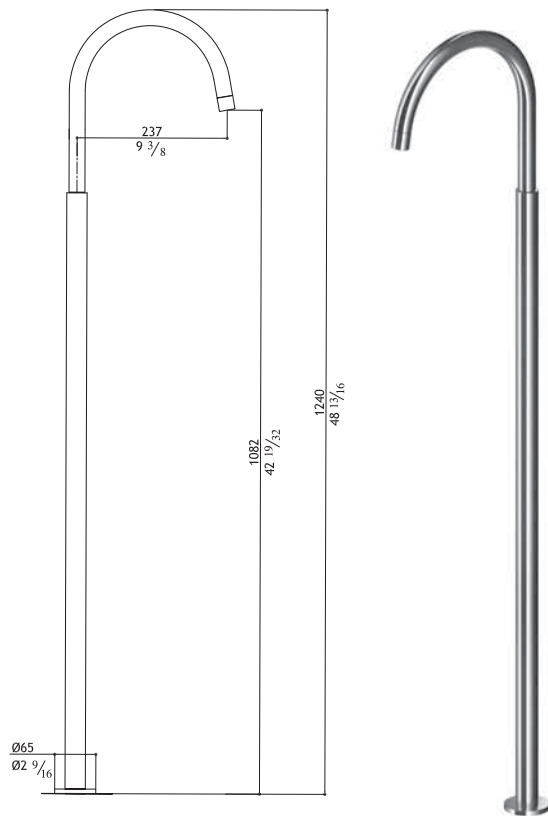

Basin column R spout

Standauslauf R für Waschbecken

Colonna lavabo canna R

Colonne lavabo bec R

0980AC2CLR	Matte - Gebürstet - Satinato - Mat	1,298.00

0980AC1CLR	Polished - Glänzend - Lucido - Brillant	1,391.00