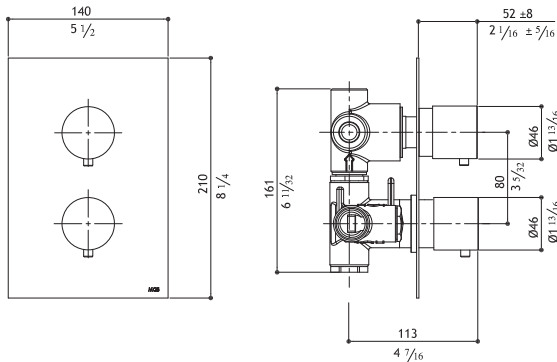

Built-in thermostatic shower mixer - 2 knobs: temperature + 3 way volume control

Thermostat-Mischer und Dreiweg-Hahn mit stop
Miscelatore termostatico, rubinetto 3 vie con arresto
Mitigeur thermostatique, robinet 3 vois avec arrêt

Trim – Aesthetische Ausstattung – Parti estetiche – Set de finition

0449MB238V	Matte - Gebürstet - Satinato - Mat	342.00
0449MB138V	Polished - Glänzend - Lucido - Brillant	415.00
0449MB438V	Black Steel	530.00
0449MB838V	Titanium - Matte - Gebürstet - Satinato - Mat	530.00
0449MB338V	Rose gold - Matte - Gebürstet - Satinato - Mat	590.00
0449MBC38V	Yellow gold - Matte - Gebürstet - Satinato - Mat	590.00

Rough in valve 3/4" – includes stops - Unterputz 3/4"
Partie encastrée 3/4" - Parte incasso 3/4"

SV9INC.275 EU 850.00

Valves extension kit - Verlängerungsstange für Griff
Rallonges raccordement poignées - Prolonghe aste manopole

SV9KPM.233 34 mm 124.00