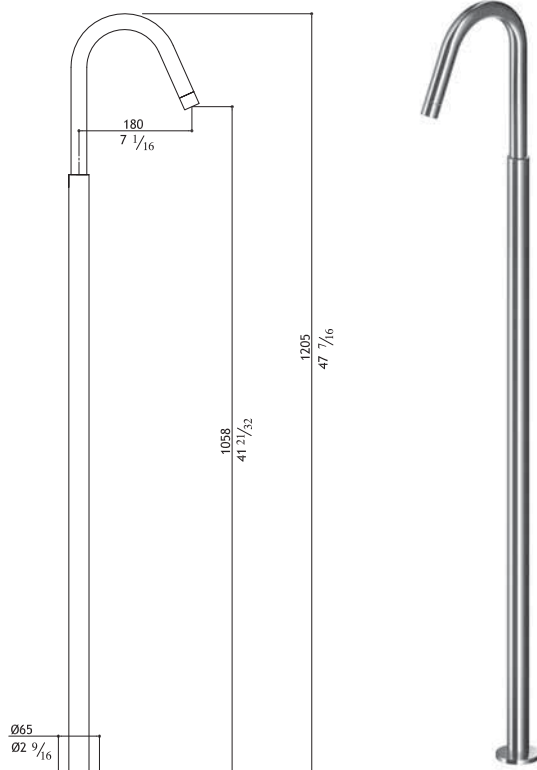

Basin column T spout

Standauslauf T für Waschbecken

Colonna lavabo canna T

Colonne lavabo bec T

0981AC2CLT	Matte - Gebürstet - Satinato - Mat	1,298.00

0981AC1CLT	Polished - Glänzend - Lucido - Brillant	1,391.00