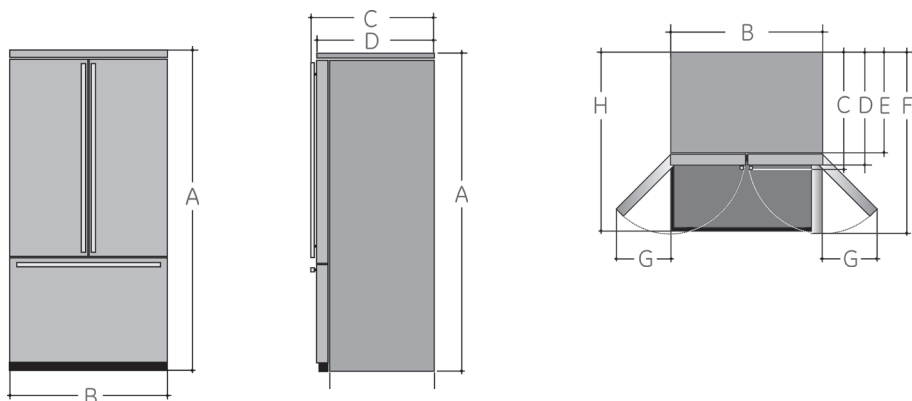

Nel freezer:

Fabbricatore di ghiaccio
2 cestelli estraibili (uno con divisorio regolabile)

Dimensioni in cm:

IW019JSPFSS

A 177 - L 84 - P 70,5 (escluse le maniglie)

IW019JSPFSSX

A 177 - L 85 - P 72,5 (escluse le maniglie)

DIMENSIONI FRIGORIFERO ORIGINALE AMERICANO	IW019JSPFSS	IW019JSPFSSX
A. Altezza	177	177
B. Larghezza	84	85
C. Profondità incluse le maniglie	77	79
D. Profondità escluse le maniglie	70,5	72,5
E. Profondità senza porte	60	62
F. Profondità con porta frigo aperta a 90°	105	107
G. Ingombro porta FF aperta completamente	30	30
H. Ingombro cassetto FZ aperto completamente	108	110
DIMENSIONI FRIGORIFERO PANNELLATO TOTALE	ELEGANCE	COUNTRY
A. Altezza	182	182
B. Larghezza	85	85
C. Profondità incluse le maniglie	78	78
D. Profondità escluse le maniglie	73,5	73,5
E. Profondità senza porte	62	62
F. Profondità con porta frigo aperta a 90°	108	108
G. Ingombro porta FF aperta completamente	30	30
H. Ingombro cassetto FZ aperto completamente	110	110

DIMENSIONI VANO INCASSO IN CM (X; Y; Z)	IW019JSPF
IW019JSPFSS	179,5 x 86,5 x 62,5
IW019JSPFSSX	179,5 x 87,5 x 64,5
FRIGORIFERO PANNELLATO TOTALE	184,5 x 87,5 x 64,5

Le misure del vano incasso sopra riportate sono già comprensive degli spazi necessari per una corretta aerazione.