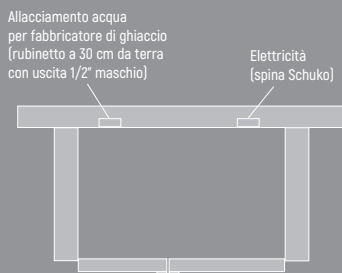

Schema installazione

Vano incasso