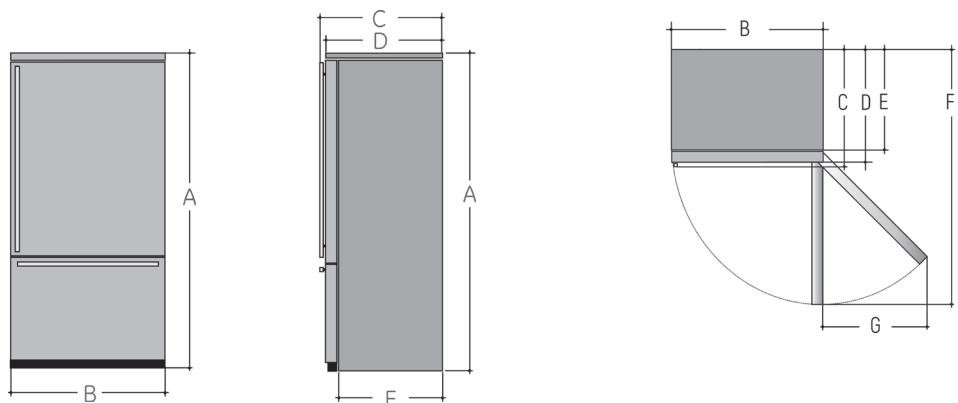

Nel freezer:

Fabbricatore di ghiaccio
2 cestelli estraibili (uno con divisorio regolabile)

Dimensioni in cm:

IC019JSPRSS

A 177 - L 84 - P 70,5 (escluse le maniglie)

IC019JSPRSSX

A 177 - L 85 - P 72,5 (escluse le maniglie)

DIMENSIONI FRIGORIFERO ORIGINALE AMERICANO	IC019JSPRSS	IC019JSPRSSX
A. Altezza	177	177
B. Larghezza	84	85
C. Profondità incluse le maniglie	77	79
D. Profondità escluse le maniglie	70,5	72,5
E. Profondità senza porte	60	62
F. Profondità con porta frigo aperta a 90°	148,5	150,5
G. Ingombro porta FF aperta completamente	79	79
Ingombro cassetto FZ aperto completamente	108	110
DIMENSIONI FRIGORIFERO PANNELLATO TOTALE	ELEGANCE	COUNTRY
A. Altezza	182	182
B. Larghezza	85	85
C. Profondità incluse le maniglie	78	78
D. Profondità escluse le maniglie	73,5	73,5
E. Profondità senza porte	62	62
F. Profondità con porta frigo aperta a 90°	151,5	151,5
G. Ingombro porta FF aperta completamente	80	80
Ingombro cassetto FZ aperto completamente	110	110

DIMENSIONI VANO INCASSO IN CM (X; Y; Z)	IC019JSPR
IC019JSPRSS	179,5 x 86,5 x 62,5
IC019JSPRSSX	179,5 x 87,5 x 64,5
FRIGORIFERO PANNELLATO TOTALE	184,5 x 87,5 x 64,5

Le misure del vano incasso sopra riportate sono già comprensive degli spazi necessari per una corretta aerazione.