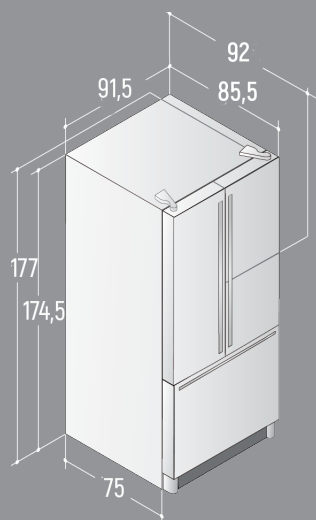

Attenzione: i prezzi sono da intendersi esclusi di trasporto e installazione e possono subire modifiche anche nel corso di validità del seguente documento.

Indice

Bottom Mount profondità 60 cm

modello IC019JSPR	originale americano	4
modello IC019JSPR	con design squadrato e lineare	4

Nel freezer:

Fabbricatore di ghiaccio
 2 cestelli estraibili (uno con divisorio regolabile)

Dimensioni in cm:

IN027JSPFFS

A 177 - L 91,5 - P 85,5 (escluse le maniglie)

IN027JSPFFSSX

A 177 - L 92,5 - P 87,5 (escluse le maniglie)

DIMENSIONI FRIGORIFERO ORIGINALE AMERICANO	IN027JSPFFS	IN027JSPFFSSX
A. Altezza	177	177
B. Larghezza	91,5	92,5
C. Profondità incluse le maniglie	92	94
D. Profondità escluse le maniglie	85,5	87,5
E. Profondità senza porte	75	77
F. Profondità con porta frigo aperta a 90°	123,5	125,5
G. Ingombro porta FF aperta completamente	41,5	41,5
H. Ingombro cassetto FZ aperto completamente	133	135
DIMENSIONI FRIGORIFERO PANNELLATO TOTALE	ELEGANCE	COUNTRY
A. Altezza	182	182
B. Larghezza	92,5	92,5
C. Profondità incluse le maniglie	93	93
D. Profondità escluse le maniglie	88,5	88,5
E. Profondità senza porte	77	77
F. Profondità con porta frigo aperta a 90°	126,5	126,5
G. Ingombro porta FF aperta completamente	42,5	42,5
H. Ingombro cassetto FZ aperto completamente	136	136

DIMENSIONI VANO INCASSO IN CM (X; Y; Z)	IN027JSPFF
IN027JSPFFS	179,5 x 94 x 77,5
IN027JSPFFSSX	179,5 x 95 x 79,5
FRIGORIFERO PANNELLATO TOTALE	184,5 x 95 x 79,5

Le misure del vano incasso sopra riportate sono già comprensive degli spazi necessari per una corretta aerazione.