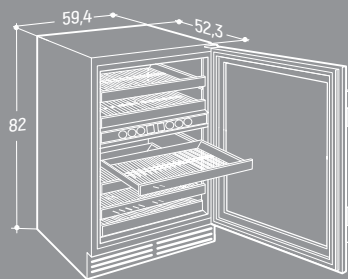

A 82 - L 59,5 - P 57,5 (esclusa maniglia)

IOW51DDBB

A 82 - L 59,5 - P 57,5 (esclusa maniglia)

DIMENSIONI CANTINA VINO	IOW51DD
A. Altezza totale cantina	82
B. Larghezza	59,5
C. Profondità incluse le maniglie	61,8
D. Profondità escluse le maniglie	57,5
E. Profondità senza anta	52,3
F. Profondità con anta aperta a 90°	113,7
G. Ingombro anta aperta completamente	56,6
Altezza zoccolo	10

DIMENSIONI VANO INCASSO IN CM (X; Y; Z)	IOW51DD
IOW51DDSS/BB	82,5 x 60 x 55

Le misure del vano incasso sopra riportate sono già comprensive degli spazi necessari per una corretta aerazione.

Schema installazione