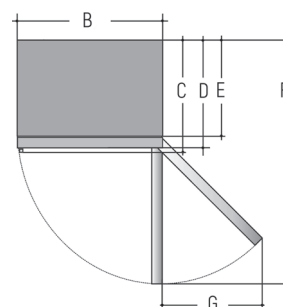

3 ripiani in griglia

Luce interna a led

Cerniera reversibile

Piedini regolabili

Schema installazione

Dimensioni in cm:

IOB150SS

A 82 - L 59,5 - P 57,5 (esclusa maniglia)

IOB150BB

A 82 - L 59,5 - P 57,5 (esclusa maniglia)

BEVERAGE CENTER	IOB150
A. Altezza totale Beverage Center	82
B. Larghezza	59,5
C. Profondità incluse le maniglie	61,8
D. Profondità escluse le maniglie	57,5
E. Profondità senza anta	52,3
F. Profondità con anta aperta a 90°	113,7
G. Ingombro anta aperta completamente	56,6
Altezza zoccolo	10

DIMENSIONI VANO INCASSO IN CM (X; Y; Z)	IOB150
IOB150SS/BB	82,5 x 60 x 55

Le misure del vano incasso sopra riportate sono già comprensive degli spazi necessari per una corretta aerazione.

Vano incasso

ANTA IN VETRO CORNICE E ZOCCOLO INOX E LPOIGNEE INOCATERALI NERI