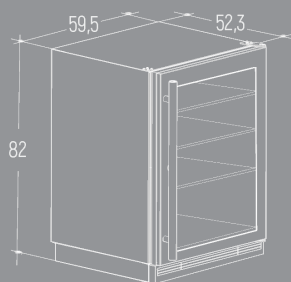

Beverage Center IOB150

Beverage Center sottopiano profondo 52,3 cm (esclusa porta)
Anta in vetro con cornice e zoccolo inox o neri

IOB150SS
IOB150BB

Anta in vetro con cornice e zoccolo inox e laterali neri
Anta in vetro con cornice, zoccolo e laterali neri

Capacità:

150 litri (51 bottiglie)

Caratteristiche

Profonda 52,3 cm - 101 kWh all'anno - Classe F - Rumorosità 41 dBa

Anta in vetro con cornice e zoccolo inox o neri

Maniglia tubolare inox

Temperatura interna regolabile da 2 a 18°C

Display interno digitale con visualizzazione elettronica delle temperature sia in °C che °F

3 ripiani in griglia

Luce interna a led

Cerniera reversibile

Piedini regolabili