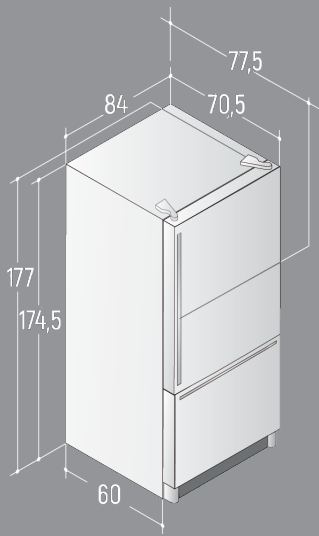

Nel freezer:

Fabbricatore di ghiaccio
2 cestelli estraibili (uno con divisorio regolabile)

Dimensioni in cm:

IC019JSPRSS

A 177 - L 84 - P 70,5 (escluse le maniglie)

IC019JSPRSSX

A 177 - L 85 - P 72,5 (escluse le maniglie)

DIMENSIONI FRIGORIFERO ORIGINALE AMERICANO	IC019JSPRSS	IC019JSPRSSX
A. Altezza	177	177
B. Larghezza	84	85
C. Profondità incluse le maniglie	77	79
D. Profondità escluse le maniglie	70,5	72,5
E. Profondità senza porte	60	62
F. Profondità con porta frigo aperta a 90°	148,5	150,5
G. Ingombro porta FF aperta completamente	79	79
Ingombro cassetto FZ aperto completamente	108	110
DIMENSIONI FRIGORIFERO PANNELLATO TOTALE	ELEGANCE	COUNTRY
A. Altezza	182	182
B. Larghezza	85	85
C. Profondità incluse le maniglie	78	78
D. Profondità escluse le maniglie	73,5	73,5
E. Profondità senza porte	62	62
F. Profondità con porta frigo aperta a 90°	151,5	151,5
G. Ingombro porta FF aperta completamente	80	80
Ingombro cassetto FZ aperto completamente	110	110

DIMENSIONI VANO INCASSO IN CM (X; Y; Z)	IC019JSPR
IC019JSPRSS	179,5 x 86,5 x 62,5
IC019JSPRSSX	179,5 x 87,5 x 64,5
FRIGORIFERO PANNELLATO TOTALE	184,5 x 87,5 x 64,5

Le misure del vano incasso sopra riportate sono già comprensive degli spazi necessari per una corretta aerazione.