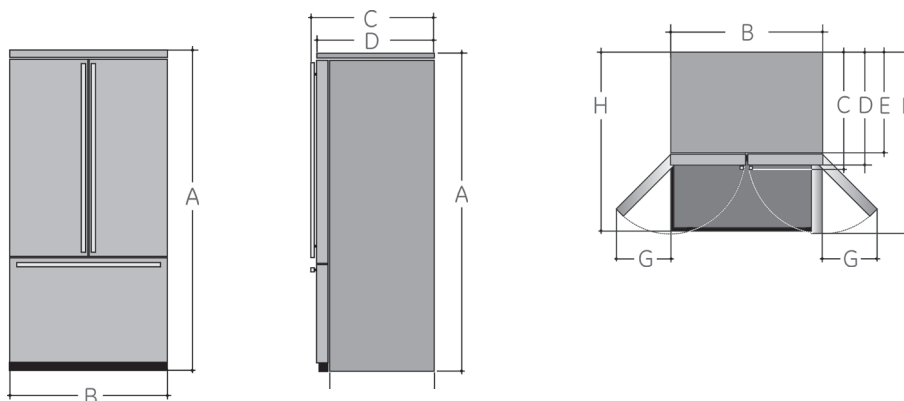

Nel freezer:

Fabbricatore di ghiaccio
2 cestelli estraibili (uno con divisorio regolabile)

Dimensioni in cm:

IN027JSPFFS

A 177 - L 91,5 - P 85,5 (escluse le maniglie)

IN027JSPFFSSX

A 177 - L 92,5 - P 87,5 (escluse le maniglie)

DIMENSIONI FRIGORIFERO ORIGINALE AMERICANO	IN027JSPFFS	IN027JSPFFSSX
A. Altezza	177	177
B. Larghezza	91,5	92,5
C. Profondità incluse le maniglie	92	94
D. Profondità escluse le maniglie	85,5	87,5
E. Profondità senza porte	75	77
F. Profondità con porta frigo aperta a 90°	123,5	125,5
G. Ingombro porta FF aperta completamente	41,5	41,5
H. Ingombro cassetto FZ aperto completamente	133	135
DIMENSIONI FRIGORIFERO PANNELLATO TOTALE	ELEGANCE	COUNTRY
A. Altezza	182	182
B. Larghezza	92,5	92,5
C. Profondità incluse le maniglie	93	93
D. Profondità escluse le maniglie	88,5	88,5
E. Profondità senza porte	77	77
F. Profondità con porta frigo aperta a 90°	126,5	126,5
G. Ingombro porta FF aperta completamente	42,5	42,5
H. Ingombro cassetto FZ aperto completamente	136	136

DIMENSIONI VANO INCASSO IN CM (X; Y; Z)	IN027JSPFF
IN027JSPFFS	179,5 x 94 x 77,5
IN027JSPFFSSX	179,5 x 95 x 79,5
FRIGORIFERO PANNELLATO TOTALE	184,5 x 95 x 79,5

Le misure del vano incasso sopra riportate sono già comprensive degli spazi necessari per una corretta aerazione.

Schema installazione