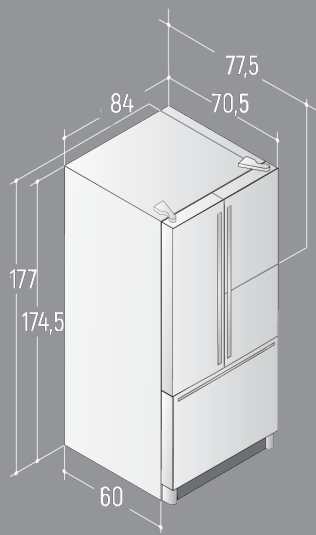

DIMENSIONI VANO INCASSO IN CM (X; Y; Z)	IC019JSPR
IC019JSPRSS	179,5 x 86,5 x 62,5
IC019JSPRSSX	179,5 x 87,5 x 64,5
FRIGORIFERO PANNELLATO TOTALE	184,5 x 87,5 x 64,5

Le misure del vano incasso sopra riportate sono già comprensive degli spazi necessari per una corretta aerazione.

Nel freezer:

Fabbricatore di ghiaccio
 2 cestelli estraibili (uno con divisorio regolabile)

Dimensioni in cm:

IW019JSPFSS

A 177 - L 84 - P 70,5 (escluse le maniglie)

IW019JSPFSSX

A 177 - L 85 - P 72,5 (escluse le maniglie)

DIMENSIONI FRIGORIFERO ORIGINALE AMERICANO	IW019JSPFSS	IW019JSPFSSX
A. Altezza	177	177
B. Larghezza	84	85
C. Profondità incluse le maniglie	77	79
D. Profondità escluse le maniglie	70,5	72,5
E. Profondità senza porte	60	62
F. Profondità con porta frigo aperta a 90°	105	107
G. Ingombro porta FF aperta completamente	30	30
H. Ingombro cassetto FZ aperto completamente	108	110
DIMENSIONI FRIGORIFERO PANNELLATO TOTALE	ELEGANCE	COUNTRY
A. Altezza	182	182
B. Larghezza	85	85
C. Profondità incluse le maniglie	78	78
D. Profondità escluse le maniglie	73,5	73,5
E. Profondità senza porte	62	62
F. Profondità con porta frigo aperta a 90°	108	108
G. Ingombro porta FF aperta completamente	30	30
H. Ingombro cassetto FZ aperto completamente	110	110

DIMENSIONI VANO INCASSO IN CM (X; Y; Z)	IW019JSPF
IW019JSPFSS	179,5 x 86,5 x 62,5
IW019JSPFSSX	179,5 x 87,5 x 64,5
FRIGORIFERO PANNELLATO TOTALE	184,5 x 87,5 x 64,5

Le misure del vano incasso sopra riportate sono già comprensive degli spazi necessari per una corretta aerazione.