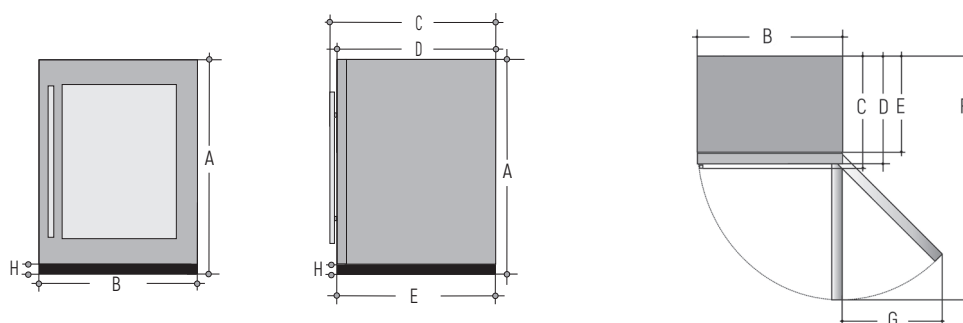

Cantina vino IOW51DD

Cantina vino sottopiano profonda 52,3 cm (esclusa porta)

Anta in vetro con cornice e zoccolo inox o neri

IOW51DDSS

Anta in vetro con cornice e zoccolo inox e laterali neri

IOW51DDBB

Anta in vetro con cornice, zoccolo e laterali neri

Capacità:

51 bottiglie

Caratteristiche

Profonda 52,3 cm - 116 kWh all'anno - Classe G - Rumorosità 41 dBa

Anta in doppio vetro protezione raggi UV con cornice e zoccolo inox o neri

Maniglia tubolare inox

Due zone di temperatura regolabili:

una per vini rossi (da 12 a 22°C nella zona inferiore)

una per i vini bianchi (da 5 a 12°C nella zona superiore)

Display interno digitale con visualizzazione elettronica delle temperature sia in °C che °F

6 ripiani scorrevoli con profilo frontale in legno

Luci interne a led

Filtro a carboni attivi

Cerniera reversibile

Gas refrigerante R600a

Piedini regolabili

Dimensioni in cm:

IOW51DDSS

A 82 - L 59,5 - P 57,5 (esclusa maniglia)

IOW51DDBB

A 82 - L 59,5 - P 57,5 (esclusa maniglia)

DIMENSIONI CANTINA VINO	IOW51DD
A. Altezza totale cantina	82
B. Larghezza	59,5
C. Profondità incluse le maniglie	61,8
D. Profondità escluse le maniglie	57,5
E. Profondità senza anta	52,3
F. Profondità con anta aperta a 90°	113,7
G. Ingombro anta aperta completamente	56,6
Altezza zoccolo	10

DIMENSIONI VANO INCASSO IN CM (X; Y; Z)	IOW51DD
IOW51DDSS/BB	82,5 x 60 x 55

Le misure del vano incasso sopra riportate sono già comprensive degli spazi necessari per una corretta aerazione.

Schema installazione

Vano incasso