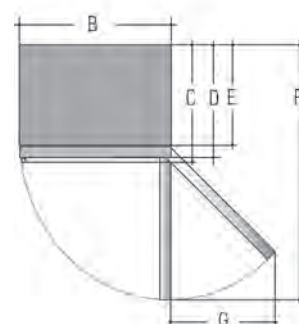

Filtro a carboni attivi

Cerniera a destra non reversibile

Schema installazione

Dimensioni in cm:

IOW51XDSS

A 82 - L 59,5 - P 57,5 (escluse le maniglie)

DIMENSIONI CANTINA VINO	IOW51XDSS
A. Altezza	82
B. Larghezza	59,5
C. Profondità incluse le maniglie	61,8
D. Profondità escluse le maniglie	57,5
E. Profondità senza anta	52,3
F. Profondità con anta aperta a 90°	113,7
G. Ingombro anta aperta completamente	56,6
H. Altezza zoccolo	14

DIMENSIONI VANO INCASSO IN CM (X; Y; Z)	IOW51XDSS
IOW51XDSS	82,5 x 60 x 55

Le misure del vano incasso sopra riportate sono già comprensive degli spazi necessari per una corretta aerazione.

Vano incasso

CANTINA VINO CON ANTA IN VETRO CORNICE E ZOCCOLO INOX E LATERALI NERI