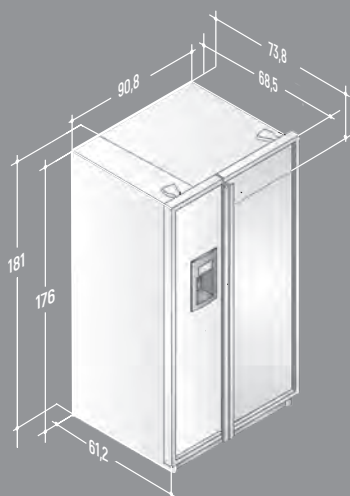

Side by Side ORE24CGF

Frigorifero profondo 61 cm

Con cornici per applicare pannelli e maniglie a tasca