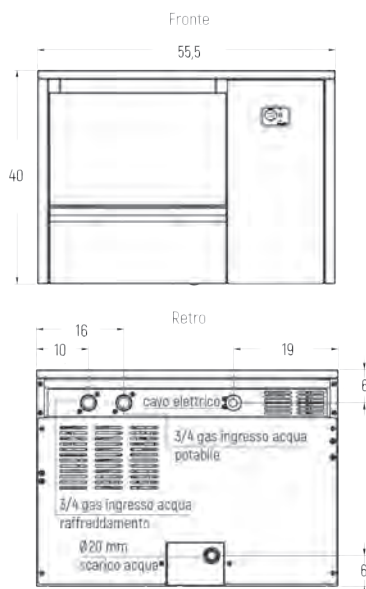

Cubetti perfetti, trasparenti e inodore per rendere i vostri drink perfetti e piacevoli.

Dimensioni ingombro in cm:	40 x 55,5 x 51 (AxLxP)
Potenza assorbita:	250 W
Gas Refrigerante:	R134a
Attacchi acqua:	n. 2 x 3/4"
Lunghezza cavo elettrico	190 cm
Lunghezza tubo di carico	150 cm - Ø 15 mm
Lunghezza tubo di scarico	200 cm - Ø 20 mm
Scarico acqua:	Ø 20 mm
Capacità contenitore interno	6,5 Kg
Peso netto:	37 Kg
Rivestimento:	acciaio inox