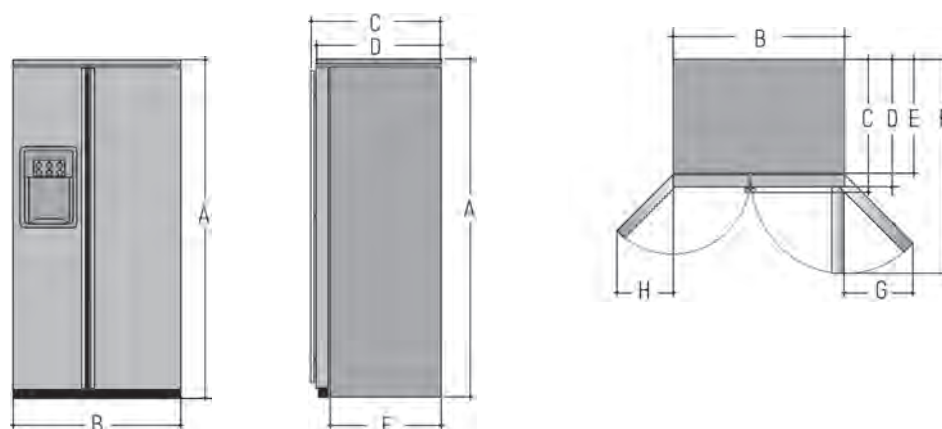

Vano incasso