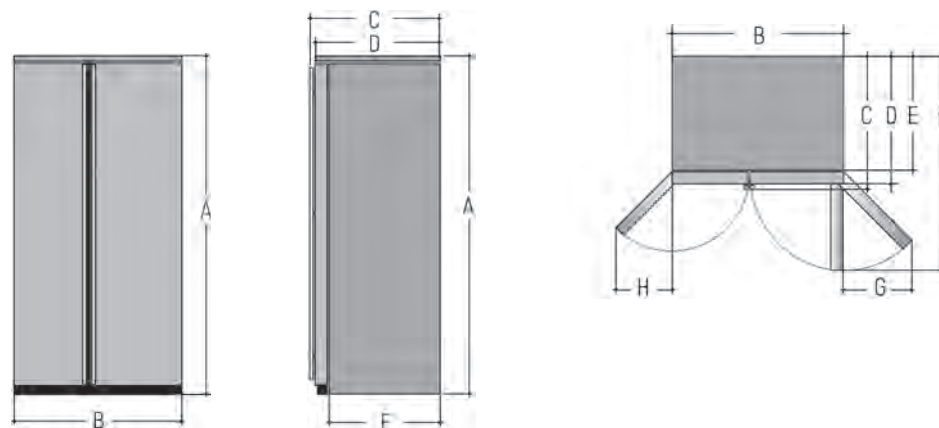

Vano incasso