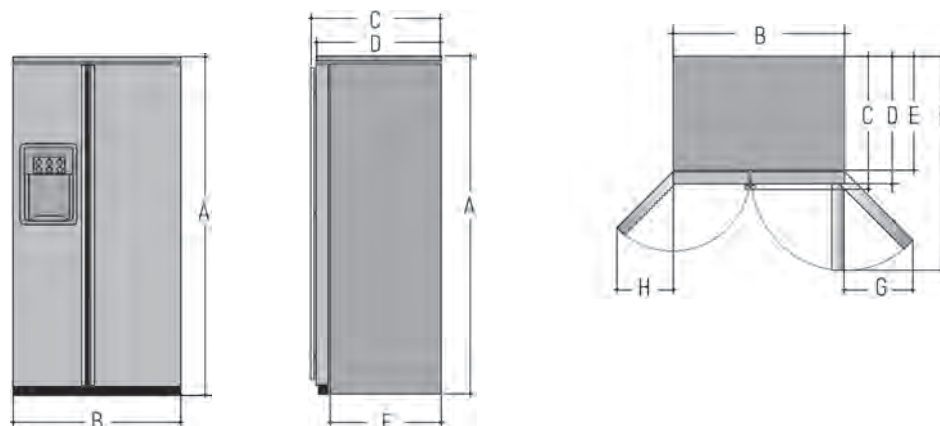

Dimensioni in cm:

ORE24CGFSS/WW/BB A 178 - L 90,8 - P 68,5 (escluse le maniglie)
ORE24CGFSSX A 178 - L 92 - P 68,5 (escluse le maniglie)

DIMENSIONI FRIGORIFERO ORIGINALE AMERICANO	ORE24CGFWW/BB/SS	ORE24CGFSSX
A. Altezza	178	178
B. Larghezza	90,8	92
C. Profondità incluse le maniglie	73,8	73,8
D. Profondità escluse le maniglie	68,5	68,5
E. Profondità senza porte	61,2	61,2
F. Profondità con porta frigo aperta a 90°	115,6	115,6
G. Ingombro porta FF aperta completamente	43,4	43,4
H. Ingombro porta FZ aperta completamente	36	36

DIMENSIONI VANO INCASSO IN CM (X; Y; Z)	ORE24CGF
ORE24CGFSS/WW/BB	178,5 x 92 x 63
ORE24CGFSSX	178,5 x 93 x 63

Le misure del vano incasso sopra riportate sono già comprensive degli spazi necessari per una corretta aerazione.

Vano incasso