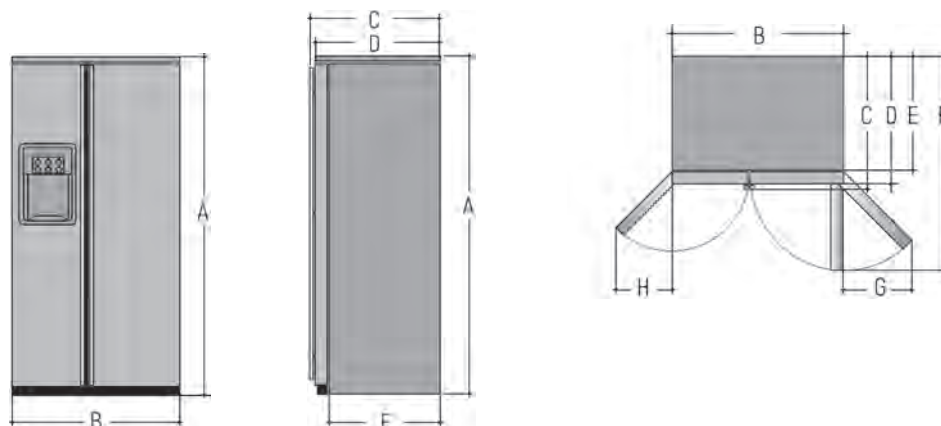

Vano incasso