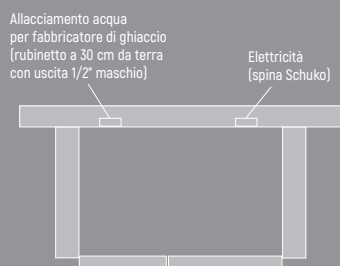

Schema installazione