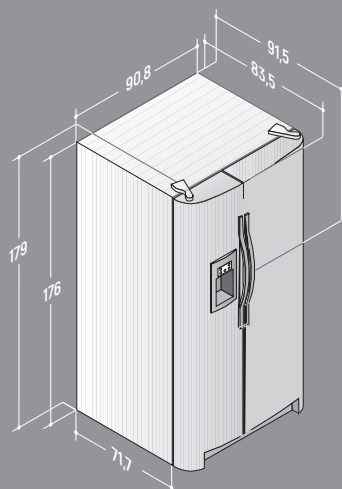

Side by Side ORE30VGC Luxury

Frigorifero profondo 71 cm

Originale americano con porte bombate e spigoli arrotondati e personalizzato con design arrotondato