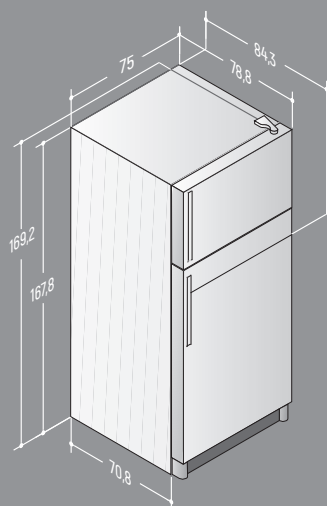

Top Freezer RON511TX0

Frigorifero profondo 71 cm
Originale americano con spigoli arrotondati