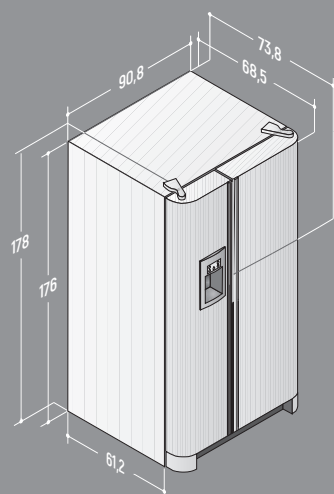

Side by Side ORE24VGF Luxury

Frigorifero profondo 61 cm
Originale americano con spigoli arrotondati