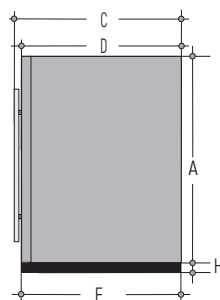

Filtro a carboni attivi

Cerniera a destra non reversibile

Schema installazione

Dimensioni in cm:

IOW51XDSS

A 82 - L 59,5 - P 57,5 (escluse le maniglie)

DIMENSIONI CANTINA VINO	IOW51XDSS
A. Altezza	82
B. Larghezza	59,5
C. Profondità incluse le maniglie	61,8
D. Profondità escluse le maniglie	57,5
E. Profondità senza anta	52,3
F. Profondità con anta aperta a 90°	113,7
G. Ingombro anta aperta completamente	56,6
H. Altezza zoccolo	14

DIMENSIONI VANO INCASSO IN CM (X; Y; Z)	IOW51XDSS
IOW51XDSS	82,5 x 60 x 55

Le misure del vano incasso sopra riportate sono già comprensive degli spazi necessari per una corretta aerazione.

Vano incasso

CANTINA VINO CON ANTA IN VETRO CORNICE E ZOCCOLO INOX E LATERALI NERI