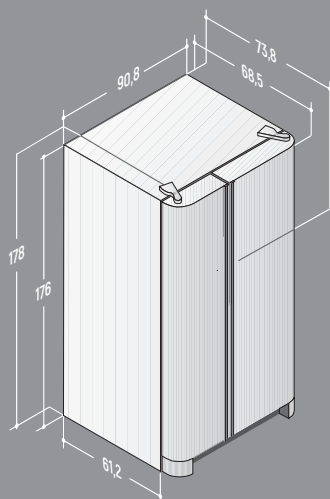

Side by Side ORE24CBF

Frigorifero profondo 61 cm senza dispenser
Originale americano con spigoli arrotondati