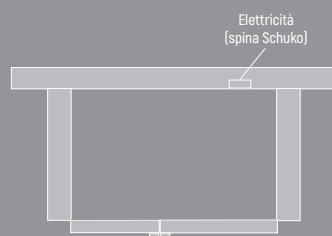

RON511TX0

Porte effetto black steel e laterali neri a buccia d'arancia

Capacità:

535 litri (398 frigo - 137 freezer)

Caratteristiche:

Profondo 71 cm - 321 kWh all'anno - Classe A+
Porte con finitura black steel e cassone nero a buccia d'arancia con maniglie grigie a mezza luna - Compressore Inverter - FrostGuard Technology - Luci interne a led
Allarme porte aperte - Cerniera destra non reversibile

Nel frigorifero:

2 ripiani in vetro temperato a tenuta stagna regolabili e un ripiano in vetro fisso
2 cassetti a umidità regolabile
5 balconcini sulla controporta di cui uno con sportello basculante
Luci a led - Ferma bottiglie (optional)

Nel freezer:

1 ripiano in vetro temperato a tenuta stagna regolabile
2 balconcini sulla controporta

Schema installazione