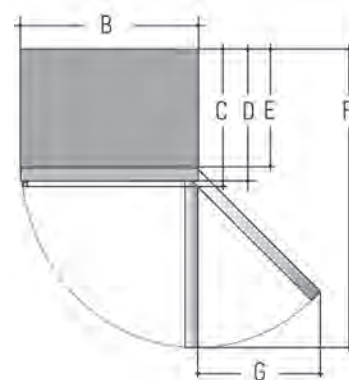

Dimensioni in cm:

RON511TX0 A 169,2 - L 75 - P 78,8 (escluse le maniglie)

DIMENSIONI FRIGORIFERO ORIGINALE AMERICANO	RON511TX0
A. Altezza	169,2
B. Larghezza	75
C. Profondità incluse le maniglie	84,3
D. Profondità escluse le maniglie	78,8
E. Profondità senza porte	70,8
F. Profondità con porta frigo aperta a 90°	149
G. Ingombro porta FF aperta completamente	43,2

DIMENSIONI VANO INCASSO IN CM (X; Y; Z)	RON511TX0
FRIGORIFERO ORIGINALE AMERICANO	171,2 x 76 x 72,8

Le misure del vano incasso sopra riportate sono già comprensive degli spazi necessari per una corretta aerazione.

Vano incasso