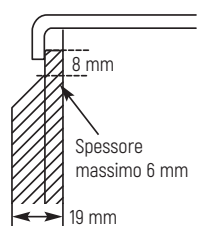

Pannelli da 19 mm o con rilievo

E' possibile utilizzare pannelli più spessi (spessore massimo di 19 mm) realizzando delle fresate di almeno 5,1 cm dal lato della maniglia per permettere un'impugnatura confortevole per l'utente.

Per la parte perimetrale esterna (8 mm) lo spessore dei pannelli deve essere di 6 mm