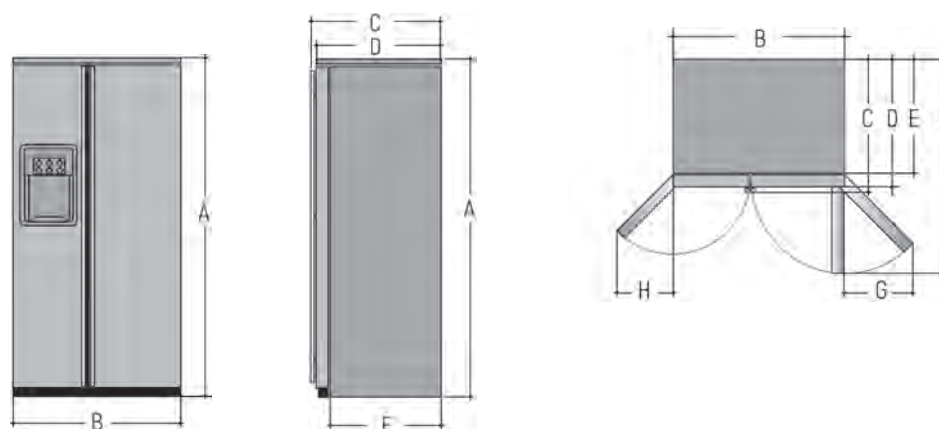

Schema installazione

Allacciamento acqua per fabbricatore di ghiaccio (rubinetto a 30 cm da terra con uscita 1/2" maschio)

Elettricità (spina Schuko)

Dimensioni in cm:

DIMENSIONI FRIGORIFERO PANNELLATO TOTALE	ELEGANCE	CLASSIC	COUNTRY
A. Altezza con top	180	180	180
B. Larghezza	92	92	92
C. Profondità incluse le maniglie	75	76	76
D. Profondità escluse le maniglie	70	70	70
E. Profondità senza porte	63	63	63
F. Profondità con porta frigo aperta a 90°	118	118	118
G. Ingombro porta FF aperta completamente	43,4	43,4	43,4
H. Ingombro porta FZ aperta completamente	36	36	36

DIMENSIONI FRIGORIFERO PANNELLATO SOLO PORTE	ELEGANCE	CLASSIC
A. Altezza con anta alta	179,3	179,3
A1. Altezza listello laterale	177,3	177,3
A2. Altezza cassone	176	176
B. Larghezza	91,6	91,6
C. Profondità incluse le maniglie	73,2	74,2
D. Profondità escluse le maniglie	68,8	68,8
E. Profondità senza porte	61,3	61,3
F. Profondità con porta frigo aperta a 90°	116	116
G. Ingombro porta FF aperta completamente	43,4	43,4
H. Ingombro porta FZ aperta completamente	36	36

DIMENSIONI VANO INCASSO IN CM (X; Y; Z)	ORE24VGF
Frigorifero pannellato totale	182,5 x 93 x 65
Frigorifero pannellato solo porte alte	178,5/180* x 92,5 x 63

*180 cm se sopra il frigo viene progettato un pensile con antine.
Le misure del vano incasso sopra riportate sono già comprensive degli spazi necessari per una corretta aerazione.

Vano incasso