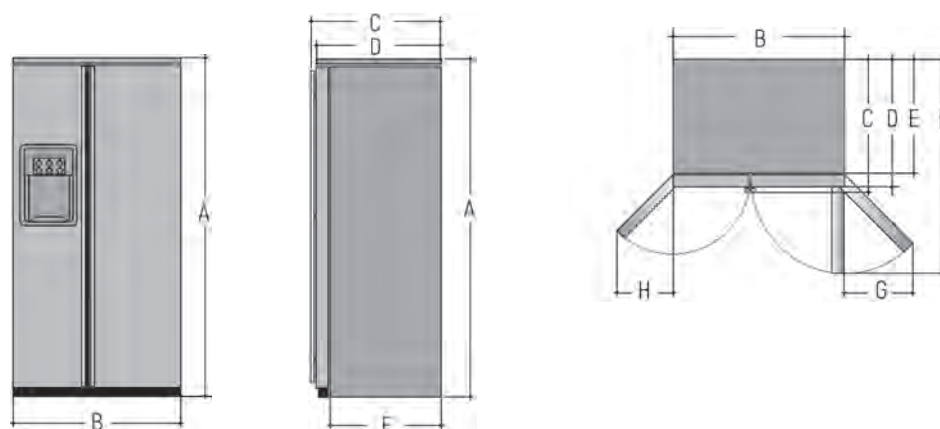

Schema installazione

Allacciamento acqua per fabbricatore di ghiaccio (rubinetto a 30 cm da terra con uscita 1/2" maschio)

Elettricità (spina Schuko)

Dimensioni in cm:

DIMENSIONI FRIGORIFERO PANNELLATO TOTALE	ELEGANCE	CLASSIC	COUNTRY
A. Altezza con top	180	180	180
B. Larghezza	92	92	92
C. Profondità incluse le maniglie	75	76	76
D. Profondità escluse le maniglie	70	70	70
E. Profondità senza porte	63	63	63
F. Profondità con porta frigo aperta a 90°	118	118	118
G. Ingombro porta FF aperta completamente	43,4	43,4	43,4
H. Ingombro porta FZ aperta completamente	36	36	36
DIMENSIONI FRIGORIFERO PANNELLATO SOLO PORTE	ELEGANCE	CLASSIC	
A. Altezza con anta alta	179,3	179,3	
A1. Altezza listello laterale	177,3	177,3	
A2. Altezza cassone	176	176	
B. Larghezza	91,6	91,6	
C. Profondità incluse le maniglie	73,2	74,2	
D. Profondità escluse le maniglie	68,8	68,8	
E. Profondità senza porte	61,3	61,3	
F. Profondità con porta frigo aperta a 90°	116	116	
G. Ingombro porta FF aperta completamente	43,4	43,4	
H. Ingombro porta FZ aperta completamente	36	36	

DIMENSIONI VANO INCASSO IN CM (X; Y; Z)	ORE24CGF
Frigorifero pannellato totale	182,5 x 93 x 65
Frigorifero pannellato solo porte alte	178,5/180* x 92,5 x 63

*180 cm se sopra il frigo viene progettato un pensile con antine.
Le misure del vano incasso sopra riportate sono già comprensive degli spazi necessari per una corretta aerazione.

Vano incasso