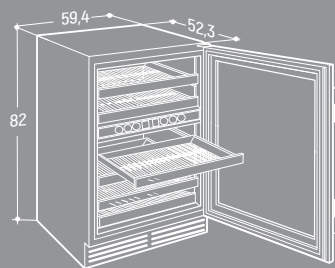

Cantina vino IOW51XDSS

Cantina vino sottopiano profonda 52 cm
Anta in vetro con cornice e zoccolo inox