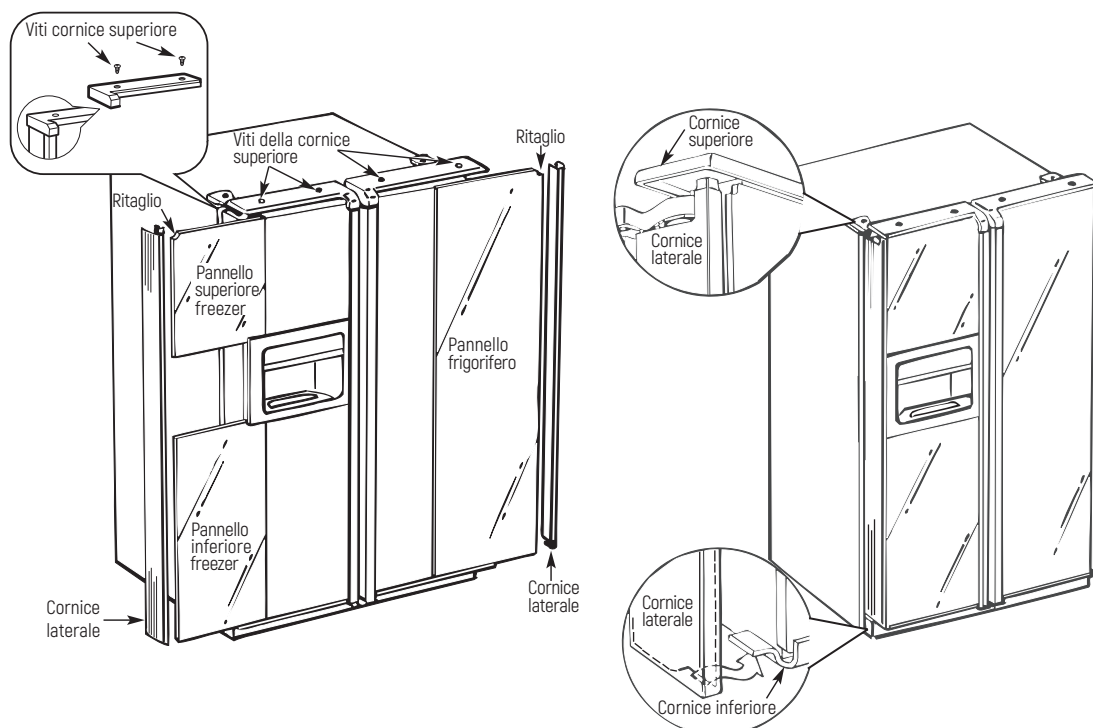

Dimensioni pannelli personalizzati

Pannello porta frigorifero
peso massimo 17 kg

Pannello porta freezer
peso massimo 13 kg

Istruzioni di montaggio

1. Inserire i pannelli verso l'interno facendoli scivolare nella scanalatura che si trova sulla maniglia a tasca.
2. Fissare le cornici superiori delle porte con un cacciavite Torx T20 (le cornici si trovano all'interno del frigorifero).
3. Avvitare manualmente.