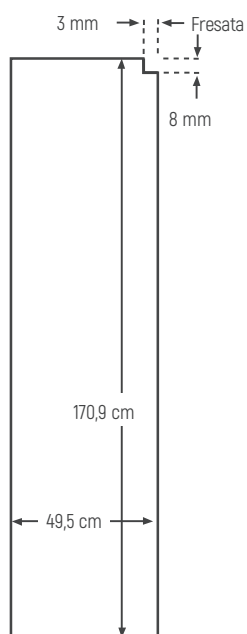

Dimensioni pannelli personalizzati

Pannello porta frigorifero
peso massimo 17 kg

Vista frontale