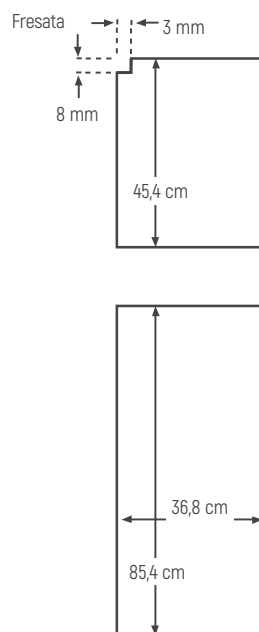

Pannello porta freezer
peso massimo 13 kg

Vista frontale

Istruzioni di montaggio

1. Inserire i pannelli verso l'interno facendoli scivolare nella scanalatura che si trova sulla maniglia a tasca.
2. Fissare le cornici superiori delle porte con un cacciavite Torx T20 (le cornici si trovano all'interno del frigorifero).
3. Avvitare manualmente.