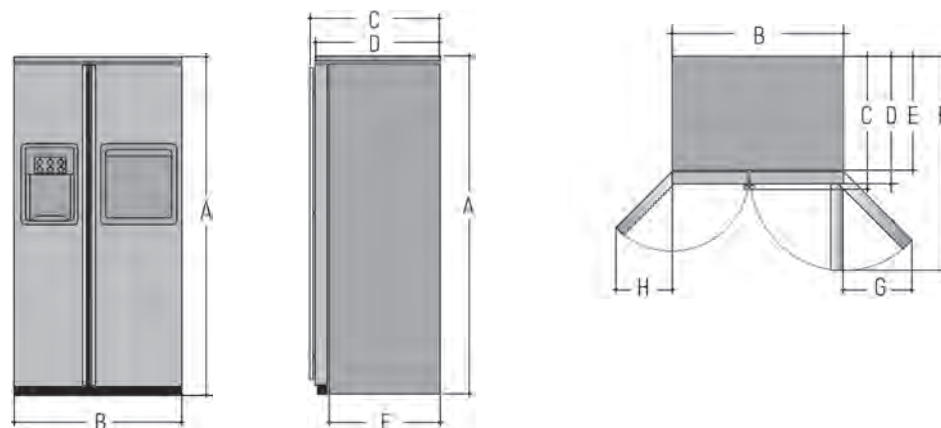

Vano incasso