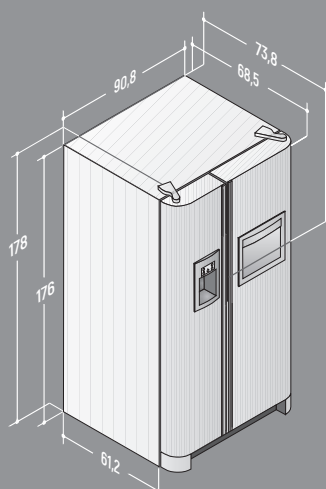

Side by Side ORE24CHF

Frigorifero profondo 61 cm con sportello bar
Originale americano con spigoli arrotondati