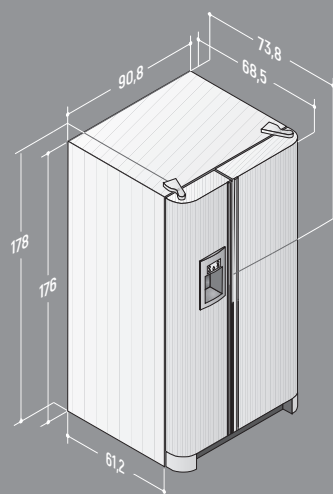

Side by Side ORE24CGF

Frigorifero profondo 61 cm
Originale americano con spigoli arrotondati

ORE24CGFWW Porte bianco lucido e laterali bianchi a buccia d'arancia
ORE24CGFBB Porte e laterali neri a buccia d'arancia
ORE24CGFSS Porte inox e laterali grigi a buccia d'arancia
ORE24CGFSSX Porte inox e laterali inox

Capacità: 666 litri (419 frigo - 247 freezer)
Caratteristiche: Profondo 61 cm - 472 kWh all'anno - Classe A+
Porte con finitura lucida e cassone a buccia d'arancia con maniglie tubolari inox (WW/SS)
Porte e cassone a buccia d'arancia con maniglie a mezzaluna nero lucido (BB)
Distributore di acqua, ghiaccio tritato e a cubetti - Dispenser trimless
Display sul dispenser con visualizzazione delle temperature - Compressore Inverter
FrostGuard Technology - Luci interne a led - Filtro acqua integrato - Sicurezza bambini
Allarme porte aperte - Climatekeeper System
Nel frigorifero:
3 ripiani in vetro temperato a tenuta stagna regolabili e un ripiano fisso
5 balconcini sulla controporta di cui uno con sportello basculante
2 cassetti, uno a umidità regolabile e uno ad alta umidità - Luci a led
Nel freezer:
Fabbricatore di ghiaccio elettronico - 4 balconcini sulla controporta
2 cestelli estraibili e 3 ripiani in griglia - 1 ripiano porta gelato - Luci a led