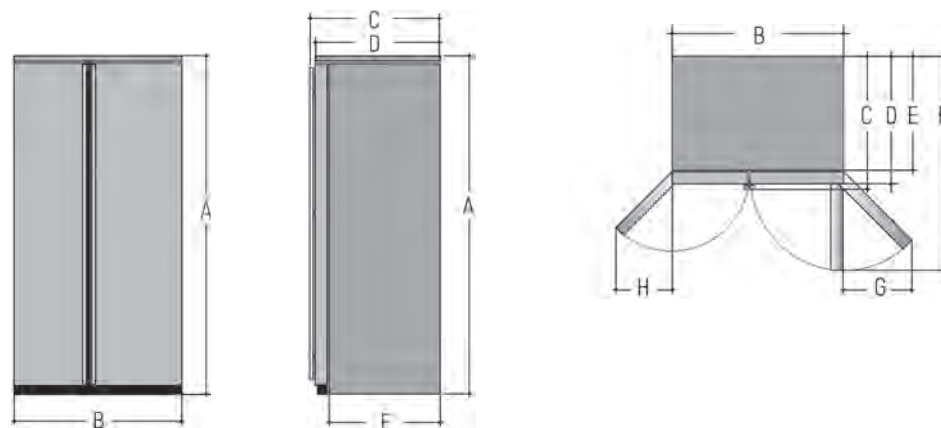

Dimensioni in cm:

ORE24CBFSS A 178 - L 90,8 - P 68,5 (escluse le maniglie)
ORE24CBFSSX A 178 - L 92 - P 68,5 (escluse le maniglie)

DIMENSIONI FRIGORIFERO ORIGINALE AMERICANO	ORE24CBFSS	ORE24CBFSSX
A. Altezza	178	178
B. Larghezza	90,8	92
C. Profondità incluse le maniglie	73,8	73,8
D. Profondità escluse le maniglie	68,5	68,5
E. Profondità senza porte	61,2	61,2
F. Profondità con porta frigo aperta a 90°	115,6	115,6
G. Ingombro porta FF aperta completamente	43,4	43,4
H. Ingombro porta FZ aperta completamente	36	36

DIMENSIONI VANO INCASSO IN CM (X; Y; Z)	ORE24CBF
ORE24CBFSS	178,5 x 92 x 63
ORE24CBFSSX	178,5 x 93 x 63

Le misure del vano incasso sopra riportate sono già comprensive degli spazi necessari per una corretta aerazione.

Vano incasso