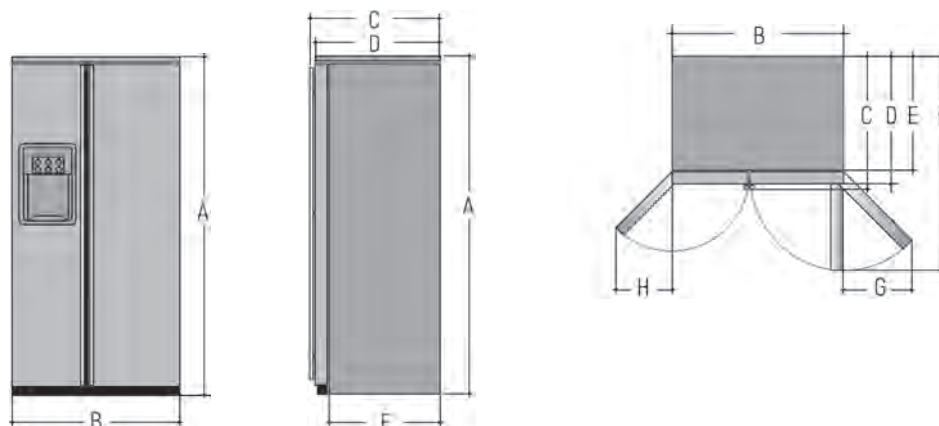

Vano incasso