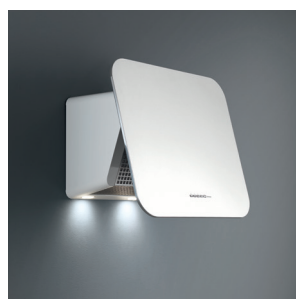

8034122352046	CTCN60.E0P2#ZZZB491F	Parete 60 cm, Bianco, 800 m³/h	896,00
8034122352053	CTCN60.E0P2#ZZZN491F	Parete 60 cm, Nero, 800 m³/h	896,00
8034122352077	CTCN60.E0P2#ZZZX491F	Parete 60 cm, inox fasteel, 800 m³/h	896,00
8034122352091	CTCN80.E0P2#ZZZB491F	Parete 80 cm, Bianco, 800 m³/h	987,00
8034122352107	CTCN80.E0P2#ZZZN491F	Parete 80 cm, Nero, 800 m³/h	987,00
8034122352121	CTCN80.E0P2#ZZZX491F	Parete 80 cm, inox fasteel, 800 m³/h	987,00
8034122709987	KCTCN.001#B	Camino opzionale (Bianco)	123,00
8034122709994	KCTCN.001#I	Camino opzionale (Inox)	123,00