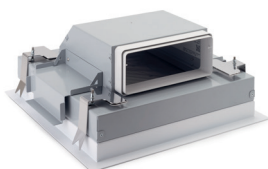

Filtri Carbon.Zeo per cappe a soffitto

8034122710341	KACL.939#BF	Kit unità filtrante sottobase	583,00
8034122710440	KACL.928	Ricambio Kit unità filtrante sottobase	124,00
8034122711867	KACL.953#BF	Kit unità filtrante verticale	517,00
8034122708331	KACL.931	Ricambio Kit unità filtrante sottobase	238,00