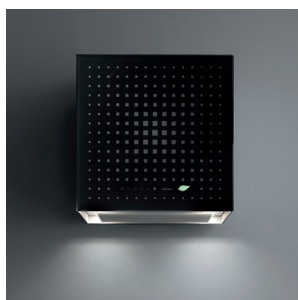

Rubik E.ion

8034122347042	CERI42.EOP6#ZZZN441F	Isola 42 cm, nero, 450 m³/h	2.099,00
8034122347035	CERI42.EOP6#ZZZF441F	Isola 42 cm, bianco, 450 m³/h	2.099,00
8034122347974	CERN42.EOP6#ZZZN441F	Parete 42 cm, nero, 450 m³/h	2.099,00
8034122347967	CERN42.EOP6#ZZZF441F	Parete 42 cm, bianco, 450 m³/h	2.099,00