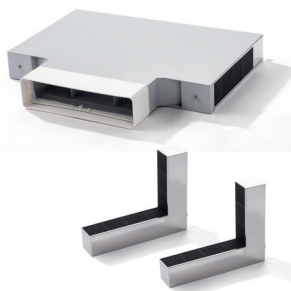

Filtro sottobase h60

8034122711843	KACL.951	Filtro carbone alveolare h60 mm	502,00
8034122711850	KACL.952	Ricambio Filtro h60 mm	242,00
8034122712017	KACL.955	Griglia per filtro sottobase h60 mm	37,00