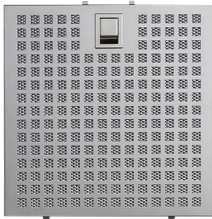

Modello	EAN	Codice	Descrizione	Prezzo €

Filtri Top

8034122703497	101080202		235x245 mm	26,00
8034122703367	101080126		278x301 mm	26,00
8034122703374	101080127		285x301 mm	26,00
8034122703183	KACL.841#I		Polar / Polar Light	74,00
8034122703268	101080095		Prestige - 338x216 mm	23,00
8034122703282	101080097		Rialto - 279x139 mm	20,00
8034122708256	101080094		Down Draft 90 - 254x216 mm	45,00
8034122708553	101080093		Down Draft 120 - 404x216 mm	61,00
8034122707327	KACL.844#I		Gruppo Incasso NRS 50	63,00
8034122707334	KACL.845#I		Gruppo Incasso NRS 70	47,00