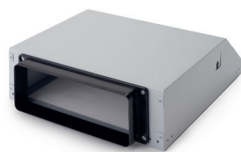

8034122707457	KACL.789	Raccordo uscita rettangolare	61,00