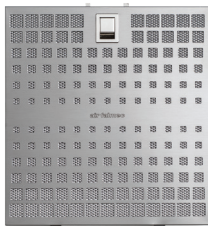

Air Falmec

8034122708836	101078700	Parete 278x301 mm	33,00
8034122708843	101078701	Isola 278x301 mm	33,00
8034122708850	101078702	Parete 285x301 mm	34,00
8034122708867	101078703	Isola 285x301 mm	34,00