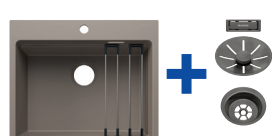

Kit scarico manuale
DARK STEEL
in acciaio massiccio

nero	4525890	718,00	300453	1.107,00
antracite	4524539	718,00	300453	1.107,00
grigio roccia	4524540	718,00	300453	1.107,00
grigio vulcano	4527259	718,00	300453	1.107,00
bianco	4524543	718,00	300453	1.107,00
soft white	4527076	718,00	300453	1.107,00
tartufo	4524546	718,00	300453	1.107,00
caffè	4524548	718,00	300453	1.107,00