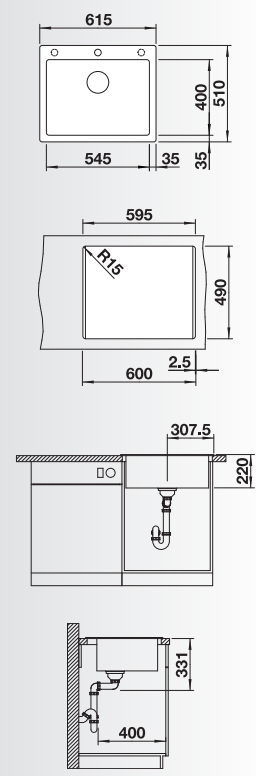

Kit scarico manuale
SATIN GOLD
in acciaio massiccio

nero	3525953	686,00	300433	1.141,00
antracite	3521678	686,00	300433	1.141,00
grigio roccia	3521679	686,00	300433	1.141,00
grigio vulcano	3527320	686,00	300433	1.141,00
bianco	3521683	686,00	300433	1.141,00
soft white	3527137	686,00	300433	1.141,00
tartufo	3521686	686,00	300433	1.141,00
caffè	3521688	686,00	300433	1.141,00

Kit scarico manuale
DARK STEEL
in acciaio massiccio

nero	4525953	707,00	300446	1.186,00
antracite	4521678	707,00	300446	1.186,00
grigio roccia	4521679	707,00	300446	1.186,00
grigio vulcano	4527320	707,00	300446	1.186,00
bianco	4521683	707,00	300446	1.186,00
soft white	4527137	707,00	300446	1.186,00
tartufo	4521686	707,00	300446	1.186,00
caffè	4521688	707,00	300446	1.186,00

Kit scarico manuale
PLATINUM
in acciaio massiccio

nero	5525953	728,00	300459	1.231,00
antracite	5521678	728,00	300459	1.231,00
grigio roccia	5521679	728,00	300459	1.231,00
grigio vulcano	5527320	728,00	300459	1.231,00
bianco	5521683	728,00	300459	1.231,00
soft white	5527137	728,00	300459	1.231,00
tartufo	5521686	728,00	300459	1.231,00
caffè	5521688	728,00	300459	1.231,00

Accessori idonei:

1	2	3	4	5	6

Dimensioni intaglio: 595x490 mm - R 15
Profondità vasca: 220 mm

Fornitura: vasca con piletta da 3½", sifone e tappo a cestello InFino

Kit scarico InFino manuale in acciaio massiccio di serie, per tutte le finiture.

= Preforature

Incasto Soprato

Scarico InFino manuale

Per il passaggio da scarico **InFino manuale** a scarico **InFino a saltarello**, è necessaria la sostituzione della piletta (Cod. 1232459)

Dispensers di sapone - Versione in finitura SILGRANIT®

BLANCO LATO
in stainless steel

v. pagina 46

BLANCO LATO
in PVD steel

v. pagina 46

BLANCO LATO
in nero opaco (total black)

v. pagina 46

BLANCO LATO
in satin gold

v. pagina 46

BLANCO LATO
in dark steel

v. pagina 46

BLANCO LATO
in platinum

v. pagina 46

Miscelatori consigliati - Versione in finitura SILGRANIT

Miscelatori
in stainless steel

Miscelatori
in PVD steel

Miscelatori
in nero opaco (total black)

Miscelatori
in satin gold

Miscelatori
in dark steel

Miscelatori
in platinum