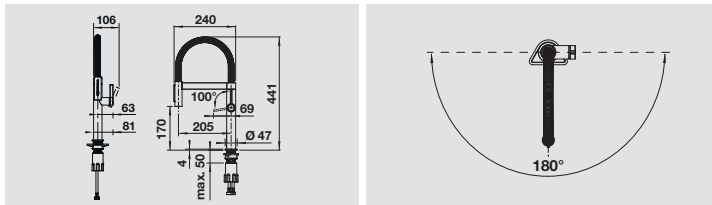

- Girevole sino a 180°
- Diametro foro per miscelatore: 35 mm
- Dotato di cartuccia in ceramica
- Flessibile rivestito in maglia metallica Flessibili da 950 mm con dado da 3/8" per una facile installazione
- Contropiastra di rinforzo per una maggiore stabilità
- Dotato di doccetta con valvola di non ritorno EN 1717
- Certificato LGA