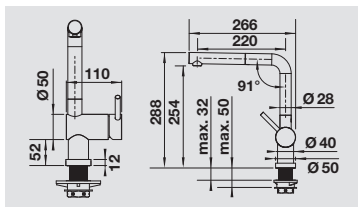

- Escursione della leva comando: 85 mm in avanti rispetto la mezzera della canna
- Girevole sino a 140°
- Miscelatore abbattibile
- Diametro foro per miscelatore: Ø 35 mm
- Dotato di cartuccia in ceramica
- Flessibili da 750 mm con dado da 3/8" per una facile installazione
- Rompigetto brevettato per una marcata riduzione dei depositi di calcare
- Contropiastra di rinforzo per una maggiore stabilità
- Dotato di valvola di non-ritorno certificata EN 1717
- Certificato LGA e DVGW