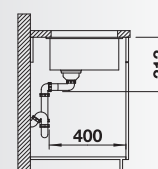

Accessori idonei:

1	2	3	4	5
---	---	---	---	---

Dimensioni intaglio: 320x400 mm - R 10
Profondità vasca: 190 mm

Fornitura: vasca con piletta da 3½", tappo a cestello InFino, kit di montaggio e sifone

Kit scarico InFino manuale in acciaio massiccio di serie, per tutte le finiture.