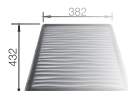

Cod. 1227689
Euro 147,00

5

Gocciolatoio
sintetico nero