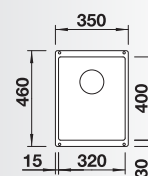

Accessori idonei:

1	2	3	4	5
---	---	---	---	---

Dimensioni intaglio: 320x400 mm - R 10
Profondità vasca: 190 mm

Fornitura: vasca con piletta da 3½", tappo a cestello InFino, kit di montaggio e sifone

Kit scarico InFino manuale in acciaio massiccio di serie, per tutte le finiture.