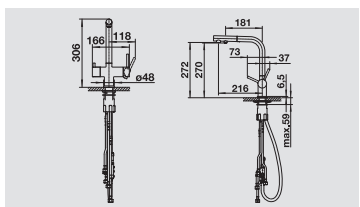

- Escursione della leva comando: 74 mm in avanti e 37,5 mm indietro rispetto alla mezzeria della canna
- Girevole sino a 180°
- Diametro foro per miscelatore: 35 mm
- Dotato di cartuccia in ceramica
- Filtri di depurazione non in dotazione
- Flessibili da 450 mm con dado da 3/8" per una facile installazione
- Rompigetto brevettato per una marcata riduzione dei depositi di calcare
- Contropiastra di rinforzo per una maggiore stabilità
- Certificato LGA