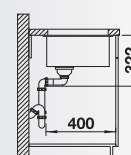

BLANCO SUBLINE 700-U Level
Silgranit

Dettagli
Colore / Finitura

Promo

Codice

Listino

80 cm base
sottolavello

Kit scarico manuale
STAINLESS STEEL
in acciaio massiccio

nero	1526004	457,00	300288	902,00
antracite	1518390	457,00	300288	902,00
grigio roccia	1518973	457,00	300288	902,00
grigio vulcano	1527355	457,00	300288	902,00
bianco	1518393	457,00	300288	902,00
soft white	1527172	457,00	300288	902,00
tartufo	1518397	457,00	300288	902,00
caffè	1518398	457,00	300288	902,00

Kit scarico manuale
TOTAL BLACK
in acciaio massiccio

nero	2526004	549,00	300346	1.082,00
antracite	2523538	549,00	300346	1.082,00
grigio roccia	2523539	549,00	300346	1.082,00
grigio vulcano	2527355	549,00	300346	1.082,00
bianco	2523542	549,00	300346	1.082,00
soft white	2527172	549,00	300346	1.082,00
tartufo	2523545	549,00	300346	1.082,00
caffè	2523547	549,00	300346	1.082,00

Kit scarico manuale
SATIN GOLD
in acciaio massiccio

nero	3526004	569,00	300359	1.128,00
antracite	3523538	569,00	300359	1.128,00
grigio roccia	3523539	569,00	300359	1.128,00
grigio vulcano	3527355	569,00	300359	1.128,00
bianco	3523542	569,00	300359	1.128,00
soft white	3527172	569,00	300359	1.128,00
tartufo	3523545	569,00	300359	1.128,00
caffè	3523547	569,00	300359	1.128,00

Kit scarico manuale
DARK STEEL
in acciaio massiccio

nero	4526004	589,00	300372	1.173,00
antracite	4523538	589,00	300372	1.173,00
grigio roccia	4523539	589,00	300372	1.173,00
grigio vulcano	4527355	589,00	300372	1.173,00
bianco	4523542	589,00	300372	1.173,00
soft white	4527172	589,00	300372	1.173,00
tartufo	4523545	589,00	300372	1.173,00
caffè	4523547	589,00	300372	1.173,00

Kit scarico manuale
PLATINUM
in acciaio massiccio