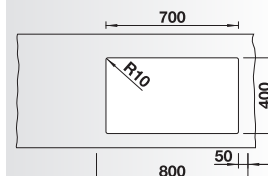

nero	2526004	549,00	300346	1.082,00
antracite	2523538	549,00	300346	1.082,00
grigio roccia	2523539	549,00	300346	1.082,00
grigio vulcano	2527355	549,00	300346	1.082,00
bianco	2523542	549,00	300346	1.082,00
soft white	2527172	549,00	300346	1.082,00
tartufo	2523545	549,00	300346	1.082,00
caffè	2523547	549,00	300346	1.082,00