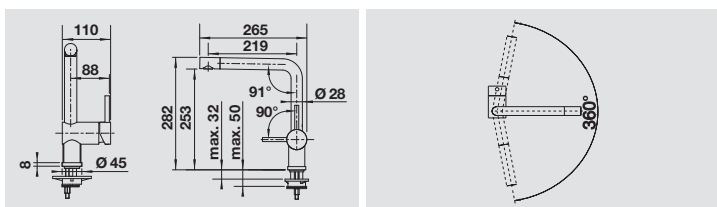

- Escursione della leva comando: 85 mm in avanti rispetto alla mezzeria della canna
- Girevole sino a 360°
- Diametro foro per miscelatore: 35 mm
- Dotato di cartuccia in ceramica
- Flessibili da 450 mm con dado da 3/8" per una facile installazione
- Rompigetto brevettato per una marcata riduzione dei depositi di calcare
- Contropiastra di rinforzo per una maggiore stabilità
- Certificato LGA e DVGW