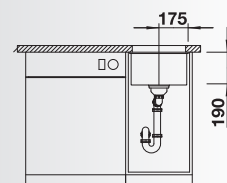

Accessori idonei:

1	2	3	4	5
---	---	---	---	---

Dimensioni intaglio: 320x400 mm - R 10
Profondità vasca: 190 mm

Fornitura: vasca con piletta da 3½", tappo a cestello InFino, kit di montaggio e sifone

Kit scarico InFino manuale in acciaio massiccio di serie, per tutte le finiture.