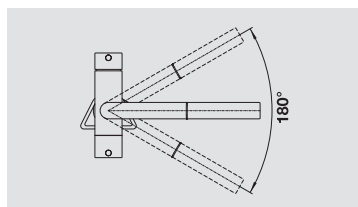

- Escursione della leva comando: 74 mm in avanti e 37,5 mm indietro rispetto alla mezzeria della canna
- Girevole sino a 180°
- Diametro foro per miscelatore: 35 mm
- Dotato di cartuccia in ceramica
- Filtri di depurazione non in dotazione
- Flessibili da 450 mm con dado da 3/8" per una facile installazione
- Rompigetto brevettato per una marcata riduzione dei depositi di calcare
- Contropiastra di rinforzo per una maggiore stabilità
- Certificato LGA