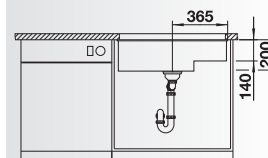

nero	3526004	569,00	300359	1.128,00
antracite	3523538	569,00	300359	1.128,00
grigio roccia	3523539	569,00	300359	1.128,00
grigio vulcano	3527355	569,00	300359	1.128,00
bianco	3523542	569,00	300359	1.128,00
soft white	3527172	569,00	300359	1.128,00
tartufo	3523545	569,00	300359	1.128,00
caffè	3523547	569,00	300359	1.128,00