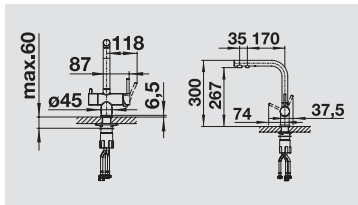

- Escursione della leva comando: 74 mm in avanti e 37,5 mm indietro rispetto alla mezzeria della canna
- Girevole sino a 360°
- Diametro foro per miscelatore: 35 mm
- Dotato di cartuccia in ceramica
- Filtri di depurazione non in dotazione
- Flessibili da 450 mm con dado da 3/8" per una facile installazione
- Rompigetto brevettato per una marcata riduzione dei depositi di calcare
- Contropiastra di rinforzo per una maggiore stabilità
- Certificato LGA