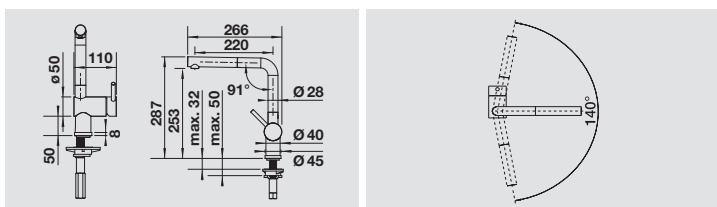

- Escursione della leva comando: 85 mm in avanti rispetto alla mezzeria della canna
- Girevole sino a 140°
- Diametro foro per miscelatore: 35 mm
- Dotato di cartuccia in ceramica
- Doccetta estraibile in metallo di alta qualità
- Flessibili da 450 mm con dado da 3/8" per una facile installazione
- Rompigetto brevettato per una marcata riduzione dei depositi di calcare
- Contropiastra di rinforzo per una maggiore stabilità
- Dotato di valvola di non-ritorno certificata EN 1717
- Certificato LGA e DVGW