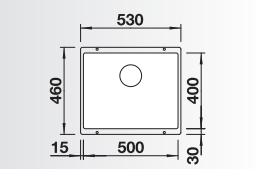

nero	1525995	333,00	300210	606,00
antracite	1518564	333,00	300210	606,00
grigio roccia	1518966	333,00	300210	606,00
grigio vulcano	1527353	333,00	300210	606,00
bianco	1518567	333,00	300210	606,00
soft white	1527170	333,00	300210	606,00
tartufo	1518571	333,00	300210	606,00
caffè	1518572	333,00	300210	606,00