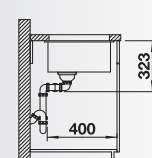

Incasto
Sottotop

Scarico InFino
manuale

Raggio vasca

R 10

Per il passaggio da scarico
InFino manuale
a scarico InFino a saltarello,
è necessaria
la sostituzione della piletta
(Cod. 1232459)

Dispensers di sapone - Versione in finitura SILGRANIT®

BLANCO LATO
in stainless steel

v. pagina 46

BLANCO LATO
in PVD steel

v. pagina 46

BLANCO LATO
in nero opaco (total black)

v. pagina 46

BLANCO LATO
in satin gold

v. pagina 46

BLANCO LATO
in dark steel

v. pagina 46

BLANCO LATO
in platinum

v. pagina 46

Miscelatori consigliati - Versione in finitura SILGRANIT

Miscelatori
in stainless steel

Miscelatori
in PVD steel

Miscelatori
in nero opaco (total black)

Miscelatori
in satin gold

Miscelatori
in dark steel

Miscelatori
in platinum