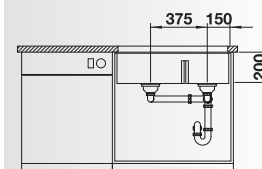

Incasto
Sottotop

Scarico InFino
manuale

Raggio vasca

R 10

Per il passaggio da scarico
InFino manuale
a scarico InFino a saltarello,
è necessaria
la sostituzione della piletta
(Cod. 1232459)

Comandi saltarello

BLANCO COMFORT
in stainless steel

v. pagina 46

BLANCO COMFORT
in PVD steel

v. pagina 46

BLANCO COMFORT
in nero opaco (total black)

v. pagina 46

BLANCO COMFORT
in satin gold

v. pagina 46

BLANCO COMFORT
in dark steel

v. pagina 46

BLANCO COMFORT
in stainless steel

v. pagina 46

Accessori opzionali

Vaschetta forata
in acciaio inox

Cod. 1227689
Euro 147,00

1

Tagliere
in cristallo satinato silver

Cod. 1227697
Euro 205,00

2

Cestello inox
multifunzione

Cod. 1223297
Euro 215,00

3

Tagliere
in legno multistrato

Cod. 1230700
Euro 352,00

4

Griglia multifunzione
in acciaio inox

Cod. 1234795
Euro 205,00

5

Griglia pieghevole
multifunzione

Cod. 1238482
Euro 181,00