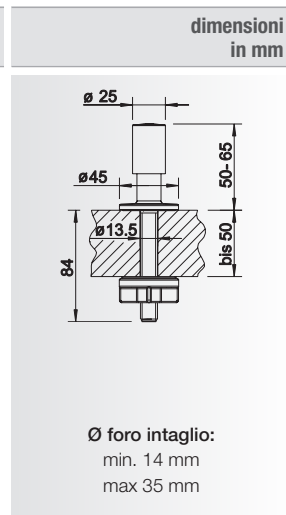

Comando saltarello BLANCO COMFORT

- Funzionante anche con il nuovo sistema InFino
- Disponibile in 6 differenti versioni

Comando saltarello BLANCO COMFORT	Dettagli Colore / Finitura	Promo	Codice	Listino	
	materiale sintetico cromato	1225112	55,00	300036	74,00
	acciaio satinato opaco	1222118	135,00	300088	181,00
	acciaio satinato lucido	1222115	135,00	300088	181,00
	acciaio spazzolato	1226540	135,00	300088	181,00
	cromato	1221339	86,00	300054	125,00
	PVD steel	1221336	97,00	300061	142,00
	total black	1238688	129,00	300081	181,00
	satin gold	1203495	140,00	300088	205,00
	dark steel	1206902	161,00	300102	230,00
	platinum	1207411	172,00	300108	235,00
	nero opaco	1238688	135,00	300088	181,00