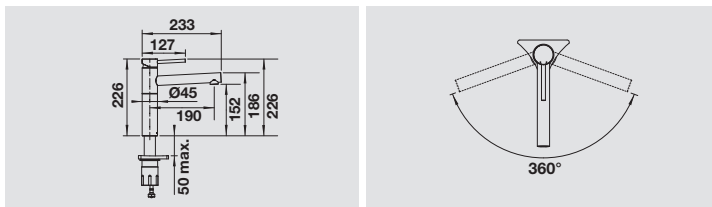

- Girevole sino a 360°
- Diametro foro per miscelatore: Ø 35 mm
- Dotato di cartuccia in ceramica
- Flessibili da 950 mm con dado da 3/8" per una facile installazione
- Contropiastra di rinforzo per una maggiore stabilità
- Rompigetto brevettato per una marcata riduzione dei depositi di calcare
- Dotato di valvola di non-ritorno certificata EN 1717
- Certificato LGA