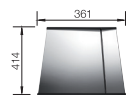

Cod. 1225333
Listino 459,00

Gocciolatoio scorrevole in acciaio inox