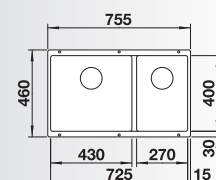

Incasto Sottotop

Scarico InFino manuale

Raggio vasca R 10

Per il passaggio da scarico InFino manuale a scarico InFino a saltarello, è necessaria la sostituzione della piletta (Cod. 1232459)

Dispensers di sapone - Versione in finitura SILGRANIT®

BLANCO LATO in stainless steel

v. pagina 46

BLANCO LATO in PVD steel

v. pagina 46

BLANCO LATO in nero opaco (total black)

v. pagina 46

BLANCO LATO in satin gold

v. pagina 46

BLANCO LATO in dark steel

v. pagina 46

BLANCO LATO in platinum

v. pagina 46

Miscelatori consigliati - Versione in finitura SILGRANIT

Miscelatori in stainless steel

Miscelatori in PVD steel

Miscelatori in nero opaco (total black)

Miscelatori in satin gold

Miscelatori in dark steel

Miscelatori in platinum