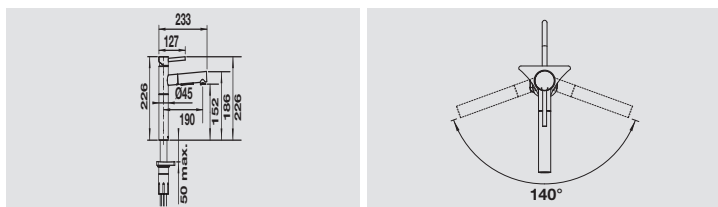

Dettagli Colore / Finitura	Promo	Codice	Listino
cromato	1527543	439,00	300277 675,00
PVD steel	1527544	493,00	300311 745,00

Dettagli Colore / Finitura	Promo	Codice	Listino
Nero	1527545	472,00	300297 720,00
Antracite	1527546	472,00	300297 720,00
Grigio Roccia	1527547	472,00	300297 720,00
Grigio Vulcano	1527548	472,00	300297 720,00
Bianco	1527552	472,00	300297 720,00
Soft White	1527551	472,00	300297 720,00
Tartufo	1527550	472,00	300297 720,00
Caffè	1527549	472,00	300297 720,00