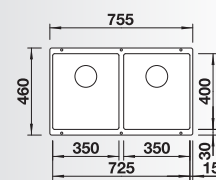

Incasto
Sottotop

Scarico InFino
manuale

Raggio vasca

R 10

Per il passaggio da scarico
InFino manuale
a scarico InFino a saltarello,
è necessaria
la sostituzione della piletta
(Cod. 1232459)

Dispensers di sapone - Versione in finitura SILGRANIT®

BLANCO LATO
in stainless steel

v. pagina 46

BLANCO LATO
in PVD steel

v. pagina 46

BLANCO LATO
in nero opaco (total black)

v. pagina 46

BLANCO LATO
in satin gold

v. pagina 46

BLANCO LATO
in dark steel

v. pagina 46

BLANCO LATO
in platinum

v. pagina 46

Miscelatori consigliati - Versione in finitura SILGRANIT

Miscelatori
in stainless steel

Miscelatori
in PVD steel

Miscelatori
in nero opaco (total black)

Miscelatori
in satin gold

Miscelatori
in dark steel

Miscelatori
in platinum