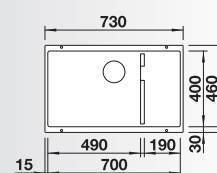

BLANCO SUBLINE 700-U Level
Silgranit

Dettagli
Colore / Finitura

Promo

Codice

Listino

80 cm base
sottolavello

Kit scarico manuale
STAINLESS STEEL
in acciaio massiccio

nero	1526004	457,00	300288	902,00
antracite	1518390	457,00	300288	902,00
grigio roccia	1518973	457,00	300288	902,00
grigio vulcano	1527355	457,00	300288	902,00
bianco	1518393	457,00	300288	902,00
soft white	1527172	457,00	300288	902,00
tartufo	1518397	457,00	300288	902,00
caffè	1518398	457,00	300288	902,00

Kit scarico manuale
TOTAL BLACK
in acciaio massiccio

nero	2526004	549,00	300346	1.082,00
antracite	2523538	549,00	300346	1.082,00
grigio roccia	2523539	549,00	300346	1.082,00
grigio vulcano	2527355	549,00	300346	1.082,00
bianco	2523542	549,00	300346	1.082,00
soft white	2527172	549,00	300346	1.082,00
tartufo	2523545	549,00	300346	1.082,00
caffè	2523547	549,00	300346	1.082,00

Kit scarico manuale
SATIN GOLD
in acciaio massiccio

nero	3526004	569,00	300359	1.128,00
antracite	3523538	569,00	300359	1.128,00
grigio roccia	3523539	569,00	300359	1.128,00
grigio vulcano	3527355	569,00	300359	1.128,00
bianco	3523542	569,00	300359	1.128,00
soft white	3527172	569,00	300359	1.128,00
tartufo	3523545	569,00	300359	1.128,00
caffè	3523547	569,00	300359	1.128,00

Kit scarico manuale
DARK STEEL
in acciaio massiccio

nero	4526004	589,00	300372	1.173,00
antracite	4523538	589,00	300372	1.173,00
grigio roccia	4523539	589,00	300372	1.173,00
grigio vulcano	4527355	589,00	300372	1.173,00
bianco	4523542	589,00	300372	1.173,00
soft white	4527172	589,00	300372	1.173,00
tartufo	4523545	589,00	300372	1.173,00
caffè	4523547	589,00	300372	1.173,00

Kit scarico manuale
PLATINUM
in acciaio massiccio