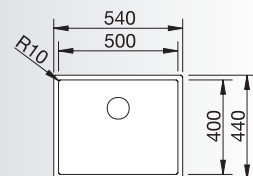

Sottotop

Vasca - 1527834 **1066,00** 300672 1.650,00
Raggio interno 10 mm
Dimensioni intaglio: 500x400 mm - R 10
Profondità vasca: 190 mm

Scarico InFino
manuale integrato
di serie

Fornitura: vasca con piletta da 3½", kit di scarico InFino in finitura dark steel, kit di montaggio e sifone