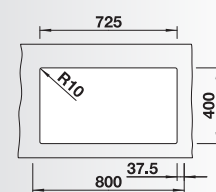

Incasto
Sottotop

Scarico InFino
manuale

Raggio vasca

R 10

Per il passaggio da scarico
InFino manuale
a scarico InFino a saltarello,
è necessaria
la sostituzione della piletta
(Cod. 1232459)

Dispensers di sapone - Versione in finitura SILGRANIT®

BLANCO LATO
in stainless steel

v. pagina 46

BLANCO LATO
in PVD steel

v. pagina 46

BLANCO LATO
in nero opaco (total black)

v. pagina 46

BLANCO LATO
in satin gold

v. pagina 46

BLANCO LATO
in dark steel

v. pagina 46

BLANCO LATO
in platinum

v. pagina 46

Miscelatori consigliati - Versione in finitura SILGRANIT

Miscelatori
in stainless steel

Miscelatori
in PVD steel

Miscelatori
in nero opaco (total black)

Miscelatori
in satin gold

Miscelatori
in dark steel

Miscelatori
in platinum