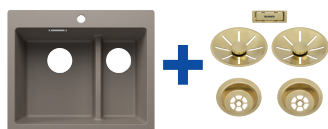

Kit scarico manuale
SATIN GOLD
in acciaio massiccio

nero	3525955	770,00	300486	1.298,00
antracite	3521689	770,00	300486	1.298,00
grigio roccia	3521690	770,00	300486	1.298,00
grigio vulcano	3527322	770,00	300486	1.298,00
bianco	3521693	770,00	300486	1.298,00
soft white	3527139	770,00	300486	1.298,00
tartufo	3521696	770,00	300486	1.298,00
caffè	3521698	770,00	300486	1.298,00