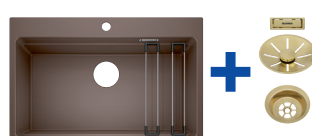

Kit scarico manuale
SATIN GOLD
in acciaio massiccio

nero	3525893	792,00	300499	1.219,00
antracite	3525187	792,00	300499	1.219,00
grigio roccia	3525188	792,00	300499	1.219,00
grigio vulcano	3527262	792,00	300499	1.219,00
bianco	3525191	792,00	300499	1.219,00
soft white	3527079	792,00	300499	1.219,00
tartufo	3525194	792,00	300499	1.219,00
caffè	3525196	792,00	300499	1.219,00