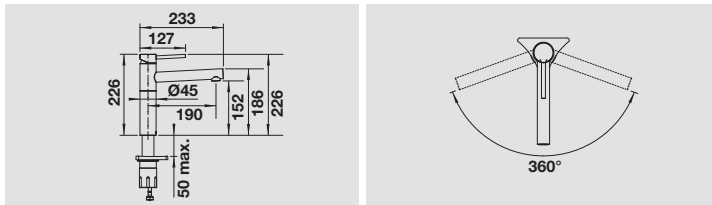

- Girevole sino a 360°
- Diametro foro per miscelatore: 35 mm
- Dotato di cartuccia in ceramica
- Flessibili da 700 mm con dado da 3/8" per una facile installazione
- Rompigetto brevettato per una marcata riduzione dei depositi di calcare
- Contropiastra di rinforzo per una maggiore stabilità
- Certificato LGA