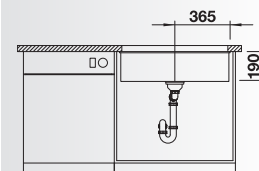

Accessori idonei:

1	2	3	4	5
---	---	---	---	---

Dimensioni intaglio: 700x400 mm - R 10
Profondità vasca: 190 mm

Fornitura: vasca con piletta da 3½", tappo a cestello InFino, kit di montaggio e sifone

Kit scarico InFino manuale in acciaio massiccio di serie, per tutte le finiture.