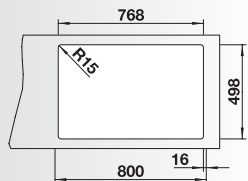

BLANCO ETAGON 8
Silgranit

Dettagli
Colore / Finitura

Promo   **Codice**   **Listino**

80 cm base
sottolavello

Kit scarico manuale
STAINLESS STEEL
in acciaio massiccio

nero	1525893	646,00	300407	975,00
antracite	1525187	646,00	300407	975,00
grigio roccia	1525188	646,00	300407	975,00
grigio vulcano	1527262	646,00	300407	975,00
bianco	1525191	646,00	300407	975,00
soft white	1527079	646,00	300407	975,00
tartufo	1525194	646,00	300407	975,00
caffè	1525196	646,00	300407	975,00

Kit scarico manuale
TOTAL BLACK
in acciaio massiccio

nero	2525893	770,00	300486	1.169,00
antracite	2525187	770,00	300486	1.169,00
grigio roccia	2525188	770,00	300486	1.169,00
grigio vulcano	2527262	770,00	300486	1.169,00
bianco	2525191	770,00	300486	1.169,00
soft white	2527079	770,00	300486	1.169,00
tartufo	2525194	770,00	300486	1.169,00
caffè	2525196	770,00	300486	1.169,00

Kit scarico manuale
SATIN GOLD
in acciaio massiccio

nero	3525893	792,00	300499	1.219,00
antracite	3525187	792,00	300499	1.219,00
grigio roccia	3525188	792,00	300499	1.219,00
grigio vulcano	3527262	792,00	300499	1.219,00
bianco	3525191	792,00	300499	1.219,00
soft white	3527079	792,00	300499	1.219,00
tartufo	3525194	792,00	300499	1.219,00
caffè	3525196	792,00	300499	1.219,00

Kit scarico manuale
DARK STEEL
in acciaio massiccio

nero	4525893	813,00	300513	1.267,00
antracite	4525187	813,00	300513	1.267,00
grigio roccia	4525188	813,00	300513	1.267,00
grigio vulcano	4527262	813,00	300513	1.267,00
bianco	4525191	813,00	300513	1.267,00
soft white	4527079	813,00	300513	1.267,00
tartufo	4525194	813,00	300513	1.267,00
caffè	4525196	813,00	300513	1.267,00

Kit scarico manuale
PLATINUM
in acciaio massiccio