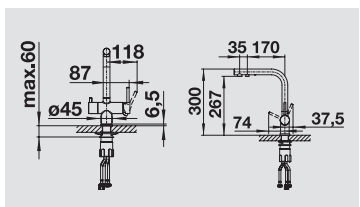

- Escursione della leva comando: 74 mm in avanti e 37,5 mm indietro rispetto alla mezzera della canna
- Girevole sino a 360°
- Diametro foro per miscelatore: 35 mm
- Dotato di cartuccia in ceramica
- Filtri di depurazione non in dotazione
- Flessibili da 450 mm con dado da 3/8" per una facile installazione
- Rompigetto brevettato per una marcata riduzione dei depositi di calcare
- Contropiastra di rinforzo per una maggiore stabilità
- Certificato LGA