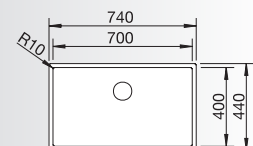

Per il passaggio da scarico InFino a saltarello, è necessaria la sostituzione della piletta (Cod. 1232459)

Accessori opzionali

Vaschetta forata
in acciaio inox 18/10

Cod. 1219649
Listino 448,00

Tagliere in cristallo satinato
bianco - per gocciolatoio

Cod. 1225333
Listino 459,00

Gocciolatoio scorrevole
in acciaio inox

Cod. 1223067
Listino 555,00

Tagliere massello
con maniglia inox

Cod. 1223074
Listino 647,00

Barre in
acciaio inox

Cod. 1235906
Listino 205,00

Griglia pieghevole
multifunzione

Cod. 1238482
Listino 181,00