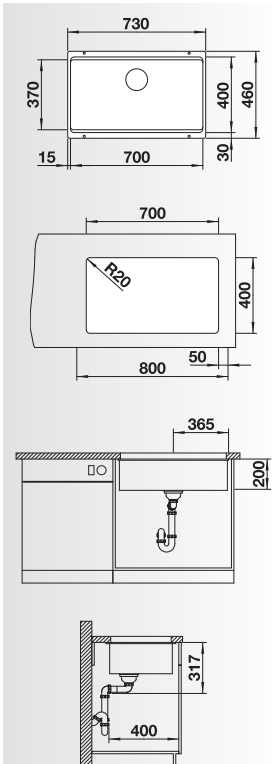

nero	3525891	707,00	300446	1.071,00
antracite	3525167	707,00	300446	1.071,00
grigio roccia	3525168	707,00	300446	1.071,00
grigio vulcano	3527261	707,00	300446	1.071,00
bianco	3525171	707,00	300446	1.071,00
soft white	3527078	707,00	300446	1.071,00
tartufo	3525174	707,00	300446	1.071,00
caffè	3525176	707,00	300446	1.071,00

Kit scarico manuale
DARK STEEL
in acciaio massiccio

nero	4525891	728,00	300459	1.113,00
antracite	4525167	728,00	300459	1.113,00
grigio roccia	4525168	728,00	300459	1.113,00
grigio vulcano	4527261	728,00	300459	1.113,00
bianco	4525171	728,00	300459	1.113,00
soft white	4527078	728,00	300459	1.113,00
tartufo	4525174	728,00	300459	1.113,00
caffè	4525176	728,00	300459	1.113,00

Kit scarico manuale
PLATINUM
in acciaio massiccio

nero	5525891	749,00	300473	1.155,00
antracite	5525167	749,00	300473	1.155,00
grigio roccia	5525168	749,00	300473	1.155,00
grigio vulcano	5527261	749,00	300473	1.155,00
bianco	5525171	749,00	300473	1.155,00
soft white	5527078	749,00	300473	1.155,00
tartufo	5525174	749,00	300473	1.155,00
caffè	5525176	749,00	300473	1.155,00

Accessori idonei:

1	2	3	4	5	6

Dimensioni intaglio: 700x400 mm - R 20
Profondità vasca: 200 mm

Fornitura: vasca con piletta da 3½", tappo a cestello InFino, kit di montaggio, coppia di barre in acciaio inox e sifone

Kit scarico InFino manuale in acciaio massiccio di serie, per tutte le finiture.

Incasto Sottotop

Scarico InFino manuale

Per il passaggio da scarico InFino manuale a scarico InFino a saltarello, è necessaria la sostituzione della piletta (Cod. 1232459)

Comandi saltarello

BLANCO COMFORT
in stainless steel

v. pagina 46

BLANCO COMFORT
in PVD steel

v. pagina 46

BLANCO COMFORT
in nero opaco (total black)

v. pagina 46

BLANCO COMFORT
in satin gold

v. pagina 46

BLANCO COMFORT
in dark steel

v. pagina 46

BLANCO COMFORT
in stainless steel

v. pagina 46

Accessori opzionali

Barre ETAGON
in acciaio inox

COMPRESO

1

Tagliere
in cristallo satinato silver

Cod. 1227697
Euro 205,00

2

Cestello inox
multifunzione

Cod. 1223297
Euro 215,00

3

Tagliere
in legno multistrato

Cod. 1230700
Euro 352,00

4

Vaschetta forata
in acciaio inox

Cod. 1227689
Euro 147,00

5

Gocciolatoio
sintetico nero

Cod. 1230734
Euro 85,00

6