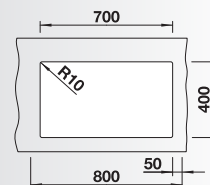

Accessori idonei:

1	2	3	4	5
---	---	---	---	---

Dimensioni intaglio: 700x400 mm - R 10
Profondità vasca: 190 mm

Fornitura: vasca con piletta da 3½", tappo a cestello InFino, kit di montaggio e sifone

Kit scarico InFino manuale in acciaio massiccio di serie, per tutte le finiture.