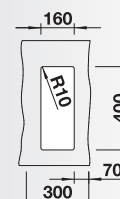

BLANCO SUBLINE 160-U
Silgranit

Dettagli
Colore / Finitura

Promo

Codice

Listino

30 cm base
sottolavello

Kit scarico manuale
STAINLESS STEEL
in acciaio massiccio

nero	1525981	283,00	300178	555,00
antracite	1513399	283,00	300178	555,00
grigio roccia	1518951	283,00	300178	555,00
grigio vulcano	1526799	283,00	300178	555,00
bianco	1513394	283,00	300178	555,00
soft white	1526802	283,00	300178	555,00
tartufo	1517425	283,00	300178	555,00
caffè	1515051	283,00	300178	555,00

Kit scarico manuale
TOTAL BLACK
in acciaio massiccio

nero	2525981	346,00	300218	665,00
antracite	2523396	346,00	300218	665,00
grigio roccia	2523397	346,00	300218	665,00
grigio vulcano	2526799	346,00	300218	665,00
bianco	2523400	346,00	300218	665,00
soft white	2526802	346,00	300218	665,00
tartufo	2523403	346,00	300218	665,00
caffè	2523405	346,00	300218	665,00

Kit scarico manuale
SATIN GOLD
in acciaio massiccio

nero	3525981	366,00	300231	692,00
antracite	3523396	366,00	300231	692,00
grigio roccia	3523397	366,00	300231	692,00
grigio vulcano	3526799	366,00	300231	692,00
bianco	3523400	366,00	300231	692,00
soft white	3526802	366,00	300231	692,00
tartufo	3523403	366,00	300231	692,00
caffè	3523405	366,00	300231	692,00

Kit scarico manuale
DARK STEEL
in acciaio massiccio

nero	4525981	386,00	300244	722,00
antracite	4523396	386,00	300244	722,00
grigio roccia	4523397	386,00	300244	722,00
grigio vulcano	4526799	386,00	300244	722,00
bianco	4523400	386,00	300244	722,00
soft white	4526802	386,00	300244	722,00
tartufo	4523403	386,00	300244	722,00
caffè	4523405	386,00	300244	722,00

Kit scarico manuale
PLATINUM
in acciaio massiccio