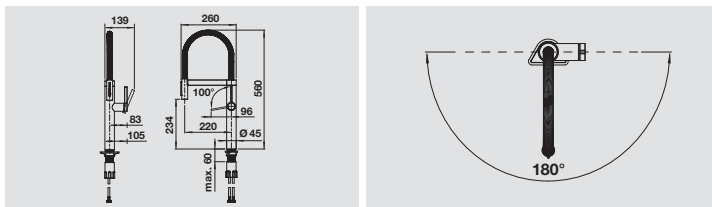

- Escursione della leva comando: 96 mm in avanti rispetto alla mezziera della canna
- Girevole sino a 180°
- Diametro foro per miscelatore: 35 mm
- Dotato di cartuccia in ceramica
- Flessibili da 450 mm con dado da 3/8" per una facile installazione
- Contropiastra di rinforzo per una maggiore stabilità
- Dotato di valvola di non-ritorno certificata EN 1717
- Certificato LGA e DVGW