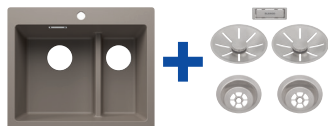

Miscelatori
in satin gold

Miscelatori
in dark steel

Miscelatori
in platinum

BLANCO PLEON 6 Split
Silgranit

Dettagli
Colore / Finitura

Promo **Codice** **Listino**

Kit scarico manuale
STAINLESS STEEL
in acciaio massiccio