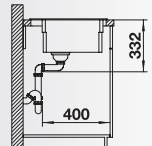

BLANCO ETAGON 8
Silgranit

Dettagli
Colore / Finitura

Promo   **Codice**   **Listino**

80 cm base
sottolavello

Kit scarico manuale
STAINLESS STEEL
in acciaio massiccio

nero	1525893	646,00	300407	975,00
antracite	1525187	646,00	300407	975,00
grigio roccia	1525188	646,00	300407	975,00
grigio vulcano	1527262	646,00	300407	975,00
bianco	1525191	646,00	300407	975,00
soft white	1527079	646,00	300407	975,00
tartufo	1525194	646,00	300407	975,00
caffè	1525196	646,00	300407	975,00

Kit scarico manuale
TOTAL BLACK
in acciaio massiccio

nero	2525893	770,00	300486	1.169,00
antracite	2525187	770,00	300486	1.169,00
grigio roccia	2525188	770,00	300486	1.169,00
grigio vulcano	2527262	770,00	300486	1.169,00
bianco	2525191	770,00	300486	1.169,00
soft white	2527079	770,00	300486	1.169,00
tartufo	2525194	770,00	300486	1.169,00
caffè	2525196	770,00	300486	1.169,00

Kit scarico manuale
SATIN GOLD
in acciaio massiccio

nero	3525893	792,00	300499	1.219,00
antracite	3525187	792,00	300499	1.219,00
grigio roccia	3525188	792,00	300499	1.219,00
grigio vulcano	3527262	792,00	300499	1.219,00
bianco	3525191	792,00	300499	1.219,00
soft white	3527079	792,00	300499	1.219,00
tartufo	3525194	792,00	300499	1.219,00
caffè	3525196	792,00	300499	1.219,00

Kit scarico manuale
DARK STEEL
in acciaio massiccio

nero	4525893	813,00	300513	1.267,00
antracite	4525187	813,00	300513	1.267,00
grigio roccia	4525188	813,00	300513	1.267,00
grigio vulcano	4527262	813,00	300513	1.267,00
bianco	4525191	813,00	300513	1.267,00
soft white	4527079	813,00	300513	1.267,00
tartufo	4525194	813,00	300513	1.267,00
caffè	4525196	813,00	300513	1.267,00

Kit scarico manuale
PLATINUM
in acciaio massiccio