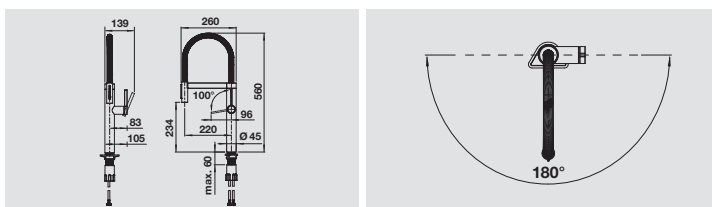

- Escursione della leva comando: 96 mm in avanti rispetto alla mezziera della canna
- Girevole sino a 180°
- Diametro foro per miscelatore: 35 mm
- Dotato di cartuccia in ceramica
- Flessibili da 450 mm con dado da 3/8" per una facile installazione
- Contropiastra di rinforzo per una maggiore stabilità
- Dotato di valvola di non-ritorno certificata EN 1717
- Certificato LGA e DVGW