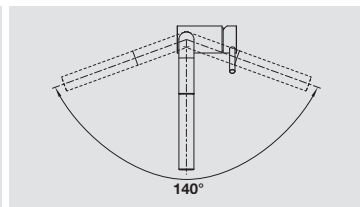

- Escursione della leva comando: 85 mm in avanti rispetto la mezzera della canna
- Girevole sino a 140°
- Miscelatore abbattibile
- Diametro foro per miscelatore: Ø 35 mm
- Dotato di cartuccia in ceramica
- Flessibili da 750 mm con dado da 3/8" per una facile installazione
- Rompigetto brevettato per una marcata riduzione dei depositi di calcare
- Contropiastra di rinforzo per una maggiore stabilità
- Dotato di valvola di non-ritorno certificata EN 1717
- Certificato LGA e DVGW