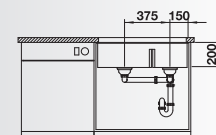

Incasto Sottotop

Scarico InFino manuale

Raggio vasca R 10

Per il passaggio da scarico InFino manuale a scarico InFino a saltarello, è necessaria la sostituzione della piletta (Cod. 1232459)

Dispensers di sapone - Versione in finitura SILGRANIT®

BLANCO LATO in stainless steel

v. pagina 46

BLANCO LATO in PVD steel

v. pagina 46

BLANCO LATO in nero opaco (total black)

v. pagina 46

BLANCO LATO in satin gold

v. pagina 46

BLANCO LATO in dark steel

v. pagina 46

BLANCO LATO in platinum

v. pagina 46

Miscelatori consigliati - Versione in finitura SILGRANIT

Miscelatori in stainless steel

Miscelatori in PVD steel

Miscelatori in nero opaco (total black)

Miscelatori in satin gold

Miscelatori in dark steel

Miscelatori in platinum