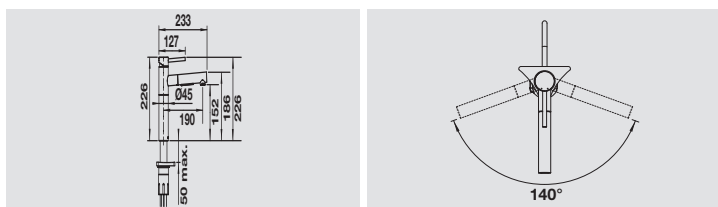

- Girevole sino a 140°
- Diametro foro per miscelatore: 35 mm
- Dotato di cartuccia in ceramica
- Flessibili da 700 mm con dado da 3/8" per una facile installazione
- Rompigetto brevettato per una marcata riduzione dei depositi di calcare
- Contropiastra di rinforzo per una maggiore stabilità
- Certificato LGA