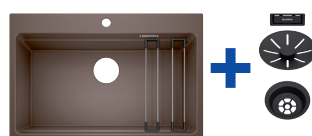

Kit scarico manuale
TOTAL BLACK
in acciaio massiccio

nero	2525893	770,00	300486	1.169,00
antracite	2525187	770,00	300486	1.169,00
grigio roccia	2525188	770,00	300486	1.169,00
grigio vulcano	2527262	770,00	300486	1.169,00
bianco	2525191	770,00	300486	1.169,00
soft white	2527079	770,00	300486	1.169,00
tartufo	2525194	770,00	300486	1.169,00
caffè	2525196	770,00	300486	1.169,00