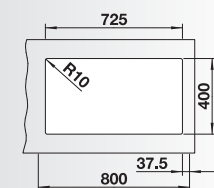

Incasto
Sottotop

Scarico InFino
manuale

Raggio vasca

R 10

Per il passaggio da scarico
InFino manuale
a scarico InFino a saltarello,
è necessaria
la sostituzione della piletta
(Cod. 1232459)

Comandi saltarello

BLANCO COMFORT
in stainless steel

v. pagina 46

BLANCO COMFORT
in PVD steel

v. pagina 46

BLANCO COMFORT
in nero opaco (total black)

v. pagina 46

BLANCO COMFORT
in satin gold

v. pagina 46

BLANCO COMFORT
in dark steel

v. pagina 46

BLANCO COMFORT
in stainless steel

v. pagina 46

Accessori opzionali

Vaschetta forata
in acciaio inox

Cod. 1227689
Euro 147,00

1

Tagliere
in cristallo satinato silver

Cod. 1227697
Euro 205,00

2

Cestello inox
multifunzione

Cod. 1223297
Euro 215,00

3

Tagliere
in legno multistrato

Cod. 1230700
Euro 352,00

4

Griglia multifunzione
in acciaio inox

Cod. 1234795
Euro 205,00

5

Griglia pieghevole
multifunzione

Cod. 1238482
Euro 181,00