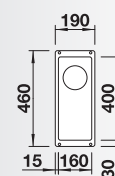

nero	1525981	283,00	300178	555,00
antracite	1513399	283,00	300178	555,00
grigio roccia	1518951	283,00	300178	555,00
grigio vulcano	1526799	283,00	300178	555,00
bianco	1513394	283,00	300178	555,00
soft white	1526802	283,00	300178	555,00
tartufo	1517425	283,00	300178	555,00
caffè	1515051	283,00	300178	555,00