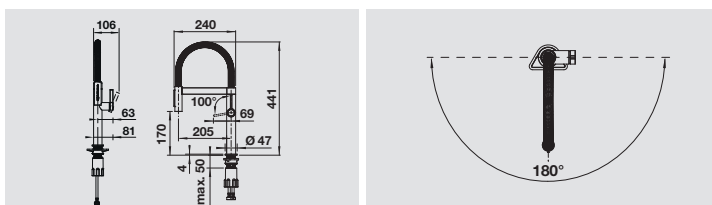

- Girevole sino a 180°
- Diametro foro per miscelatore: 35 mm
- Dotato di cartuccia in ceramica
- Flessibile rivestito in maglia metallica Flessibili da 950 mm con dado da 3/8" per una facile installazione
- Contropiastra di rinforzo per una maggiore stabilità
- Dotato di doccetta con valvola di non ritorno EN 1717
- Certificato LGA