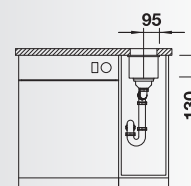

nero	3525981	366,00	300231	692,00
antracite	3523396	366,00	300231	692,00
grigio roccia	3523397	366,00	300231	692,00
grigio vulcano	3526799	366,00	300231	692,00
bianco	3523400	366,00	300231	692,00
soft white	3526802	366,00	300231	692,00
tartufo	3523403	366,00	300231	692,00
caffè	3523405	366,00	300231	692,00