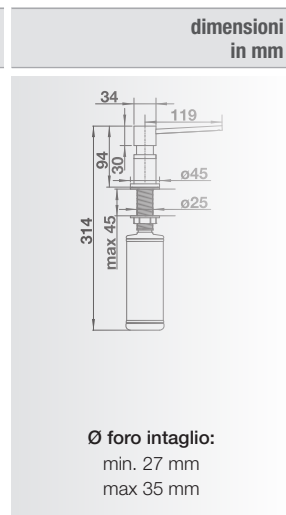

Dispenser di sapone BLANCO LATO

- Dispenser di sapone per piatti dal design moderno
- Funzionamento semplice e dosaggio preciso
- Dimensioni ridotte
- Facile ricarica dall'alto
- Disponibile nella versione cromata e nella finitura PVD Steel
- Disponibile anche nei colori SILGRANIT®

Per il corretto funzionamento, i dispenser vanno riempiti con il 50% di acqua e il 50% di sapone liquido.

Dispenser BLANCO LATO	Dettagli Colore / Finitura	Promo	Codice	Listino	
	cromato	1525808	99,00	300063	142,00
	PVD steel	1525809	118,00	300075	164,00
	total black	1525789	123,00	300077	176,00
	satin gold	1526699	118,00	300075	164,00
	dark steel	1527743	129,00	300081	185,00
	platinum	1527721	133,00	300084	190,00
	cromato/nero	1526177	118,00	300078	159,00
	cromato/antracite	1525810	118,00	300078	159,00
	cromato/grigio roccia	1525817	118,00	300078	159,00
	cromato/grigio vulcano	1526954	118,00	300078	159,00
	cromato/bianco	1525814	118,00	300078	159,00
	cromato/soft white	1526955	118,00	300078	159,00
	cromato/tartufo	1525816	118,00	300078	159,00
	cromato/caffè	1525815	118,00	300078	159,00