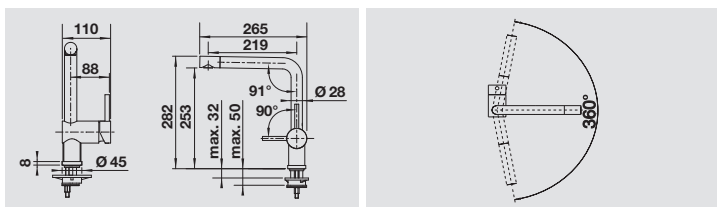

- Escursione della leva comando: 85 mm in avanti rispetto alla mezzeria della canna
- Girevole sino a 360°
- Diametro foro per miscelatore: 35 mm
- Dotato di cartuccia in ceramica
- Flessibili da 450 mm con dado da 3/8" per una facile installazione
- Rompigetto brevettato per una marcata riduzione dei depositi di calcare
- Contropiastra di rinforzo per una maggiore stabilità
- Certificato LGA e DVGW