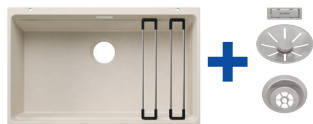

BLANCO ETAGON 700-U
Silgranit

Dettagli
Colore / Finitura

Promo   **Codice**   **Listino**

60 cm base sottolavello

Kit scarico manuale
STAINLESS STEEL
in acciaio massiccio

nero	1525891	574,00	300362	851,00
antracite	1525167	574,00	300362	851,00
grigio roccia	1525168	574,00	300362	851,00
grigio vulcano	1527261	574,00	300362	851,00
bianco	1525171	574,00	300362	851,00
soft white	1527078	574,00	300362	851,00
tartufo	1525174	574,00	300362	851,00
caffè	1525176	574,00	300362	851,00