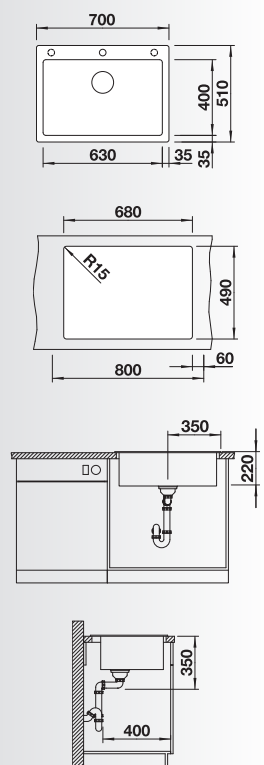

Kit scarico manuale
SATIN GOLD
in acciaio massiccio

nero	3525957	707,00	300446	1.192,00
antracite	3523043	707,00	300446	1.192,00
grigio roccia	3523044	707,00	300446	1.192,00
grigio vulcano	3527323	707,00	300446	1.192,00
bianco	3523047	707,00	300446	1.192,00
soft white	3527140	707,00	300446	1.192,00
tartufo	3523050	707,00	300446	1.192,00
caffè	3523052	707,00	300446	1.192,00

Kit scarico manuale
DARK STEEL
in acciaio massiccio

nero	4525957	728,00	300459	1.238,00
antracite	4523043	728,00	300459	1.238,00
grigio roccia	4523044	728,00	300459	1.238,00
grigio vulcano	4527323	728,00	300459	1.238,00
bianco	4523047	728,00	300459	1.238,00
soft white	4527140	728,00	300459	1.238,00
tartufo	4523050	728,00	300459	1.238,00
caffè	4523052	728,00	300459	1.238,00

Kit scarico manuale
PLATINUM
in acciaio massiccio

nero	5525957	749,00	300473	1.287,00
antracite	5523043	749,00	300473	1.287,00
grigio roccia	5523044	749,00	300473	1.287,00
grigio vulcano	5527323	749,00	300473	1.287,00
bianco	5523047	749,00	300473	1.287,00
soft white	5527140	749,00	300473	1.287,00
tartufo	5523050	749,00	300473	1.287,00
caffè	5523052	749,00	300473	1.287,00

Accessori idonei:

1	2	3	4	5	6

Dimensioni intaglio: 680x490 mm - R 15
Profondità vasca: 220 mm

Fornitura: vasca con piletta da 3½", sifone e tappo a cestello InFino

Kit scarico InFino manuale in acciaio massiccio di serie, per tutte le finiture.

= Preforature

Incasso Sopratop

Scarico InFino manuale

Per il passaggio da scarico **InFino manuale** a scarico **InFino a saltarello**, è necessaria la sostituzione della piletta (Cod. 1232459)

Dispensers di sapone - Versione in finitura SILGRANIT®

BLANCO LATO
in stainless steel

v. pagina 46

BLANCO LATO
in PVD steel

v. pagina 46

BLANCO LATO
in nero opaco (total black)

v. pagina 46

BLANCO LATO
in satin gold

v. pagina 46

BLANCO LATO
in dark steel

v. pagina 46

BLANCO LATO
in platinum

v. pagina 46

Miscelatori consigliati - Versione in finitura SILGRANIT

Miscelatori in stainless steel

Miscelatori in PVD steel

Miscelatori in nero opaco (total black)

Miscelatori in satin gold

Miscelatori in dark steel

Miscelatori in platinum