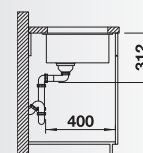

Accessori idonei:

1	2	3	4	5
---	---	---	---	---

Dimensioni intaglio: 700x400 mm - R 10
Profondità vasca: 190 mm

Fornitura: vasca con piletta da 3½", tappo a cestello InFino, kit di montaggio e sifone

Kit scarico InFino manuale in acciaio massiccio di serie, per tutte le finiture.