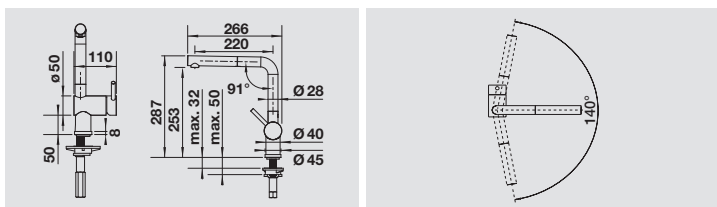

Dettagli Colore / Finitura	Promo	Codice	Listino
cromato	1512402 292,00	300184	431,00
PVD steel	1512404 332,00	300210	499,00

Dettagli Colore / Finitura	Promo	Codice	Listino
nero	1526148 329,00	300207	488,00
antracite	1516688 329,00	300207	488,00
grigio roccia	1518813 329,00	300207	488,00
grigio vulcano	1526958 329,00	300207	488,00
bianco	1516692 329,00	300207	488,00
soft white	1526959 329,00	300207	488,00
tartufo	1517621 329,00	300207	488,00
caffè	1516697 329,00	300207	488,00