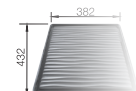

Tagliere in legno multistrato

Cod. 1230700
Euro 352,00

4

Vaschetta forata in acciaio inox

Cod. 1227689
Euro 147,00

5

Gocciolatoio sintetico nero

Cod. 1230734
Euro 85,00