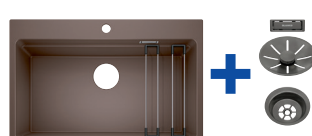

Kit scarico manuale
DARK STEEL
in acciaio massiccio

nero	4525893	813,00	300513	1.267,00
antracite	4525187	813,00	300513	1.267,00
grigio roccia	4525188	813,00	300513	1.267,00
grigio vulcano	4527262	813,00	300513	1.267,00
bianco	4525191	813,00	300513	1.267,00
soft white	4527079	813,00	300513	1.267,00
tartufo	4525194	813,00	300513	1.267,00
caffè	4525196	813,00	300513	1.267,00