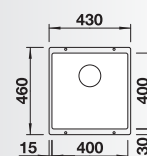

Accessori idonei:

1	2	3	4	5
---	---	---	---	---

Dimensioni intaglio: 400x400 mm - R 10
Profondità vasca: 190 mm

Fornitura: vasca con piletta da 3½", tappo a cestello InFino, kit di montaggio e sifone

Kit scarico InFino manuale in acciaio massiccio di serie, per tutte le finiture.