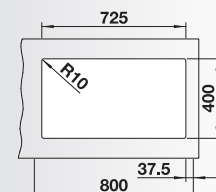

Incasto Sottotop

Scarico InFino manuale

Raggio vasca R 10

Per il passaggio da scarico InFino manuale a scarico InFino a saltarello, è necessaria la sostituzione della piletta (Cod. 1232459)

Dispensers di sapone - Versione in finitura SILGRANIT®

BLANCO LATO in stainless steel

v. pagina 46

BLANCO LATO in PVD steel

v. pagina 46

BLANCO LATO in nero opaco (total black)

v. pagina 46

BLANCO LATO in satin gold

v. pagina 46

BLANCO LATO in dark steel

v. pagina 46

BLANCO LATO in platinum

v. pagina 46

Miscelatori consigliati - Versione in finitura SILGRANIT

Miscelatori in stainless steel

Miscelatori in PVD steel

Miscelatori in nero opaco (total black)

Miscelatori in satin gold

Miscelatori in dark steel

Miscelatori in platinum