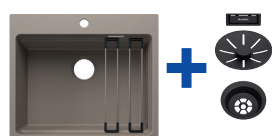

Kit scarico manuale
TOTAL BLACK
in acciaio massiccio

nero	2525890	676,00	300426	1.020,00
antracite	2524539	676,00	300426	1.020,00
grigio roccia	2524540	676,00	300426	1.020,00
grigio vulcano	2527259	676,00	300426	1.020,00
bianco	2524543	676,00	300426	1.020,00
soft white	2527076	676,00	300426	1.020,00
tartufo	2524546	676,00	300426	1.020,00
caffè	2524548	676,00	300426	1.020,00