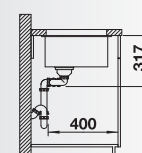

Incasto
Sottotop

Scarico InFino
manuale

Raggio vasca

R 10

Per il passaggio da scarico
InFino manuale
a scarico InFino a saltarello,
è necessaria
la sostituzione della piletta
(Cod. 1232459)

Comandi saltarello

BLANCO COMFORT
in stainless steel

v. pagina 46

BLANCO COMFORT
in PVD steel

v. pagina 46

BLANCO COMFORT
in nero opaco (total black)

v. pagina 46

BLANCO COMFORT
in satin gold

v. pagina 46

BLANCO COMFORT
in dark steel

v. pagina 46

BLANCO COMFORT
in stainless steel

v. pagina 46

Accessori opzionali

Vaschetta forata
in acciaio inox

Cod. 1227689
Euro 147,00

1

Tagliere
in cristallo satinato silver

Cod. 1227697
Euro 205,00

2

Cestello inox
multifunzione

Cod. 1223297
Euro 215,00

3

Tagliere
in legno multistrato

Cod. 1230700
Euro 352,00

4

Griglia multifunzione
in acciaio inox

Cod. 1234795
Euro 205,00

5

Griglia pieghevole
multifunzione

Cod. 1238482
Euro 181,00