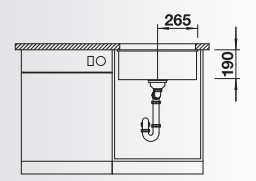

nero	3525995	417,00	300263	758,00
antracite	3523432	417,00	300263	758,00
grigio roccia	3523433	417,00	300263	758,00
grigio vulcano	3527353	417,00	300263	758,00
bianco	3523436	417,00	300263	758,00
soft white	3527170	417,00	300263	758,00
tartufo	3523439	417,00	300263	758,00
caffè	3523441	417,00	300263	758,00