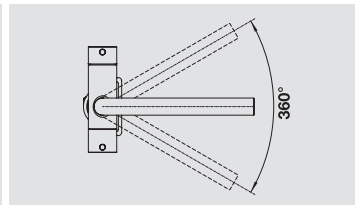

- Escursione della leva comando: 74 mm in avanti e 37,5 mm indietro rispetto alla mezzeria della canna
- Girevole sino a 360°
- Diametro foro per miscelatore: 35 mm
- Dotato di cartuccia in ceramica
- Filtri di depurazione non in dotazione
- Flessibili da 450 mm con dado da 3/8" per una facile installazione
- Rompigetto brevettato per una marcata riduzione dei depositi di calcare
- Contropiastra di rinforzo per una maggiore stabilità
- Certificato LGA