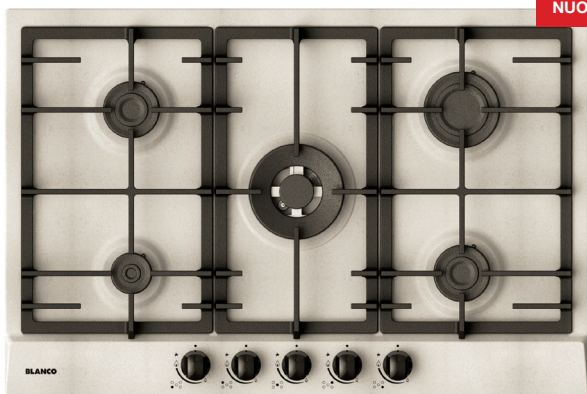

Molti piani cottura BLANCO sono dotati di **trippla corona**: raggiungono in piena sicurezza temperature elevate, arrivando fino a 3,8 kW di potenza in un tempo ridotto. Sono inoltre tutti dotati di **termocoppia**, un dispositivo di sicurezza che interrompe l'erogazione del gas in caso di accidentale spegnimento della fiamma.

Le robuste **griglie in ghisa** consentono di spostare le pentole da un fuoco all'altro in piena sicurezza.

I piani di cottura smaltati sono disponibili in tutti i **colori SILGRANIT®**, anche nei nuovi colori **Grigio Vulcano e Soft White** e sono facilmente abbinabili ai lavelli e ai miscelatori BLANCO.

soft white

Piano di cottura a gas EXCLUSIVE 7x5-5

1. Dimensioni: 750x500 mm
   - Intaglio: 553x473 mm
   - Valvola di sicurezza
   - Accensione automatica sottomanopola
   - Griglie in ghisa
   - Comandi frontali
   - Manopole nere softgrip
   - Ugelli a GPL in dotazione
2. **Potenza bruciatori:**
   - 1 super rapido (4,0 kW)
   - 1 rapido (2,8 kW)
   - 1 semirapido (1,75 kW)
   - 1 semirapido light flame (1,40 kW)
   - 1 ausiliario (1,0 kW)

incasso **sopratop**

Dettagli Colore / Finitura	Promo	Codice	Listino
Codice colore	10471XX	499,00	300314 1020,00

ATTENZIONE! Le tonalità dei colori sono puramente indicative; per gli abbinamenti, usare SOLO le tabelle colori, disponibili a richiesta.

Cod. 1047140
Listino 1.020,00

Cod. 1047152
Listino 1.020,00

Cod. 1047148
Listino 1.020,00

Cod. 1047141
Listino 1.020,00

Cod. 1047153
Listino 1.020,00

Cod. 1047143
Listino 1.020,00

Cod. 1047154
Listino 1.020,00

Cod. 1047147
Listino 1.020,00

Cod. 1047149
Listino 1.020,00