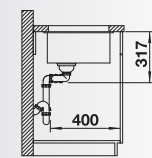

Incasto Sottotop

Scarico InFino manuale

Raggio vasca R 10

Per il passaggio da scarico InFino manuale a scarico InFino a saltarello, è necessaria la sostituzione della piletta (Cod. 1232459)

Dispensers di sapone - Versione in finitura SILGRANIT®

BLANCO LATO in stainless steel

v. pagina 46

BLANCO LATO in PVD steel

v. pagina 46

BLANCO LATO in nero opaco (total black)

v. pagina 46

BLANCO LATO in satin gold

v. pagina 46

BLANCO LATO in dark steel

v. pagina 46

BLANCO LATO in platinum

v. pagina 46

Miscelatori consigliati - Versione in finitura SILGRANIT

Miscelatori in stainless steel

Miscelatori in PVD steel

Miscelatori in nero opaco (total black)

Miscelatori in satin gold

Miscelatori in dark steel

Miscelatori in platinum