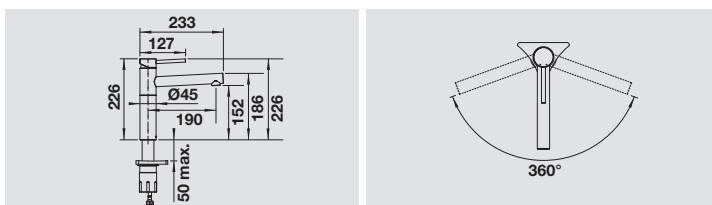

- Girevole sino a 360°
- Diametro foro per miscelatore: 35 mm
- Dotato di cartuccia in ceramica
- Flessibili da 700 mm con dado da 3/8" per una facile installazione
- Rompigetto brevettato per una marcata riduzione dei depositi di calcare
- Contropiastra di rinforzo per una maggiore stabilità
- Certificato LGA