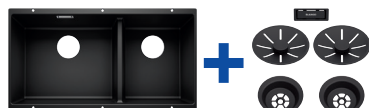

nero	2525993	762,00	300480	1.191,00
antracite	2523584	762,00	300480	1.191,00
grigio roccia	2523585	762,00	300480	1.191,00
grigio vulcano	2527351	762,00	300480	1.191,00
bianco	2523588	762,00	300480	1.191,00
soft white	2527168	762,00	300480	1.191,00
tartufo	2523591	762,00	300480	1.191,00
caffè	2523593	762,00	300480	1.191,00

Kit scarico manuale
SATIN GOLD
in acciaio massiccio