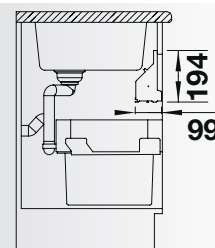

Fornitura: Orga Shelf in alluminio con estremità in materiale sintetico e copertura della cerniera.

Cestone estraibile

Anta a battente

60 cm misura del mobile

IL PERFETTO ABBINAMENTO IN CUCINA.

Con i piani cottura BLANCO EXCLUSIVE.