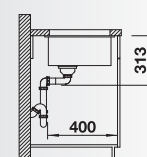

Accessori idonei:

1	2	3	4	5
---	---	---	---	---

Dimensioni intaglio: 400x400 mm - R 10
Profondità vasca: 190 mm

Fornitura: vasca con piletta da 3½", tappo a cestello InFino, kit di montaggio e sifone

Kit scarico InFino manuale in acciaio massiccio di serie, per tutte le finiture.