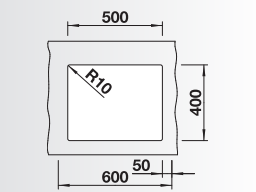

nero	2525995	396,00	300250	727,00
antracite	2523432	396,00	300250	727,00
grigio roccia	2523433	396,00	300250	727,00
grigio vulcano	2527353	396,00	300250	727,00
bianco	2523436	396,00	300250	727,00
soft white	2527170	396,00	300250	727,00
tartufo	2523439	396,00	300250	727,00
caffè	2523441	396,00	300250	727,00