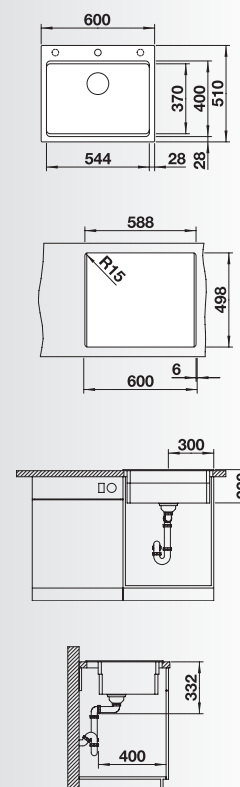

nero	3525890	697,00	300439	1.064,00
antracite	3524539	697,00	300439	1.064,00
grigio roccia	3524540	697,00	300439	1.064,00
grigio vulcano	3527259	697,00	300439	1.064,00
bianco	3524543	697,00	300439	1.064,00
soft white	3527076	697,00	300439	1.064,00
tartufo	3524546	697,00	300439	1.064,00
caffè	3524548	697,00	300439	1.064,00

Kit scarico manuale
DARK STEEL
in acciaio massiccio

nero	4525890	718,00	300453	1.107,00
antracite	4524539	718,00	300453	1.107,00
grigio roccia	4524540	718,00	300453	1.107,00
grigio vulcano	4527259	718,00	300453	1.107,00
bianco	4524543	718,00	300453	1.107,00
soft white	4527076	718,00	300453	1.107,00
tartufo	4524546	718,00	300453	1.107,00
caffè	4524548	718,00	300453	1.107,00

Kit scarico manuale
PLATINUM
in acciaio massiccio

nero	5525890	739,00	300466	1.149,00
antracite	5524539	739,00	300466	1.149,00
grigio roccia	5524540	739,00	300466	1.149,00
grigio vulcano	5527259	739,00	300466	1.149,00
bianco	5524543	739,00	300466	1.149,00
soft white	5527076	739,00	300466	1.149,00
tartufo	5524546	739,00	300466	1.149,00
caffè	5524548	739,00	300466	1.149,00

Accessori idonei:

1	2	3	4	5	6

Dimensioni intaglio: 588x400 mm - R 15
Profondità vasca: 220 mm

Fornitura: vasca con piletta da 3½", tappo a cestello InFino, coppia di barre in acciaio inox e sifone

Kit scarico InFino manuale in acciaio massiccio di serie, per tutte le finiture.

= Preforature

Incasso Softtop

Scarico InFino manuale

Per il passaggio da scarico **InFino manuale** a scarico **InFino a saltarello**, è necessaria la sostituzione della piletta (Cod. 1232459)

Dispensers di sapone - Versione in finitura SILGRANIT®

BLANCO LATO
in stainless steel

v. pagina 46

BLANCO LATO
in PVD steel

v. pagina 46

BLANCO LATO
in nero opaco (total black)

v. pagina 46

BLANCO LATO
in satin gold

v. pagina 46

BLANCO LATO
in dark steel

v. pagina 46

BLANCO LATO
in platinum

v. pagina 46

Miscelatori consigliati - Versione in finitura SILGRANIT

Miscelatori in stainless steel

Miscelatori in PVD steel

Miscelatori in nero opaco (total black)

Miscelatori in satin gold

Miscelatori in dark steel

Miscelatori in platinum