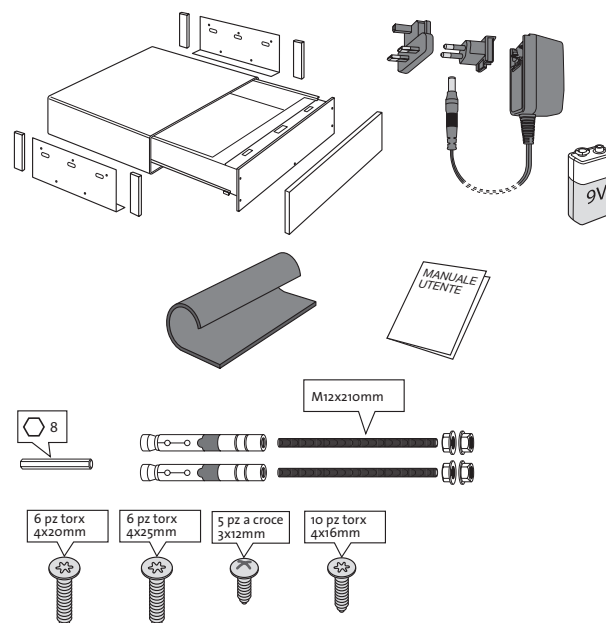

Incluso in fornitura: