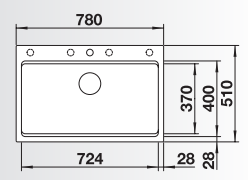

BLANCO ETAGON 8
Silgranit

Dettagli
Colore / Finitura

Promo   **Codice**   **Listino**

80 cm base
sottolavello

Kit scarico manuale
STAINLESS STEEL
in acciaio massiccio

nero	1525893	646,00	300407	975,00
antracite	1525187	646,00	300407	975,00
grigio roccia	1525188	646,00	300407	975,00
grigio vulcano	1527262	646,00	300407	975,00
bianco	1525191	646,00	300407	975,00
soft white	1527079	646,00	300407	975,00
tartufo	1525194	646,00	300407	975,00
caffè	1525196	646,00	300407	975,00

Kit scarico manuale
TOTAL BLACK
in acciaio massiccio

nero	2525893	770,00	300486	1.169,00
antracite	2525187	770,00	300486	1.169,00
grigio roccia	2525188	770,00	300486	1.169,00
grigio vulcano	2527262	770,00	300486	1.169,00
bianco	2525191	770,00	300486	1.169,00
soft white	2527079	770,00	300486	1.169,00
tartufo	2525194	770,00	300486	1.169,00
caffè	2525196	770,00	300486	1.169,00

Kit scarico manuale
SATIN GOLD
in acciaio massiccio

nero	3525893	792,00	300499	1.219,00
antracite	3525187	792,00	300499	1.219,00
grigio roccia	3525188	792,00	300499	1.219,00
grigio vulcano	3527262	792,00	300499	1.219,00
bianco	3525191	792,00	300499	1.219,00
soft white	3527079	792,00	300499	1.219,00
tartufo	3525194	792,00	300499	1.219,00
caffè	3525196	792,00	300499	1.219,00

Kit scarico manuale
DARK STEEL
in acciaio massiccio

nero	4525893	813,00	300513	1.267,00
antracite	4525187	813,00	300513	1.267,00
grigio roccia	4525188	813,00	300513	1.267,00
grigio vulcano	4527262	813,00	300513	1.267,00
bianco	4525191	813,00	300513	1.267,00
soft white	4527079	813,00	300513	1.267,00
tartufo	4525194	813,00	300513	1.267,00
caffè	4525196	813,00	300513	1.267,00

Kit scarico manuale
PLATINUM
in acciaio massiccio