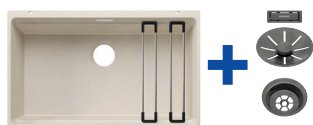

Kit scarico manuale
DARK STEEL
in acciaio massiccio

nero	4525891	728,00	300459	1.113,00
antracite	4525167	728,00	300459	1.113,00
grigio roccia	4525168	728,00	300459	1.113,00
grigio vulcano	4527261	728,00	300459	1.113,00
bianco	4525171	728,00	300459	1.113,00
soft white	4527078	728,00	300459	1.113,00
tartufo	4525174	728,00	300459	1.113,00
caffè	4525176	728,00	300459	1.113,00