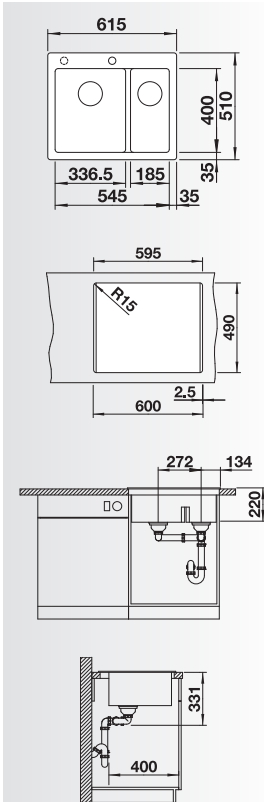

Kit scarico manuale
SATIN GOLD
in acciaio massiccio

nero	3525955	770,00	300486	1.298,00
antracite	3521689	770,00	300486	1.298,00
grigio roccia	3521690	770,00	300486	1.298,00
grigio vulcano	3527322	770,00	300486	1.298,00
bianco	3521693	770,00	300486	1.298,00
soft white	3527139	770,00	300486	1.298,00
tartufo	3521696	770,00	300486	1.298,00
caffè	3521698	770,00	300486	1.298,00

Kit scarico manuale
DARK STEEL
in acciaio massiccio

nero	4525955	792,00	300499	1.349,00
antracite	4521689	792,00	300499	1.349,00
grigio roccia	4521690	792,00	300499	1.349,00
grigio vulcano	4527322	792,00	300499	1.349,00
bianco	4521693	792,00	300499	1.349,00
soft white	4527139	792,00	300499	1.349,00
tartufo	4521696	792,00	300499	1.349,00
caffè	4521698	792,00	300499	1.349,00

Kit scarico manuale
PLATINUM
in acciaio massiccio

nero	5525955	813,00	300513	1.402,00
antracite	5521689	813,00	300513	1.402,00
grigio roccia	5521690	813,00	300513	1.402,00
grigio vulcano	5527322	813,00	300513	1.402,00
bianco	5521693	813,00	300513	1.402,00
soft white	5527139	813,00	300513	1.402,00
tartufo	5521696	813,00	300513	1.402,00
caffè	5521698	813,00	300513	1.402,00

Dimensioni intaglio: 595x490 mm - R 15
Profondità vasche: 200/220 mm

Fornitura: vasca con piletta da 3½", sifone e tappo a cestello InFino

Accessori idonei:

1	2	3	4	5	6

Kit scarico InFino manuale in acciaio massiccio di serie, per tutte le finiture.

☉ = Preforature

Incasto Sopratop

Scarico InFino manuale

Per il passaggio da scarico **InFino manuale** a scarico **InFino a saltarello**, è necessaria la sostituzione della piletta (Cod. 1232459)

Comandi saltarello

BLANCO COMFORT
in stainless steel

v. pagina 46

BLANCO COMFORT
in PVD steel

v. pagina 46

BLANCO COMFORT
in nero opaco (total black)

v. pagina 46

BLANCO COMFORT
in satin gold

v. pagina 46

BLANCO COMFORT
in dark steel

v. pagina 46

BLANCO COMFORT
in stainless steel

v. pagina 46

Accessori opzionali

Barre
in acciaio inox

Cod. 1235906
Euro 205,00

1

Vaschetta angolare
multifunzione

Cod. 1235866
Euro 96,00

2

Cestello inox
multifunzione

Cod. 1223297
Euro 215,00

3

Tagliere
in legno multistrato

Cod. 1230700
Euro 352,00

4

Vaschetta forata
in acciaio inox

Cod. 1227689
Euro 147,00

5

Gocciolatoio
sintetico nero

Cod. 1230734
Euro 85,00

6