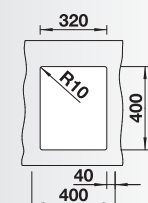

Accessori idonei:

1	2	3	4	5
---	---	---	---	---

Dimensioni intaglio: 320x400 mm - R 10
Profondità vasca: 190 mm

Fornitura: vasca con piletta da 3½", tappo a cestello InFino, kit di montaggio e sifone

Kit scarico InFino manuale in acciaio massiccio di serie, per tutte le finiture.