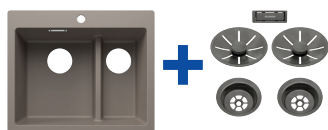

Kit scarico manuale
DARK STEEL
in acciaio massiccio

nero	4525955	792,00	300499	1.349,00
antracite	4521689	792,00	300499	1.349,00
grigio roccia	4521690	792,00	300499	1.349,00
grigio vulcano	4527322	792,00	300499	1.349,00
bianco	4521693	792,00	300499	1.349,00
soft white	4527139	792,00	300499	1.349,00
tartufo	4521696	792,00	300499	1.349,00
caffè	4521698	792,00	300499	1.349,00