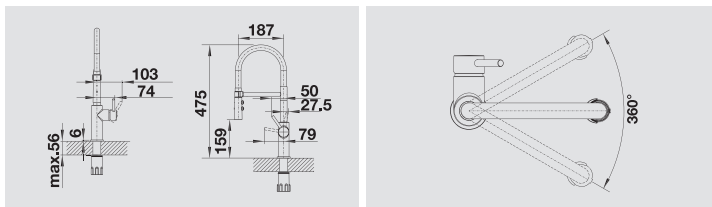

- Linee classiche combinate con design semi-professionale e sofisticato
- Tubo flessibile in gomma nera
- Variazione del getto
- Bloccaggio della doccetta con supporto magnetico

Dettagli Colore / Finitura		Promo	Codice	Listino
Cromato	1525791	426,00	300268	697,00
PVD Steel	1525792	525,00	300331	902,00