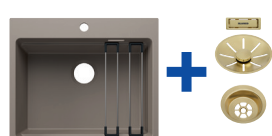

Kit scarico manuale
SATIN GOLD
in acciaio massiccio

nero	3525890	697,00	300439	1.064,00
antracite	3524539	697,00	300439	1.064,00
grigio roccia	3524540	697,00	300439	1.064,00
grigio vulcano	3527259	697,00	300439	1.064,00
bianco	3524543	697,00	300439	1.064,00
soft white	3527076	697,00	300439	1.064,00
tartufo	3524546	697,00	300439	1.064,00
caffè	3524548	697,00	300439	1.064,00