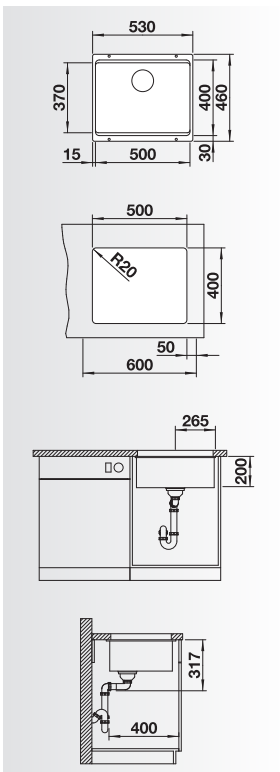

Kit scarico manuale
SATIN GOLD
in acciaio massiccio

nero	3525887	623,00	300393	949,00
antracite	3522227	623,00	300393	949,00
grigio roccia	3522228	623,00	300393	949,00
grigio vulcano	3527258	623,00	300393	949,00
bianco	3522231	623,00	300393	949,00
soft white	3527075	623,00	300393	949,00
tartufo	3522234	623,00	300393	949,00
caffè	3522236	623,00	300393	949,00

Kit scarico manuale
DARK STEEL
in acciaio massiccio

nero	4525887	644,00	300406	989,00
antracite	4522227	644,00	300406	989,00
grigio roccia	4522228	644,00	300406	989,00
grigio vulcano	4527258	644,00	300406	989,00
bianco	4522231	644,00	300406	989,00
soft white	4527075	644,00	300406	989,00
tartufo	4522234	644,00	300406	989,00
caffè	4522236	644,00	300406	989,00

Kit scarico manuale
PLATINUM
in acciaio massiccio

nero	5525887	665,00	300419	1.026,00
antracite	5522227	665,00	300419	1.026,00
grigio roccia	5522228	665,00	300419	1.026,00
grigio vulcano	5527258	665,00	300419	1.026,00
bianco	5522231	665,00	300419	1.026,00
soft white	5527075	665,00	300419	1.026,00
tartufo	5522234	665,00	300419	1.026,00
caffè	5522236	665,00	300419	1.026,00

Accessori idonei:

1	2	3	4	5	6

Dimensioni intaglio: 500x400 mm - R 20
Profondità vasca: 200 mm

Fornitura: vasca con piletta da 3½", tappo a cestello InFino, kit di montaggio, coppia di barre in acciaio inox e sifone

Kit scarico InFino manuale in acciaio massiccio di serie, per tutte le finiture.

Incasso Sottotop

Scarico InFino manuale

Per il passaggio da scarico **InFino manuale** a scarico **InFino a saltarello**, è necessaria la sostituzione della piletta (Cod. 1232459)

Dispensers di sapone - Versione in finitura SILGRANIT®

BLANCO LATO
in stainless steel

v. pagina 46

BLANCO LATO
in PVD steel

v. pagina 46

BLANCO LATO
in nero opaco (total black)

v. pagina 46

BLANCO LATO
in satin gold

v. pagina 46

BLANCO LATO
in dark steel

v. pagina 46

BLANCO LATO
in platinum

v. pagina 46

Miscelatori consigliati - Versione in finitura SILGRANIT

Miscelatori in stainless steel

Miscelatori in PVD steel

Miscelatori in nero opaco (total black)

Miscelatori in satin gold

Miscelatori in dark steel

Miscelatori in platinum