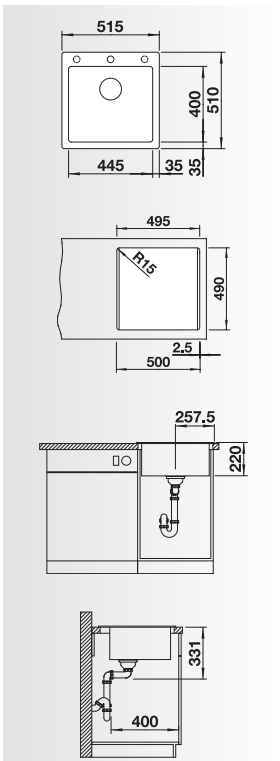

Kit scarico manuale
SATIN GOLD
in acciaio massiccio

nero	3525951	654,00	300413	1.099,00
antracite	3521504	654,00	300413	1.099,00
grigio roccia	3521669	654,00	300413	1.099,00
grigio vulcano	3527318	654,00	300413	1.099,00
bianco	3521672	654,00	300413	1.099,00
soft white	3527135	654,00	300413	1.099,00
tartufo	3521675	654,00	300413	1.099,00
caffè	3521677	654,00	300413	1.099,00

Kit scarico manuale
DARK STEEL
in acciaio massiccio

nero	4525951	676,00	300426	1.142,00
antracite	4521504	676,00	300426	1.142,00
grigio roccia	4521669	676,00	300426	1.142,00
grigio vulcano	4527318	676,00	300426	1.142,00
bianco	4521672	676,00	300426	1.142,00
soft white	4527135	676,00	300426	1.142,00
tartufo	4521675	676,00	300426	1.142,00
caffè	4521677	676,00	300426	1.142,00

Kit scarico manuale
PLATINUM
in acciaio massiccio

nero	5525951	697,00	300439	1.187,00
antracite	5521504	697,00	300439	1.187,00
grigio roccia	5521669	697,00	300439	1.187,00
grigio vulcano	5527318	697,00	300439	1.187,00
bianco	5521672	697,00	300439	1.187,00
soft white	5527135	697,00	300439	1.187,00
tartufo	5521675	697,00	300439	1.187,00
caffè	5521677	697,00	300439	1.187,00

Dimensioni intaglio: 495x490 mm - R 15
Profondità vasca: 220 mm

Fornitura: vasca con piletta da 3½", sifone e tappo a cestello InFino

Kit scarico InFino manuale in acciaio massiccio di serie, per tutte le finiture.

= preforature

Incasto Sopratop

Scarico InFino manuale

Per il passaggio da scarico **InFino manuale** a scarico **InFino a saltarello**, è necessaria la sostituzione della piletta (Cod. 1232459)

Accessori idonei:

1	2	3	4	5	6

Comandi saltarello

BLANCO COMFORT
in stainless steel

v. pagina 46

BLANCO COMFORT
in PVD steel

v. pagina 46

BLANCO COMFORT
in nero opaco (total black)

v. pagina 46

BLANCO COMFORT
in satin gold

v. pagina 46

BLANCO COMFORT
in dark steel

v. pagina 46

BLANCO COMFORT
in stainless steel

v. pagina 46

Accessori opzionali

Barre in acciaio inox

Cod. 1235906
Euro 205,00

1

Vaschetta angolare multifunzione

Cod. 1235866
Euro 96,00

2

Cestello inox multifunzione

Cod. 1223297
Euro 215,00

3

Tagliere in legno multistrato

Cod. 1230700
Euro 352,00

4

Vaschetta forata in acciaio inox

Cod. 1227689
Euro 147,00

5

Gocciolatoio sintetico nero

Cod. 1230734
Euro 85,00

6