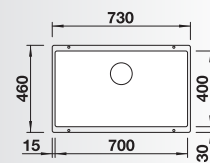

Accessori idonei:

1	2	3	4	5
---	---	---	---	---

Dimensioni intaglio: 700x400 mm - R 10
Profondità vasca: 190 mm

Fornitura: vasca con piletta da 3½", tappo a cestello InFino, kit di montaggio e sifone

Kit scarico InFino manuale in acciaio massiccio di serie, per tutte le finiture.