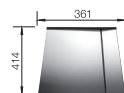

Cod. 1225333
Listino 459,00

Gocciolatoio scorrevole
in acciaio inox