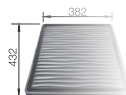

Cod. 1230734
Euro 85,00

6