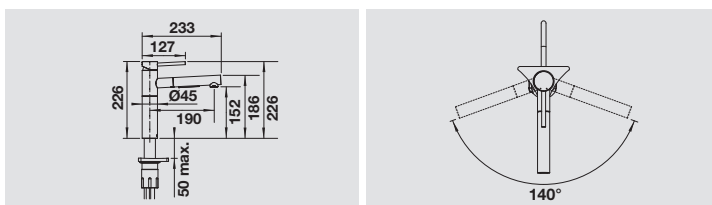

- Girevole sino a 140°
- Diametro foro per miscelatore: 35 mm
- Dotato di cartuccia in ceramica
- Flessibili da 950 mm con dado da 3/8" per una facile installazione
- Contropiastra di rinforzo per una maggiore stabilità
- Dotato di valvola di non-ritorno certificata EN 1717
- Certificato LGA