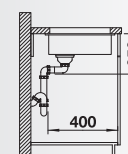

nero	4525981	386,00	300244	722,00
antracite	4523396	386,00	300244	722,00
grigio roccia	4523397	386,00	300244	722,00
grigio vulcano	4526799	386,00	300244	722,00
bianco	4523400	386,00	300244	722,00
soft white	4526802	386,00	300244	722,00
tartufo	4523403	386,00	300244	722,00
caffè	4523405	386,00	300244	722,00