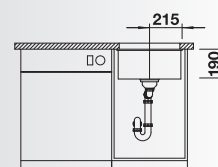

Accessori idonei:

1	2	3	4	5
---	---	---	---	---

Dimensioni intaglio: 400x400 mm - R 10
Profondità vasca: 190 mm

Fornitura: vasca con piletta da 3½", tappo a cestello InFino, kit di montaggio e sifone

Kit scarico InFino manuale in acciaio massiccio di serie, per tutte le finiture.