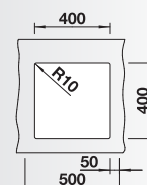

Accessori idonei:

1	2	3	4	5
---	---	---	---	---

Dimensioni intaglio: 400x400 mm - R 10
Profondità vasca: 190 mm

Fornitura: vasca con piletta da 3½", tappo a cestello InFino, kit di montaggio e sifone

Kit scarico InFino manuale in acciaio massiccio di serie, per tutte le finiture.