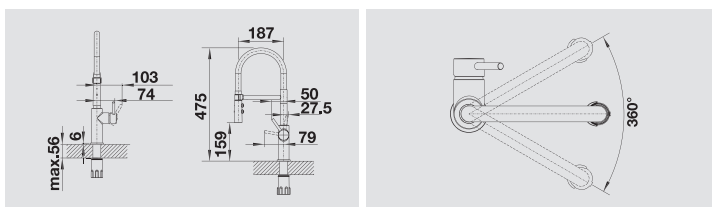

- Escursione della leva comando: 79 mm in avanti e 27,5 mm indietro rispetto alla mezzeria della canna
- Girevole sino a 360°
- Diametro foro per miscelatore: 35 mm
- Dotato di cartuccia in ceramica
- Tubo flessibile in gomma
- Flessibili da 450 mm con dado da 3/8" per una facile installazione
- Rompigetto brevettato per una marcata riduzione dei depositi di calcare
- Contropiastra di rinforzo per una maggiore stabilità
- Dotato di valvola di non-ritorno certificata EN 1717