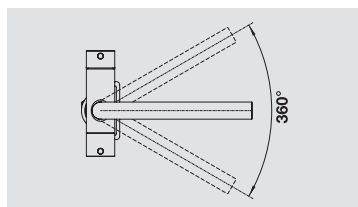

- Escursione della leva comando: 74 mm in avanti e 37,5 mm indietro rispetto alla mezzera della canna
- Girevole sino a 360°
- Diametro foro per miscelatore: 35 mm
- Dotato di cartuccia in ceramica
- Filtri di depurazione non in dotazione
- Flessibili da 450 mm con dado da 3/8" per una facile installazione
- Rompigetto brevettato per una marcata riduzione dei depositi di calcare
- Contropiastra di rinforzo per una maggiore stabilità
- Certificato LGA