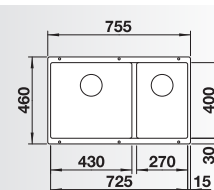

Incasto
Sottotop

Scarico InFino
manuale

Raggio vasca

R 10

Per il passaggio da scarico
InFino manuale
a scarico InFino a saltarello,
è necessaria
la sostituzione della piletta
(Cod. 1232459)

Comandi saltarello

BLANCO COMFORT
in stainless steel

v. pagina 46

BLANCO COMFORT
in PVD steel

v. pagina 46

BLANCO COMFORT
in nero opaco (total black)

v. pagina 46

BLANCO COMFORT
in satin gold

v. pagina 46

BLANCO COMFORT
in dark steel

v. pagina 46

BLANCO COMFORT
in stainless steel

v. pagina 46

Accessori opzionali

Vaschetta forata
in acciaio inox

Cod. 1227689
Euro 147,00

1

Tagliere
in cristallo satinato silver

Cod. 1227697
Euro 205,00

2

Cestello inox
multifunzione

Cod. 1223297
Euro 215,00

3

Tagliere
in legno multistrato

Cod. 1230700
Euro 352,00

4

Griglia multifunzione
in acciaio inox

Cod. 1234795
Euro 205,00

5

Griglia pieghevole
multifunzione

Cod. 1238482
Euro 181,00