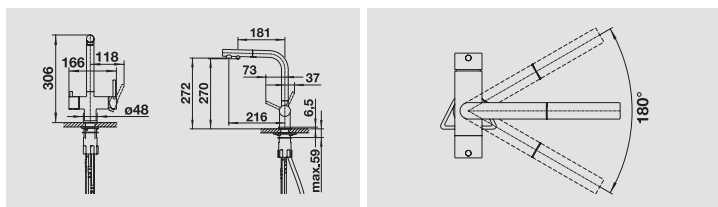

- Escursione della leva comando: 73 mm in avanti e 37 mm indietro rispetto alla mezzeria della canna
- Girevole sino a 180°
- Diametro foro per miscelatore: 35 mm
- Dotato di cartuccia in ceramica
- Filtri di depurazione non in dotazione
- Flessibili da 450 mm con dado da 3/8" per una facile installazione
- Rompigetto brevettato per una marcata riduzione dei depositi di calcare
- Contropiastra di rinforzo per una maggiore stabilità