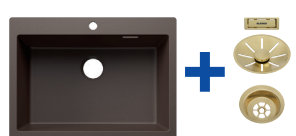

Kit scarico manuale
SATIN GOLD
in acciaio massiccio

nero	3525957	707,00	300446	1.192,00
antracite	3523043	707,00	300446	1.192,00
grigio roccia	3523044	707,00	300446	1.192,00
grigio vulcano	3527323	707,00	300446	1.192,00
bianco	3523047	707,00	300446	1.192,00
soft white	3527140	707,00	300446	1.192,00
tartufo	3523050	707,00	300446	1.192,00
caffè	3523052	707,00	300446	1.192,00