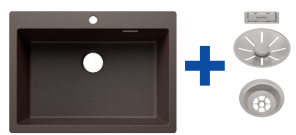

BLANCO PLEON 8
Silgranit

Dettagli
Colore / Finitura

Promo   **Codice**   **Listino**

60 cm base sottolavello

Kit scarico manuale
STAINLESS STEEL
in acciaio massiccio

nero	1525957	574,00	300362	953,00
antracite	1518336	574,00	300362	953,00
grigio roccia	1518908	574,00	300362	953,00
grigio vulcano	1527323	574,00	300362	953,00
bianco	1518339	574,00	300362	953,00
soft white	1527140	574,00	300362	953,00
tartufo	1518343	574,00	300362	953,00
caffè	1518344	574,00	300362	953,00