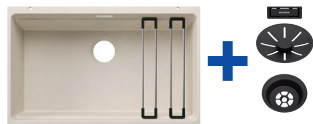

Kit scarico manuale
TOTAL BLACK
in acciaio massiccio

nero	2525891	686,00	300433	1.029,00
antracite	2525167	686,00	300433	1.029,00
grigio roccia	2525168	686,00	300433	1.029,00
grigio vulcano	2527261	686,00	300433	1.029,00
bianco	2525171	686,00	300433	1.029,00
soft white	2527078	686,00	300433	1.029,00
tartufo	2525174	686,00	300433	1.029,00
caffè	2525176	686,00	300433	1.029,00