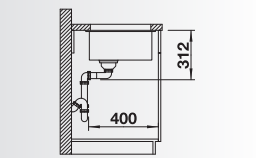

BLANCO SUBLINE 500-U
Silgranit

Dettagli
Colore / Finitura

Promo   **Codice**   **Listino**

60 cm base
sottolavello

Kit scarico manuale
STAINLESS STEEL
in acciaio massiccio

nero	1525995	333,00	300210	606,00
antracite	1518564	333,00	300210	606,00
grigio roccia	1518966	333,00	300210	606,00
grigio vulcano	1527353	333,00	300210	606,00
bianco	1518567	333,00	300210	606,00
soft white	1527170	333,00	300210	606,00
tartufo	1518571	333,00	300210	606,00
caffè	1518572	333,00	300210	606,00

Kit scarico manuale
TOTAL BLACK
in acciaio massiccio

nero	2525995	396,00	300250	727,00
antracite	2523432	396,00	300250	727,00
grigio roccia	2523433	396,00	300250	727,00
grigio vulcano	2527353	396,00	300250	727,00
bianco	2523436	396,00	300250	727,00
soft white	2527170	396,00	300250	727,00
tartufo	2523439	396,00	300250	727,00
caffè	2523441	396,00	300250	727,00

Kit scarico manuale
SATIN GOLD
in acciaio massiccio

nero	3525995	417,00	300263	758,00
antracite	3523432	417,00	300263	758,00
grigio roccia	3523433	417,00	300263	758,00
grigio vulcano	3527353	417,00	300263	758,00
bianco	3523436	417,00	300263	758,00
soft white	3527170	417,00	300263	758,00
tartufo	3523439	417,00	300263	758,00
caffè	3523441	417,00	300263	758,00

Kit scarico manuale
DARK STEEL
in acciaio massiccio

nero	4525995	437,00	300276	787,00
antracite	4523432	437,00	300276	787,00
grigio roccia	4523433	437,00	300276	787,00
grigio vulcano	4527353	437,00	300276	787,00
bianco	4523436	437,00	300276	787,00
soft white	4527170	437,00	300276	787,00
tartufo	4523439	437,00	300276	787,00
caffè	4523441	437,00	300276	787,00

Kit scarico manuale
PLATINUM
in acciaio massiccio