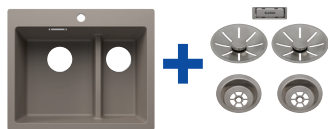

Kit scarico manuale
PLATINUM
in acciaio massiccio

nero	5525955	813,00	300513	1.402,00
antracite	5521689	813,00	300513	1.402,00
grigio roccia	5521690	813,00	300513	1.402,00
grigio vulcano	5527322	813,00	300513	1.402,00
bianco	5521693	813,00	300513	1.402,00
soft white	5527139	813,00	300513	1.402,00
tartufo	5521696	813,00	300513	1.402,00
caffè	5521698	813,00	300513	1.402,00

Dimensioni intaglio: 595x490 mm - R 15
Profondità vasche: 200/220 mm

Fornitura: vasca con piletta da 3½", sifone e tappo a cestello InFino

Accessori idonei:

1	2	3	4	5	6

Kit scarico InFino manuale in acciaio massiccio di serie, per tutte le finiture.