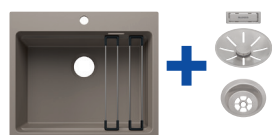

BLANCO ETAGON 6
Silgranit

Dettagli
Colore / Finitura

Promo   **Codice**   **Listino**

60 cm base sottolavello

Kit scarico manuale
STAINLESS STEEL
in acciaio massiccio

nero	1525890	562,00	300354	851,00
antracite	1524539	562,00	300354	851,00
grigio roccia	1524540	562,00	300354	851,00
grigio vulcano	1527259	562,00	300354	851,00
bianco	1524543	562,00	300354	851,00
soft white	1527076	562,00	300354	851,00
tartufo	1524546	562,00	300354	851,00
caffè	1524548	562,00	300354	851,00