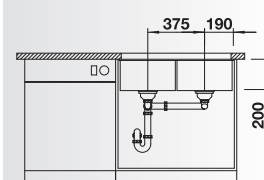

Incasto
Sottotop

Scarico InFino
manuale

Raggio vasca

R 10

Per il passaggio da scarico
InFino manuale
a scarico InFino a saltarello,
è necessaria
la sostituzione della piletta
(Cod. 1232459)

Dispensers di sapone - Versione in finitura SILGRANIT®

BLANCO LATO
in stainless steel

v. pagina 46

BLANCO LATO
in PVD steel

v. pagina 46

BLANCO LATO
in nero opaco (total black)

v. pagina 46

BLANCO LATO
in satin gold

v. pagina 46

BLANCO LATO
in dark steel

v. pagina 46

BLANCO LATO
in platinum

v. pagina 46

Miscelatori consigliati - Versione in finitura SILGRANIT

Miscelatori
in stainless steel

Miscelatori
in PVD steel

Miscelatori
in nero opaco (total black)

Miscelatori
in satin gold

Miscelatori
in dark steel

Miscelatori
in platinum