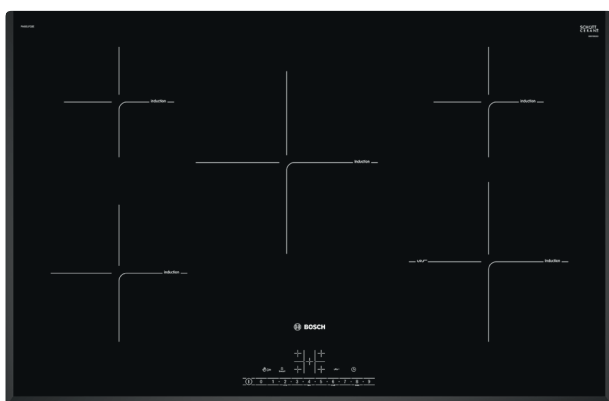

PIV851FC5E

Piano a induzione | Serie 6 | 80 cm

- Profili frontale e laterali smussati
- 5 zone singole
- Funzione PowerBoost per ogni zona di cottura
- TouchControl
- Regolazione elettronica a 17 livelli
- Funzione "Energy Tutor" per limitare l'assorbimento elettrico a partire da 1 kW

Differenza + € 160

List. € 1.297

COD.300100