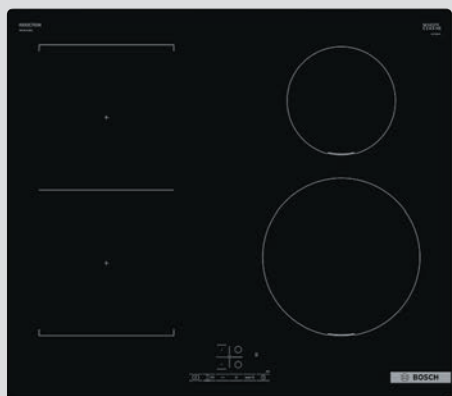

A

EXtra

Promo € 558

List. € 766

7 Funzioni - Prog. Pizza

COD. 300352

PWP611BB5E

Piano a induzione | Serie 4 | 60 cm

- Senza profili
- 1 zona Combi
- Funzione PowerBoost per ogni zona di cottura
- TouchControl
- Regolazione elettronica a 17 livelli
- Funzione "Energy Tutor" per limitare l'assorbimento elettrico a partire da 1 kW

EXtra

Promo € 724

List. € 975

Energy Tutor

COD. 300456

KIV86NSE0

Frigorifero combinato Low Frost da incasso | Serie 2 | 60 cm

- Congelatore con sistema Low Frost: riduce la formazione di ghiaccio per farti risparmiare fatica ed energia
- Multi Box XXL: cassetto extra-large per conservare frutta e verdura
- Eco Airflow: l'aria circola nel vano frigo per mantenere una temperatura omogenea
- Controllo elettronico con display LED
- Porta a traino
- Cerniera a destra, reversibile
- Dimensioni in cm (hxlxp) 177,2 x 54,1 x 54,8