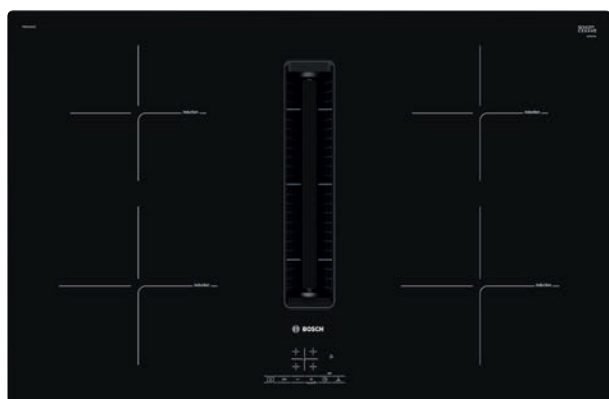

- Senza profili
- 1 zona Combi
- Funzione PowerBoost per ogni zona di cottura
- TouchControl
- Regolazione elettronica a 17 livelli
- Funzione "Energy Tutor" per limitare l'assorbimento elettrico a partire da 1 kW

EXtra

Promo € 724

List. € 975

Energy Tutor

COD. 300456

KIV86NSE0

Frigorifero combinato Low Frost da incasso | Serie 2 | 60 cm

- Congelatore con sistema Low Frost: riduce la formazione di ghiaccio per farti risparmiare fatica ed energia
- Multi Box XXL: cassetto extra-large per conservare frutta e verdura
- Eco Airflow: l'aria circola nel vano frigo per mantenere una temperatura omogenea
- Controllo elettronico con display LED
- Porta a traino
- Cerniera a destra, reversibile
- Dimensioni in cm (hxlxp) 177,2 x 54,1 x 54,8

A
+
G E

Promo € 804

List. € 1.050

COD. 250507

PIE811B15E

Piano a induzione con cappa integrata | Serie 4 | 80 cm

- Senza profili
- 4 zone singole
- Funzione PowerBoost per ogni zona di cottura
- TouchControl
- Regolazione elettronica a 17 livelli
- Funzione "Energy Tutor" per limitare l'assorbimento elettrico a partire da 1 kW

Differenza + € 160

List. € 1.297

COD.300100

KBN96VFE0

Frigorifero combinato No Frost da incasso | Serie 4 | 70 cm

- 70 cm: più spazio nel tuo frigorifero con pochi centimetri in più di larghezza
- VitaFresh XXL ◀0°C▶: mantiene il cibo fresco più a lungo nei cassetti extra-large climatizzati
- No Frost: per non sbrinare mai più il tuo congelatore
- Connesso: grazie alla app Home Connect puoi controllare da remoto il frigorifero attraverso il tuo smartphone o tablet
- Controllo elettronico con display LED
- 2 circuiti di raffreddamento: controllo separato del frigorifero e del congelatore
- Portabottiglie
- **Cerniera piatta**
- Cerniera a destra, reversibile
- Dimensioni in cm (hxlxp) 193,5 x 70,8 x 54,8