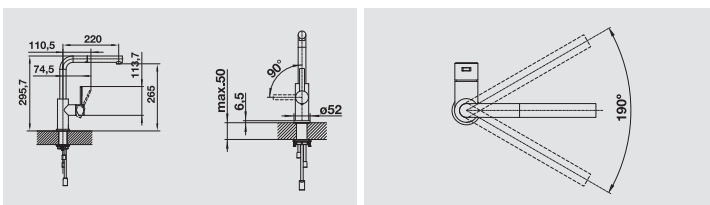

- Escursione della leva comando: 90° in avanti rispetto alla mezzera della canna
- Girevole sino a 190°
- Diametro foro per miscelatore: 35 mm
- Dotato di cartuccia in ceramica
- Flessibili da 450 mm con dado da 3/8" per una facile installazione
- Rompigetto brevettato per una marcata riduzione dei depositi di calcare
- Contropiastra di rinforzo per una maggiore stabilità
- Dotato di valvola di non-ritorno certificata EN 1717
- Certificato LGA e DVGW