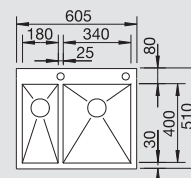

BLANCO ZEROX 340/180-IF/A
1413701
Raggio int. 0 mm / est. 10 mm

1.161,00

300732

1.798,00

Sopratop
bordo 1 mm
e filotop

Accessori idonei:

Scarico InFino a saltarello
integrato con comando
PushControl di serie

Dimensioni intaglio per incasso sopratop: 585x490 mm - R 15
Profondità vasche: 175/130 mm

Fornitura: vasche con piletta da 3½", sifone, tappo a cestello InFino e saltarello mod. ☐ 1 per vasca principale

Disponibile solo con vasca principale a destra

60 cm base
sottolavello