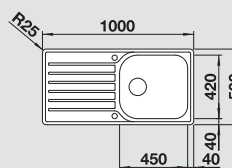

Accessori idonei:

1

KIT COMANDO
SALTARELLO
INCLUSO