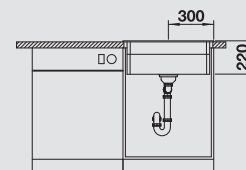

Incasso	Dettagli Colore / Finitura		Promo	Codice	Listino
 Sopratop	Nero Black Edition	1526339	656,00	300413	999,00

Dimensioni intaglio: 588x498 mm - R 15
Profondità vasca: 220 mm

Fornitura: vasca con piletta da 3½", tappo a cestello InFino, coppia di barre in acciaio inox, comando saltarello COMFORT e sifone

60 cm base
sottolavello