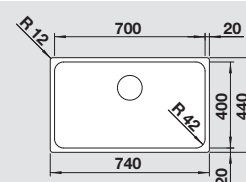

BLANCO SOLIS 700-U

Vasca - 1526125   **345,00**   300217   511,00

Dimensioni intaglio: 700x400 mm - R 42
Profondità vasca: 185 mm

Fornitura: vasca con piletta da 3½", sifone e tappo a cestello InFino® e kit di montaggio