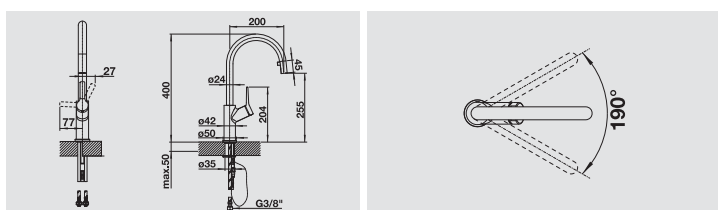

## BLANCO CARENA-S

- Doccetta estraibile a scomparsa
- A canna alta per agevolare il riempimento di vasi e pentole
- Leva comandi ergonomica, in posizione rialzata

Doccetta estraibile a scomparsa

| Dettagli<br>Colore / Finitura |         | Promo  | Codice | Listino |
|-------------------------------|---------|--------|--------|---------|
| Cromato                       | 1520767 | 499,00 | 300314 | 720,00  |