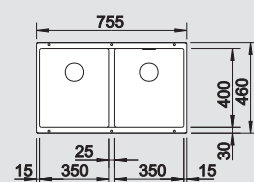

**BLANCO SUBLINE 350/350-U
Silgranit**

Accessori idonei

Scarico InFino manuale integrato di serie

Incasso	Dettagli Colore / Finitura		Promo	Codice	Listino
	Nero	1525987	467,00	300294	873,00
	Antracite	1518591			
	Grigio Roccia	1518960			
	Alumetallic	1518592			
	NUOVO Grigio Vulcano	1527347			
	NUOVO Bianco	1518594			
	Soft White	1527164			
	Tartufo	1518598			
Caffè	1518599				

Dimensioni intaglio: 725x400 mm - R 10
Profondità vasche: 200 mm

Fornitura: vasche con piletta da 3½", tappo a cestello InFino, kit di montaggio e sifone

80 cm base
sottolavello

**BLANCO SUBLINE 430/270-U
Silgranit**

Accessori idonei

Scarico InFino manuale integrato di serie

Incasso	Dettagli Colore / Finitura		Promo	Codice	Listino
	Nero	1525991	454,00	300286	919,00
	Antracite	1523151			
	Grigio Roccia	1523152			
	Alumetallic	1523153			
	NUOVO Grigio Vulcano	1527350			
	NUOVO Bianco	1523155			
	Soft White	1527167			
	Tartufo	1523158			
Caffè	1523160				

Dimensioni intaglio: 725x400 mm - R 10
Profondità vasche: 200 mm

Fornitura: vasche con piletta da 3½", tappo a cestello InFino, kit di montaggio e sifone

80 cm base
sottolavello

**BLANCO SUBLINE 480/320-U
Silgranit**

Accessori idonei

Scarico InFino manuale integrato di serie

Incasso	Dettagli Colore / Finitura		Promo	Codice	Listino
	Nero	1525993	636,00	300401	992,00
	Antracite	1519474			
	Grigio Roccia	1519475			
	Alumetallic	1519476			
	NUOVO Grigio Vulcano	1527351			
	NUOVO Bianco	1519478			
	Soft White	1527168			
	Tartufo	1519482			
Caffè	1519483				

Dimensioni intaglio: 825x400 mm - R 10
Profondità vasche: 200/200 mm

Fornitura: vasche con piletta da 3½", tappo a cestello InFino, kit di montaggio e sifone

100 cm base
sottolavello

Per il passaggio da scarico InFino manuale a scarico InFino a saltarello, è necessaria la sostituzione della piletta (v. pag. 269 - Cod. 1232459)

Accessori opzionali