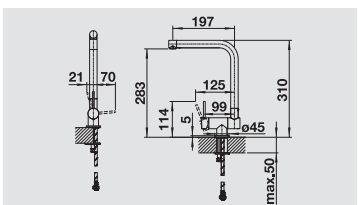

- Miscelatore pieghevole
- Girevole sino a 360°
- Diametro foro per miscelatore: 35 mm
- Dotato di cartuccia in ceramica
- Flessibili da 500 mm con dado da 3/8" per una facile installazione
- Rompigetto brevettato per una marcata riduzione dei depositi di calcare
- Contropiastra di rinforzo per una maggiore stabilità
- Certificato LGA e DVGW