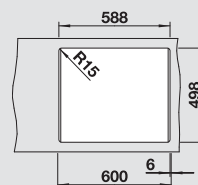

Dimensioni intaglio: 588x498 mm - R 15
Profondità vasca: 220 mm

Fornitura: vasca con piletta da 3½", tappo a cestello InFino, coppia di barre in acciaio inox e sifone

Per il passaggio da scarico InFino manuale a scarico InFino a saltarello, è necessaria la sostituzione della piletta (v. pag. 269 - Cod. 1232459)

I lavelli contrassegnati con il simbolo ⚠ non possono essere montati a "inizio/fine composizione" nella base sottolavello indicata; possono essere invece facilmente inseriti in una base di misura superiore.

ATTENZIONE! Le tonalità dei colori sono puramente indicative; per gli abbinamenti, usare SOLO le tabelle colori, disponibili a richiesta.

BLANCO UNIT con BLANCO ETAGON 6

Accessori opzionali

Miscelatore
BLANCO LINUS-S

Cod. 1526148
Euro 488,00

Raccolta differenziata
BLANCO SELECT Orga 60/3

Cod. 1526209
Euro 703,00

Gocciolatoio
sintetico nero

Cod. 1230734
Euro 85,00

Kit BLANCO InFino
Total Black

Cod. 1239975
Euro 171,00

Barre ETAGON
in acciaio inox

COMPRESO

Tagliere
in legno multistrato

Cod. 1230700
Euro 352,00