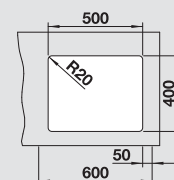

 **60** cm base  
sottolavello

Dimensioni intaglio: 500x400 mm - R 20  
Profondità vasca: 200 mm

**Fornitura:** vasca con piletta da 3½", tappo a cestello InFino, kit di montaggio, coppia di barre in acciaio inox e sifone