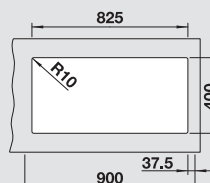

Per il passaggio da scarico InFino manuale a scarico InFino a saltarello, è necessaria la sostituzione della piletta (v. pag. 269 - Cod. 1232459)

Accessori opzionali

**Vaschetta forata
in acciaio inox**

Cod. Euro 1227689
147,00

1

**Tagliere
in cristallo satinato silver**

Cod. Euro 1227697
205,00

2

**Cestello inox
multifunzione**

Cod. Euro 1223297
215,00

3

**Tagliere
in legno multistrato**

Cod. Euro 1230700
352,00

4

**Griglia multifunzione
in acciaio inox**

Cod. Euro 1234795
205,00

5

**Griglia pieghevole
multifunzione**

Cod. Euro 1238482
181,00