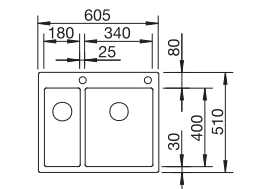

Accessori idonei:

Scarico InFino a saltarello
integrato con comando
PushControl di serie