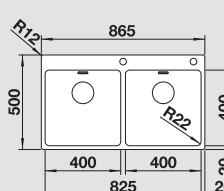

90 cm base
sottolavello