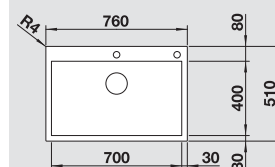

BLANCO ZEROX 700
Acciaio inox Durinox

Incasso

Dettagli
Colore / Finitura

Promo

Codice

Listino

80 cm base
sottolavello

Sottotop

BLANCO ZEROX 700-U
Vasca -1521560
Raggio interno 0 mm

575,00

300362

965,00

Dimensioni intaglio: 700x400 mm
Profondità vasca: 185 mm

Fornitura: vasca con piletta da 3½", sifone, tappo a cestello InFino e kit di montaggio

Accessori idonei:

Scarico InFino
manuale integrato
di serie

Sopratop
bordo 1 mm
e filotop

BLANCO ZEROX 700-IF
Vasca -1523099
Raggio interno 0 mm

R est. = 4 mm

744,00

300469

1.129,00

Dimensioni intaglio per incasso sopratop: 730x430 mm
Profondità vasca: 185 mm

Fornitura: vasca con piletta da 3½", sifone e tappo a cestello InFino

Accessori idonei:

Scarico InFino
manuale integrato
di serie

Sopratop
bordo 1 mm
e filotop

BLANCO ZEROX 700-IF/A
Vasca -1523102
Raggio interno 0 mm

R est. = 4 mm

782,00

300493

1.163,00

Dimensioni intaglio per incasso sopratop: 740x490 mm - R 15
Profondità vasca: 185 mm

Fornitura: vasca con piletta da 3½", sifone, tappo a cestello InFino e saltarello mod. 1

Accessori idonei:

Scarico InFino a saltarello
integrato con comando
PushControl di serie

Un'esclusiva superficie per le vasche, ottenuta da un nuovo processo di finitura.

L'elegante scarico InFino è integrato di serie nelle vasche in acciaio Durinox.

Una superficie unica, dal look morbido e vellutato.