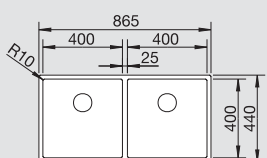

BLANCO CLARON 340/180
Acciaio Inox 18/10

Incasso	Dettagli Colore / Finitura	Promo	Codice	Listino

75*/80 cm base
sottolavello

Sottotop

BLANCO CLARON 340/180-U

Vasca DX - 1517227
Vasca SX - 1517226

Raggio interno 10 mm **1.244,00** 300784 1.928,00

Dimensioni intaglio: 545x400 mm - R 10
Profondità vasche: 190/130 mm

Fornitura: vasche con piletta da 3½", sifone, tappo a cestello e kit di montaggio

*Adatto a basi sottolavello da 75 cm

Accessori idonei:

Scarico InFino
manuale integrato
di serie

Sopratop
bordo 1 mm
e filotop

BLANCO CLARON 340/180-IF

Vasca DX - 1517225
Vasca SX - 1517224

Raggio interno/esterno 10 mm **1.472,00** 300928 2.280,00

Dimensioni intaglio per incasso sopratop: 575x430 mm - R 15
Profondità vasche: 190/130 mm

Fornitura: vasche con piletta da 3½", sifone e tappo a cestello

Accessori idonei:

Scarico InFino
manuale integrato
di serie

Sopratop
bordo 1 mm
e filotop

BLANCO CLARON 340/180-IF/A

Vasca DX - 1514204

Raggio interno/esterno 10 mm **1.623,00** 301023 2.512,00

Dimensioni intaglio per incasso sopratop: 585x490 mm - R 15
Profondità vasche: 190/130 mm

Fornitura: vasche con piletta da 3½", sifone, tappo a cestello e saltarello mod. ☐ 1 per la vasca principale

Disponibile solo con vasca principale a destra

Accessori idonei:

Scarico InFino a saltarello
integrato con comando
PushControl di serie

BLANCO CLARON 400/400
Acciaio Inox 18/10

Incasso	Dettagli Colore / Finitura	Promo	Codice	Listino

100 cm base
sottolavello

Sottotop

BLANCO CLARON 400/400-U

2 Vasche - 1517231

Raggio interno/esterno 10 mm **1.348,00** 300850 2.070,00

Dimensioni intaglio: 825x400 mm - R 10
Profondità vasche: 190 mm

Fornitura: vasche con piletta da 3½", sifone e tappo a cestello InFino

Accessori idonei:

Scarico InFino
manuale integrato
di serie

Sopratop
bordo 1 mm
e filotop