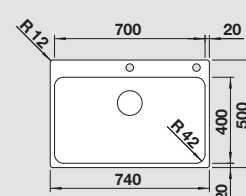

BLANCO SOLIS 700-IF/A

Vasca - 1526127   **554,00**   300349   806,00

Dimensioni intaglio: 730x490 mm - R 15
Profondità vasca: 185 mm

Fornitura: vasca con piletta da 3½", tappo a cestello InFino®, sifone e saltarello **con comando PushControl®**

Scarico InFino® e kit saltarello con comando PushControl® di serie