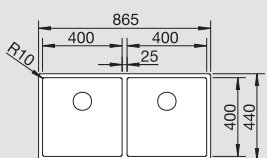

BLANCO CLARON 340/180
Acciaio Inox 18/10

Incasso	Dettagli Colore / Finitura	Promo	Codice	Listino

75*/80 cm base
sottolavello

Sottotop

BLANCO CLARON 340/180-U

Vasca DX - 1517227
Vasca SX - 1517226

Raggio interno 10 mm **1.244,00** 300784 1.928,00

Dimensioni intaglio: 545x400 mm - R 10
Profondità vasche: 190/130 mm

Fornitura: vasche con piletta da 3½", sifone, tappo a cestello e kit di montaggio

*Adatto a basi sottolavello da 75 cm

Accessori idonei:

Scarico InFino
manuale integrato
di serie

Sopratop
bordo 1 mm
e filotop

BLANCO CLARON 340/180-IF

Vasca DX - 1517225
Vasca SX - 1517224

Raggio interno/esterno 10 mm **1.472,00** 300928 2.280,00

Dimensioni intaglio per incasso sopratop: 575x430 mm - R 15
Profondità vasche: 190/130 mm

Fornitura: vasche con piletta da 3½", sifone e tappo a cestello

Accessori idonei:

Scarico InFino
manuale integrato
di serie

Sopratop
bordo 1 mm
e filotop

BLANCO CLARON 340/180-IF/A

Vasca DX - 1514204

Raggio interno/esterno 10 mm **1.623,00** 301023 2.512,00

Dimensioni intaglio per incasso sopratop: 585x490 mm - R 15
Profondità vasche: 190/130 mm

Fornitura: vasche con piletta da 3½", sifone, tappo a cestello e saltarello mod. ☐ 1 per la vasca principale

Disponibile solo con vasca principale a destra

Accessori idonei:

Scarico InFino a saltarello
integrato con comando
PushControl di serie

BLANCO CLARON 400/400
Acciaio Inox 18/10

Incasso	Dettagli Colore / Finitura	Promo	Codice	Listino

100 cm base
sottolavello

Sottotop

BLANCO CLARON 400/400-U

2 Vasche - 1517231

Raggio interno/esterno 10 mm **1.348,00** 300850 2.070,00

Dimensioni intaglio: 825x400 mm - R 10
Profondità vasche: 190 mm

Fornitura: vasche con piletta da 3½", sifone e tappo a cestello InFino

Accessori idonei:

Scarico InFino
manuale integrato
di serie

Sopratop
bordo 1 mm
e filotop