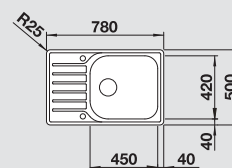

Accessori idonei:

1

KIT COMANDO
SALTARELLO
INCLUSO