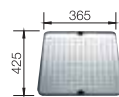

Cod. 1513485
Euro 210,00

4

Cestello inox
con griglia per piatti