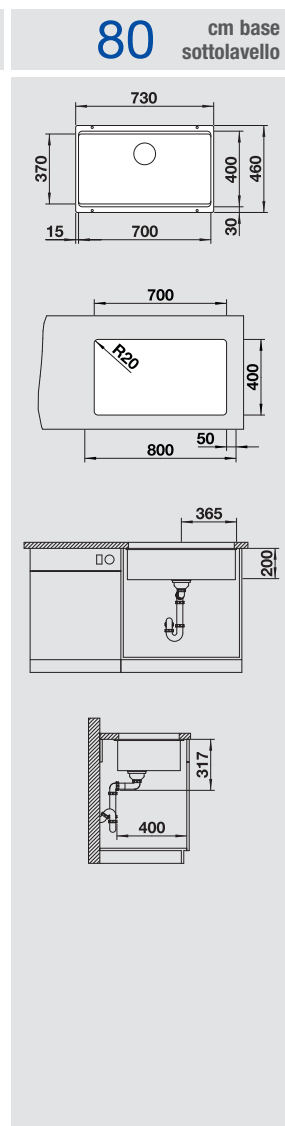

Dimensioni intaglio: 700x400 mm - R 20
Profondità vasca: 200 mm

Fornitura: vasca con piletta da 3½", tappo a cestello InFino, kit di montaggio, coppia di barre in acciaio inox e sifone

Per il passaggio da scarico InFino manuale a scarico InFino a saltarello, è necessaria la sostituzione della piletta (v. pag. 269 - Cod. 1232459)

I lavelli contrassegnati con il simbolo non possono essere montati a "inizio/fine composizione" nella base sottolavello indicata; possono essere invece facilmente inseriti in una base di misura superiore.

ATTENZIONE! Le tonalità dei colori sono puramente indicative; per gli abbinamenti, usare SOLO le tabelle colori, disponibili a richiesta.

BLANCO UNIT con BLANCO ETAGON 700-U		Accessori opzionali				
Miscelatore BLANCO LINUS-S Cod. 1526148 Euro 488,00	Raccolta differenziata BLANCO FLEXON II 60/2 Cod. 1521471 Euro 295,00	Kit BLANCO InFino Total Black NUOVO Cod. 1239975 Euro 171,00	Barre ETAGON in acciaio inox COMPRESO	Tagliere in legno multistrato Cod. 1230700 Euro 352,00	Vaschetta forata in acciaio inox Cod. 1227689 Euro 147,00