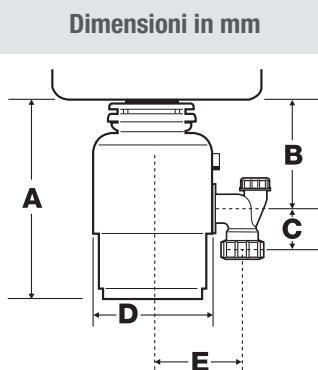

**EVOLUTION 250**

**SHOWROOM COLLECTION**

Pulsante pneumatico incluso in 3 differenti versioni: cromato, nero opaco, finitura inox satinato

Articolo **Promo** Codice Listino

1971250 **858,00** 250563 1.630,00