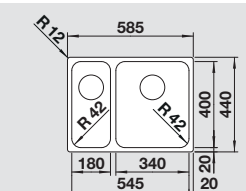

BLANCO SOLIS 340/180-U

Vasca DX - 1526128   **499,00**   300314   726,00
Vasca SX - 1526129

Dimensioni intaglio: 545x400 mm - R 15
Profondità vasche: 185/125 mm

Fornitura: vasca con piletta da 3½", sifone e tappo a cestello InFino® e kit di montaggio