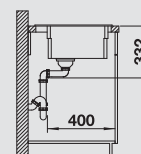

Incasso	Dettagli Colore / Finitura		Promo	Codice	Listino
 Sopratop	Nero Black Edition	1526339	656,00	300413	999,00

Dimensioni intaglio: 588x498 mm - R 15
Profondità vasca: 220 mm

Fornitura: vasca con piletta da 3½", tappo a cestello InFino, coppia di barre in acciaio inox, comando saltarello COMFORT e sifone

60 cm base
sottolavello