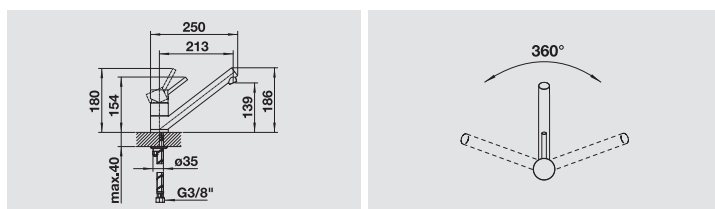

## BLANCO ANTAS

- Linee severe e design essenziale
- Adatto ai lavelli di dimensioni più ridotte

| Dettagli<br>Colore / Finitura | Promo   | Codice | Listino       |
|-------------------------------|---------|--------|---------------|
| Cromato                       | 1515337 | 196,00 | 300123 284,00 |