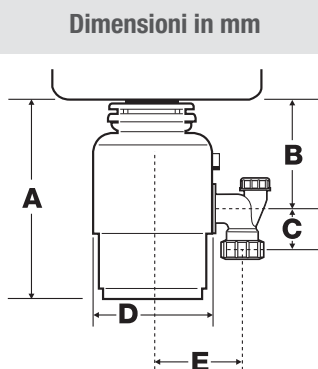

Articolo **Promo** Codice Listino

1972075 **534,00** 250350 960,00

1 Fase di dissipazione
Silenziosità: Silenzioso ★★

1X

A	B	C	D	E
318	185	64	185	131