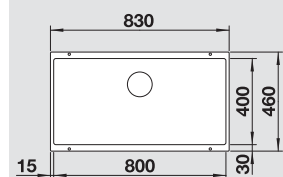

Accessori idonei

Scarico InFino manuale integrato di serie

90 cm base
sottolavello