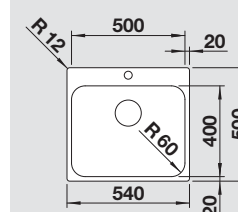

BLANCO SUPRA 340/340-U Acciaio Inox 18/10	Incasso	Dettagli Colore / Finitura	Promo	Codice	Listino

90 cm base
sottolavello