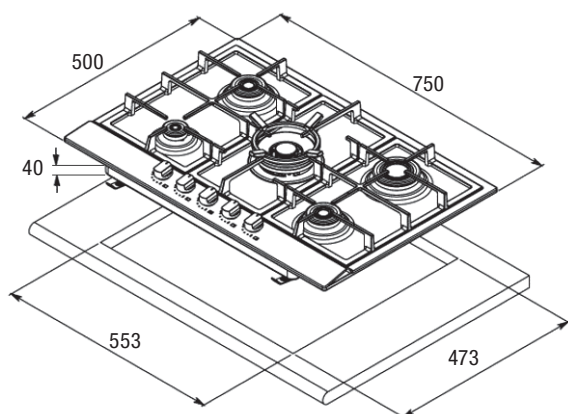

Piano di cottura a gas EXCLUSIVE 7x5-5

1. Dimensioni: 750x500 mm
   - Intaglio: 553x473 mm
   - Valvola di sicurezza
   - Accensione automatica sottomanopola
   - Griglie in ghisa
   - Comandi frontali
   - Manopole nere softgrip
   - Ugelli a GPL in dotazione
2. **Potenza bruciatori:**
   - 1 super rapido (4,0 kW)
   - 1 rapido (2,8 kW)
   - 1 semirapido (1,75 kW)
   - 1 semirapido light flame (1,40 kW)
   - 1 ausiliario (1,0 kW)

incasso **sopratop**

Dettagli Colore / Finitura	Promo	Codice	Listino
Codice colore	10471XX	499,00	300314 1020,00

Cod. 1047140

Cod. 1047152

Cod. 1047148

Cod. 1047141

Cod. 1047142

Cod. 1047143

Cod. 1047147

Cod. 1047149

BRUCIATORI
AD ALTA
EFFICIENZA

MANOPOLA DI
ACCENSIONE
PIÙ FUNZIONALE

BRUCIATORE
SUPER
RAPIDO

ROBUSTE
GRIGLIE
IN GHISA

TERMOCOPPIE
DI
SICUREZZA

CONFORMI
ALLE NORMATIVE
CE