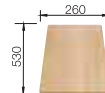

Cod. 1227689  
Euro 147,00

Tagliere a ponte  
in legno massello

Cod. 1218313  
Euro 136,00

Tagliere a ponte  
in materiale sintetico

Cod. 1217611  
Euro 142,00