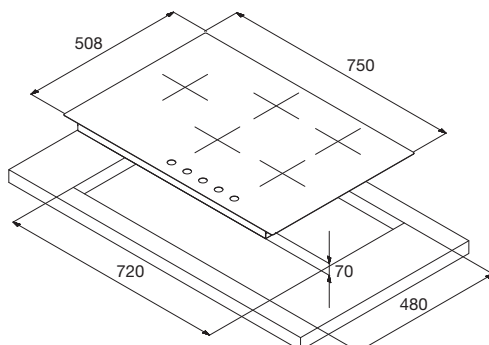

BRUCIATORI
AD ALTA
EFFICIENZA

MANOPOLA DI
ACCENSIONE
PIÙ FUNZIONALE

BRUCIATORE
SUPER
RAPIDO

Inox

Cod. 1047105