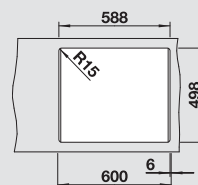

Dimensioni intaglio: 588x498 mm - R 15  
Profondità vasca: 220 mm

**Fornitura:** vasca con piletta da 3½", tappo a cestello InFino, coppia di barre in acciaio inox, comando saltarello COMFORT e sifone

**60** cm base  
sottolavello