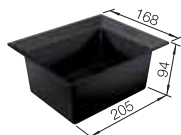

Codice	Euro
	1229342	46,00

Coperchi per contenitori SELECT II e FLEXON II