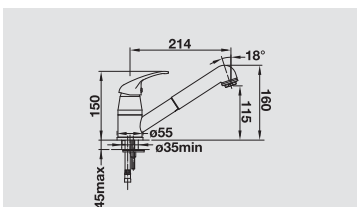

- Girevole sino a 90°
- Diametro foro per miscelatore: 35 mm
- Dotato di cartuccia in ceramica
- Flessibili da 500 mm con dado da 3/8" per una facile installazione
- Contropiastra di rinforzo per una maggiore stabilità
- Dotato di valvola di non-ritorno certificata EN 1717
- Certificato LGA