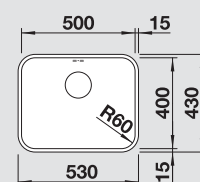

### BLANCO SUPRA 500-U

Vasca - 1518205 **242,00** 300152 386,00

Dimensioni intaglio: 500x400 mm - R 60 mm  
Profondità vasca: 175 mm

**Fornitura:** vasca con piletta da 3½", tappo a cestello, sifone e kit di montaggio