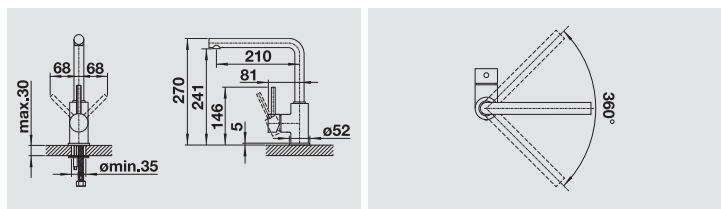

- Escursione della leva comando: 68 mm in avanti e indietro rispetto alla mezzera della canna
- Girevole sino a 360°
- Diametro foro per miscelatore: 35 mm
- Dotato di cartuccia in ceramica
- Flessibili da 350 mm con dado da 3/8" per una facile installazione
- Contropiastra di rinforzo per una maggiore stabilità
- Certificato LGA e DVGW