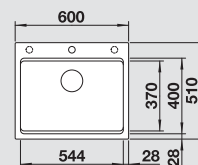

BLANCO ETAGON 6

SILGRANIT

Un lavello, tre livelli.

- BLANCO ETAGON 6 con fascia miscelatore, su cui è possibile installare il dispenser di sapone e il comando saltarello (opzionali)
- Installazione sopratop con bordo estremamente basso
- Barre in acciaio inox in dotazione
- Compatibile con kit InFino Total Black

Scarico InFino
manuale integrato
di serie

BLANCO ETAGON 6 Silgranit	Incasso	Dettagli Colore / Finitura	Euro	Promo	Codice	Listino
	 Sopratop	Nero	1525890	562,00	300354	851,00
		Antracite	1524539	562,00	300354	851,00
		Grigio Roccia	1524540	562,00	300354	851,00
		Alumetallic	1524541	562,00	300354	851,00
		Grigio Vulcano	1527259	562,00	300354	851,00
		Bianco	1524543	562,00	300354	851,00
		Soft White	1527076	562,00	300354	851,00
		Tartufo	1524546	562,00	300354	851,00
		Caffè	1524548	562,00	300354	851,00

60 cm base
sottolavello

Dimensioni intaglio: 588x498 mm - R 15
Profondità vasca: 220 mm

Fornitura: vasca con piletta da 3½", tappo a cestello InFino, coppia di barre in acciaio inox e sifone

Per il passaggio da scarico InFino manuale a scarico InFino a saltarello, è necessaria la sostituzione della piletta (v. pag. 269 - Cod. 1232459)

I lavelli contrassegnati con il simbolo ⚠ non possono essere montati a "inizio/fine composizione" nella base sottolavello indicata; possono essere invece facilmente inseriti in una base di misura superiore.

ATTENZIONE! Le tonalità dei colori sono puramente indicative; per gli abbinamenti, usare SOLO le tabelle colori, disponibili a richiesta.

BLANCO UNIT con BLANCO ETAGON 6

Accessori opzionali

Miscelatore
BLANCO LINUS-S

Cod. 1526148
Euro 488,00

Raccolta differenziata
BLANCO SELECT Orga 60/3

Cod. 1526209
Euro 703,00

Gocciolatoio
sintetico nero

Cod. 1230734
Euro 85,00

Kit BLANCO InFino
Total Black