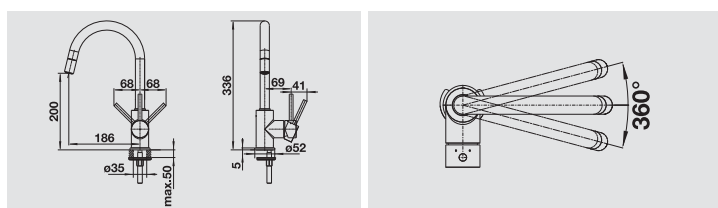

- Escursione della leva comando: 68 mm in avanti e indietro rispetto alla mezzeria della canna
- Girevole sino a 360°
- Diametro foro per miscelatore: 35 mm
- Dotato di cartuccia in ceramica
- Flessibili da 350 mm con dado da 3/8" per una facile installazione
- Rompigetto brevettato per una marcata riduzione dei depositi di calcare
- Dotato di valvola di non-ritorno certificata EN 1717
- Contropiastra di rinforzo per una maggiore stabilità
- Certificato LGA e DVGW