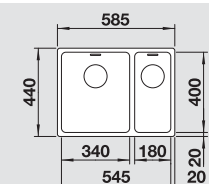

BLANCO ANDANO 700
Acciaio Inox 18/10

Incasso	Dettagli Colore / Finitura	Promo	Codice	Listino

80 cm base
sottolavello

BLANCO ANDANO 700-U

Vasca - 1518614 **464,00** 300292 681,00

Dimensioni intaglio: 700x400 mm - R 22
Raggio interno: 22 mm
Raggio fondo vasca: 10 mm - Profondità vasca: 190 mm
Fornitura: vasca con piletta da 3½", sifone, tappo a cestello InFino e kit di montaggio

Scarico InFino
manuale integrato
di serie

BLANCO ANDANO 700-IF

Vasca - 1518616 **521,00** 300328 760,00

Dimensioni intaglio per incasso sopratop: 730x430 mm - R 15
Raggio interno: 22 mm
Raggio fondo vasca: 10 mm
Raggio esterno: 12 mm - Profondità vasca: 190 mm
Fornitura: vasca con piletta da 3½", sifone e tappo a cestello InFino

Scarico InFino
manuale integrato
di serie

BLANCO ANDANO 700-IF/A

Vasca - 1519557 **735,00** 300463 1.078,00

Dimensioni intaglio per incasso sopratop: 730x490 mm - R 15
Raggio interno: 22 mm
Raggio fondo vasca: 10 mm
Raggio esterno: 12 mm - Profondità vasca: 190 mm
Fornitura: vasca con piletta da 3½", sifone, tappo a cestello InFino e saltarello **con comando PushControl**

Scarico InFino e kit
saltarello con comando
PushControl di serie

BLANCO ANDANO 340/180
Acciaio Inox 18/10

Incasso	Dettagli Colore / Finitura	Promo	Codice	Listino

75*/80 cm base
sottolavello

BLANCO ANDANO 340/180-U

Vasca grande a DX - 1518317 **665,00** 300419 970,00
Vasca grande a SX - 1518321 **665,00** 300419 970,00

Dimensioni intaglio: 545x400 mm - R 22
Raggio interno: 22 mm
Raggio fondo vasca: 10 mm
Profondità vasche: 190/130 mm
Fornitura: vasche con piletta da 3½", sifone, tappo a cestello InFino e kit di montaggio ***Adatto a basi sottolavello da 75 cm**

Scarico InFino
manuale integrato
di serie

BLANCO ANDANO 340/180-IF

Vasca grande a DX - 1518319 **779,00** 300491 1.117,00
Vasca grande a SX - 1518323 **779,00** 300491 1.117,00