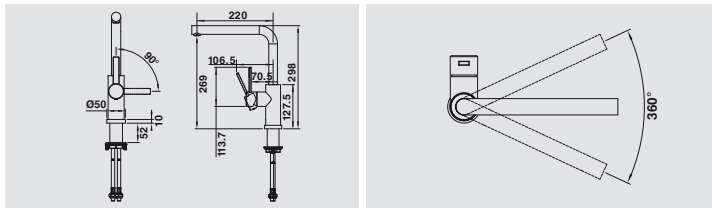

- Escursione della leva comando: 90° in avanti rispetto la mezzeria della canna
- Miscelatore abbattibile
- Girevole sino a 360°
- Diametro foro per miscelatore: 35 mm
- Dotato di cartuccia in ceramica
- Flessibili da 985 mm con dado da 3/8" per una facile installazione
- Rompigetto brevettato per una marcata riduzione dei depositi di calcare
- Contropiastra di rinforzo per una maggiore stabilità
- Certificato LGA e DVGW