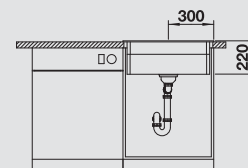

Dimensioni intaglio: 588x498 mm - R 15
Profondità vasca: 220 mm

Fornitura: vasca con piletta da 3½", tappo a cestello InFino, coppia di barre in acciaio inox e sifone

Per il passaggio da scarico InFino manuale a scarico InFino a saltarello, è necessaria la sostituzione della piletta (v. pag. 269 - Cod. 1232459)

I lavelli contrassegnati con il simbolo ⚠ non possono essere montati a "inizio/fine composizione" nella base sottolavello indicata; possono essere invece facilmente inseriti in una base di misura superiore.

ATTENZIONE! Le tonalità dei colori sono puramente indicative; per gli abbinamenti, usare SOLO le tabelle colori, disponibili a richiesta.

BLANCO UNIT con BLANCO ETAGON 6

Accessori opzionali

Miscelatore
BLANCO LINUS-S

Cod. 1526148
Euro 488,00

Raccolta differenziata
BLANCO SELECT Orga 60/3

Cod. 1526209
Euro 703,00

Gocciolatoio
sintetico nero

Cod. 1230734
Euro 85,00

Kit BLANCO InFino
Total Black

Cod. 1239975
Euro 171,00

Barre ETAGON
in acciaio inox

COMPRESO

Tagliere
in legno multistrato

Cod. 1230700
Euro 352,00