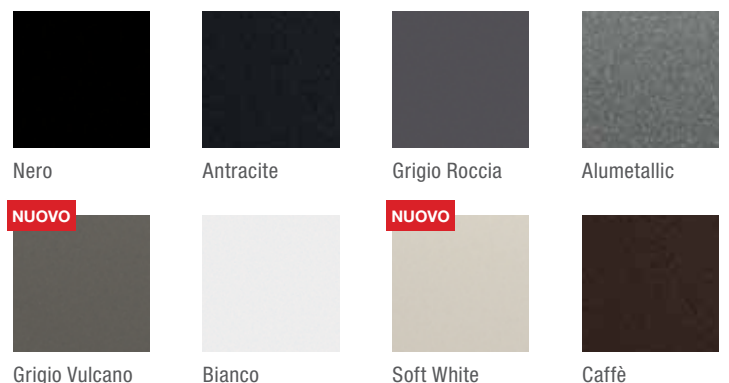

## COLORI DISPONIBILI PER BLANCO ETAGON:

3 Livelli funzionali per ottimizzare al massimo il tempo di preparazione, grazie alla perfetta interazione tra il gradino integrato nella vasca, le barre inox in dotazione e gli accessori opzionali.