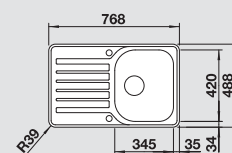

Accessori idonei:

1

KIT COMANDO
SALTARELLO
INCLUSO