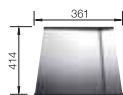

Cod. 1223067  
Euro 555,00

4

**Tagliere massello  
con maniglia inox**

Cod. 1223074  
Euro 647,00

5

**Barre in  
acciaio inox**

Cod. 1235906  
Euro 205,00

6