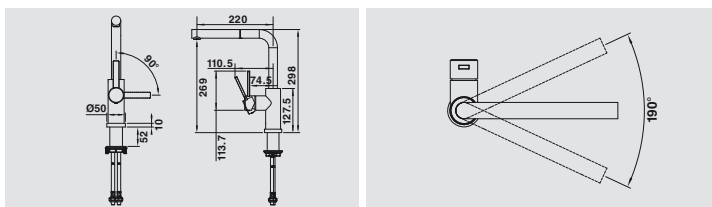

- Escursione della leva comando: 90° in avanti rispetto la mezzeria della canna
- Miscelatore abbattibile
- Girevole sino a 190°
- Diametro foro per miscelatore: 35 mm
- Dotato di cartuccia in ceramica
- Flessibili da 985 mm con dado da 3/8" per una facile installazione
- Rompigetto brevettato per una marcata riduzione dei depositi di calcare
- Dotato di valvola di non-ritorno certificata EN 1717
- Contropiastra di rinforzo per una maggiore stabilità
- Certificato LGA e DVGW