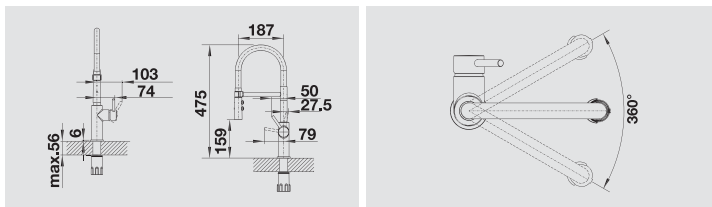

- Escursione della leva comando: 74 mm in avanti e 27,5 mm indietro rispetto alla mezzeria della canna
- Girevole sino a 360°
- Diametro foro per miscelatore: 35 mm
- Dotato di cartuccia in ceramica
- Tubo flessibile in gomma
- Flessibili da 450 mm con dado da 3/8" per una facile installazione
- Rompigetto brevettato per una marcata riduzione dei depositi di calcare
- Contropiastra di rinforzo per una maggiore stabilità
- Dotato di valvola di non-ritorno certificata EN 1717