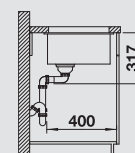

BLANCO ETAGON 500-U

SILGRANIT

Un lavello, tre livelli.

- BLANCO ETAGON sfoggia la funzionalità di un'area di lavaggio dal minimo ingombro
- Lo spazioso lavello monovasca è in grado di contenere comodamente le teglie da forno, che possono essere così tenute a bagno e lavate con facilità
- Barre in acciaio inox in dotazione
- Compatibile con kit InFino Total Black

Scarico InFino
manuale integrato
di serie

BLANCO ETAGON 500-U Silgranit	Incasso	Dettagli Colore / Finitura	Promo	Codice	Listino	
	 Sottotop	Nero	1525887	505,00	300318	760,00
		Antracite	1522227	505,00	300318	760,00
		Grigio Roccia	1522228	505,00	300318	760,00
		Alumetallic	1522229	505,00	300318	760,00
		Grigio Vulcano	1527258	505,00	300318	760,00
		Bianco	1522231	505,00	300318	760,00
		Soft White	1527075	505,00	300318	760,00
		Tartufo	1522234	505,00	300318	760,00
		Caffè	1522236	505,00	300318	760,00

60 cm base
sottolavello

Dimensioni intaglio: 500x400 mm - R 20
Profondità vasca: 200 mm

Fornitura: vasca con piletta da 3½", tappo a cestello InFino, kit di montaggio, coppia di barre in acciaio inox e sifone

Per il passaggio da scarico InFino manuale a scarico InFino a saltarello, è necessaria la sostituzione della piletta (v. pag. 269 - Cod. 1232459)

I lavelli contrassegnati con il simbolo non possono essere montati a "inizio/fine composizione" nella base sottolavello indicata; possono essere invece facilmente inseriti in una base di misura superiore.

ATTENZIONE! Le tonalità dei colori sono puramente indicative; per gli abbinamenti, usare SOLO le tabelle colori, disponibili a richiesta.

BLANCO UNIT con BLANCO ETAGON 500-U

Accessori opzionali

Miscelatore
BLANCO CULINA-S Mini

Cod. 1519843
Euro 868,00

BLANCO BOTTON Pro 45/2
Automatica

Cod. 1517468
Euro 255,00

Barre ETAGON
in acciaio inox

COMPRESO