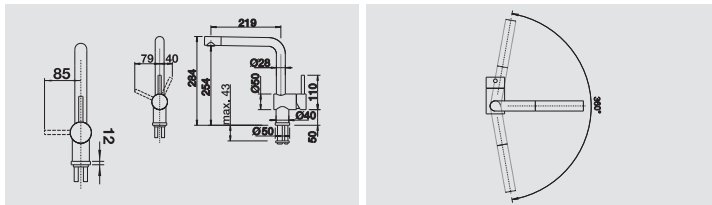

- Escursione della leva comando: 85 mm rispetto la mezzeria della canna
- Miscelatore abbattibile
- Girevole sino a 360°
- Diametro foro per miscelatore: 35 mm
- Dotato di cartuccia in ceramica
- Flessibili da 750 mm con dado da 3/8" per una facile installazione
- Rompigetto brevettato per una marcata riduzione dei depositi di calcare
- Contropiastria di rinforzo per una maggiore stabilità
- Certificato LGA e DVGW