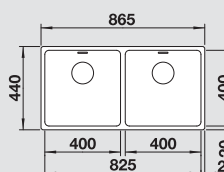

BLANCO ANDANO 400/400-IF/A

2 Vasche - 1519559 **1.054,00** 300664 1.532,00

Dimensioni intaglio per incasso sopratop: 855x490 mm - R 15
Raggio interno: 22 mm - Raggio fondo vasca: 10 mm
Raggio esterno: 12 mm - Profondità vasche: 190/190 mm

Fornitura: vasche con piletta da 3½", sifone, tappo a cestello InFino e saltarello **con comando PushControl** per una vasca

100 cm base
sottolavello