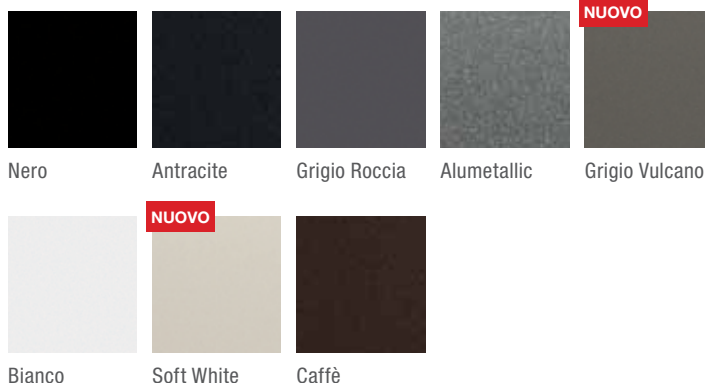

COLORI DISPONIBILI PER BLANCO ZIA:

ATTENZIONE! Le tonalità dei colori sono puramente indicative; per gli abbinamenti, usare SOLO le tabelle colori, disponibili a richiesta.