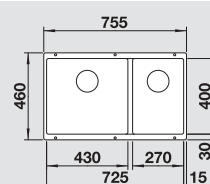

**BLANCO SUBLINE 350/350-U
Silgranit**

Accessori idonei

Scarico InFino manuale integrato di serie

Incasso	Dettagli Colore / Finitura		Promo	Codice	Listino
	Nero	1525987	467,00	300294	873,00
	Antracite	1518591			
	Grigio Roccia	1518960			
	Alumetallic	1518592			
	NUOVO Grigio Vulcano	1527347			
	NUOVO Bianco	1518594			
	Soft White	1527164			
	Tartufo	1518598			
Caffè	1518599				

Dimensioni intaglio: 725x400 mm - R 10
Profondità vasche: 200 mm

Fornitura: vasche con piletta da 3½", tappo a cestello InFino, kit di montaggio e sifone

80 cm base
sottolavello

**BLANCO SUBLINE 430/270-U
Silgranit**

Accessori idonei

Scarico InFino manuale integrato di serie

Incasso	Dettagli Colore / Finitura		Promo	Codice	Listino
	Nero	1525991	454,00	300286	919,00
	Antracite	1523151			
	Grigio Roccia	1523152			
	Alumetallic	1523153			
	NUOVO Grigio Vulcano	1527350			
	NUOVO Bianco	1523155			
	Soft White	1527167			
	Tartufo	1523158			
Caffè	1523160				

Dimensioni intaglio: 725x400 mm - R 10
Profondità vasche: 200 mm

Fornitura: vasche con piletta da 3½", tappo a cestello InFino, kit di montaggio e sifone

80 cm base
sottolavello

**BLANCO SUBLINE 480/320-U
Silgranit**

Accessori idonei

Scarico InFino manuale integrato di serie

Incasso	Dettagli Colore / Finitura		Promo	Codice	Listino
	Nero	1525993	636,00	300401	992,00
	Antracite	1519474			
	Grigio Roccia	1519475			
	Alumetallic	1519476			
	NUOVO Grigio Vulcano	1527351			
	NUOVO Bianco	1519478			
	Soft White	1527168			
	Tartufo	1519482			
Caffè	1519483				

Dimensioni intaglio: 825x400 mm - R 10
Profondità vasche: 200/200 mm

Fornitura: vasche con piletta da 3½", tappo a cestello InFino, kit di montaggio e sifone

100 cm base
sottolavello

Per il passaggio da scarico InFino manuale a scarico InFino a saltarello, è necessaria la sostituzione della piletta (v. pag. 269 - Cod. 1232459)

Accessori opzionali