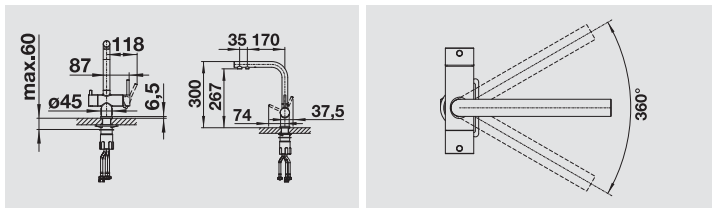

- Escursione della leva comando: 74 mm in avanti e 37,5 mm indietro rispetto alla mezzeria della canna
- Girevole sino a 360°
- Diametro foro per miselatore: 35 mm
- Dotato di cartuccia in ceramica
- Filtri di depurazione non in dotazione
- Flessibili da 450 mm con dado da 3/8" per una facile installazione
- Rompigetto brevettato per una marcata riduzione dei depositi di calcare
- Contropiastra di rinforzo per una maggiore stabilità
- Certificato LGA