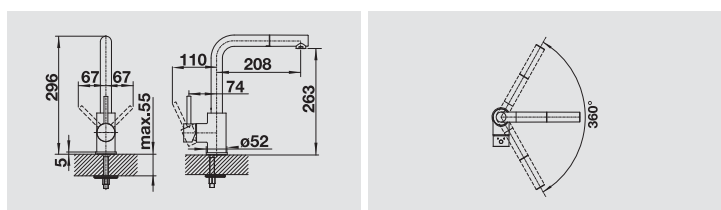

- Escursione della leva comando: 67 mm in avanti e indietro rispetto alla mezzera della canna
- Girevole sino a 360°
- Diametro foro per miscelatore: 35 mm
- Dotato di cartuccia in ceramica
- Flessibili da 350 mm con dado da 3/8" per una facile installazione
- Dotato di valvola di non-ritorno certificata EN 1717
- Certificato LGA e DVGW