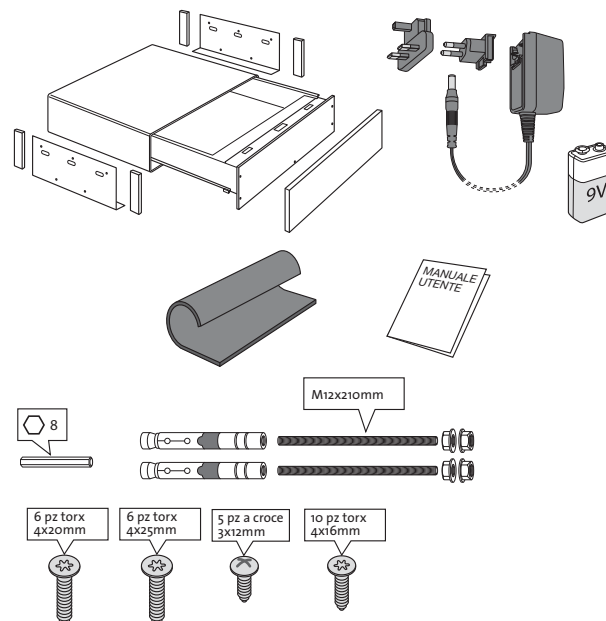

Incluso in fornitura: