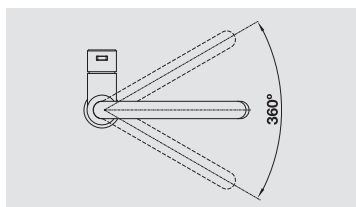

- Escursione della leva comando: 90° in avanti rispetto alla mezzera della canna
- Girevole sino a 360°
- Diametro foro per miscelatore: 35 mm
- Dotato di cartuccia in ceramica
- Flessibili da 450 mm con dado da 3/8" per una facile installazione
- Rompigetto brevettato per una marcata riduzione dei depositi di calcare
- Contropiastra di rinforzo per una maggiore stabilità
- Certificato LGA e DVGW