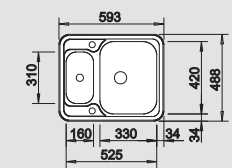

Accessori idonei:

1 2 3

KIT COMANDO
SALTARELLO
INCLUSO