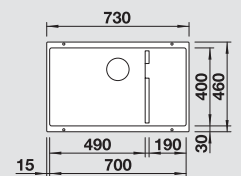

Accessori idonei

Scarico InFino manuale integrato di serie

Colori Champagne e Jasmine non disponibili

80 cm base
sottolavello