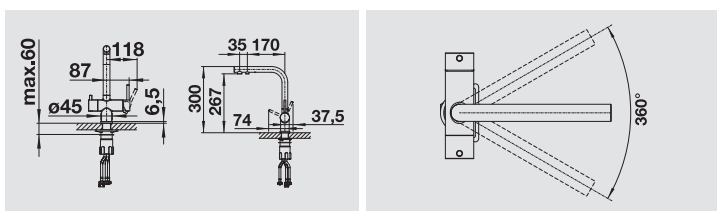

| Dettagli Colore / Finitura | Promo                 | Codice | Listino |
|----------------------------|-----------------------|--------|---------|
| PVD Satin Gold             | 1526692 <b>486,00</b> | 300306 | 714,00  |