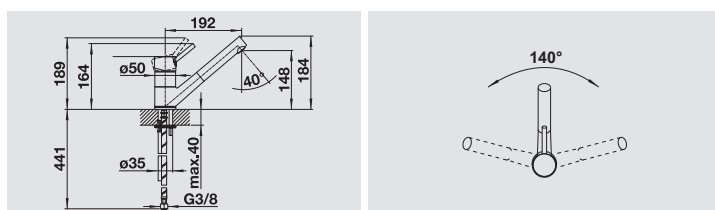

## BLANCO ANTAS-S

- Linee severe e design essenziale
- Adatto ai lavelli di dimensioni più ridotte
- Dotato di doccetta estraibile

| Dettagli<br>Colore / Finitura | Promo   | Codice | Listino       |
|-------------------------------|---------|--------|---------------|
| Cromato                       | 1515348 | 219,00 | 300138 408,00 |