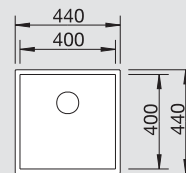

**60** cm base  
sottolavello

**BLANCO ZEROX 400-U**  
Vasca - 1521558  
Raggio interno 0 mm

**521,00**      300328      799,00

Sottotop

Dimensioni intaglio: 400x400 mm  
Profondità vasca: 175 mm

**Fornitura:** vasca con pileta da 3½", sifone, tappo a cestello InFino e kit di montaggio