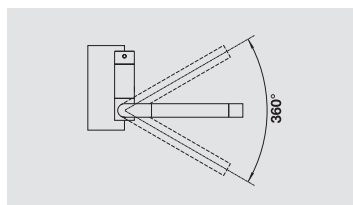

- Miscelatore pieghevole
- Girevole sino a 360°
- Diametro foro per miscelatore: 35 mm
- Dotato di cartuccia in ceramica
- Flessibili da 500 mm con dado da 3/8" per una facile installazione
- Rompigetto brevettato per una marcata riduzione dei depositi di calcare
- Contropiastra di rinforzo per una maggiore stabilità
- Certificato LGA e DVGW