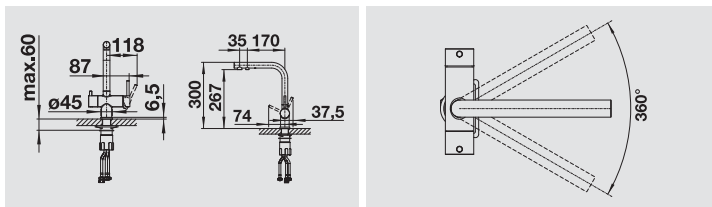

BLANCO FONTAS II

- **Miscelatore a 3 vie**
- Comandi ed erogatori separati per l'acqua della normale rete idrica e per l'acqua proveniente dal vostro impianto di filtraggio
- Disponibile kit di upgrade alla versione filtro
- Disponibile nel colore Nero Opaco e Satin Gold

Dettagli Colore / Finitura		Promo	Codice	Listino
Cromato	1523128	440,00	300277	635,00
Finitura PVD Steel	1523129	486,00	300306	714,00

Impostazione di partenza della leva di comando a freddo

- Escursione della leva comando: 74 mm in avanti e 37,5 mm indietro rispetto alla mezzeria della canna
- Girevole sino a 360°
- Diametro foro per miscelatore: 35 mm
- Dotato di cartuccia in ceramica
- Filtri di depurazione non in dotazione
- Flessibili da 450 mm con dado da 3/8" per una facile installazione
- Rompigetto brevettato per una marcata riduzione dei depositi di calcare
- Contropiastra di rinforzo per una maggiore stabilità
- Certificato LGA