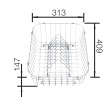

#### Accessori opzionali

Tagliere a ponte  
in legno massello

Cod. 1218313  
Euro 136,00

1

Vaschetta forata  
in acciaio inox

Cod. 1220736  
Euro 159,00

2

Cestello inox  
con griglia per piatti