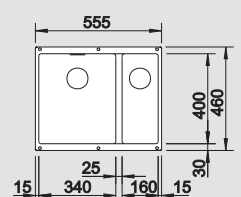

Accessori idonei

Scarico InFino manuale integrato di serie

60 cm base
sottolavello