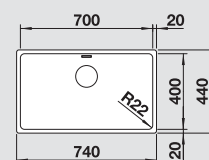

**80** cm base  
sottolavello

**BLANCO ANDANO 700-U**

Vasca - 1518614 **464,00** 300292 681,00

Dimensioni intaglio: 700x400 mm - R 22  
Raggio interno: 22 mm  
Raggio fondo vasca: 10 mm - Profondità vasca: 190 mm  
**Fornitura:** vasca con piletta da 3½", sifone, tappo a cestello InFino e kit di montaggio