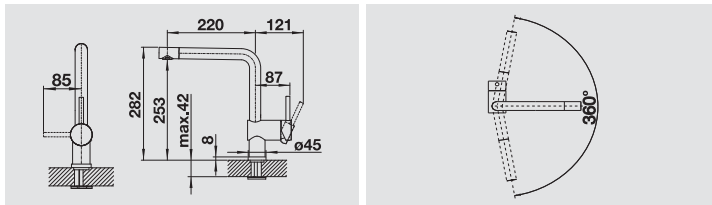

- Escursione della leva comando: 85 mm in avanti rispetto alla mezzeria della canna
- Girevole sino a 360°
- Diametro foro per miscelatore: 35 mm
- Dotato di cartuccia in ceramica
- Flessibili da 450 mm con dado da 3/8" per una facile installazione
- Rompigetto brevettato per una marcata riduzione dei depositi di calcare
- Contropiastina di rinforzo per una maggiore stabilità
- Certificato LGA e DVGW