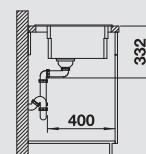

BLANCO ETAGON 6

SILGRANIT

Un lavello, tre livelli.

- BLANCO ETAGON 6 con fascia miscelatore, su cui è possibile installare il dispenser di sapone e il comando saltarello (opzionali)
- Installazione sopratop con bordo estremamente basso
- Barre in acciaio inox in dotazione
- Compatibile con kit InFino Total Black

Scarico InFino
manuale integrato
di serie

BLANCO ETAGON 6 Silgranit	Incasso	Dettagli Colore / Finitura	Euro	Promo	Codice	Listino
	 Sopratop	Nero	1525890	562,00	300354	851,00
		Antracite	1524539	562,00	300354	851,00
		Grigio Roccia	1524540	562,00	300354	851,00
		Alumetallic	1524541	562,00	300354	851,00
		Grigio Vulcano	1527259	562,00	300354	851,00
		Bianco	1524543	562,00	300354	851,00
		Soft White	1527076	562,00	300354	851,00
		Tartufo	1524546	562,00	300354	851,00
		Caffè	1524548	562,00	300354	851,00

60 cm base
sottolavello

Dimensioni intaglio: 588x498 mm - R 15
Profondità vasca: 220 mm

Fornitura: vasca con piletta da 3½", tappo a cestello InFino, coppia di barre in acciaio inox e sifone

Per il passaggio da scarico InFino manuale a scarico InFino a saltarello, è necessaria la sostituzione della piletta (v. pag. 269 - Cod. 1232459)

I lavelli contrassegnati con il simbolo ⚠ non possono essere montati a "inizio/fine composizione" nella base sottolavello indicata; possono essere invece facilmente inseriti in una base di misura superiore.

ATTENZIONE! Le tonalità dei colori sono puramente indicative; per gli abbinamenti, usare SOLO le tabelle colori, disponibili a richiesta.

BLANCO UNIT con BLANCO ETAGON 6

Accessori opzionali

Miscelatore
BLANCO LINUS-S

Cod. 1526148
Euro 488,00

Raccolta differenziata
BLANCO SELECT Orga 60/3

Cod. 1526209
Euro 703,00

Gocciolatoio
sintetico nero

Cod. 1230734
Euro 85,00

Kit BLANCO InFino
Total Black