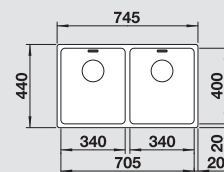

BLANCO ANDANO 340/340-IF/A

2 Vasche - 1520832 **1.046,00** 300659 1.452,00

Dimensioni intaglio per incasso sopratop: 735x490 mm - R 15
Raggio interno: 22 mm - Raggio fondo vasca: 10 mm
Raggio esterno: 12 mm - Profondità vasche: 190/190 mm

Fornitura: vasche con piletta da 3½", sifone, tappo a cestello InFino e saltarello **con comando PushControl** per una vasca

80 cm base
sottolavello