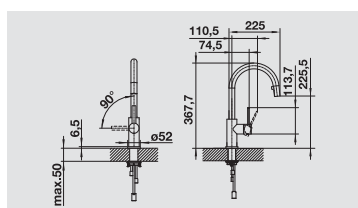

- Girevole sino a 190°
- Diametro foro per miscelatore: 35 mm
- Dotato di cartuccia in ceramica
- Flessibili da 450 mm con dado da 3/8" per una facile installazione
- Rompigetto brevettato per una marcata riduzione dei depositi di calcare
- Contropiastra di rinforzo per una maggiore stabilità
- Dotato di valvola di non-ritorno certificata EN 1717
- Certificato LGA e DVGW