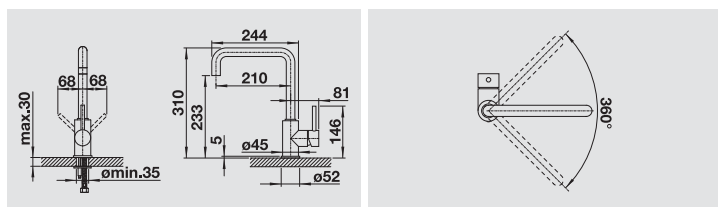

- Escursione della leva comando: 68 mm in avanti e indietro rispetto alla mezzeria della canna
- Girevole sino a 360°
- Diametro foro per miscelatore: 35 mm
- Dotato di cartuccia in ceramica
- Flessibili da 350 mm con dado da 3/8" per una facile installazione
- Rompigetto brevettato per una marcata riduzione dei depositi di calcare
- Contropiastra di rinforzo per una maggiore stabilità
- Certificato LGA e DVGW