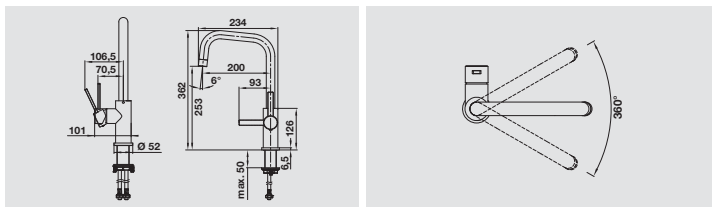

- Escursione della leva comandi: 93 mm in avanti rispetto alla mezzera della canna
- Girevole sino a 360°
- Diametro foro per miscelatore: 35 mm
- Dotato di cartuccia in ceramica
- Flessibili da 700 mm con dado da 3/8" per una facile installazione
- Rompigetto brevettato per una marcata riduzione dei depositi di calcare
- Contropiastra di rinforzo per una maggiore stabilità
- Dotato di valvola di non-ritorno certificata EN 1717
- Certificato LGA