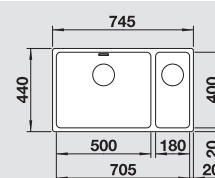

Accessori opzionali

Barre multiuso
in acciaio inox