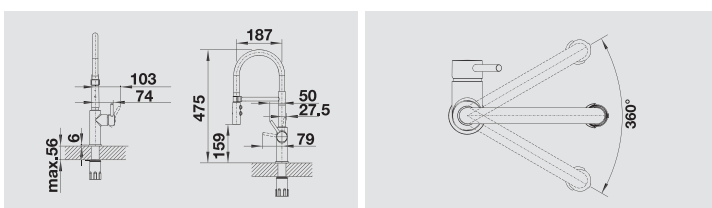

- Escursione della leva comando: 79 mm in avanti e 27,5 mm indietro rispetto alla mezzeria della canna
- Girevole sino a 360°
- Diametro foro per miscelatore: 35 mm
- Dotato di cartuccia in ceramica
- Tubo flessibile in gomma
- Flessibili da 450 mm con dado da 3/8" per una facile installazione
- Rompigetto brevettato per una marcata riduzione dei depositi di calcare
- Contropiastra di rinforzo per una maggiore stabilità
- Dotato di valvola di non-ritorno certificata EN 1717