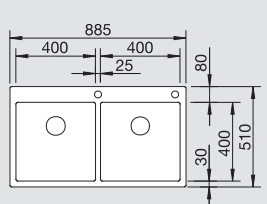

Accessori idonei:

Scarico InFino a saltarello
integrato con comando
PushControl di serie