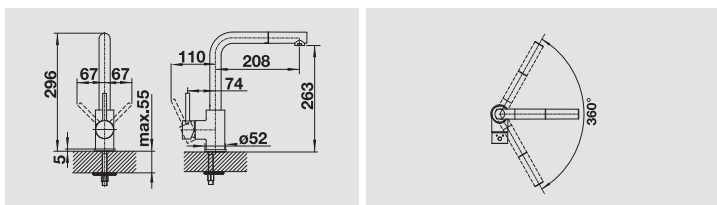

- Escursione della leva comando: 67 mm in avanti e indietro rispetto alla mezziera della canna
- Girevole sino a 360°
- Diametro foro per miscelatore: 35 mm
- Dotato di cartuccia in ceramica
- Flessibili da 350 mm con dado da 3/8" per una facile installazione
- Dotato di valvola di non-ritorno certificata EN 1717
- Certificato LGA e DVGW