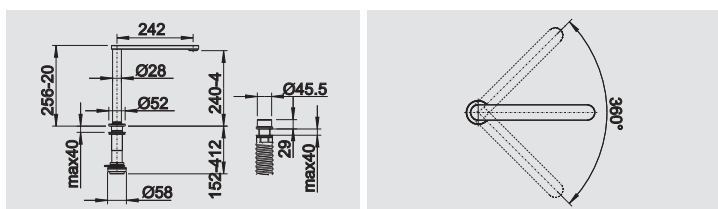

**Non è possibile installare questo miscelatore direttamente dietro il troppopieno dei lavelli -IF/A con fascia miscelatore ANDANO, CLARON, ZEROX, SOLIS, SUPRA**

- Miscelatore estraibile
- Girevole sino a 360°
- Diametro foro per miscelatore e per leva comandi: 35 mm
- Dotato di cartuccia in ceramica
- Flessibili da 750 mm con dado da 3/8" per una facile installazione
- Doccetta brevettata per una marcata riduzione dei depositi di calcare
- Certificato LGA