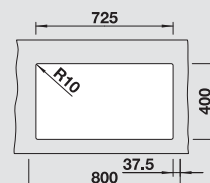

**BLANCO SUBLINE 350/350-U
Silgranit**

Accessori idonei

Scarico InFino manuale integrato di serie

Incasso	Dettagli Colore / Finitura		Promo	Codice	Listino
	Nero	1525987	467,00	300294	873,00
	Antracite	1518591			
	Grigio Roccia	1518960			
	Alumetallic	1518592			
	NUOVO Grigio Vulcano	1527347			
	NUOVO Bianco	1518594			
	Soft White	1527164			
	Tartufo	1518598			
Caffè	1518599				

Dimensioni intaglio: 725x400 mm - R 10
Profondità vasche: 200 mm

Fornitura: vasche con piletta da 3½", tappo a cestello InFino, kit di montaggio e sifone

80 cm base
sottolavello

**BLANCO SUBLINE 430/270-U
Silgranit**

Accessori idonei

Scarico InFino manuale integrato di serie

Incasso	Dettagli Colore / Finitura		Promo	Codice	Listino
	Nero	1525991	454,00	300286	919,00
	Antracite	1523151			
	Grigio Roccia	1523152			
	Alumetallic	1523153			
	NUOVO Grigio Vulcano	1527350			
	NUOVO Bianco	1523155			
	Soft White	1527167			
	Tartufo	1523158			
Caffè	1523160				

Dimensioni intaglio: 725x400 mm - R 10
Profondità vasche: 200 mm

Fornitura: vasche con piletta da 3½", tappo a cestello InFino, kit di montaggio e sifone

80 cm base
sottolavello

**BLANCO SUBLINE 480/320-U
Silgranit**

Accessori idonei

Scarico InFino manuale integrato di serie

Incasso	Dettagli Colore / Finitura		Promo	Codice	Listino
	Nero	1525993	636,00	300401	992,00
	Antracite	1519474			
	Grigio Roccia	1519475			
	Alumetallic	1519476			
	NUOVO Grigio Vulcano	1527351			
	NUOVO Bianco	1519478			
	Soft White	1527168			
	Tartufo	1519482			
Caffè	1519483				

Dimensioni intaglio: 825x400 mm - R 10
Profondità vasche: 200/200 mm

Fornitura: vasche con piletta da 3½", tappo a cestello InFino, kit di montaggio e sifone

100 cm base
sottolavello

Per il passaggio da scarico InFino manuale a scarico InFino a saltarello, è necessaria la sostituzione della piletta (v. pag. 269 - Cod. 1232459)

Accessori opzionali