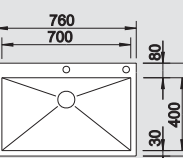

BLANCO ZEROX 700-IF/A

1415641
Raggio int. 0 mm / est. 10 mm

656,00   300413   1.009,00

Dimensioni intaglio per incasso sopratop: 740x490 mm - R 15
Profondità vasca: 185 mm

Fornitura: vasca con pileta da 3½", sifone, tappo a cestello InFino e saltarello mod. ☐

80 cm base
sottolavello