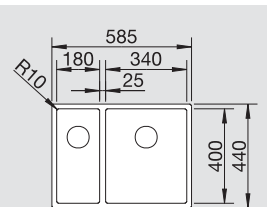

BLANCO CLARON 340/180
Acciaio Inox 18/10

Incasso	Dettagli Colore / Finitura	Promo	Codice	Listino

75*/80 cm base
sottolavello

Sottotop

BLANCO CLARON 340/180-U

Vasca DX - 1517227
Vasca SX - 1517226

Raggio interno 10 mm **1.244,00** 300784 1.928,00

Dimensioni intaglio: 545x400 mm - R 10
Profondità vasche: 190/130 mm

Fornitura: vasche con piletta da 3½", sifone, tappo a cestello e kit di montaggio

*Adatto a basi sottolavello da 75 cm

Accessori idonei:

Scarico InFino
manuale integrato
di serie

Sopratop
bordo 1 mm
e filotop

BLANCO CLARON 340/180-IF

Vasca DX - 1517225
Vasca SX - 1517224

Raggio interno/esterno 10 mm **1.472,00** 300928 2.280,00

Dimensioni intaglio per incasso sopratop: 575x430 mm - R 15
Profondità vasche: 190/130 mm

Fornitura: vasche con piletta da 3½", sifone e tappo a cestello

Accessori idonei:

Scarico InFino
manuale integrato
di serie

Sopratop
bordo 1 mm
e filotop

BLANCO CLARON 340/180-IF/A

Vasca DX - 1514204

Raggio interno/esterno 10 mm **1.623,00** 301023 2.512,00

Dimensioni intaglio per incasso sopratop: 585x490 mm - R 15
Profondità vasche: 190/130 mm

Fornitura: vasche con piletta da 3½", sifone, tappo a cestello e saltarello mod. ☐ 1 per la vasca principale

Disponibile solo con vasca principale a destra

Accessori idonei:

Scarico InFino a saltarello
integrato con comando
PushControl di serie

BLANCO CLARON 400/400
Acciaio Inox 18/10

Incasso	Dettagli Colore / Finitura	Promo	Codice	Listino

100 cm base
sottolavello

Sottotop

BLANCO CLARON 400/400-U

2 Vasche - 1517231

Raggio interno/esterno 10 mm **1.348,00** 300850 2.070,00

Dimensioni intaglio: 825x400 mm - R 10
Profondità vasche: 190 mm

Fornitura: vasche con piletta da 3½", sifone e tappo a cestello InFino

Accessori idonei:

Scarico InFino
manuale integrato
di serie

Sopratop
bordo 1 mm
e filotop