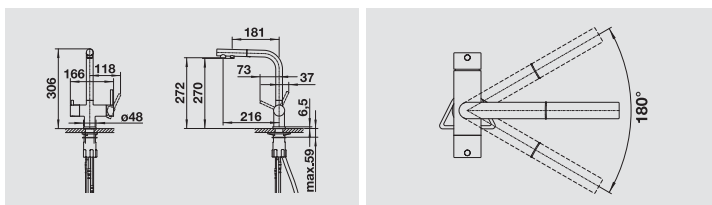

Impostazione di partenza della leva di comando a freddo

| Dettagli Colore / Finitura | Promo                 | Codice | Listino |
|----------------------------|-----------------------|--------|---------|
| Nero Opaco                 | 1526672 <b>633,00</b> | 300399 | 924,00  |