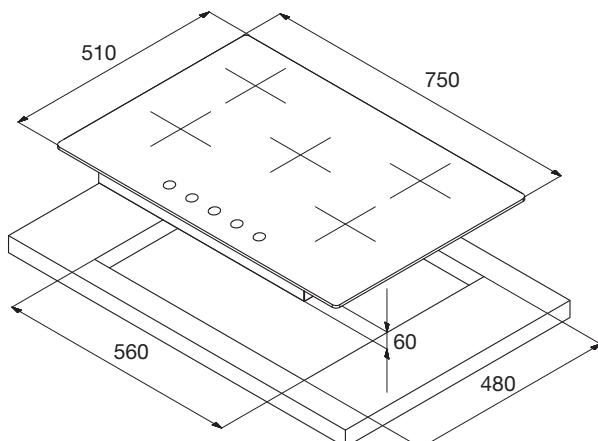

## Piano di cottura a gas DESIGN 6x5-4

- Dimensioni: 590x510 mm
- Intaglio: 560x480 mm
- Versione inox: acciaio AISI 304
- Valvola di sicurezza
- Accensione automatica sottomanopola
- Griglie in ghisa
- Comandi frontali lato destro
- Manopole inox satinato
- Incasso sopra-top
- Ugelli a GPL In dotazione