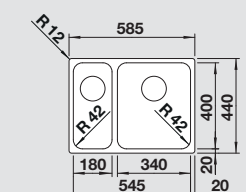

Dimensioni intaglio: 575x430 mm - R 15  
Profondità vasche: 185/125 mm

**Fornitura:** vasca con piletta da 3½", sifone e tappo a cestello InFino®

Scarico InFino® manuale integrato di serie

**BLANCO SOLIS 340/180-IF/A**