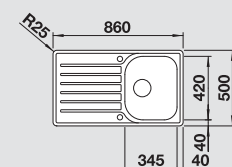

Accessori idonei:

1

KIT COMANDO
SALTARELLO
INCLUSO