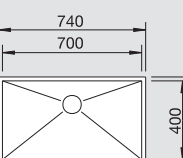

BLANCO ZEROX 700-U

1517249
Raggio interno 0 mm

540,00   300340   833,00

Dimensioni intaglio: 700x400 mm
Profondità vasca: 185 mm

Fornitura: vasca con pileta da 3½", sifone, tappo a cestello InFino e kit di montaggio

80 cm base
sottolavello