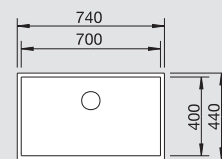

R est. = 4 mm

**744,00**

300469

1.129,00

Dimensioni intaglio per incasso sopratop: 730x430 mm  
Profondità vasca: 185 mm

**Fornitura:** vasca con piletta da 3½", sifone e tappo a cestello InFino

**Accessori idonei:**