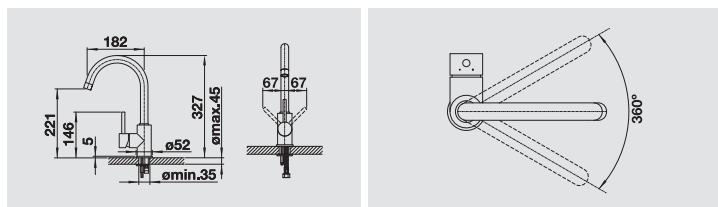

- Escursione della leva comando: 67 mm in avanti e indietro rispetto alla mezzeria della canna
- Girevole sino a 360°
- Diametro foro per miscelatore: 35 mm
- Dotato di cartuccia in ceramica
- Flessibili da 350 mm con dado da 3/8" per una facile installazione
- Contropiastra di rinforzo per una maggiore stabilità
- Certificato LGA e DVGW