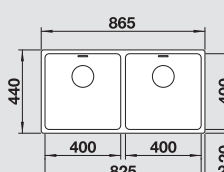

90 cm base
sottolavello