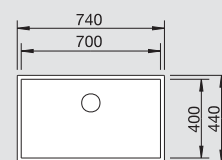

BLANCO ZEROX 700
Acciaio inox Durinox

Incasso

Dettagli
Colore / Finitura

Promo

Codice

Listino

80 cm base
sottolavello

Sottotop

BLANCO ZEROX 700-U
Vasca -1521560
Raggio interno 0 mm

575,00

300362

965,00

Dimensioni intaglio: 700x400 mm
Profondità vasca: 185 mm

Fornitura: vasca con piletta da 3½", sifone, tappo a cestello InFino e kit di montaggio

Accessori idonei:

Scarico InFino
manuale integrato
di serie

Sopratop
bordo 1 mm
e filotop

BLANCO ZEROX 700-IF
Vasca -1523099
Raggio interno 0 mm

R est. = 4 mm

744,00

300469

1.129,00

Dimensioni intaglio per incasso sopratop: 730x430 mm
Profondità vasca: 185 mm

Fornitura: vasca con piletta da 3½", sifone e tappo a cestello InFino

Accessori idonei:

Scarico InFino
manuale integrato
di serie

Sopratop
bordo 1 mm
e filotop

BLANCO ZEROX 700-IF/A
Vasca -1523102
Raggio interno 0 mm

R est. = 4 mm

782,00

300493

1.163,00

Dimensioni intaglio per incasso sopratop: 740x490 mm - R 15
Profondità vasca: 185 mm

Fornitura: vasca con piletta da 3½", sifone, tappo a cestello InFino e saltarello mod. 1

Accessori idonei:

Scarico InFino a saltarello
integrato con comando
PushControl di serie

Un'esclusiva superficie per le vasche, ottenuta da un nuovo processo di finitura.

L'elegante scarico InFino è integrato di serie nelle vasche in acciaio Durinox.

Una superficie unica, dal look morbido e vellutato.