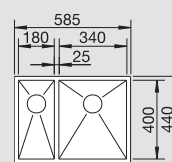

BLANCO ZEROX 340/180-IF
DX 1417253 / SX 1417252
Raggio int. 0 mm / est. 10 mm

1.150,00

300725

1.759,00

Sopratop
bordo 1 mm
e filotop

Accessori idonei:

Scarico InFino
manuale integrato
di serie

Dimensioni intaglio per incasso sopratop: 575x430 mm
Profondità vasche: 175/130 mm

Fornitura: vasche con piletta da 3½", sifone e tappo a cestello InFino