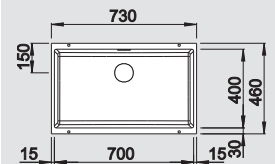

Accessori idonei

Scarico InFino manuale integrato di serie

80 cm base
sottolavello