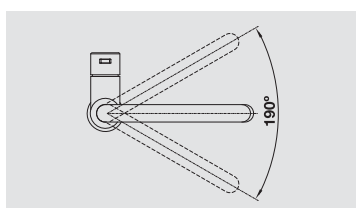

- Girevole sino a 190°
- Diametro foro per miscelatore: 35 mm
- Dotato di cartuccia in ceramica
- Flessibili da 450 mm con dado da 3/8" per una facile installazione
- Rompigetto brevettato per una marcata riduzione dei depositi di calcare
- Contropiastra di rinforzo per una maggiore stabilità
- Dotato di valvola di non-ritorno certificata EN 1717
- Certificato LGA e DVGW