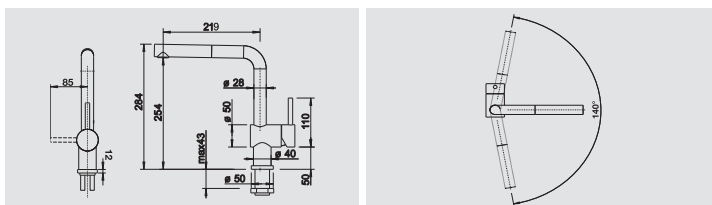

- Escursione della leva comando: 85 mm rispetto la mezzeria della canna
- Miscelatore abbattibile
- Girevole sino a 140°
- Diametro foro per miscelatore: 35 mm
- Dotato di cartuccia in ceramica
- Flessibili da 750 mm con dado da 3/8" per una facile installazione
- Rompigetto brevettato per una marcata riduzione dei depositi di calcare
- Contropiastria di rinforzo per una maggiore stabilità
- Dotato di valvola di non-ritorno certificata EN 1717
- Certificato LGA e DVGW