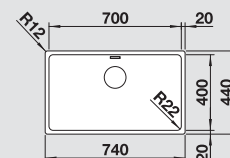

BLANCO ANDANO 700
Acciaio Inox 18/10

Incasso	Dettagli Colore / Finitura	Promo	Codice	Listino

80 cm base
sottolavello

BLANCO ANDANO 700-U

Vasca - 1518614 **464,00** 300292 681,00

Dimensioni intaglio: 700x400 mm - R 22
Raggio interno: 22 mm
Raggio fondo vasca: 10 mm - Profondità vasca: 190 mm
Fornitura: vasca con piletta da 3½", sifone, tappo a cestello InFino e kit di montaggio

Scarico InFino
manuale integrato
di serie

BLANCO ANDANO 700-IF

Vasca - 1518616 **521,00** 300328 760,00

Dimensioni intaglio per incasso sopratop: 730x430 mm - R 15
Raggio interno: 22 mm
Raggio fondo vasca: 10 mm
Raggio esterno: 12 mm - Profondità vasca: 190 mm
Fornitura: vasca con piletta da 3½", sifone e tappo a cestello InFino

Scarico InFino
manuale integrato
di serie

BLANCO ANDANO 700-IF/A

Vasca - 1519557 **735,00** 300463 1.078,00

Dimensioni intaglio per incasso sopratop: 730x490 mm - R 15
Raggio interno: 22 mm
Raggio fondo vasca: 10 mm
Raggio esterno: 12 mm - Profondità vasca: 190 mm
Fornitura: vasca con piletta da 3½", sifone, tappo a cestello InFino e saltarello **con comando PushControl**

Scarico InFino e kit
saltarello con comando
PushControl di serie

BLANCO ANDANO 340/180
Acciaio Inox 18/10

Incasso	Dettagli Colore / Finitura	Promo	Codice	Listino

75*/80 cm base
sottolavello

BLANCO ANDANO 340/180-U

Vasca grande a DX - 1518317 **665,00** 300419 970,00
Vasca grande a SX - 1518321 **665,00** 300419 970,00

Dimensioni intaglio: 545x400 mm - R 22
Raggio interno: 22 mm
Raggio fondo vasca: 10 mm
Profondità vasche: 190/130 mm
Fornitura: vasche con piletta da 3½", sifone, tappo a cestello InFino e kit di montaggio ***Adatto a basi sottolavello da 75 cm**

Scarico InFino
manuale integrato
di serie

BLANCO ANDANO 340/180-IF

Vasca grande a DX - 1518319 **779,00** 300491 1.117,00
Vasca grande a SX - 1518323 **779,00** 300491 1.117,00