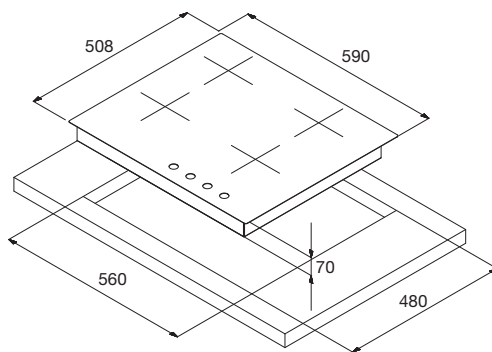

Piano di cottura a gas DESIGN 6x5-4

- Dimensioni: 590x510 mm
- Intaglio: 560x480 mm
- Versione inox: acciaio AISI 304
- Valvola di sicurezza
- Accensione automatica sottomanopola
- Griglie in ghisa
- Comandi frontali lato destro
- Manopole inox satinato
- Incasso sopra-top
- Ugelli a GPL In dotazione

Potenza bruciatori:

- 1 super rapido (3,5 kW)
- 2 semirapidi (1,75 kW x 2)
- 1 ausiliario (1,0 kW)

incasso sopra-top

Dettagli Colore / Finitura	Promo	Codice	Listino
Codice colore 1046105	560,00	300353	907,00

Piano di cottura a gas DESIGN 7x5-5

- Dimensioni: 750x510 mm
- Intaglio: 720x480 mm
- Superficie in acciaio AISI 304
- Valvola di sicurezza
- Accensione automatica sottomanopola
- Griglie in ghisa
- Comandi frontali
- Manopole inox satinato
- Incasso sopra-top
- Ugelli a GPL in dotazione

Potenza bruciatori:

- 1 bruciatore tripla corona (3,8 kW)
- Bruciatori ad alta efficienza
- 1 bruciatore rapido (3,0 kW)
- 2 bruciatori semirapidi (1,75 kW x 2)
- 1 bruciatore ausiliario (1,0 kW)

incasso sopra-top

Dettagli Colore / Finitura	Promo	Codice	Listino
Codice colore 1047105	743,00	300468	1248,00

Inox

Cod. 1046105

BRUCIATORI
AD ALTA
EFFICIENZA

MANOPOLA DI
ACCENSIONE
PIÙ FUNZIONALE

BRUCIATORE
SUPER
RAPIDO

Inox

Cod. 1047105

ROBUSTE
GRIGLIE
IN GHISA

TERMOCOPPIE
DI
SICUREZZA

CONFORMI
ALLE NORMATIVE
CE