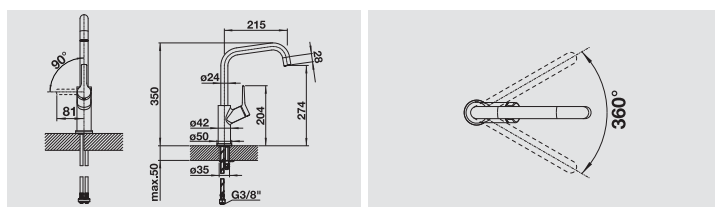

- Girevole sino a 360°
- Diametro foro per miscelatore: 35 mm
- Dotato di cartuccia in ceramica
- Flessibili da 450 mm con dado da 3/8" per una facile installazione
- Rompigetto brevettato per una marcata riduzione dei depositi di calcare
- Contropiastra di rinforzo per una maggiore stabilità
- Certificato LGA e DVGW