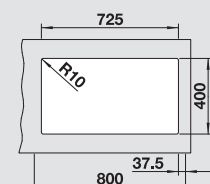

**BLANCO SUBLINE 350/350-U
Silgranit**

Accessori idonei

Scarico InFino manuale integrato di serie

Incasso	Dettagli Colore / Finitura		Promo	Codice	Listino
	Nero	1525987	467,00	300294	873,00
	Antracite	1518591			
	Grigio Roccia	1518960			
	Alumetallic	1518592			
	NUOVO Grigio Vulcano	1527347			
	NUOVO Bianco	1518594			
	Soft White	1527164			
	Tartufo	1518598			
Caffè	1518599				

Dimensioni intaglio: 725x400 mm - R 10
Profondità vasche: 200 mm

Fornitura: vasche con piletta da 3½", tappo a cestello InFino, kit di montaggio e sifone

80 cm base
sottolavello

**BLANCO SUBLINE 430/270-U
Silgranit**

Accessori idonei

Scarico InFino manuale integrato di serie

Incasso	Dettagli Colore / Finitura		Promo	Codice	Listino
	Nero	1525991	454,00	300286	919,00
	Antracite	1523151			
	Grigio Roccia	1523152			
	Alumetallic	1523153			
	NUOVO Grigio Vulcano	1527350			
	NUOVO Bianco	1523155			
	Soft White	1527167			
	Tartufo	1523158			
Caffè	1523160				

Dimensioni intaglio: 725x400 mm - R 10
Profondità vasche: 200 mm

Fornitura: vasche con piletta da 3½", tappo a cestello InFino, kit di montaggio e sifone

80 cm base
sottolavello

**BLANCO SUBLINE 480/320-U
Silgranit**

Accessori idonei

Scarico InFino manuale integrato di serie

Incasso	Dettagli Colore / Finitura		Promo	Codice	Listino
	Nero	1525993	636,00	300401	992,00
	Antracite	1519474			
	Grigio Roccia	1519475			
	Alumetallic	1519476			
	NUOVO Grigio Vulcano	1527351			
	NUOVO Bianco	1519478			
	Soft White	1527168			
	Tartufo	1519482			
Caffè	1519483				

Dimensioni intaglio: 825x400 mm - R 10
Profondità vasche: 200/200 mm

Fornitura: vasche con piletta da 3½", tappo a cestello InFino, kit di montaggio e sifone

100 cm base
sottolavello

Per il passaggio da scarico InFino manuale a scarico InFino a saltarello, è necessaria la sostituzione della piletta (v. pag. 269 - Cod. 1232459)

Accessori opzionali