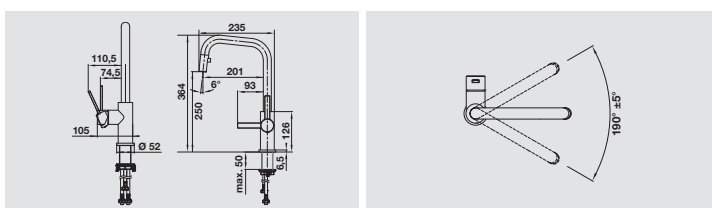

- Escursione della leva comandi: 93 mm in avanti rispetto alla mezzera della canna
- Girevole sino a 190°
- Diametro foro per miscelatore: 35 mm
- Dotato di cartuccia in ceramica
- Flessibili da 700 mm con dado da 3/8" per una facile installazione
- Rompigetto brevettato per una marcata riduzione dei depositi di calcare
- Contropiastra di rinforzo per una maggiore stabilità
- Dotato di valvola di non-ritorno certificata EN 1717
- Certificato LGA