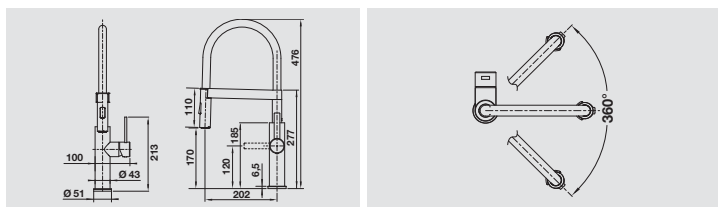

- Girevole sino a 360°
- Diametro foro per miscelatore: 35 mm
- Dotato di cartuccia in ceramica
- Doccetta in materiale sintetico
- Flessibili da 700 mm con dado da 3/8" per una facile installazione
- Rompigetto brevettato per una marcata riduzione dei depositi di calcare
- Contropiastra di rinforzo per una maggiore stabilità
- Dotato di valvola di non-ritorno certificata EN 1717
- Certificato LGA

AVVERTENZE E PRECAUZIONI

È molto importante eseguire una completa pulizia delle tubazioni e dei flessibili prima del collegamento al miscelatore facendo scorrere acqua per almeno due minuti in un secchio (spurgo - v. foto nr. 1)

È indispensabile montare rubinetti d'arresto con filtro (v. foto nr. 2) per evitare il passaggio delle impurità presenti nell'impianto idrico che danneggiano i dischi ceramici della cartuccia del miscelatore, rigandoli irrimediabilmente e perdendo così la perfetta tenuta. Mal funzionamenti causati dalla mancata osservanza delle ns. avvertenze escludono ogni richiesta di garanzia.

Le cartucce a miscelazione caldo/freddo e i filtri rompigetto sono componenti sottoposti a usura e quindi esclusi dalla garanzia.