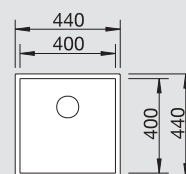

Dimensioni intaglio per incasso sopratop: 430x430 mm  
Profondità vasca: 175 mm

**Fornitura:** vasca con pileta da 3½", sifone e tappo a cestello InFino

**45** cm base  
sottolavello

Accessori idonei:

Scarico InFino  
manuale integrato  
di serie