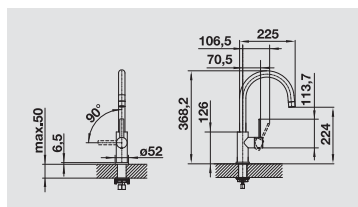

- Escursione della leva comando: 90° in avanti rispetto alla mezzera della canna
- Girevole sino a 360°
- Diametro foro per miscelatore: 35 mm
- Dotato di cartuccia in ceramica
- Flessibili da 450 mm con dado da 3/8" per una facile installazione
- Rompigetto brevettato per una marcata riduzione dei depositi di calcare
- Contropiastra di rinforzo per una maggiore stabilità
- Certificato LGA e DVGW