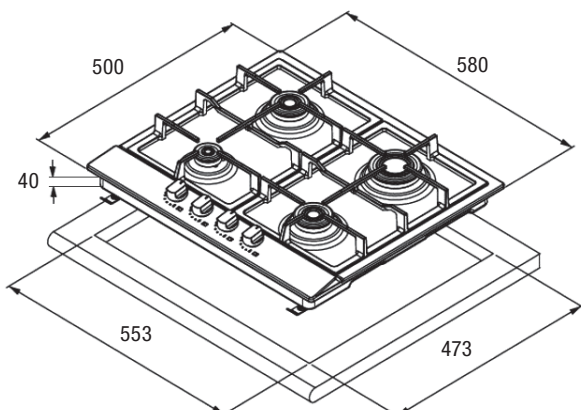

## Piano di cottura a gas EXCLUSIVE 7x5-5

- Dimensioni: 750x500 mm
  - Intaglio: 553x473 mm
  - Valvola di sicurezza
  - Accensione automatica sottomanopola
  - Griglie in ghisa
  - Comandi frontali
  - Manopole nere softgrip
  - Ugelli a GPL in dotazione
- **Potenza bruciatori:**
  - 1 super rapido (4,0 kW)
  - 1 rapido (2,8 kW)
  - 1 semirapido (1,75 kW)
  - 1 semirapido light flame (1,40 kW)
  - 1 ausiliario (1,0 kW)