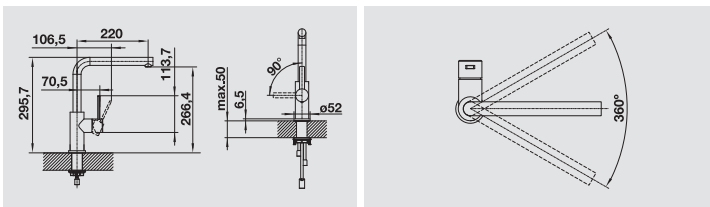

- Escursione della leva comando: 90° in avanti rispetto alla mezzera della canna
- Girevole sino a 360°
- Diametro foro per miscelatore: 35 mm
- Dotato di cartuccia in ceramica
- Flessibili da 450 mm con dado da 3/8" per una facile installazione
- Rompigetto brevettato per una marcata riduzione dei depositi di calcare
- Contropiastra di rinforzo per una maggiore stabilità
- Certificato LGA e DVGW