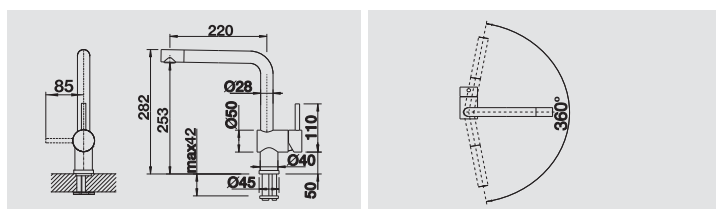

- Escursione della leva comando: 85 mm in avanti rispetto alla mezzera della canna
- Girevole sino a 360°
- Diametro foro per miscelatore: 35 mm
- Dotato di cartuccia in ceramica
- Flessibili da 450 mm con dado da 3/8" per una facile installazione
- Rompigetto brevettato per una marcata riduzione dei depositi di calcare
- Contropiastra di rinforzo per una maggiore stabilità
- Certificato LGA e DVGW