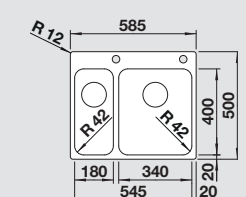

BLANCO SOLIS 340/180-IF/A

Solo con Vasca DX - 1526132   **751,00**   300473   1.021,00

Dimensioni intaglio: 575x490 mm - R 15
Profondità vasche: 185/125 mm

Fornitura: vasca con piletta da 3½", tappo a cestello InFino®, sifone e saltarello **con comando PushControl®** per vasca principale