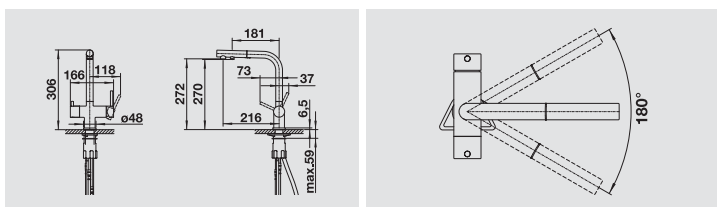

Impostazione di partenza della leva di comando a freddo

| Dettagli Colore / Finitura | Promo                 | Codice | Listino  |
|----------------------------|-----------------------|--------|----------|
| PVD Satin Gold             | 1526694 <b>706,00</b> | 300445 | 1.032,00 |