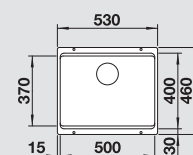

BLANCO ETAGON 500-U

SILGRANIT

Un lavello, tre livelli.

- BLANCO ETAGON sfoggia la funzionalità di un'area di lavaggio dal minimo ingombro
- Lo spazioso lavello monovasca è in grado di contenere comodamente le teglie da forno, che possono essere così tenute a bagno e lavate con facilità
- Barre in acciaio inox in dotazione
- Compatibile con kit InFino Total Black

Scarico InFino
manuale integrato
di serie

BLANCO ETAGON 500-U Silgranit	Incasso	Dettagli Colore / Finitura	Promo	Codice	Listino	
	 Sottotop	Nero	1525887	505,00	300318	760,00
		Antracite	1522227	505,00	300318	760,00
		Grigio Roccia	1522228	505,00	300318	760,00
		Alumetallic	1522229	505,00	300318	760,00
		Grigio Vulcano	1527258	505,00	300318	760,00
		Bianco	1522231	505,00	300318	760,00
		Soft White	1527075	505,00	300318	760,00
		Tartufo	1522234	505,00	300318	760,00
		Caffè	1522236	505,00	300318	760,00

60 cm base
sottolavello

Dimensioni intaglio: 500x400 mm - R 20
Profondità vasca: 200 mm

Fornitura: vasca con piletta da 3½", tappo a cestello InFino, kit di montaggio, coppia di barre in acciaio inox e sifone

Per il passaggio da scarico InFino manuale a scarico InFino a saltarello, è necessaria la sostituzione della piletta (v. pag. 269 - Cod. 1232459)

I lavelli contrassegnati con il simbolo non possono essere montati a "inizio/fine composizione" nella base sottolavello indicata; possono essere invece facilmente inseriti in una base di misura superiore.

ATTENZIONE! Le tonalità dei colori sono puramente indicative; per gli abbinamenti, usare SOLO le tabelle colori, disponibili a richiesta.

BLANCO UNIT con BLANCO ETAGON 500-U

Accessori opzionali

Miscelatore
BLANCO CULINA-S Mini

Cod. 1519843
Euro 868,00

BLANCO BOTTON Pro 45/2
Automatica

Cod. 1517468
Euro 255,00

Barre ETAGON
in acciaio inox

COMPRESO