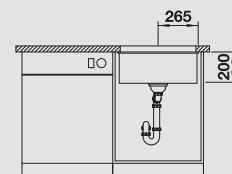

Dimensioni intaglio: 500x400 mm - R 20
Profondità vasca: 200 mm

Fornitura: vasca con piletta da 3½", tappo a cestello InFino, kit di montaggio, coppia di barre in acciaio inox e sifone

Per il passaggio da scarico InFino manuale a scarico InFino a saltarello, è necessaria la sostituzione della piletta (v. pag. 269 - Cod. 1232459)

I lavelli contrassegnati con il simbolo non possono essere montati a "inizio/fine composizione" nella base sottolavello indicata; possono essere invece facilmente inseriti in una base di misura superiore.

ATTENZIONE! Le tonalità dei colori sono puramente indicative; per gli abbinamenti, usare SOLO le tabelle colori, disponibili a richiesta.

BLANCO UNIT con BLANCO ETAGON 500-U

Accessori opzionali

Miscelatore
BLANCO CULINA-S Mini

Cod. 1519843
Euro 868,00

BLANCO BOTTON Pro 45/2
Automatica

Cod. 1517468
Euro 255,00

Barre ETAGON
in acciaio inox

COMPRESO

Tagliere
in legno multistrato

Cod. 1230700
Euro 352,00

Tagliere
in cristallo satinato silver

Cod. 1227697
Euro 205,00

Cestello inox
multifunzione

Cod. 1223297
Euro 215,00