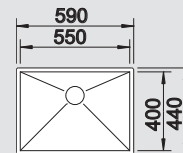

Accessori idonei:

Scarico InFino a saltarello
integrato con comando
PushControl di serie

80 cm base
sottolavello