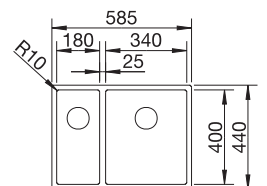

BLANCO CLARON 340/180
Acciaio Inox 18/10

Incasso	Dettagli Colore / Finitura	Promo	Codice	Listino

75*/80 cm base
sottolavello

Sottotop

BLANCO CLARON 340/180-U

Vasca DX - 1517227
Vasca SX - 1517226

Raggio interno 10 mm **1.244,00** 300784 1.928,00

Dimensioni intaglio: 545x400 mm - R 10
Profondità vasche: 190/130 mm

Fornitura: vasche con piletta da 3½", sifone, tappo a cestello e kit di montaggio

*Adatto a basi sottolavello da 75 cm

Accessori idonei:

Scarico InFino
manuale integrato
di serie

Sopratop
bordo 1 mm
e filotop

BLANCO CLARON 340/180-IF

Vasca DX - 1517225
Vasca SX - 1517224

Raggio interno/esterno 10 mm **1.472,00** 300928 2.280,00

Dimensioni intaglio per incasso sopratop: 575x430 mm - R 15
Profondità vasche: 190/130 mm

Fornitura: vasche con piletta da 3½", sifone e tappo a cestello

Accessori idonei:

Scarico InFino
manuale integrato
di serie

Sopratop
bordo 1 mm
e filotop

BLANCO CLARON 340/180-IF/A

Vasca DX - 1514204

Raggio interno/esterno 10 mm **1.623,00** 301023 2.512,00

Dimensioni intaglio per incasso sopratop: 585x490 mm - R 15
Profondità vasche: 190/130 mm

Fornitura: vasche con piletta da 3½", sifone, tappo a cestello e saltarello mod. ☐ 1 per la vasca principale

Disponibile solo con vasca principale a destra

Accessori idonei:

Scarico InFino a saltarello
integrato con comando
PushControl di serie

BLANCO CLARON 400/400
Acciaio Inox 18/10

Incasso	Dettagli Colore / Finitura	Promo	Codice	Listino

100 cm base
sottolavello

Sottotop

BLANCO CLARON 400/400-U

2 Vasche - 1517231

Raggio interno/esterno 10 mm **1.348,00** 300850 2.070,00

Dimensioni intaglio: 825x400 mm - R 10
Profondità vasche: 190 mm

Fornitura: vasche con piletta da 3½", sifone e tappo a cestello InFino

Accessori idonei:

Scarico InFino
manuale integrato
di serie

Sopratop
bordo 1 mm
e filotop