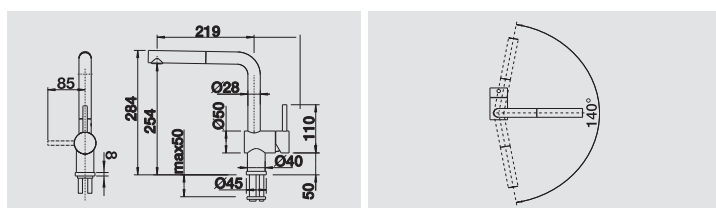

- Escursione della leva comando: 85 mm in avanti rispetto alla mezzeria della canna
- Girevole sino a 140°
- Diametro foro per miscelatore: 35 mm
- Dotato di cartuccia in ceramica
- Doccetta estraibile in metallo di alta qualità
- Flessibili da 450 mm con dado da 3/8" per una facile installazione
- Rompigetto brevettato per una marcata riduzione dei depositi di calcare
- Contropiastra di rinforzo per una maggiore stabilità
- Dotato di valvola di non-ritorno certificata EN 1717
- Certificato LGA e DVGW