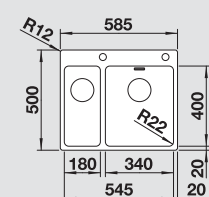

Scarico InFino e kit
saltarello con comando
PushControl di serie

**Disponibile solo con
vasca grande a destra**

60 cm base
sottolavello