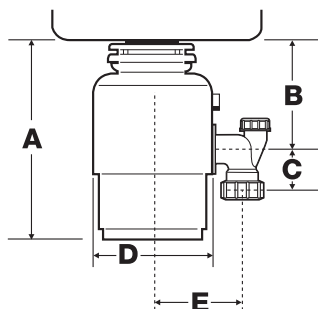

Articolo **Promo** Codice Listino

1971150 **677,00** 250444 1.300,00

2 Fasi di dissipazione
Silenziosità: Molto Silenzioso ★★★

2X

A	B	C	D	E
311	171	64	222	168