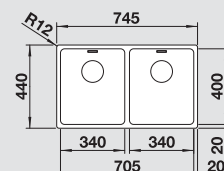

BLANCO ANDANO 340/340-IF/A

2 Vasche - 1520832 **1.046,00** 300659 1.452,00

Dimensioni intaglio per incasso sopratop: 735x490 mm - R 15
Raggio interno: 22 mm - Raggio fondo vasca: 10 mm
Raggio esterno: 12 mm - Profondità vasche: 190/190 mm

Fornitura: vasche con piletta da 3½", sifone, tappo a cestello InFino e saltarello **con comando PushControl** per una vasca

80 cm base
sottolavello