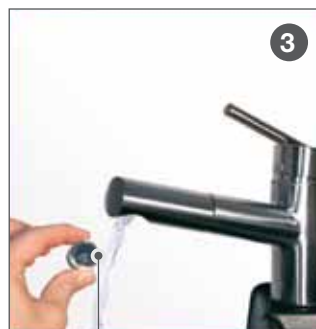

Filtro rompigetto
e/o aereatore

Altre eventuali informazioni si possono avere al **Numero verde 800.43.00.78** (lun. - ven. ore 9.00 - 16.00)