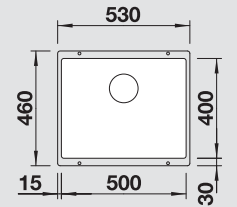

NUOVO

Nero Black Edition	1526340	424,00	300267	755,00

Dimensioni intaglio: 500x400 mm - R 10 Profondità vasca: 190 mm
Fornitura: vasca con piletta da 3½", tappo a cestello InFino, kit di montaggio e sifone

- Look armoniosamente coordinato per design moderno e attuale
- Tutti gli elementi funzionali (troppopieno e piletta InFino) sono in colore Nero Opaco
- Vasca dal design senza tempo, lineare ed elegante

60 cm base
sottolavello