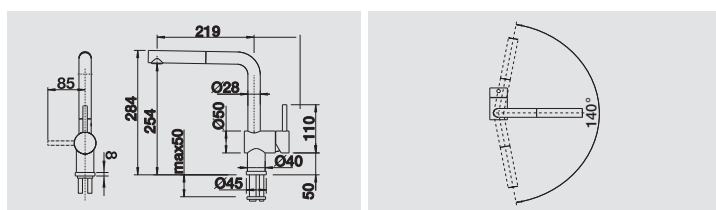

- Escursione della leva comando: 85 mm in avanti rispetto alla mezzera della canna
- Girevole sino a 140°
- Diametro foro per miscelatore: 35 mm
- Dotato di cartuccia in ceramica
- Flessibili da 450 mm con dado da 3/8" per una facile installazione
- Rompigetto brevettato per una marcata riduzione dei depositi di calcare
- Contropiastra di rinforzo per una maggiore stabilità
- Dotato di valvola di non-ritorno certificata EN 1717
- Certificato LGA e DVGW