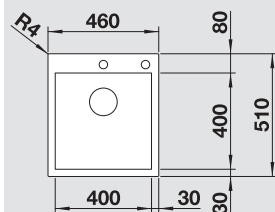

Accessori idonei:

Scarico InFino
manuale integrato
di serie

BLANCO ZEROX 400-IF/A
Vasca -1523100
Raggio interno 0 mm

R. est. = 4 mm   **703,00**   300443   1.009,00

Sopratop
bordo 1 mm
e filotop

Dimensioni intaglio per incasso sopratop: 440x490 mm - R 15
Profondità vasca: 175 mm

Fornitura: vasca con pileta da 3½", sifone, tappo a cestello InFino e saltarello mod. ☐