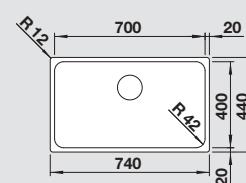

Scarico InFino® manuale integrato di serie

**BLANCO SOLIS 700-IF**

Vasca - 1526126    **389,00**    300245    572,00

Dimensioni intaglio: 730x430 mm - R 15  
Profondità vasca: 185 mm

**Fornitura:** vasca con piletta da 3½", sifone e tappo a cestello InFino®