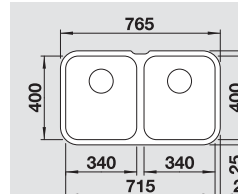

**90** cm base  
sottolavello

Accessori idonei:

Sottotop

Vasca - 1519716 **386,00** 300243 613,00

Dimensioni intaglio: 715x400 mm - R 60 mm  
Profondità vasche: 175 mm

**Fornitura:** vasche con piletta da 3½", tappo a cestello, sifone e kit di montaggio