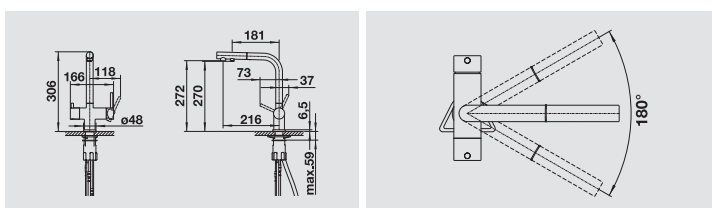

BLANCO FONTAS-S II

- **Miscelatore a 3 vie**
- Comandi ed erogatori separati per l'acqua della normale rete idrica e per l'acqua proveniente dal vostro impianto di filtraggio
- Con doccetta estraibile
- Disponibile kit di upgrade alla versione filtro
- Disponibile nel colore Nero Opaco e Satin Gold

Dettagli Colore / Finitura		Promo	Codice	Listino
Cromato	1525198	610,00	300384	902,00
Finitura PVD Steel	1525199	708,00	300446	1.032,00

Impostazione di partenza della leva di comando a freddo