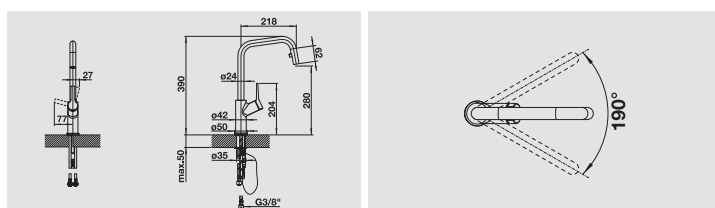

- Escursione della leva comando: 77 mm in avanti e 27 mm indietro rispetto alla mezziera della canna
- Girevole sino a 190°
- Diametro foro per miscelatore: 35 mm
- Dotato di cartuccia in ceramica
- Doccetta estraibile a scomparsa con fermo posteriore in gomma
- Flessibili da 450 mm con dado da 3/8" per una facile installazione
- Rompigetto brevettato per una marcata riduzione dei depositi di calcare
- Contropiastra di rinforzo per una maggiore stabilità
- Dotato di valvola di non-ritorno certificata EN 1717
- Certificato LGA e DVGW