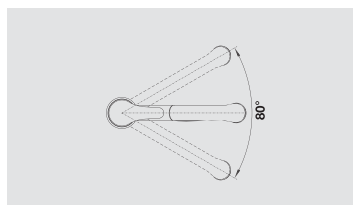

- Miscelatore abbattibile
- Girevole sino a 360°
- Diametro foro per miscelatore: 35 mm
- Dotato di cartuccia in ceramica
- Flessibili da 750 mm con dado da 3/8" per una facile installazione
- Dotato di valvola di non-ritorno certificata EN 1717