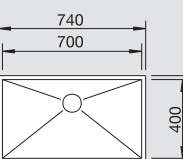

BLANCO ZEROX 700-IF

1417248
Raggio int. 0 mm / est. 10 mm

638,00   300402   987,00

Dimensioni intaglio per incasso sopratop: 730x430 mm
Profondità vasca: 185 mm

Fornitura: vasca con pileta da 3½", sifone e tappo a cestello InFino

80 cm base
sottolavello