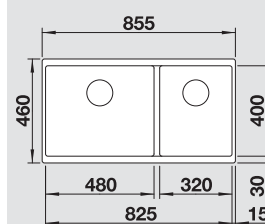

Per il passaggio da scarico InFino manuale a scarico InFino a saltarello, è necessaria la sostituzione della piletta (v. pag. 269 - Cod. 1232459)

Accessori opzionali

**Vaschetta forata
in acciaio inox**

Cod. Euro 1227689
147,00

1

**Tagliere
in cristallo satinato silver**

Cod. Euro 1227697
205,00

2

**Cestello inox
multifunzione**

Cod. Euro 1223297
215,00

3

**Tagliere
in legno multistrato**

Cod. Euro 1230700
352,00

4

**Griglia multifunzione
in acciaio inox**

Cod. Euro 1234795
205,00

5

**Griglia pieghevole
multifunzione**

Cod. Euro 1238482
181,00