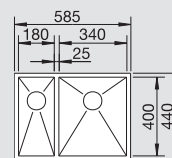

BLANCO ZEROX 340/180
Acciaio Inox 18/10

Incasso

Dettagli
Colore / Finitura

Promo

Codice

Listino

75*/80 cm base
sottolavello

BLANCO ZEROX 340/180-U
DX 1517255 / SX 1517254
Raggio interno 0 mm

938,00

300591

1.458,00

Sottotop

Accessori idonei:

Scarico InFino
manuale integrato
di serie

Dimensioni intaglio: 545x400 mm
Profondità vasche: 175/130 mm

Fornitura: vasche con piletta da 3½", sifone, tappo a cestello InFino e kit di montaggio

*Adatto a basi sottolavello da 75 cm

BLANCO ZEROX 340/180-IF
DX 1417253 / SX 1417252
Raggio int. 0 mm / est. 10 mm

1.150,00

300725

1.759,00

Sopratop
bordo 1 mm
e filotop

Accessori idonei:

Scarico InFino
manuale integrato
di serie

Dimensioni intaglio per incasso sopratop: 575x430 mm
Profondità vasche: 175/130 mm

Fornitura: vasche con piletta da 3½", sifone e tappo a cestello InFino

BLANCO ZEROX 340/180-IF/A
1413701
Raggio int. 0 mm / est. 10 mm

1.161,00

300732

1.798,00

Sopratop
bordo 1 mm
e filotop

Accessori idonei:

Scarico InFino a saltarello
integrato con comando
PushControl di serie

Dimensioni intaglio per incasso sopratop: 585x490 mm - R 15
Profondità vasche: 175/130 mm

Fornitura: vasche con piletta da 3½", sifone, tappo a cestello InFino e saltarello mod. ☐ 1 per vasca principale

Disponibile solo con vasca principale a destra

60 cm base
sottolavello

BLANCO UNIT con BLANCO ZEROX

Miscelatore
BLANCO LINEE-S

Cod. 1517593
Euro 1.400,00

Raccolta differenziata
BLANCO SELECT II 60/2 Orga

Cod. 1526208
Euro 686,00

Dissipatore BLANCO
FWD Max

Cod. 1526648
Euro 1.248,00

Accessori opzionali

BLANCO
PushControl

Cod. 1233696
Euro 85,00

1