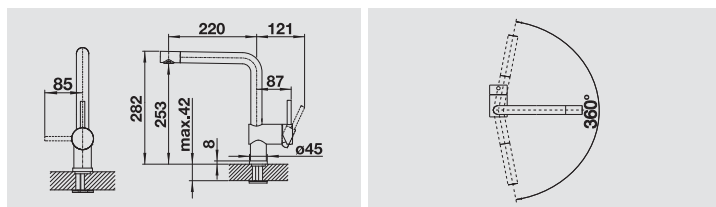

- Escursione della leva comando: 85 mm in avanti rispetto alla mezzeria della canna
- Girevole sino a 360°
- Diametro foro per miscelatore: 35 mm
- Dotato di cartuccia in ceramica
- Flessibili da 450 mm con dado da 3/8" per una facile installazione
- Rompigetto brevettato per una marcata riduzione dei depositi di calcare
- Contropiastra di rinforzo per una maggiore stabilità
- Certificato LGA e DVGW