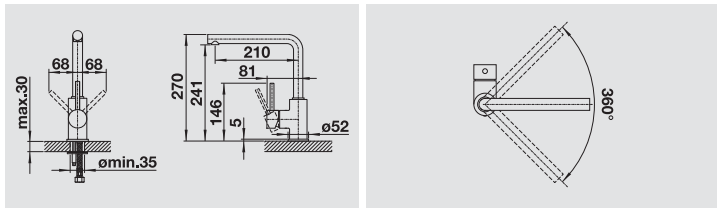

- Escursione della leva comando: 68 mm in avanti e indietro rispetto alla mezziera della canna
- Girevole sino a 360°
- Diametro foro per miscelatore: 35 mm
- Dotato di cartuccia in ceramica
- Flessibili da 350 mm con dado da 3/8" per una facile installazione
- Contropiastra di rinforzo per una maggiore stabilità
- Certificato LGA e DVGW