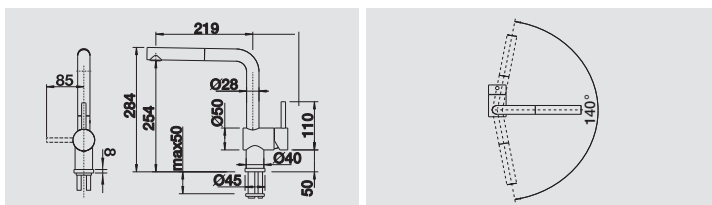

- Escursione della leva comando: 85 mm in avanti rispetto alla mezzeria della canna
- Girevole sino a 140°
- Diametro foro per miscelatore: 35 mm
- Dotato di cartuccia in ceramica
- Flessibili da 450 mm con dado da 3/8" per una facile installazione
- Rompigetto brevettato per una marcata riduzione dei depositi di calcare
- Contropiastina di rinforzo per una maggiore stabilità
- Dotato di valvola di non-ritorno certificata EN 1717
- Certificato LGA e DVGW