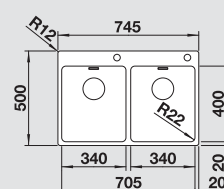

BLANCO ANDANO 340/340-IF/A

2 Vasche - 1520832 **1.046,00** 300659 1.452,00

Dimensioni intaglio per incasso sopratop: 735x490 mm - R 15
Raggio interno: 22 mm - Raggio fondo vasca: 10 mm
Raggio esterno: 12 mm - Profondità vasche: 190/190 mm

Fornitura: vasche con piletta da 3½", sifone, tappo a cestello InFino e saltarello **con comando PushControl** per una vasca

80 cm base
sottolavello