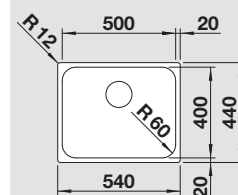

Accessori idonei:

NUOVO
Raggio 12 mm

Sopratop
e filotop

BLANCO SUPRA 500-IF/A R12

Vasca - 1523363 **386,00** 300243 624,00

Dimensioni intaglio per incasso sopratop: 530x490 mm - R 15
Profondità vasca: 175 mm

Fornitura: vasca con piletta da 3½", sifone e tappo a cestello