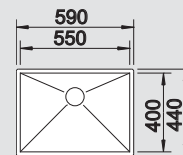

BLANCO ZEROX 550
Acciaio Inox 18/10

Incasto	Dettagli Colore / Finitura	Promo	Codice	Listino

75*/80 cm base
sottolavello

Sottotop

BLANCO ZEROX 550-U

1517247
Raggio interno 0 mm

510,00   300321   789,00

Dimensioni intaglio: 550x400 mm
Profondità vasca: 175 mm

Fornitura: vasca con pileta da 3½", sifone, tappo a cestello InFino e kit di montaggio

*Adatto a basi sottolavello da 75 cm

Accessori idonei:

Scarico InFino
manuale integrato
di serie

Sopratop
bordo 1 mm
e filotop

BLANCO ZEROX 550-IF

1417246
Raggio int. 0 mm / est. 10 mm

624,00   300393   965,00

Dimensioni intaglio per incasso sopratop: 580x430 mm
Profondità vasca: 175 mm

Fornitura: vasca con pileta da 3½", sifone e tappo a cestello InFino

Accessori idonei:

Scarico InFino
manuale integrato
di serie

Sopratop
bordo 1 mm
e filotop

BLANCO ZEROX 550-IF/A

1416794
Raggio int. 0 mm / est. 10 mm

625,00   300394   970,00

Dimensioni intaglio per incasso sopratop: 590x490 mm - R 15
Profondità vasca: 175 mm

Fornitura: vasca con pileta da 3½", sifone, tappo a cestello InFino e saltarello mod. ☐

Accessori idonei:

Scarico InFino a saltarello
integrato con comando
PushControl di serie

80 cm base
sottolavello

BLANCO ZEROX 700
Acciaio Inox 18/10

Incasto	Dettagli Colore / Finitura	Promo	Codice	Listino

80 cm base
sottolavello

Sottotop

BLANCO ZEROX 700-U

1517249
Raggio interno 0 mm

540,00   300340   833,00

Dimensioni intaglio: 700x400 mm
Profondità vasca: 185 mm

Fornitura: vasca con pileta da 3½", sifone, tappo a cestello InFino e kit di montaggio

80 cm base
sottolavello

Accessori idonei:

Scarico InFino
manuale integrato
di serie

Sopratop
bordo 1 mm
e filotop

BLANCO ZEROX 700-IF

1417248
Raggio int. 0 mm / est. 10 mm

638,00   300402   987,00

Dimensioni intaglio per incasso sopratop: 730x430 mm
Profondità vasca: 185 mm