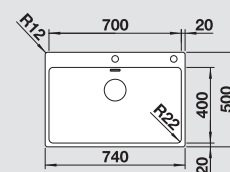

Scarico InFino e kit
saltarello con comando
PushControl di serie