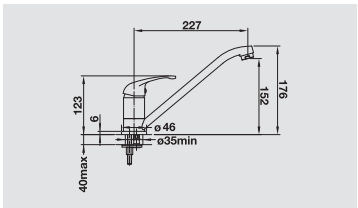

- Girevole sino a 360°
- Diametro foro per miscelatore: 35 mm
- Dotato di cartuccia in ceramica
- Flessibili da 500 mm con dado da 3/8" per una facile installazione
- Certificato LGA