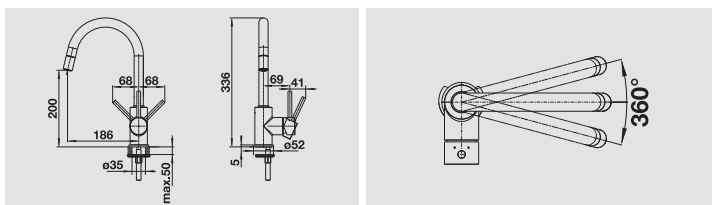

- Escursione della leva comando: 68 mm in avanti e indietro rispetto alla mezzeria della canna
- Girevole sino a 360°
- Diametro foro per miscelatore: 35 mm
- Dotato di cartuccia in ceramica
- Flessibili da 350 mm con dado da 3/8" per una facile installazione
- Rompigetto brevettato per una marcata riduzione dei depositi di calcare
- Dotato di valvola di non-ritorno certificata EN 1717
- Contropiastra di rinforzo per una maggiore stabilità
- Certificato LGA e DVGW