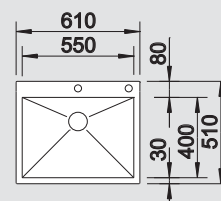

Accessori idonei:

Scarico InFino a saltarello
integrato con comando
PushControl di serie

80 cm base
sottolavello