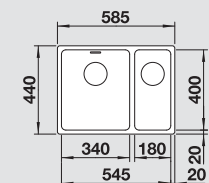

**75\*/80** cm base  
sottolavello

**BLANCO ANDANO 340/180-U**

Vasca grande a DX - 1518317 **665,00** 300419 970,00  
Vasca grande a SX - 1518321 **665,00** 300419 970,00

Dimensioni intaglio: 545x400 mm - R 22  
Raggio interno: 22 mm  
Raggio fondo vasca: 10 mm  
Profondità vasche: 190/130 mm  
**Fornitura:** vasche con piletta da 3½", sifone, tappo a cestello InFino e kit di montaggio **\*Adatto a basi sottolavello da 75 cm**