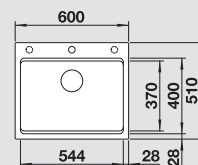

Incasso	Dettagli Colore / Finitura		Promo	Codice	Listino
 Sopratop	Nero Black Edition	1526339	656,00	300413	999,00

Dimensioni intaglio: 588x498 mm - R 15
Profondità vasca: 220 mm

Fornitura: vasca con piletta da 3½", tappo a cestello InFino, coppia di barre in acciaio inox, comando saltarello COMFORT e sifone

60 cm base
sottolavello