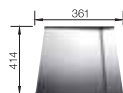

Cod. Euro 1225333 459,00 ☐

Gocciolatoio scorrevole
in acciaio inox